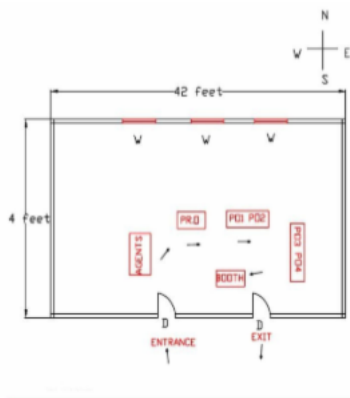

নিৰ্বাচক পঞ্জীয়ন বিষয়াৰ স্বাক্ষৰ

Nazri Naksha

Google Map View

Polling Station Building Front View

ভোটগ্ৰহন কেন্দ্ৰৰ সন্মুখৰ দৃশ্য

Cad View

Key MAP View

1 নাম : নয়নজ্যোতি দাস পিতাৰ নাম: শান্তীৰাম দাস ঘৰ নং : 00 বয়স : 21 লিঙ্গ : পুৰুষ	HLF2963247 ফটো উপলব্ধ	2 নাম : ক্ষীতিশ বসুমতাৰী পিতাৰ নাম: সুমৰীৰ বসুমতাৰী ঘৰ নং : 01 বয়স : 67 লিঙ্গ : পুৰুষ	HLF1294560 ফটো উপলব্ধ	3 নাম : যমুনা বসুমতাৰী স্বামীৰ নাম: ক্ষীতিশ বসুমতাৰী ঘৰ নং : 01 বয়স : 50 লিঙ্গ : মহিলা	HLF1294571 ফটো উপলব্ধ
4 নাম : মনাই দেউৰী পিতাৰ নাম: যোগেশ্বৰ দেউৰী ঘৰ নং : 01 বয়স : 44 লিঙ্গ : পুৰুষ	HLF1301140 ফটো উপলব্ধ	5 নাম : ধ্যান জ্যোতি বসুমতাৰী পিতাৰ নাম: ক্ষীতিশ বসুমতাৰী ঘৰ নং : 1 বয়স : 33 লিঙ্গ : পুৰুষ	HLF2288291 ফটো উপলব্ধ	6 নাম : বাহুল বসুমতাৰী পিতাৰ নাম: ক্ষীতিশ বসুমতাৰী ঘৰ নং : 01 বয়স : 33 লিঙ্গ : পুৰুষ	HLF1294582 ফটো উপলব্ধ
7 নাম : দিতি বৰদলৈ বসুমতাৰী স্বামীৰ নাম: বাহুল বসুমতাৰী ঘৰ নং : 01 বয়স : 32 লিঙ্গ : মহিলা	HLF2288440 ফটো উপলব্ধ	8 নাম : পুৰবী দেউৰী বসুমতাৰী স্বামীৰ নাম: ধ্যান জ্যোতি বসুমতাৰী ঘৰ নং : 01 বয়স : 31 লিঙ্গ : মহিলা	HLF2288326 ফটো উপলব্ধ	9 নাম : মীৰা ঠাকুৰীয়া স্বামীৰ নাম: বকুল দেউৰী ঘৰ নং : 1 বয়স : 26 লিঙ্গ : মহিলা	HLF2444909 ফটো উপলব্ধ
10 নাম : বুবিশ্ৰী দেউৰী পিতাৰ নাম: মনাই দেউৰী ঘৰ নং : 1 বয়স : 24 লিঙ্গ : মহিলা	HLF2444891 ফটো উপলব্ধ	11 নাম : চন্দন বসুমতাৰী পিতাৰ নাম: ক্ষীতিশ বসুমতাৰী ঘৰ নং : 1 বয়স : 23 লিঙ্গ : পুৰুষ	QAN0018101 ফটো উপলব্ধ	12 নাম : সোমেশ্বৰ দেউৰী পিতাৰ নাম: গুনা দেউৰী ঘৰ নং : 2 বয়স : 56 লিঙ্গ : পুৰুষ	HLF1294593 ফটো উপলব্ধ
13 নাম : সন্ধ্যা কাকতি দেউৰী স্বামীৰ নাম: সোমেশ্বৰ দেউৰী ঘৰ নং : 2 বয়স : 53 লিঙ্গ : মহিলা	HLF1294606 ফটো উপলব্ধ	14 নাম : লক্ষী প্ৰসাদ দেউৰী পিতাৰ নাম: সোমেশ্বৰ দেউৰী ঘৰ নং : 2 বয়স : 31 লিঙ্গ : পুৰুষ	HLF0671982 ফটো উপলব্ধ	15 নাম : ধীৰাজ আম্ৰফি পিতাৰ নাম: গোবিন দেউৰী ঘৰ নং : 2 বয়স : 25 লিঙ্গ : পুৰুষ	HLF2433829 ফটো উপলব্ধ
16 নাম : মাইন আম্ৰফি পিতাৰ নাম: গোবিন আম্ৰফি ঘৰ নং : 2 (খাৰবিলাচিত) বয়স : 27 লিঙ্গ : মহিলা	HLF0455584 ফটো উপলব্ধ	17 নাম : বিদ্যেশ্বৰ কাকতি পিতাৰ নাম: পুষ্পেন্দ্ৰ কাকতি ঘৰ নং : 3 বয়স : 49 লিঙ্গ : পুৰুষ	HLF1294640 ফটো উপলব্ধ	18 নাম : কিৰন কাকতি স্বামীৰ নাম: বিদ্যেশ্বৰ কাকতি ঘৰ নং : 3 বয়স : 45 লিঙ্গ : মহিলা	HLF1294651 ফটো উপলব্ধ
19 নাম : দিমান কাকতি পিতাৰ নাম: ভবেন কাকতি ঘৰ নং : 8 বয়স : 39 লিঙ্গ : পুৰুষ	HLF1294684 ফটো উপলব্ধ	20 নাম : খৰ্গেশ্বৰ আম্ৰফি পিতাৰ নাম: বামেশ্বৰ আম্ৰফি ঘৰ নং : 08 বয়স : 28 লিঙ্গ : পুৰুষ	HLF0644567 ফটো উপলব্ধ	21 নাম : অঞ্জলী দাস স্বামীৰ নাম: কাতীৰাম দাস ঘৰ নং : 05 বয়স : 55 লিঙ্গ : মহিলা	HLF1294695 ফটো উপলব্ধ
22 নাম : দিপাঞ্জলী দাস পিতাৰ নাম: কাতীৰাম দাস ঘৰ নং : 5 বয়স : 41 লিঙ্গ : মহিলা	HLF1294708 ফটো উপলব্ধ	23 নাম : ঋষি প্ৰসাদ দাস পিতাৰ নাম: কাতীৰাম দাস ঘৰ নং : 5 বয়স : 39 লিঙ্গ : পুৰুষ	HLF1294719 ফটো উপলব্ধ	24 নাম : চুমী কলিতা স্বামীৰ নাম: ঋষিপ্ৰসাদ দাস ঘৰ নং : 5 বয়স : 33 লিঙ্গ : মহিলা	HLF1301719 ফটো উপলব্ধ
25 নাম : দীপামণি পাটৰ বৰদলৈ স্বামীৰ নাম: মনু বৰদলৈ ঘৰ নং : 5 বয়স : 22 লিঙ্গ : মহিলা	HLF2970416 ফটো উপলব্ধ	26 নাম : বিষ্ণু কোঁৱৰ পিতাৰ নাম: বজনী কোঁৱৰ ঘৰ নং : 6 বয়স : 49 লিঙ্গ : পুৰুষ	HLF1294742 ফটো উপলব্ধ	27 নাম : লিলী কোঁৱৰ স্বামীৰ নাম: বিষ্ণু কোঁৱৰ ঘৰ নং : 6 বয়স : 44 লিঙ্গ : মহিলা	HLF1294753 ফটো উপলব্ধ
28 নাম : বশি কোঁৱৰ পিতাৰ নাম: বিষ্ণু কোঁৱৰ ঘৰ নং : 6 বয়স : 27 লিঙ্গ : মহিলা	HLF0671503 ফটো উপলব্ধ	29 নাম : অমৰজিত কোঁৱৰ পিতাৰ নাম: বিষ্ণু কোঁৱৰ ঘৰ নং : 6 বয়স : 26 লিঙ্গ : পুৰুষ	HLF0430066 ফটো উপলব্ধ	30 নাম : মাধব দেউৰী পিতাৰ নাম: গজিন দেউৰী ঘৰ নং : 9 বয়স : 54 লিঙ্গ : পুৰুষ	HLF1294764 ফটো উপলব্ধ