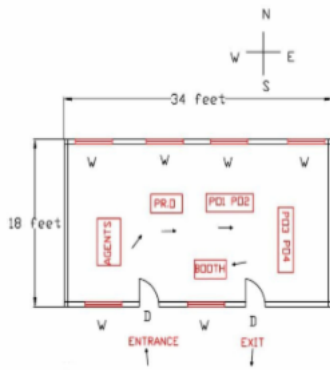

নিৰ্বাচক পঞ্জীয়ন বিষয়াৰ স্বাক্ষৰ

Nazri Naksha

Google Map View

Polling Station Building Front View

ভোটগ্ৰহন কেন্দ্ৰৰ সন্মুখৰ দৃশ্য

Cad View

Key MAP View

1 নাম : মায়াবানী দাস স্বামীৰ নাম: ৰামেশ্বৰ দাস ঘৰ নং : 1 বয়স : 56 লিঙ্গ : মহিলা	HLF1304570 ফটো উপলব্ধ	2 নাম : ৰাজেশ দাস পিতাৰ নাম: ৰামেশ্বৰ দাস ঘৰ নং : 01 বয়স : 27 লিঙ্গ : পুৰুষ	HLF0609362 ফটো উপলব্ধ	3 নাম : পাহিতা বৰা অন্যান্য: অজয় বৰা ঘৰ নং : 10 বয়স : 74 লিঙ্গ : মহিলা	QAN0060749 ফটো উপলব্ধ
4 নাম : বাসন্তী বৰা স্বামীৰ নাম: প্ৰনব বৰা ঘৰ নং : 10 বয়স : 52 লিঙ্গ : মহিলা	HLF1304650 ফটো উপলব্ধ	5 নাম : ফৰেন বৰা পিতাৰ নাম: নৰেন বৰা ঘৰ নং : 10 বয়স : 51 লিঙ্গ : পুৰুষ	HLF1304661 ফটো উপলব্ধ	6 নাম : দেইজী বৰা পিতাৰ নাম: নৰেন বৰা ঘৰ নং : 10 বয়স : 48 লিঙ্গ : মহিলা	HLF1304672 ফটো উপলব্ধ
7 নাম : ভবানী বৈশ্য বৰা স্বামীৰ নাম: ফৰেন বৰা ঘৰ নং : 10 বয়স : 44 লিঙ্গ : মহিলা	HLF1304707 ফটো উপলব্ধ	8 নাম : অজয় বৰা পিতাৰ নাম: নৰেন বৰা ঘৰ নং : 10 বয়স : 43 লিঙ্গ : পুৰুষ	HLF1304694 ফটো উপলব্ধ	9 নাম : বিজয় বৰা পিতাৰ নাম: নৰেন বৰা ঘৰ নং : 10 বয়স : 43 লিঙ্গ : পুৰুষ	HLF1304683 ফটো উপলব্ধ
10 নাম : হিমাদ্ৰী ৰুদ্ৰ পাল বৰা স্বামীৰ নাম: অজয় বৰা ঘৰ নং : 10 বয়স : 38 লিঙ্গ : মহিলা	HLF1305620 ফটো উপলব্ধ	11 নাম : জয় প্ৰকাশ বৰা পিতাৰ নাম: প্ৰনব বৰা ঘৰ নং : 10 বয়স : 28 লিঙ্গ : পুৰুষ	HLF0226928 ফটো উপলব্ধ	12 নাম : গীতাত্ৰী বৰা পিতাৰ নাম: প্ৰনব বৰা ঘৰ নং : 10 বয়স : 24 লিঙ্গ : মহিলা	HLF0609941 ফটো উপলব্ধ
13 নাম : শিবানু বৰা পিতাৰ নাম: ফৰেন বৰা ঘৰ নং : 10 বয়স : 19 লিঙ্গ : পুৰুষ	QAN0110411 ফটো উপলব্ধ	14 নাম : নাৰায়ন ডেকা পিতাৰ নাম: কলীমন ডেকা ঘৰ নং : 10ক বয়স : 64 লিঙ্গ : পুৰুষ	HLF1276966 ফটো উপলব্ধ	15 নাম : ৰেন ডেকা স্বামীৰ নাম: নাৰায়ন ডেকা ঘৰ নং : 10ক বয়স : 54 লিঙ্গ : মহিলা	HLF1276977 ফটো উপলব্ধ
16 নাম : চিকুন ডেকা পিতাৰ নাম: নাৰায়ন ডেকা ঘৰ নং : 10ক বয়স : 41 লিঙ্গ : পুৰুষ	HLF1276988 ফটো উপলব্ধ	17 নাম : প্ৰতিভা দাস স্বামীৰ নাম: চিকুন ডেকা ঘৰ নং : 10ক বয়স : 35 লিঙ্গ : মহিলা	HLF1282720 ফটো উপলব্ধ	18 নাম : পতেশ্বৰী পাটৰ স্বামীৰ নাম: হৰিচন্দ্ৰ পাটৰ ঘৰ নং : 11 বয়স : 66 লিঙ্গ : মহিলা	HLF1304729 ফটো উপলব্ধ
19 নাম : হৰিচন্দ্ৰ পাটৰ পিতাৰ নাম: অক্ষয় পাটৰ ঘৰ নং : 11 বয়স : 59 লিঙ্গ : পুৰুষ	HLF1304718 ফটো উপলব্ধ	20 নাম : বকুল পাটৰ পিতাৰ নাম: হৰি চন্দ্ৰ পাটৰ ঘৰ নং : 11 বয়স : 39 লিঙ্গ : পুৰুষ	HLF1304730 ফটো উপলব্ধ	21 নাম : গীতাবানী ৰুদ্ৰপাল পাটৰ স্বামীৰ নাম: বকুল পাটৰ ঘৰ নং : 11 বয়স : 38 লিঙ্গ : মহিলা	HLF1305653 ফটো উপলব্ধ
22 নাম : দুৰ্গেশ্বৰ পাতৰ পিতাৰ নাম: হৰিচন্দ্ৰ পাতৰ ঘৰ নং : 11 বয়স : 35 লিঙ্গ : পুৰুষ	HLF1311462 ফটো উপলব্ধ	23 নাম : ৰূপালি বৰা পাটৰ স্বামীৰ নাম: দুৰ্গেশ্বৰ পাটৰ ঘৰ নং : 11 বয়স : 28 লিঙ্গ : মহিলা	HLF0548594 ফটো উপলব্ধ	24 নাম : মালতী দেবী স্বামীৰ নাম: সত্যনাৰায়ণ সিং ঘৰ নং : 12 বয়স : 58 লিঙ্গ : মহিলা	HLF1304741 ফটো উপলব্ধ
25 নাম : সীমান্ত বৈশ্য পিতাৰ নাম: শান্তি বৈশ্য ঘৰ নং : 12 বয়স : 48 লিঙ্গ : পুৰুষ	HLF1304945 ফটো উপলব্ধ	26 নাম : গনেশ সিং পিতাৰ নাম: সত্যনাৰায়ণ সিং ঘৰ নং : 12 বয়স : 38 লিঙ্গ : পুৰুষ	HLF1311495 ফটো উপলব্ধ	27 নাম : চুমী ডেকা সিং স্বামীৰ নাম: গনেশ সিং ঘৰ নং : 12 বয়স : 30 লিঙ্গ : মহিলা	HLF2242231 ফটো উপলব্ধ
28 নাম : কুশল বৰদলৈ পিতাৰ নাম: বগাৰাম বৰদলৈ ঘৰ নং : 13 বয়স : 51 লিঙ্গ : পুৰুষ	HLF1304752 ফটো উপলব্ধ	29 নাম : ৰঞ্জিতা বৰদলৈ স্বামীৰ নাম: কুশল বৰদলৈ ঘৰ নং : 13 বয়স : 45 লিঙ্গ : মহিলা	HLF1304763 ফটো উপলব্ধ	30 নাম : মিন পাতৰ স্বামীৰ নাম: হৰিচন্দ্ৰ পাতৰ ঘৰ নং : 14 বয়স : 67 লিঙ্গ : মহিলা	HLF1304809 ফটো উপলব্ধ