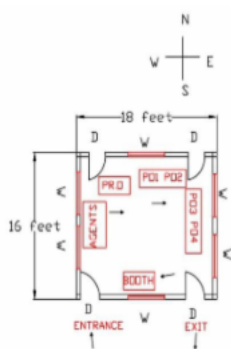

নিৰ্বাচক পঞ্জীয়ন বিষয়াৰ স্বাক্ষৰ

Nazri Naksha

Google Map View

Polling Station Building Front View

ভোটগ্ৰহন কেন্দ্ৰৰ সন্মুখৰ দৃশ্য

Cad View

Key MAP View

1 নাম : গোপাল পাল পিতাৰ নাম: মহেন্দ্ৰ পাল ঘৰ নং : 1 বয়স : 62 লিঙ্গ : পুৰুষ	HLF1314563 ফটো উপলব্ধ	2 নাম : কনকলতা পাল স্বামীৰ নাম: গোপাল পাল ঘৰ নং : 1 বয়স : 55 লিঙ্গ : মহিলা	HLF1314574 ফটো উপলব্ধ	3 নাম : দুলাল পাল পিতাৰ নাম: গোপাল পাল ঘৰ নং : 1 বয়স : 39 লিঙ্গ : পুৰুষ	HLF1314585 ফটো উপলব্ধ
4 নাম : সীমা পাল স্বামীৰ নাম: দুলাল পাল ঘৰ নং : 1 বয়স : 38 লিঙ্গ : মহিলা	HLF1314609 ফটো উপলব্ধ	5 নাম : সত্য দেবনাথ পিতাৰ নাম: মনোৰঞ্জন দেবনাথ ঘৰ নং : 2 বয়স : 56 লিঙ্গ : পুৰুষ	HLF1314610 ফটো উপলব্ধ	6 নাম : মমতাবালা দেবী স্বামীৰ নাম: সত্য. দেবনাথ ঘৰ নং : 2 বয়স : 54 লিঙ্গ : মহিলা	HLF1314621 ফটো উপলব্ধ
7 নাম : সন্তোষ দেৱনাথ পিতাৰ নাম: সত্য দেৱনাথ ঘৰ নং : 2 বয়স : 35 লিঙ্গ : পুৰুষ	HLF1320667 ফটো উপলব্ধ	8 নাম : নিমাই পাল পিতাৰ নাম: কৰ্ণ পাল ঘৰ নং : 9 বয়স : 54 লিঙ্গ : পুৰুষ	HLF1314632 ফটো উপলব্ধ	9 নাম : নিতাই পাল পিতাৰ নাম: কৰ্ণ পাল ঘৰ নং : 9 বয়স : 51 লিঙ্গ : পুৰুষ	HLF1314654 ফটো উপলব্ধ
10 নাম : অঞ্জু পাল স্বামীৰ নাম: নিমাই পাল ঘৰ নং : 9 বয়স : 44 লিঙ্গ : মহিলা	HLF1314643 ফটো উপলব্ধ	11 নাম : নয়নমনি পাল পিতাৰ নাম: নিমাই পাল ঘৰ নং : 3 বয়স : 25 লিঙ্গ : পুৰুষ	HLF0458661 ফটো উপলব্ধ	12 নাম : জুবিন পাল পিতাৰ নাম: নিমাই পাল ঘৰ নং : 3 বয়স : 23 লিঙ্গ : পুৰুষ	HLF2915809 ফটো উপলব্ধ
13 নাম : নিয়তিবালা পাল স্বামীৰ নাম: প্ৰিয়নাথ পাল ঘৰ নং : 8 বয়স : 61 লিঙ্গ : মহিলা	HLF1314676 ফটো উপলব্ধ	14 নাম : চুনাধন পাল পিতাৰ নাম: প্ৰিয়নাথ পাল ঘৰ নং : 8 বয়স : 44 লিঙ্গ : পুৰুষ	HLF1314687 ফটো উপলব্ধ	15 নাম : তৰলা পাল স্বামীৰ নাম: চুনাধন পাল ঘৰ নং : 8 বয়স : 37 লিঙ্গ : মহিলা	HLF1314698 ফটো উপলব্ধ
16 নাম : নিকঞ্জমনি ডেকা পাল স্বামীৰ নাম: নয়নমনি পাল ঘৰ নং : 04 বয়স : 21 লিঙ্গ : মহিলা	HLF3000833 ফটো উপলব্ধ	17 নাম : উমাকান্ত ডেকা পিতাৰ নাম: যোগেন ডেকা ঘৰ নং : 5 বয়স : 71 লিঙ্গ : পুৰুষ	HLF1314701 ফটো উপলব্ধ	18 নাম : টুটমনি ডেকা পিতাৰ নাম: উমাকান্ত ডেকা ঘৰ নং : 5 বয়স : 37 লিঙ্গ : মহিলা	HLF1314723 ফটো উপলব্ধ
19 নাম : প্ৰনিতা ডেকা স্বামীৰ নাম: উমাকান্ত ডেকা ঘৰ নং : 5 বয়স : 33 লিঙ্গ : মহিলা	HLF0466482 ফটো উপলব্ধ	20 নাম : মেনকা ডেকা স্বামীৰ নাম: পুনিয়া ডেকা ঘৰ নং : 6 বয়স : 67 লিঙ্গ : মহিলা	HLF1314745 ফটো উপলব্ধ	21 নাম : জুন কলিতা ডেকা স্বামীৰ নাম: মনেশ্বৰ ডেকা ঘৰ নং : 6 বয়স : 42 লিঙ্গ : মহিলা	HLF0459057 ফটো উপলব্ধ
22 নাম : মুগাল মেধি পিতাৰ নাম: দেবেন মেধি ঘৰ নং : 6 বয়স : 34 লিঙ্গ : পুৰুষ	HLF0618298 ফটো উপলব্ধ	23 নাম : পূজা বৰা ডেকা স্বামীৰ নাম: অৰুন ডেকা ঘৰ নং : 6 বয়স : 32 লিঙ্গ : মহিলা	HLF0464396 ফটো উপলব্ধ	24 নাম : দীপালী হাজৰিকা ডেকা স্বামীৰ নাম: নিৰেন ডেকা ঘৰ নং : 6 বয়স : 32 লিঙ্গ : মহিলা	HLF0466615 ফটো উপলব্ধ
25 নাম : পূজা মেধি স্বামীৰ নাম: মনেশ্বৰ মেধি ঘৰ নং : 6 বয়স : 32 লিঙ্গ : মহিলা	HLF0618280 ফটো উপলব্ধ	26 নাম : ভনীতা ডেকা পিতাৰ নাম: ৰাজেন ডেকা ঘৰ নং : 6 কু বয়স : 24 লিঙ্গ : মহিলা	HLF2864098 ফটো উপলব্ধ	27 নাম : হোমেশ্বৰ ডেকা পিতাৰ নাম: তেলবৰ ডেকা ঘৰ নং : 9 বয়স : 64 লিঙ্গ : পুৰুষ	HLF1314756 ফটো উপলব্ধ
28 নাম : আনমাই ডেকা স্বামীৰ নাম: হোমেশ্বৰ ডেকা ঘৰ নং : 9 বয়স : 60 লিঙ্গ : মহিলা	HLF1314767 ফটো উপলব্ধ	29 নাম : অতুল ডেকা পিতাৰ নাম: হোমেশ্বৰ ডেকা ঘৰ নং : 7 বয়স : 41 লিঙ্গ : পুৰুষ	HLF1314778 ফটো উপলব্ধ	30 নাম : মাধব পিতাৰ নাম: কৰুনা ঠাকুৰীয়া ঘৰ নং : 8 বয়স : 72 লিঙ্গ : পুৰুষ	HLF1314790 ফটো উপলব্ধ