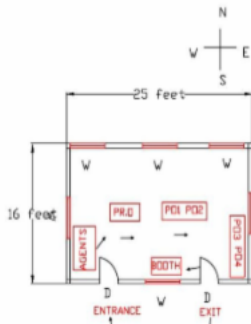

নিৰ্বাচক পঞ্জীয়ন বিষয়াৰ স্বাক্ষৰ

Nazri Naksha

Google Map View

Polling Station Building Front View

ভোটগ্ৰহন কেন্দ্ৰৰ সন্মুখৰ দৃশ্য

Cad View

Key MAP View

1 নাম : মোহন চন্দ্ৰ নাথ পিতাৰ নাম: তুলেশ্বৰ নাথ ঘৰ নং : 01 বয়স : 70 লিঙ্গ : পুৰুষ	HLF0007066 ফটো উপলব্ধ	2 নাম : বাণু প্ৰভা দেৱী স্বামীৰ নাম: মোহন চন্দ্ৰ নাথ ঘৰ নং : 01 বয়স : 61 লিঙ্গ : মহিলা	HLF0007067 ফটো উপলব্ধ	3 নাম : মানস নাথ পিতাৰ নাম: মোহন নাথ ঘৰ নং : 01 বয়স : 42 লিঙ্গ : পুৰুষ	HLF0007069 ফটো উপলব্ধ
4 নাম : হিমালী নাথ স্বামীৰ নাম: মানস নাথ ঘৰ নং : 01 বয়স : 39 লিঙ্গ : মহিলা	QAN0053272 ফটো উপলব্ধ	5 নাম : দীপ জ্যোতি নাথ পিতাৰ নাম: মোহন চন্দ্ৰ নাথ ঘৰ নং : 01 বয়স : 38 লিঙ্গ : পুৰুষ	HLF0007068 ফটো উপলব্ধ	6 নাম : উৎপল নাথ পিতাৰ নাম: মোহন চন্দ্ৰ নাথ ঘৰ নং : 01 বয়স : 36 লিঙ্গ : পুৰুষ	HLF1242280 ফটো উপলব্ধ
7 নাম : সংগীতা ওজা স্বামীৰ নাম: উতপল নাথ ঘৰ নং : 01 বয়স : 36 লিঙ্গ : মহিলা	QAN0053231 ফটো উপলব্ধ	8 নাম : অঞ্জলি বৈশা স্বামীৰ নাম: দীপ জ্যোতি নাথ ঘৰ নং : 01 বয়স : 33 লিঙ্গ : মহিলা	DZN3711942 ফটো উপলব্ধ	9 নাম : পুনেন্দ গগৈ পিতাৰ নাম: হলিৰাম গগৈ ঘৰ নং : 01 বয়স : 28 লিঙ্গ : পুৰুষ	HLF0515726 ফটো উপলব্ধ
10 নাম : ৰিংকু দেৱী গগৈ স্বামীৰ নাম: পুনেন্দ গগৈ ঘৰ নং : 1 বয়স : 26 লিঙ্গ : মহিলা	HLF0515387 ফটো উপলব্ধ	11 নাম : জপিতা দেৱী স্বামীৰ নাম: জয়ন্ত নাথ ঘৰ নং : 12 বয়স : 35 লিঙ্গ : মহিলা	HLF0064618 ফটো উপলব্ধ	12 নাম : ললিত চন্দ্ৰ নাথ পিতাৰ নাম: তুলেশ্বৰ নাথ ঘৰ নং : 5 বয়স : 57 লিঙ্গ : পুৰুষ	HLF0324822 ফটো উপলব্ধ
13 নাম : নিৰ্মল নাথ পিতাৰ নাম: তুলেশ্বৰ নাথ ঘৰ নং : 5 বয়স : 54 লিঙ্গ : পুৰুষ	HLF1234635 ফটো উপলব্ধ	14 নাম : বিনীতা দেৱী স্বামীৰ নাম: ললিত চন্দ্ৰ নাথ ঘৰ নং : 5 বয়স : 54 লিঙ্গ : মহিলা	HLF0322024 ফটো উপলব্ধ	15 নাম : পুনেমাই দেৱী স্বামীৰ নাম: নিৰ্মল নাথ ঘৰ নং : 5 বয়স : 51 লিঙ্গ : মহিলা	HLF1234646 ফটো উপলব্ধ
16 নাম : উৎপল ডেকা পিতাৰ নাম: লক্ষ্মী ৰাম ডেকা ঘৰ নং : 5 বয়স : 28 লিঙ্গ : পুৰুষ	HLF0515221 ফটো উপলব্ধ	17 নাম : জ্যোতিপ্ৰসাদ নাথ পিতাৰ নাম: ললিত চন্দ্ৰ নাথ ঘৰ নং : 5 বয়স : 28 লিঙ্গ : পুৰুষ	HLF0321380 ফটো উপলব্ধ	18 নাম : নবনিতা তালকদাৰ ডেকা স্বামীৰ নাম: উৎপল ডেকা ঘৰ নং : 5 বয়স : 26 লিঙ্গ : মহিলা	HLF0515361 ফটো উপলব্ধ
19 নাম : টিংকমণি নাথ পিতাৰ নাম: ললিত চন্দ্ৰ নাথ ঘৰ নং : 5 বয়স : 25 লিঙ্গ : পুৰুষ	HLF0472829 ফটো উপলব্ধ	20 নাম : সমজ্জল নাথ পিতাৰ নাম: নিৰ্মল নাথ ঘৰ নং : 5 বয়স : 25 লিঙ্গ : পুৰুষ	HLF0515700 ফটো উপলব্ধ	21 নাম : ভিৰাজ ডেকা পিতাৰ নাম: লক্ষ্মী ডেকা ঘৰ নং : 5 বয়স : 25 লিঙ্গ : পুৰুষ	HLF0515239 ফটো উপলব্ধ
22 নাম : হৰি চৰণ নাথ পিতাৰ নাম: থানেশ্বৰ নাথ ঘৰ নং : 6 বয়স : 52 লিঙ্গ : পুৰুষ	HLF0007075 ফটো উপলব্ধ	23 নাম : ৰূপজ্যোতি দেৱী স্বামীৰ নাম: হৰিচৰণ নাথ ঘৰ নং : 6 বয়স : 50 লিঙ্গ : মহিলা	HLF0007076 ফটো উপলব্ধ	24 নাম : জিতু মনি বৰা পিতাৰ নাম: লোহিত বৰা ঘৰ নং : 6 বয়স : 35 লিঙ্গ : পুৰুষ	HLF0007077 ফটো উপলব্ধ
25 নাম : চুমী দেৱী পিতাৰ নাম: জামিনী নাথ ঘৰ নং : 6 বয়স : 30 লিঙ্গ : মহিলা	HLF0149666 ফটো উপলব্ধ	26 নাম : অজয় ৰোশ্বফৰ অন্যান্য: সুৰেচন ৰংফাৰ ঘৰ নং : 6 বয়স : 26 লিঙ্গ : পুৰুষ	HLF2940328 ফটো উপলব্ধ	27 নাম : ভোগীলা বৰা স্বামীৰ নাম: লোহিত বৰা ঘৰ নং : 9 বয়স : 54 লিঙ্গ : মহিলা	HLF1234748 ফটো উপলব্ধ
28 নাম : সীমাবানী মণ্ডল স্বামীৰ নাম: জিতুমানি বৰা ঘৰ নং : 9 বয়স : 37 লিঙ্গ : মহিলা	HLF1242520 ফটো উপলব্ধ	29 নাম : অকন নাথ পিতাৰ নাম: দুটিৰাম নাথ ঘৰ নং : 8 বয়স : 53 লিঙ্গ : পুৰুষ	HLF0007078 ফটো উপলব্ধ	30 নাম : এইমণী দেৱী স্বামীৰ নাম: অকন নাথ ঘৰ নং : 8 বয়স : 46 লিঙ্গ : মহিলা	HLF0007079 ফটো উপলব্ধ