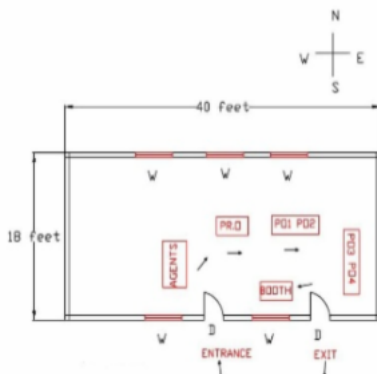

নিৰ্বাচক পঞ্জীয়ন বিষয়াৰ স্বাক্ষৰ

Nazri Naksha

Google Map View

Polling Station Building Front View

ভোটগ্ৰহন কেন্দ্ৰৰ সন্মুখৰ দৃশ্য

Cad View

Key MAP View

<p>1</p> <p>নাম : জয়মতী বৰদলৈ স্বামীৰ নাম : গুণেন্দ্ৰ বৰদলৈ ঘৰ নং : 3 বয়স : 47 লিঙ্গ : মহিলা</p> <p>HLF1324578</p> <p>ফটো উপলব্ধ</p>	<p>2</p> <p>নাম : যতীন বিশ্বাস পিতাৰ নাম : জুলুম বিশ্বাস ঘৰ নং : 3 বয়স : 49 লিঙ্গ : পুৰুষ</p> <p>HLF1324636</p> <p>ফটো উপলব্ধ</p>	<p>3</p> <p>নাম : মমতা বিশ্বাস স্বামীৰ নাম : যতীন বিশ্বাস ঘৰ নং : 3 বয়স : 44 লিঙ্গ : মহিলা</p> <p>HLF1324647</p> <p>ফটো উপলব্ধ</p>
<p>4</p> <p>নাম : তুষ্টোমোহন মন্দল পিতাৰ নাম : মেঘনাল মন্দল ঘৰ নং : 3 বয়স : 42 লিঙ্গ : পুৰুষ</p> <p>HLF1324658</p> <p>ফটো উপলব্ধ</p>	<p>5</p> <p>নাম : ৰুপচান্ চৰকাৰ পিতাৰ নাম : হীৰালাল চৰকাৰ ঘৰ নং : 8 বয়স : 59 লিঙ্গ : পুৰুষ</p> <p>HLF1324669</p> <p>ফটো উপলব্ধ</p>	<p>6</p> <p>নাম : বাচুদেৱ চৰকাৰ পিতাৰ নাম : ৰোপচান চৰকাৰ ঘৰ নং : 8 বয়স : 32 লিঙ্গ : পুৰুষ</p> <p>HLF0320069</p> <p>ফটো উপলব্ধ</p>
<p>7</p> <p>নাম : ৰাতুল চৰকাৰ পিতাৰ নাম : ৰুপচান চৰকাৰ ঘৰ নং : 4 বয়স : 26 লিঙ্গ : পুৰুষ</p> <p>HLF0451542</p> <p>ফটো উপলব্ধ</p>	<p>8</p> <p>নাম : সীমা সৰকাৰ স্বামীৰ নাম : বাসুদেৱ সৰকাৰ ঘৰ নং : 04 বয়স : 23 লিঙ্গ : মহিলা</p> <p>HLF2900579</p> <p>ফটো উপলব্ধ</p>	<p>9</p> <p>নাম : মৰন বিশ্বাস স্বামীৰ নাম : শম্ভু বিশ্বাস ঘৰ নং : 5 বয়স : 80 লিঙ্গ : মহিলা</p> <p>HLF1324692</p> <p>ফটো উপলব্ধ</p>
<p>10</p> <p>নাম : হীৰালাল বিশ্বাস পিতাৰ নাম : শম্ভু বিশ্বাস ঘৰ নং : 5 বয়স : 59 লিঙ্গ : পুৰুষ</p> <p>HLF1324681</p> <p>ফটো উপলব্ধ</p>	<p>11</p> <p>নাম : অনন্ত বিশ্বাস স্বামীৰ নাম : হীৰালাল বিশ্বাস ঘৰ নং : 5 বয়স : 45 লিঙ্গ : মহিলা</p> <p>HLF1324705</p> <p>ফটো উপলব্ধ</p>	<p>12</p> <p>নাম : দিপামণি বৈশ্য স্বামীৰ নাম : হৰকুমাৰ বিশ্বাস ঘৰ নং : 5 বয়স : 31 লিঙ্গ : মহিলা</p> <p>LQW1920838</p> <p>ফটো উপলব্ধ</p>
<p>13</p> <p>নাম : চুকোমাৰ বিশ্বাস পিতাৰ নাম : হীৰালাল বিশ্বাস ঘৰ নং : 5 বয়স : 30 লিঙ্গ : পুৰুষ</p> <p>HLF0330266</p> <p>ফটো উপলব্ধ</p>	<p>14</p> <p>নাম : হাৰকুমাৰ বিশ্বাস পিতাৰ নাম : হীৰালাল বিশ্বাস ঘৰ নং : 5 বয়স : 28 লিঙ্গ : পুৰুষ</p> <p>HLF0330738</p> <p>ফটো উপলব্ধ</p>	<p>15</p> <p>নাম : যশোদ বিশ্বাস স্বামীৰ নাম : সুকুমাৰ বিশ্বাস ঘৰ নং : 5 বয়স : 28 লিঙ্গ : মহিলা</p> <p>HLF1179167</p> <p>ফটো উপলব্ধ</p>
<p>16</p> <p>নাম : নিৰঞ্জন মণ্ডল পিতাৰ নাম : মেঘনাল মণ্ডল ঘৰ নং : 06 বয়স : 47 লিঙ্গ : পুৰুষ</p> <p>HLF0338608</p> <p>ফটো উপলব্ধ</p>	<p>17</p> <p>নাম : সাবিত্ৰী মন্দল স্বামীৰ নাম : তুষ্টোমোহন মন্দল ঘৰ নং : 6 বয়স : 38 লিঙ্গ : মহিলা</p> <p>HLF1324727</p> <p>ফটো উপলব্ধ</p>	<p>18</p> <p>নাম : প্ৰহ্লাদ বিশ্বাস পিতাৰ নাম : জ্ঞান মোহন ঘৰ নং : 9 বয়স : 55 লিঙ্গ : পুৰুষ</p> <p>HLF1324738</p> <p>ফটো উপলব্ধ</p>
<p>19</p> <p>নাম : ৰংমলা বিশ্বাস স্বামীৰ নাম : প্ৰহ্লাদ বিশ্বাস ঘৰ নং : 9 বয়স : 50 লিঙ্গ : মহিলা</p> <p>HLF1324749</p> <p>ফটো উপলব্ধ</p>	<p>20</p> <p>নাম : চন্দ্ৰ মন্দল পিতাৰ নাম : মেঘনাল মন্দল ঘৰ নং : 8 বয়স : 57 লিঙ্গ : পুৰুষ</p> <p>HLF1324750</p> <p>ফটো উপলব্ধ</p>	<p>21</p> <p>নাম : তপসা মন্দল স্বামীৰ নাম : চন্দ্ৰ মন্দল ঘৰ নং : 8 বয়স : 50 লিঙ্গ : মহিলা</p> <p>HLF1324761</p> <p>ফটো উপলব্ধ</p>
<p>22</p> <p>নাম : বলৰাম মণ্ডল পিতাৰ নাম : চন্দ্ৰ মণ্ডল ঘৰ নং : 8 বয়স : 32 লিঙ্গ : পুৰুষ</p> <p>HLF2244157</p> <p>ফটো উপলব্ধ</p>	<p>23</p> <p>নাম : জামুনা মণ্ডল পিতাৰ নাম : চন্দ্ৰ মণ্ডল ঘৰ নং : 8 বয়স : 28 লিঙ্গ : মহিলা</p> <p>HLF0353466</p> <p>ফটো উপলব্ধ</p>	<p>24</p> <p>নাম : জোগমায়া বিশ্বাস মণ্ডল স্বামীৰ নাম : বলৰাম মণ্ডল ঘৰ নং : 08 বয়স : 27 লিঙ্গ : মহিলা</p> <p>HLF2410306</p> <p>ফটো উপলব্ধ</p>
<p>25</p> <p>নাম : অবিৰাম মণ্ডল পিতাৰ নাম : চন্দ্ৰ মণ্ডল ঘৰ নং : 8 বয়স : 26 লিঙ্গ : পুৰুষ</p> <p>HLF0457721</p> <p>ফটো উপলব্ধ</p>	<p>26</p> <p>নাম : প্ৰফুল্ল মন্দল পিতাৰ নাম : নীল মোহন মন্দল ঘৰ নং : 9 বয়স : 56 লিঙ্গ : পুৰুষ</p> <p>HLF1324772</p> <p>ফটো উপলব্ধ</p>	<p>27</p> <p>নাম : পদ্যা মণ্ডল স্বামীৰ নাম : প্ৰফুল্ল মণ্ডল ঘৰ নং : 9 বয়স : 43 লিঙ্গ : মহিলা</p> <p>HLF1324794</p> <p>ফটো উপলব্ধ</p>
<p>28</p> <p>নাম : নাৰায়ন মণ্ডল পিতাৰ নাম : প্ৰফুল্ল মণ্ডল ঘৰ নং : 9 বয়স : 29 লিঙ্গ : পুৰুষ</p> <p>HLF0360206</p> <p>ফটো উপলব্ধ</p>	<p>29</p> <p>নাম : সত্য মণ্ডল পিতাৰ নাম : প্ৰফুল্ল মণ্ডল ঘৰ নং : 09 বয়স : 23 লিঙ্গ : পুৰুষ</p> <p>HLF2900520</p> <p>ফটো উপলব্ধ</p>	<p>30</p> <p>নাম : গোপাল বিশ্বাস পিতাৰ নাম : সন্তোষ বিশ্বাস ঘৰ নং : 10 বয়স : 50 লিঙ্গ : পুৰুষ</p> <p>HLF1324807</p> <p>ফটো উপলব্ধ</p>