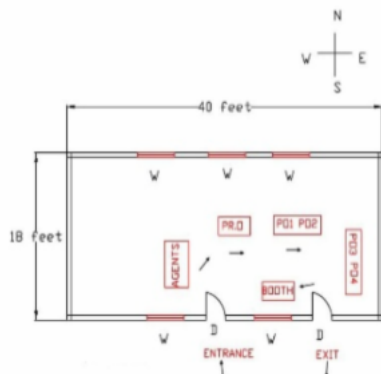

নিৰ্বাচক পঞ্জীয়ন বিষয়াৰ স্বাক্ষৰ

Nazri Naksha

Google Map View

Polling Station Building Front View

ভোটগ্ৰহন কেন্দ্ৰৰ সন্মুখৰ দৃশ্য

Cad View

Key MAP View

1 নাম : চম্পা বিশ্বাস স্বামীৰ নাম : বাৰু বিশ্বাস ঘৰ নং : 00 বয়স : 26 লিঙ্গ : মহিলা	HLF2958536 ফটো উপলব্ধ	2 নাম : বিমল মণ্ডল পিতাৰ নাম : জুবেন মণ্ডল ঘৰ নং : 0 বয়স : 24 লিঙ্গ : পুৰুষ	HLF2399012 ফটো উপলব্ধ	3 নাম : অজয় দে পিতাৰ নাম : হৰিপদ দে ঘৰ নং : 00 বয়স : 22 লিঙ্গ : পুৰুষ	HLF2958544 ফটো উপলব্ধ
4 নাম : মনজিত বৰ্মন পিতাৰ নাম : শৰত বৰ্মন ঘৰ নং : 0 বয়স : 21 লিঙ্গ : পুৰুষ	QAN0150961 ফটো উপলব্ধ	5 নাম : সুৰজলালা পাল স্বামীৰ নাম : বমেশ পাল ঘৰ নং : 1 বয়স : 81 লিঙ্গ : মহিলা	HLF1344565 ফটো উপলব্ধ	6 নাম : নকুল পাল পিতাৰ নাম : বমেশ পাল ঘৰ নং : 1 বয়স : 51 লিঙ্গ : পুৰুষ	HLF1344576 ফটো উপলব্ধ
7 নাম : সীমা চৰকাৰ পাল স্বামীৰ নাম : নকুল পাল ঘৰ নং : 1 বয়স : 33 লিঙ্গ : মহিলা	HLF1344587 ফটো উপলব্ধ	8 নাম : বমেন পাল পিতাৰ নাম : বমেশ পাল ঘৰ নং : 2 বয়স : 62 লিঙ্গ : পুৰুষ	HLF1344601 ফটো উপলব্ধ	9 নাম : গীতাৱানী পাল স্বামীৰ নাম : বমেন পাল ঘৰ নং : 2 বয়স : 51 লিঙ্গ : মহিলা	HLF1344612 ফটো উপলব্ধ
10 নাম : পদমী পাল স্বামীৰ নাম : বমেন পাল ঘৰ নং : 2 বয়স : 39 লিঙ্গ : মহিলা	HLF1344623 ফটো উপলব্ধ	11 নাম : নিতাই পাল পিতাৰ নাম : নিবাৰন পাল ঘৰ নং : 2 বয়স : 39 লিঙ্গ : পুৰুষ	QAN0052373 ফটো উপলব্ধ	12 নাম : সঞ্জয় পাল পিতাৰ নাম : বমেন পাল ঘৰ নং : 2 বয়স : 37 লিঙ্গ : পুৰুষ	HLF1344634 ফটো উপলব্ধ
13 নাম : পিংকী বৰ্মন পল স্বামীৰ নাম : সঞ্জয় পল ঘৰ নং : 2 বয়স : 37 লিঙ্গ : মহিলা	QAN0036525 ফটো উপলব্ধ	14 নাম : বুমী পাল পিতাৰ নাম : বমেন পাল ঘৰ নং : 2 বয়স : 31 লিঙ্গ : মহিলা	HLF1344598 ফটো উপলব্ধ	S2 15 নাম : চুমি পাল পিতাৰ নাম : বমেন পাল ঘৰ নং : 2 বয়স : 26 লিঙ্গ : মহিলা	QAN0037002 ফটো উপলব্ধ
16 নাম : পৰেশ পাল পিতাৰ নাম : বমেশ পাল ঘৰ নং : 3 বয়স : 61 লিঙ্গ : পুৰুষ	HLF1344645 ফটো উপলব্ধ	17 নাম : উষাৰানী পাল স্বামীৰ নাম : পৰেশ পাল ঘৰ নং : 3 বয়স : 56 লিঙ্গ : মহিলা	HLF1344656 ফটো উপলব্ধ	18 নাম : বলেন পাল পিতাৰ নাম : পৰেশ পাল ঘৰ নং : 3 বয়স : 30 লিঙ্গ : পুৰুষ	HLF1353464 ফটো উপলব্ধ
19 নাম : ধৰম পাল পিতাৰ নাম : পৰেশ পাল ঘৰ নং : 3 বয়স : 26 লিঙ্গ : পুৰুষ	QAN0036897 ফটো উপলব্ধ	20 নাম : লিনা ডেকা পাল স্বামীৰ নাম : বলেন পাল ঘৰ নং : 3 বয়স : 25 লিঙ্গ : মহিলা	QAN0036822 ফটো উপলব্ধ	21 নাম : কাৰ্তিক চৰকাৰ পিতাৰ নাম : ঠাকুৰচান চৰকাৰ ঘৰ নং : 8 বয়স : 50 লিঙ্গ : পুৰুষ	HLF1344667 ফটো উপলব্ধ
22 নাম : উষা চৰকাৰ স্বামীৰ নাম : কাৰ্তিক চৰকাৰ ঘৰ নং : 8 বয়স : 40 লিঙ্গ : মহিলা	HLF1344678 ফটো উপলব্ধ	23 নাম : কৃষ্ণা সৰকাৰ পিতাৰ নাম : কাৰ্তিক সৰকাৰ ঘৰ নং : 4 বয়স : 25 লিঙ্গ : পুৰুষ	HLF2425916 ফটো উপলব্ধ	24 নাম : প্ৰিয়ংকা সৰকাৰ পিতাৰ নাম : কাৰ্তিক সৰকাৰ ঘৰ নং : 4 বয়স : 21 লিঙ্গ : মহিলা	QAN0036558 ফটো উপলব্ধ
25 নাম : নৰেশ পাল পিতাৰ নাম : বমেশ পাল ঘৰ নং : 5 বয়স : 57 লিঙ্গ : পুৰুষ	HLF1344689 ফটো উপলব্ধ	26 নাম : গোপেশ্বৰী পাল স্বামীৰ নাম : নৰেশ পাল ঘৰ নং : 5 বয়স : 44 লিঙ্গ : মহিলা	HLF1344690 ফটো উপলব্ধ	27 নাম : সাবিত্ৰী পাল পিতাৰ নাম : নৰেশ পাল ঘৰ নং : 5 বয়স : 32 লিঙ্গ : মহিলা	HLF1344703 ফটো উপলব্ধ
28 নাম : ধমেন্দ পাল পিতাৰ নাম : নৰেশ পাল ঘৰ নং : 5 বয়স : 28 লিঙ্গ : পুৰুষ	HLF0330357 ফটো উপলব্ধ	29 নাম : জয়ন্তী পুল স্বামীৰ নাম : হৰিদাস পাল ঘৰ নং : 9 বয়স : 69 লিঙ্গ : মহিলা	HLF1344725 ফটো উপলব্ধ	30 নাম : হৰিদাস পাল পিতাৰ নাম : বমেশ পাল ঘৰ নং : 9 বয়স : 65 লিঙ্গ : পুৰুষ	HLF1344769 ফটো উপলব্ধ