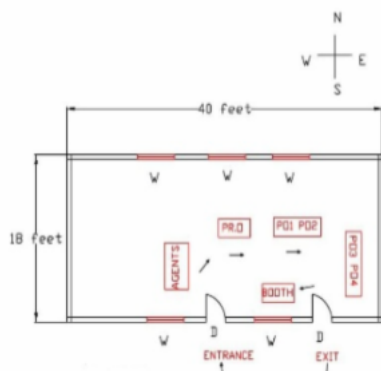

নিৰ্বাচক পঞ্জীয়ন বিষয়াৰ স্বাক্ষৰ

Nazri Naksha

Google Map View

Polling Station Building Front View

ভোটগ্ৰহন কেন্দ্ৰৰ সন্মুখৰ দৃশ্য

Cad View

Key MAP View

1 নাম : জ্যোৎস্না সৰকাৰ পিতাৰ নাম: খুশী মোহন সৰকাৰ ঘৰ নং : 121 বয়স : 69 লিঙ্গ : মহিলা	HLF2393551 ফটো উপলব্ধ	2 নাম : খুশী মোহন সৰকাৰ পিতাৰ নাম: নিচাকান্ত চৰকাৰ ঘৰ নং : 121 বয়স : 55 লিঙ্গ : পুৰুষ	HLF1348523 ফটো উপলব্ধ	3 নাম : শান্তী সৰকাৰ স্বামীৰ নাম: খুশী মোহন সৰকাৰ ঘৰ নং : 121 বয়স : 49 লিঙ্গ : মহিলা	HLF1348534 ফটো উপলব্ধ
4 নাম : দেবজিত সৰকাৰ পিতাৰ নাম: খুশী মুহান সৰকাৰ ঘৰ নং : 121 বয়স : 25 লিঙ্গ : পুৰুষ	HLF2423663 ফটো উপলব্ধ	5 নাম : প্ৰদীপ বৰদলৈ পিতাৰ নাম: তৰনী বৰদলৈ ঘৰ নং : 122 বয়স : 56 লিঙ্গ : পুৰুষ	HLF1348545 ফটো উপলব্ধ	6 নাম : ৰূপা বৰদলৈ স্বামীৰ নাম: প্ৰদীপ বৰদলৈ ঘৰ নং : 122 বয়স : 49 লিঙ্গ : মহিলা	HLF1348556 ফটো উপলব্ধ
7 নাম : পবিত্ৰ বৰদলৈ পিতাৰ নাম: প্ৰদীপ বৰদলৈ ঘৰ নং : 122 বয়স : 26 লিঙ্গ : পুৰুষ	QAN0002188 ফটো উপলব্ধ	8 নাম : ৰম্ভো বৰদলৈ পিতাৰ নাম: প্ৰদীপ বৰদলৈ ঘৰ নং : 122 বয়স : 23 লিঙ্গ : পুৰুষ	HLF3000601 ফটো উপলব্ধ	9 নাম : কাৰ্তিক বিশ্বাস পিতাৰ নাম: মহেন্দ্ৰ বিশ্বাস ঘৰ নং : 123 বয়স : 81 লিঙ্গ : পুৰুষ	HLF1348578 ফটো উপলব্ধ
10 নাম : ফুলমালা বিশ্বাস স্বামীৰ নাম: কাৰ্তিক বিশ্বাস ঘৰ নং : 123 বয়স : 74 লিঙ্গ : মহিলা	HLF1348589 ফটো উপলব্ধ	11 নাম : জয়ন্ত মণ্ডল পিতাৰ নাম: য়োৰেন মণ্ডল ঘৰ নং : 123 বয়স : 39 লিঙ্গ : পুৰুষ	HLF1348590 ফটো উপলব্ধ	12 নাম : বিপন বিশ্বাস পিতাৰ নাম: কাৰ্তিক বিশ্বাস ঘৰ নং : 123 বয়স : 35 লিঙ্গ : পুৰুষ	HLF1348603 ফটো উপলব্ধ
13 নাম : দিপালী মণ্ডল স্বামীৰ নাম: জয়ন্ত মণ্ডল ঘৰ নং : 123 বয়স : 34 লিঙ্গ : মহিলা	HLF1348614 ফটো উপলব্ধ	14 নাম : স্বপন বিশ্বাস পিতাৰ নাম: কাৰ্তিক বিশ্বাস ঘৰ নং : 123 বয়স : 32 লিঙ্গ : পুৰুষ	HLF0239566 ফটো উপলব্ধ	15 নাম : ৰীতা বিশ্বাস অন্যান্য: স্বপন বিশ্বাস ঘৰ নং : 123 বয়স : 29 লিঙ্গ : মহিলা	HLF0239905 ফটো উপলব্ধ
16 নাম : সৰশ্ৰী বিশ্বাস স্বামীৰ নাম: বিপন বিশ্বাস ঘৰ নং : 123 বয়স : 28 লিঙ্গ : মহিলা	HLF0239939 ফটো উপলব্ধ	17 নাম : গৌবিন্দ সৰকাৰ পিতাৰ নাম: গোপাল সৰকাৰ ঘৰ নং : 123 বয়স : 27 লিঙ্গ : পুৰুষ	HLF2393502 ফটো উপলব্ধ	18 নাম : তাৰামনী মণ্ডল স্বামীৰ নাম: নীলমোহন মণ্ডল ঘৰ নং : 128 বয়স : 84 লিঙ্গ : মহিলা	HLF1348625 ফটো উপলব্ধ
19 নাম : মন্তোজ মণ্ডল পিতাৰ নাম: নীলমোহন মণ্ডল ঘৰ নং : 128 বয়স : 55 লিঙ্গ : পুৰুষ	HLF1348636 ফটো উপলব্ধ	20 নাম : লাথু মণ্ডল পিতাৰ নাম: নীলমোহন মণ্ডল ঘৰ নং : 128 বয়স : 51 লিঙ্গ : পুৰুষ	HLF1348658 ফটো উপলব্ধ	21 নাম : অৰ্জুন দাস পিতাৰ নাম: যোগেন্দ্ৰ দাস ঘৰ নং : 124 বয়স : 49 লিঙ্গ : পুৰুষ	QAN0052399 ফটো উপলব্ধ
22 নাম : মঞ্জু মণ্ডল স্বামীৰ নাম: মন্তোজ মণ্ডল ঘৰ নং : 128 বয়স : 48 লিঙ্গ : মহিলা	HLF1348647 ফটো উপলব্ধ	23 নাম : কল্পনা মণ্ডল স্বামীৰ নাম: লাথুৰাম মণ্ডল ঘৰ নং : 128 বয়স : 41 লিঙ্গ : মহিলা	HLF1348669 ফটো উপলব্ধ	24 নাম : মনু মণ্ডল পিতাৰ নাম: মাঠু মণ্ডল ঘৰ নং : 124 বয়স : 39 লিঙ্গ : পুৰুষ	QAN0052365 ফটো উপলব্ধ
25 নাম : সনমতি মণ্ডল স্বামীৰ নাম: নৰদুৰ মণ্ডল ঘৰ নং : 124 বয়স : 31 লিঙ্গ : মহিলা	QAN0110718 ফটো উপলব্ধ	26 নাম : নৰদুৰ মণ্ডল মাতৃৰ নাম: তাৰামনী মণ্ডল ঘৰ নং : 128 বয়স : 27 লিঙ্গ : পুৰুষ	HLF0240457 ফটো উপলব্ধ	27 নাম : বীনীতা মণ্ডল স্বামীৰ নাম: সন্তোষ মণ্ডল ঘৰ নং : 125 বয়স : 55 লিঙ্গ : মহিলা	HLF1348681 ফটো উপলব্ধ
28 নাম : সন্তোষ মণ্ডল পিতাৰ নাম: নীলমোহন মণ্ডল ঘৰ নং : 125 বয়স : 51 লিঙ্গ : পুৰুষ	HLF1348670 ফটো উপলব্ধ	29 নাম : প্ৰিটীশ মণ্ডল পিতাৰ নাম: সন্তোষ মণ্ডল ঘৰ নং : 125 বয়স : 28 লিঙ্গ : পুৰুষ	HLF2430353 ফটো উপলব্ধ	30 নাম : সুদীপ্ত মণ্ডল স্বামীৰ নাম: প্ৰেটীশ মণ্ডল ঘৰ নং : 125 বয়স : 26 লিঙ্গ : মহিলা	HLF2429785 ফটো উপলব্ধ