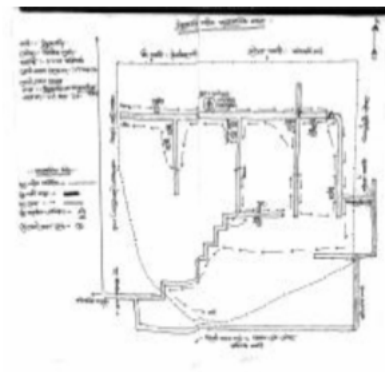

নিৰ্বাচক পঞ্জীয়ন বিষয়াৰ স্বাক্ষৰ

Nazri Naksha

Google Map View

Polling Station Building Front View

ভোটগ্ৰহন কেন্দ্ৰৰ সন্মুখৰ দৃশ্য

Cad View

Key MAP View

1 নাম : পম্পি বৰদলৈ বাণ্ঠাই মাতৃৰ নাম: নিলিমা বৰদলৈ ঘৰ নং : 02 বয়স : 28 লিঙ্গ : মহিলা	HLF2353647 ফটো উপলব্ধ	2 নাম : পূজা মনি ৰংহাংপী পিতাৰ নাম: ৰঞ্জিত বাণ্ঠাই ঘৰ নং : 1 বয়স : 26 লিঙ্গ : মহিলা	HLF2348456 ফটো উপলব্ধ	3 নাম : নিজ ডেকা স্বামীৰ নাম: দেবেন ডেকা ঘৰ নং : 1ক বয়স : 42 লিঙ্গ : মহিলা	QAN0038596 ফটো উপলব্ধ
4 নাম : ভোগেশ্বৰী ডেকা স্বামীৰ নাম: কেশৱ ডেকা ঘৰ নং : 1খ বয়স : 56 লিঙ্গ : মহিলা	QAN0038638 ফটো উপলব্ধ	5 নাম : দেবজিত ডেকা পিতাৰ নাম: কেশৱ ডেকা ঘৰ নং : 1খ বয়স : 21 লিঙ্গ : পুৰুষ	QAN0038661 ফটো উপলব্ধ	6 নাম : চুইটী আমফি স্বামীৰ নাম: বুৰুল ডেকা ঘৰ নং : 1 নং ডোঙ্গাবৰী বয়স : 22 লিঙ্গ : মহিলা	QAN0155895 ফটো উপলব্ধ
7 নাম : মইনা বড়ো স্বামীৰ নাম: সোমেশ্বৰ বড়ো ঘৰ নং : 1 বয়স : 34 লিঙ্গ : মহিলা	CNF0598300 ফটো উপলব্ধ	8 নাম : টিপেন ডেকা পিতাৰ নাম: বলো ডেকা ঘৰ নং : 2 বয়স : 52 লিঙ্গ : পুৰুষ	HLF1364574 ফটো উপলব্ধ	9 নাম : মনি ডেকা স্বামীৰ নাম: টিপেন ডেকা ঘৰ নং : 2 বয়স : 45 লিঙ্গ : মহিলা	HLF1364585 ফটো উপলব্ধ
10 নাম : বুধেশ্বৰ ডেকা পিতাৰ নাম: টিপেন ডেকা ঘৰ নং : 2 বয়স : 31 লিঙ্গ : পুৰুষ	HLF0255950 ফটো উপলব্ধ	11 নাম : অঞ্জু ডেকা পিতাৰ নাম: টিপেন ডেকা ঘৰ নং : 2 বয়স : 30 লিঙ্গ : মহিলা	HLF1372823 ফটো উপলব্ধ	12 নাম : কৃষ্ণ মনি ডেকা পিতাৰ নাম: টিপেন ডেকা ঘৰ নং : 2 বয়স : 24 লিঙ্গ : পুৰুষ	QAN0192377 ফটো উপলব্ধ
13 নাম : পদ্মা ডেকা স্বামীৰ নাম: দেবেন ডেকা ঘৰ নং : 3 বয়স : 58 লিঙ্গ : মহিলা	HLF1364609 ফটো উপলব্ধ	14 নাম : বিজু ডেকা পিতাৰ নাম: দেবেন ডেকা ঘৰ নং : 3 বয়স : 38 লিঙ্গ : পুৰুষ	HLF1364610 ফটো উপলব্ধ	15 নাম : মেঘালী কোঁৱৰ ডেকা স্বামীৰ নাম: বিজু ডেকা ঘৰ নং : 3 বয়স : 38 লিঙ্গ : মহিলা	HLF0102228 ফটো উপলব্ধ
16 নাম : বিপল ডেকা পিতাৰ নাম: দেবেন ডেকা ঘৰ নং : 3 বয়স : 35 লিঙ্গ : পুৰুষ	HLF1364632 ফটো উপলব্ধ	17 নাম : প্ৰবীন ডেকা পিতাৰ নাম: অন্নৰাম ডেকা ঘৰ নং : 8 বয়স : 51 লিঙ্গ : পুৰুষ	HLF1364687 ফটো উপলব্ধ	18 নাম : লক্ষীমাই ডেকা পিতাৰ নাম: অন্নৰাম ডেকা ঘৰ নং : 8 বয়স : 49 লিঙ্গ : মহিলা	HLF1364665 ফটো উপলব্ধ
19 নাম : শুভেশ্বৰ ডেকা পিতাৰ নাম: অন্নৰাম ডেকা ঘৰ নং : 8 বয়স : 48 লিঙ্গ : পুৰুষ	HLF1364676 ফটো উপলব্ধ	20 নাম : মঞ্জু ডেকা পিতাৰ নাম: অন্নৰাম ডেকা ঘৰ নং : 8 বয়স : 46 লিঙ্গ : মহিলা	HLF1364701 ফটো উপলব্ধ	21 নাম : যতীন ডেকা পিতাৰ নাম: ফনীধৰ ডেকা ঘৰ নং : 8 বয়স : 46 লিঙ্গ : পুৰুষ	HLF1364723 ফটো উপলব্ধ
22 নাম : প্ৰানেশ্বৰ ডেকা পিতাৰ নাম: অন্নৰাম ডেকা ঘৰ নং : 8 বয়স : 43 লিঙ্গ : পুৰুষ	HLF1364698 ফটো উপলব্ধ	23 নাম : অনিমা ডেকা স্বামীৰ নাম: যতীন ডেকা ঘৰ নং : 8 বয়স : 39 লিঙ্গ : মহিলা	HLF1364745 ফটো উপলব্ধ	24 নাম : ভক্তি ডেকা পিতাৰ নাম: অন্নৰাম ডেকা ঘৰ নং : 8 বয়স : 38 লিঙ্গ : মহিলা	HLF1364712 ফটো উপলব্ধ
25 নাম : মেনকা ডেকা স্বামীৰ নাম: ধন দেব ডেকা ঘৰ নং : 5 বয়স : 67 লিঙ্গ : মহিলা	HLF1364767 ফটো উপলব্ধ	26 নাম : বাসুদেব ডেকা মাতৃৰ নাম: মেনকা ডেকা ঘৰ নং : 5 বয়স : 35 লিঙ্গ : পুৰুষ	HLF1373111 ফটো উপলব্ধ	27 নাম : বিটু ৰয় পিতাৰ নাম: অমূল্য ৰয় ঘৰ নং : 05 বয়স : 27 লিঙ্গ : পুৰুষ	HLF0605790 ফটো উপলব্ধ
28 নাম : তৃষ্ণা ডেকা পিতাৰ নাম: ভোগেশ্বৰ ডেকা ঘৰ নং : 5 বয়স : 27 লিঙ্গ : মহিলা	HLF2352318 ফটো উপলব্ধ	29 নাম : যোগেন ডেকা পিতাৰ নাম: ৰাজেন ডেকা ঘৰ নং : 6 বয়স : 61 লিঙ্গ : পুৰুষ	HLF1364790 ফটো উপলব্ধ	30 নাম : নমিতা ডেকা পিতাৰ নাম: ৰাজেন ডেকা ঘৰ নং : 6 বয়স : 54 লিঙ্গ : মহিলা	HLF1364814 ফটো উপলব্ধ