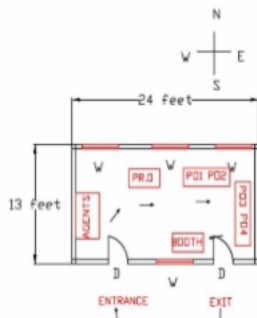

নিৰ্বাচক পঞ্জীয়ন বিষয়াৰ স্বাক্ষৰ

Nazri Naksha

Google Map View

Polling Station Building Front View

ভোটগ্ৰহন কেন্দ্ৰৰ সন্মুখৰ দৃশ্য

Cad View

Key MAP View

1 নাম : পম্পি বৰদলৈ বাণ্ঠাই মাতৃৰ নাম: নিলিমা বৰদলৈ ঘৰ নং : 02 বয়স : 28 লিঙ্গ : মহিলা	HLF2353647 ফটো উপলব্ধ	2 নাম : পূজা মনি ৰংহাংপী পিতাৰ নাম: ৰঞ্জিত বাণ্ঠাই ঘৰ নং : 1 বয়স : 26 লিঙ্গ : মহিলা	HLF2348456 ফটো উপলব্ধ	3 নাম : নিজ ডেকা স্বামীৰ নাম: দেবেন ডেকা ঘৰ নং : 1ক বয়স : 42 লিঙ্গ : মহিলা	QAN0038596 ফটো উপলব্ধ
4 নাম : ভোগেশ্বৰী ডেকা স্বামীৰ নাম: কেশৱ ডেকা ঘৰ নং : 1খ বয়স : 56 লিঙ্গ : মহিলা	QAN0038638 ফটো উপলব্ধ	5 নাম : দেবজিত ডেকা পিতাৰ নাম: কেশৱ ডেকা ঘৰ নং : 1খ বয়স : 21 লিঙ্গ : পুৰুষ	QAN0038661 ফটো উপলব্ধ	6 নাম : চুইটী আমফি স্বামীৰ নাম: বুৰুল ডেকা ঘৰ নং : 1 নং ডোঙ্গাবৰী বয়স : 22 লিঙ্গ : মহিলা	QAN0155895 ফটো উপলব্ধ
7 নাম : মইনা বড়ো স্বামীৰ নাম: সোমেশ্বৰ বড়ো ঘৰ নং : 1 বয়স : 34 লিঙ্গ : মহিলা	CNF0598300 ফটো উপলব্ধ	8 নাম : টিপেন ডেকা পিতাৰ নাম: বলো ডেকা ঘৰ নং : 2 বয়স : 52 লিঙ্গ : পুৰুষ	HLF1364574 ফটো উপলব্ধ	9 নাম : মনি ডেকা স্বামীৰ নাম: টিপেন ডেকা ঘৰ নং : 2 বয়স : 45 লিঙ্গ : মহিলা	HLF1364585 ফটো উপলব্ধ
10 নাম : বুধেশ্বৰ ডেকা পিতাৰ নাম: টিপেন ডেকা ঘৰ নং : 2 বয়স : 31 লিঙ্গ : পুৰুষ	HLF0255950 ফটো উপলব্ধ	11 নাম : অঞ্জু ডেকা পিতাৰ নাম: টিপেন ডেকা ঘৰ নং : 2 বয়স : 30 লিঙ্গ : মহিলা	HLF1372823 ফটো উপলব্ধ	12 নাম : কৃষ্ণ মনি ডেকা পিতাৰ নাম: টিপেন ডেকা ঘৰ নং : 2 বয়স : 24 লিঙ্গ : পুৰুষ	QAN0192377 ফটো উপলব্ধ
13 নাম : পদ্মা ডেকা স্বামীৰ নাম: দেবেন ডেকা ঘৰ নং : 3 বয়স : 58 লিঙ্গ : মহিলা	HLF1364609 ফটো উপলব্ধ	14 নাম : বিজু ডেকা পিতাৰ নাম: দেবেন ডেকা ঘৰ নং : 3 বয়স : 38 লিঙ্গ : পুৰুষ	HLF1364610 ফটো উপলব্ধ	15 নাম : মেঘালী কোঁৱৰ ডেকা স্বামীৰ নাম: বিজু ডেকা ঘৰ নং : 3 বয়স : 38 লিঙ্গ : মহিলা	HLF0102228 ফটো উপলব্ধ
16 নাম : বিপল ডেকা পিতাৰ নাম: দেবেন ডেকা ঘৰ নং : 3 বয়স : 35 লিঙ্গ : পুৰুষ	HLF1364632 ফটো উপলব্ধ	17 নাম : প্ৰবীন ডেকা পিতাৰ নাম: অন্নৰাম ডেকা ঘৰ নং : 8 বয়স : 51 লিঙ্গ : পুৰুষ	HLF1364687 ফটো উপলব্ধ	18 নাম : লক্ষীমাই ডেকা পিতাৰ নাম: অন্নৰাম ডেকা ঘৰ নং : 8 বয়স : 49 লিঙ্গ : মহিলা	HLF1364665 ফটো উপলব্ধ
19 নাম : শুভেশ্বৰ ডেকা পিতাৰ নাম: অন্নৰাম ডেকা ঘৰ নং : 8 বয়স : 48 লিঙ্গ : পুৰুষ	HLF1364676 ফটো উপলব্ধ	20 নাম : মঞ্জু ডেকা পিতাৰ নাম: অন্নৰাম ডেকা ঘৰ নং : 8 বয়স : 46 লিঙ্গ : মহিলা	HLF1364701 ফটো উপলব্ধ	21 নাম : যতীন ডেকা পিতাৰ নাম: ফনীধৰ ডেকা ঘৰ নং : 8 বয়স : 46 লিঙ্গ : পুৰুষ	HLF1364723 ফটো উপলব্ধ
22 নাম : প্ৰানেশ্বৰ ডেকা পিতাৰ নাম: অন্নৰাম ডেকা ঘৰ নং : 8 বয়স : 43 লিঙ্গ : পুৰুষ	HLF1364698 ফটো উপলব্ধ	23 নাম : অনিমা ডেকা স্বামীৰ নাম: যতীন ডেকা ঘৰ নং : 8 বয়স : 39 লিঙ্গ : মহিলা	HLF1364745 ফটো উপলব্ধ	24 নাম : ভক্তি ডেকা পিতাৰ নাম: অন্নৰাম ডেকা ঘৰ নং : 8 বয়স : 38 লিঙ্গ : মহিলা	HLF1364712 ফটো উপলব্ধ
25 নাম : মেনকা ডেকা স্বামীৰ নাম: ধন দেব ডেকা ঘৰ নং : 5 বয়স : 67 লিঙ্গ : মহিলা	HLF1364767 ফটো উপলব্ধ	26 নাম : বাসুদেব ডেকা মাতৃৰ নাম: মেনকা ডেকা ঘৰ নং : 5 বয়স : 35 লিঙ্গ : পুৰুষ	HLF1373111 ফটো উপলব্ধ	27 নাম : বিটু ৰয় পিতাৰ নাম: অমূল্য ৰয় ঘৰ নং : 05 বয়স : 27 লিঙ্গ : পুৰুষ	HLF0605790 ফটো উপলব্ধ
28 নাম : তৃষ্ণা ডেকা পিতাৰ নাম: ভোগেশ্বৰ ডেকা ঘৰ নং : 5 বয়স : 27 লিঙ্গ : মহিলা	HLF2352318 ফটো উপলব্ধ	29 নাম : যোগেন ডেকা পিতাৰ নাম: ৰাজেন ডেকা ঘৰ নং : 6 বয়স : 61 লিঙ্গ : পুৰুষ	HLF1364790 ফটো উপলব্ধ	30 নাম : নমিতা ডেকা পিতাৰ নাম: ৰাজেন ডেকা ঘৰ নং : 6 বয়স : 54 লিঙ্গ : মহিলা	HLF1364814 ফটো উপলব্ধ