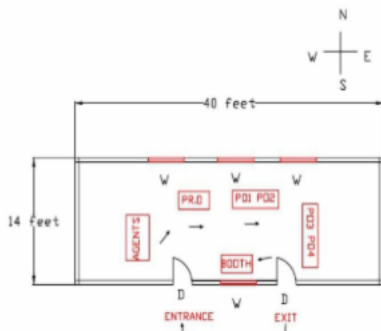

নিৰ্বাচক পঞ্জীয়ন বিষয়াৰ স্বাক্ষৰ

Nazri Naksha

Google Map View

Polling Station Building Front View

ভোটগ্ৰহন কেন্দ্ৰৰ সন্মুখৰ দৃশ্য

Cad View

Key MAP View

1 নাম : মমতাজ বেগম স্বামীৰ নাম: আবু কালাম ঘৰ নং : ২২৮ বয়স : 30 লিঙ্গ : মহিলা	HLF0407668 ফটো উপলব্ধ	2 নাম : বিৰজা ৰায় স্বামীৰ নাম: জিতেন্দ্ৰ ৰায় ঘৰ নং : ২৯ বয়স : 99 লিঙ্গ : মহিলা	HLF1374589 ফটো উপলব্ধ	3 নাম : নিতাই চন্দ্ৰ ৰায় পিতাৰ নাম: জিতেন্দ্ৰ চন্দ্ৰ ৰায় ঘৰ নং : ২৯ বয়স : 51 লিঙ্গ : পুৰুষ	HLF1374567 ফটো উপলব্ধ
4 নাম : গৌৰি ৰায় স্বামীৰ নাম: নিতাই চন্দ্ৰ ৰায় ঘৰ নং : 29 বয়স : 44 লিঙ্গ : মহিলা	HLF1374578 ফটো উপলব্ধ	5 নাম : সুমন কুমাৰ ৰায় পিতাৰ নাম: নিতাই চন্দ্ৰ ৰায় ঘৰ নং : 29 বয়স : 29 লিঙ্গ : পুৰুষ	HLF0099788 ফটো উপলব্ধ	6 নাম : অমিত কুমাৰ ৰায় পিতাৰ নাম: নিতাই চন্দ্ৰ ৰায় ঘৰ নং : Jagiroad বয়স : 24 লিঙ্গ : পুৰুষ	HLF0618165 ফটো উপলব্ধ
7 নাম : সুধিৰ ৰায় পিতাৰ নাম: শ্ৰী ধৰৰায় ৰায় ঘৰ নং : ৩০ বয়স : 66 লিঙ্গ : মহিলা	HLF1374590 ফটো উপলব্ধ	8 নাম : তুলচি ৰায় স্বামীৰ নাম: সুধিৰ ৰায় ঘৰ নং : ৩০ বয়স : 64 লিঙ্গ : মহিলা	HLF1374603 ফটো উপলব্ধ	9 নাম : সঞ্জয় ৰায় পিতাৰ নাম: সুধিৰ ৰায় ঘৰ নং : ৩০ বয়স : 37 লিঙ্গ : পুৰুষ	HLF1374625 ফটো উপলব্ধ
10 নাম : ধলঞ্জয় ৰায় পিতাৰ নাম: সুধিৰ ৰায় ঘৰ নং : ৩০ বয়স : 31 লিঙ্গ : পুৰুষ	HLF0302786 ফটো উপলব্ধ	11 নাম : সৃজন ৰায় পিতাৰ নাম: সুধিৰ ৰায় ঘৰ নং : ৩০ বয়স : 29 লিঙ্গ : পুৰুষ	HLF0302927 ফটো উপলব্ধ	12 নাম : কবিতা দাস ৰায় স্বামীৰ নাম: সঞ্জয় ৰায় ঘৰ নং : ৩০ বয়স : 28 লিঙ্গ : মহিলা	HLF0103937 ফটো উপলব্ধ
13 নাম : পাৰ্বতী মণ্ডল ৰায় স্বামীৰ নাম: ধনঞ্জয় ৰায় ঘৰ নং : 30 বয়স : 28 লিঙ্গ : মহিলা	HLF2410769 ফটো উপলব্ধ	14 নাম : পূৰঞ্জয় ৰায় পিতাৰ নাম: সুপধিৰ ৰায় ঘৰ নং : ৩০ বয়স : 27 লিঙ্গ : পুৰুষ	HLF0303008 ফটো উপলব্ধ	15 নাম : বাসন্তী সৰকাৰ ৰায় স্বামীৰ নাম: পূৰঞ্জয় ৰায় ঘৰ নং : 30 বয়স : 27 লিঙ্গ : মহিলা	HLF2864882 ফটো উপলব্ধ
16 নাম : সুমন ৰায় পিতাৰ নাম: সুধিৰ ৰায় ঘৰ নং : 30 বয়স : 24 লিঙ্গ : পুৰুষ	HLF2409670 ফটো উপলব্ধ	17 নাম : শৰন বিশ্বাস পিতাৰ নাম: ৰাখাল বিশ্বাস ঘৰ নং : ৩১ বয়স : 71 লিঙ্গ : পুৰুষ	HLF1374636 ফটো উপলব্ধ	18 নাম : নিদ্ৰা বিশ্বাস স্বামীৰ নাম: চৰন বিশ্বাস ঘৰ নং : ৩১ বয়স : 52 লিঙ্গ : মহিলা	HLF1374647 ফটো উপলব্ধ
19 নাম : দুলালী বিশ্বাস স্বামীৰ নাম: শীতল বিশ্বাস ঘৰ নং : ৩১ বয়স : 33 লিঙ্গ : মহিলা	HLF2250182 ফটো উপলব্ধ	20 নাম : ৰসনা বিশ্বাস স্বামীৰ নাম: গংগা বিশ্বাস ঘৰ নং : 31 বয়স : 28 লিঙ্গ : মহিলা	HLF2429025 ফটো উপলব্ধ	21 নাম : ৰাজ কুমাৰ বিশ্বাস পিতাৰ নাম: চৰন বিশ্বাস ঘৰ নং : 31 বয়স : 25 লিঙ্গ : পুৰুষ	HLF2400703 ফটো উপলব্ধ
22 নাম : গীতাজ্জলি বিশ্বাস বসুমতাৰী স্বামীৰ নাম: আকাশ বিশ্বাস ঘৰ নং : 31 বয়স : 24 লিঙ্গ : মহিলা	HLF2401099 ফটো উপলব্ধ	23 নাম : আকাশ বিশ্বাস পিতাৰ নাম: চৰন বিশ্বাস ঘৰ নং : ৩১ বয়স : 27 লিঙ্গ : পুৰুষ	HLF0305466 ফটো উপলব্ধ	24 নাম : শীতল বিশ্বাস পিতাৰ নাম: চৰন বিশ্বাস ঘৰ নং : ৩১ বয়স : 33 লিঙ্গ : পুৰুষ	HLF1382236 ফটো উপলব্ধ
25 নাম : গঙ্গা বিশ্বাস পিতাৰ নাম: চৰন বিশ্বাস ঘৰ নং : ৩১ বয়স : 33 লিঙ্গ : পুৰুষ	HLF1382225 ফটো উপলব্ধ	26 নাম : চিত্ৰা বিশ্বাস স্বামীৰ নাম: সিদ্ধেশ্বৰ বিশ্বাস ঘৰ নং : ৩২ বয়স : 65 লিঙ্গ : মহিলা	HLF1374669 ফটো উপলব্ধ	27 নাম : মায়ী ৰানি দেবনাথ স্বামীৰ নাম: হিৰেন্দ্ৰ দেবনাথ ঘৰ নং : 32 বয়স : 64 লিঙ্গ : মহিলা	HLF0617001 ফটো উপলব্ধ
28 নাম : বিৰেন দেবনাথ পিতাৰ নাম: হিৰেন্দ্ৰ দেবনাথ ঘৰ নং : 32 বয়স : 35 লিঙ্গ : পুৰুষ	HLF0617043 ফটো উপলব্ধ	29 নাম : অমৰ দেবনাথ পিতাৰ নাম: হিৰেন্দ্ৰ দেবনাথ ঘৰ নং : 32 বয়স : 28 লিঙ্গ : পুৰুষ	HLF0617027 ফটো উপলব্ধ	30 নাম : ৰানা প্ৰসন্ন দে পিতাৰ নাম: নাৰায়ন দে ঘৰ নং : ৩৩ বয়স : 61 লিঙ্গ : পুৰুষ	HLF1374670 ফটো উপলব্ধ