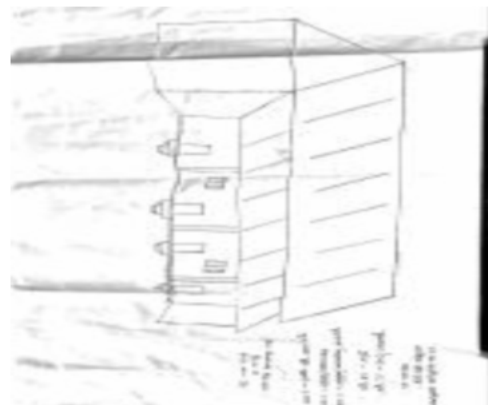

নিৰ্বাচক পঞ্জীয়ন বিষয়াৰ স্বাক্ষৰ

Nazri Naksha

Google Map View

Polling Station Building Front View

ভোটগ্ৰহন কেন্দ্ৰৰ সন্মুখৰ দৃশ্য

Cad View

Key MAP View

1 নাম : হৰিষ চামচল পিতাৰ নাম: জুন দলৈ ঘৰ নং : 00 বয়স : 20 লিঙ্গ : পুৰুষ	QAN0012260 ফটো উপলব্ধ	2 নাম : নীতা দলৈ স্বামীৰ নাম: ব্ৰহ্মা দলৈ ঘৰ নং : 212 বয়স : 32 লিঙ্গ : মহিলা	HLF2252188 ফটো উপলব্ধ	3 নাম : অনি কোঁৱৰ স্বামীৰ নাম: বাবুল কোঁৱৰ ঘৰ নং : 215 বয়স : 59 লিঙ্গ : মহিলা	HLF1394576 ফটো উপলব্ধ
4 নাম : মলিনা কোঁৱৰ স্বামীৰ নাম: বঞ্জু কোঁৱৰ ঘৰ নং : 215 বয়স : 42 লিঙ্গ : মহিলা	HLF1394598 ফটো উপলব্ধ	5 নাম : প্ৰভাত কোঁৱৰ পিতাৰ নাম: বাবুল কোঁৱৰ ঘৰ নং : 215 বয়স : 39 লিঙ্গ : পুৰুষ	HLF1394587 ফটো উপলব্ধ	6 নাম : নুৰীমালৈ কোঁৱৰ পিতাৰ নাম: বাবুল কোঁৱৰ ঘৰ নং : 215 বয়স : 36 লিঙ্গ : মহিলা	HLF1394601 ফটো উপলব্ধ
7 নাম : মঞ্জু মালৈ স্বামীৰ নাম: প্ৰভাত কোঁৱৰ ঘৰ নং : 215 বয়স : 33 লিঙ্গ : মহিলা	HLF2252075 ফটো উপলব্ধ	8 নাম : মাধব কোঁৱৰ পিতাৰ নাম: বাবুল কোঁৱৰ ঘৰ নং : 215 বয়স : 33 লিঙ্গ : পুৰুষ	HLF1401781 ফটো উপলব্ধ	9 নাম : মনালিছা মালৈ স্বামীৰ নাম: মাধব কোঁৱৰ ঘৰ নং : 215 বয়স : 29 লিঙ্গ : মহিলা	HLF2252100 ফটো উপলব্ধ
10 নাম : সম্বৰ কোঁৱৰ পিতাৰ নাম: ভবং কোঁৱৰ ঘৰ নং : 216 বয়স : 58 লিঙ্গ : পুৰুষ	HLF1394612 ফটো উপলব্ধ	11 নাম : মল্লী কোঁৱৰ স্বামীৰ নাম: সম্বৰ কোঁৱৰ ঘৰ নং : 216 বয়স : 43 লিঙ্গ : মহিলা	HLF1394623 ফটো উপলব্ধ	12 নাম : হিতেশ কোঁৱৰ পিতাৰ নাম: সম্বৰ কোঁৱৰ ঘৰ নং : 216 বয়স : 30 লিঙ্গ : পুৰুষ	HLF2252337 ফটো উপলব্ধ
13 নাম : প্ৰিয়ঙ্কা কোঁৱৰ স্বামীৰ নাম: হিতেশ কোঁৱৰ ঘৰ নং : 216 বয়স : 25 লিঙ্গ : মহিলা	HLF0597443 ফটো উপলব্ধ	14 নাম : ফাগুনা কোঁৱৰ পিতাৰ নাম: ভবং কোঁৱৰ ঘৰ নং : 217 বয়স : 64 লিঙ্গ : পুৰুষ	HLF1394634 ফটো উপলব্ধ	15 নাম : গুনেমাই কোঁৱৰ স্বামীৰ নাম: ফাগুনা কোঁৱৰ ঘৰ নং : 217 বয়স : 48 লিঙ্গ : মহিলা	HLF1394645 ফটো উপলব্ধ
16 নাম : বীতামনি কোঁৱৰ পিতাৰ নাম: ফাগুনা কোঁৱৰ ঘৰ নং : 217 বয়স : 38 লিঙ্গ : মহিলা	HLF1394656 ফটো উপলব্ধ	17 নাম : ৰাম চন্দ্ৰ কোঁৱৰ পিতাৰ নাম: ফাগুনা কোঁৱৰ ঘৰ নং : 217 বয়স : 35 লিঙ্গ : পুৰুষ	HLF1394667 ফটো উপলব্ধ	18 নাম : লক্ষীমাই বৰদলৈ পিতাৰ নাম: সনেশ্বৰ বৰদলৈ ঘৰ নং : 219 বয়স : 35 লিঙ্গ : মহিলা	HLF2251925 ফটো উপলব্ধ
19 নাম : নগেন কোঁৱৰ পিতাৰ নাম: ফাগুনা কোঁৱৰ ঘৰ নং : 217 বয়স : 32 লিঙ্গ : পুৰুষ	HLF2252359 ফটো উপলব্ধ	20 নাম : মানসী পাটৰ কোঁৱৰ স্বামীৰ নাম: নগেন কোঁৱৰ ঘৰ নং : 217 বয়স : 26 লিঙ্গ : মহিলা	HLF0345421 ফটো উপলব্ধ	21 নাম : মলি কোঁৱৰ স্বামীৰ নাম: বুপাচিং কোঁৱৰ ঘৰ নং : 218 বয়স : 68 লিঙ্গ : মহিলা	HLF1394689 ফটো উপলব্ধ
22 নাম : ৰঞ্জিত কোঁৱৰ পিতাৰ নাম: বুপাচিং কোঁৱৰ ঘৰ নং : 218 বয়স : 38 লিঙ্গ : পুৰুষ	HLF1394714 ফটো উপলব্ধ	23 নাম : প্ৰাঞ্জলী কোঁৱৰ স্বামীৰ নাম: ৰঞ্জিত কোঁৱৰ ঘৰ নং : 218 বয়স : 31 লিঙ্গ : মহিলা	HLF2252133 ফটো উপলব্ধ	24 নাম : সুৰজ কোঁৱৰ পিতাৰ নাম: কৃষ্ণ কোঁৱৰ ঘৰ নং : 218 বয়স : 22 লিঙ্গ : পুৰুষ	QAN0069286 ফটো উপলব্ধ
25 নাম : মিনি কোঁৱৰ স্বামীৰ নাম: সুৰজ কোঁৱৰ ঘৰ নং : 218 বয়স : 20 লিঙ্গ : মহিলা	QAN0069278 ফটো উপলব্ধ	26 নাম : কৃষ্ণ কোঁৱৰ পিতাৰ নাম: বুপাচিং কোঁৱৰ ঘৰ নং : 218 এ বয়স : 44 লিঙ্গ : পুৰুষ	HLF1394690 ফটো উপলব্ধ	27 নাম : ৰশ্মি কোঁৱৰ স্বামীৰ নাম: কৃষ্ণ কোঁৱৰ ঘৰ নং : 218 এ বয়স : 42 লিঙ্গ : মহিলা	HLF1394703 ফটো উপলব্ধ
28 নাম : অতুল বৰদলৈ পিতাৰ নাম: মাঘোৰা বৰদলৈ ঘৰ নং : 219 বয়স : 48 লিঙ্গ : পুৰুষ	HLF1394725 ফটো উপলব্ধ	29 নাম : ৰঞ্জিত বৰদলৈ পিতাৰ নাম: মাঘোৰা বৰদলৈ ঘৰ নং : 219 বয়স : 46 লিঙ্গ : পুৰুষ	HLF1402104 ফটো উপলব্ধ	30 নাম : বেলি বৰদলৈ স্বামীৰ নাম: অতুল বৰদলৈ ঘৰ নং : 219 বয়স : 45 লিঙ্গ : মহিলা	HLF1394736 ফটো উপলব্ধ