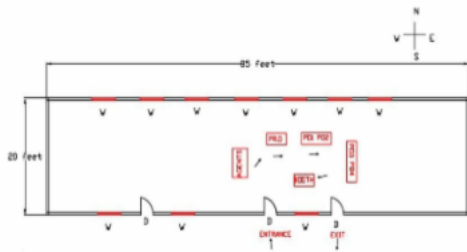

নিৰ্বাচক পঞ্জীয়ন বিষয়াৰ স্বাক্ষৰ

Nazri Naksha

Google Map View

Polling Station Building Front View

ভোটগ্ৰহন কেন্দ্ৰৰ সন্মুখৰ দৃশ্য

Cad View

Key MAP View

1 নাম : হৰিষ চামচল পিতাৰ নাম: জুন দলৈ ঘৰ নং : 00 বয়স : 20 লিঙ্গ : পুৰুষ	QAN0012260 ফটো উপলব্ধ	2 নাম : নীতা দলৈ স্বামীৰ নাম: ব্ৰহ্মা দলৈ ঘৰ নং : 212 বয়স : 32 লিঙ্গ : মহিলা	HLF2252188 ফটো উপলব্ধ	3 নাম : অনি কোঁৱৰ স্বামীৰ নাম: বাবুল কোঁৱৰ ঘৰ নং : 215 বয়স : 59 লিঙ্গ : মহিলা	HLF1394576 ফটো উপলব্ধ
4 নাম : মলিনা কোঁৱৰ স্বামীৰ নাম: বঞ্জু কোঁৱৰ ঘৰ নং : 215 বয়স : 42 লিঙ্গ : মহিলা	HLF1394598 ফটো উপলব্ধ	5 নাম : প্ৰভাত কোঁৱৰ পিতাৰ নাম: বাবুল কোঁৱৰ ঘৰ নং : 215 বয়স : 39 লিঙ্গ : পুৰুষ	HLF1394587 ফটো উপলব্ধ	6 নাম : নুৰীমালৈ কোঁৱৰ পিতাৰ নাম: বাবুল কোঁৱৰ ঘৰ নং : 215 বয়স : 36 লিঙ্গ : মহিলা	HLF1394601 ফটো উপলব্ধ
7 নাম : মঞ্জু মালৈ স্বামীৰ নাম: প্ৰভাত কোঁৱৰ ঘৰ নং : 215 বয়স : 33 লিঙ্গ : মহিলা	HLF2252075 ফটো উপলব্ধ	8 নাম : মাধব কোঁৱৰ পিতাৰ নাম: বাবুল কোঁৱৰ ঘৰ নং : 215 বয়স : 33 লিঙ্গ : পুৰুষ	HLF1401781 ফটো উপলব্ধ	9 নাম : মনালিছা মালৈ স্বামীৰ নাম: মাধব কোঁৱৰ ঘৰ নং : 215 বয়স : 29 লিঙ্গ : মহিলা	HLF2252100 ফটো উপলব্ধ
10 নাম : সম্বৰ কোঁৱৰ পিতাৰ নাম: ভবং কোঁৱৰ ঘৰ নং : 216 বয়স : 58 লিঙ্গ : পুৰুষ	HLF1394612 ফটো উপলব্ধ	11 নাম : মল্লী কোঁৱৰ স্বামীৰ নাম: সম্বৰ কোঁৱৰ ঘৰ নং : 216 বয়স : 43 লিঙ্গ : মহিলা	HLF1394623 ফটো উপলব্ধ	12 নাম : হিতেশ কোঁৱৰ পিতাৰ নাম: সম্বৰ কোঁৱৰ ঘৰ নং : 216 বয়স : 30 লিঙ্গ : পুৰুষ	HLF2252337 ফটো উপলব্ধ
13 নাম : প্ৰিয়ঙ্কা কোঁৱৰ স্বামীৰ নাম: হিতেশ কোঁৱৰ ঘৰ নং : 216 বয়স : 25 লিঙ্গ : মহিলা	HLF0597443 ফটো উপলব্ধ	14 নাম : ফাগুনা কোঁৱৰ পিতাৰ নাম: ভবং কোঁৱৰ ঘৰ নং : 217 বয়স : 64 লিঙ্গ : পুৰুষ	HLF1394634 ফটো উপলব্ধ	15 নাম : গুনেমাই কোঁৱৰ স্বামীৰ নাম: ফাগুনা কোঁৱৰ ঘৰ নং : 217 বয়স : 48 লিঙ্গ : মহিলা	HLF1394645 ফটো উপলব্ধ
16 নাম : বীতামনি কোঁৱৰ পিতাৰ নাম: ফাগুনা কোঁৱৰ ঘৰ নং : 217 বয়স : 38 লিঙ্গ : মহিলা	HLF1394656 ফটো উপলব্ধ	17 নাম : ৰাম চন্দ্ৰ কোঁৱৰ পিতাৰ নাম: ফাগুনা কোঁৱৰ ঘৰ নং : 217 বয়স : 35 লিঙ্গ : পুৰুষ	HLF1394667 ফটো উপলব্ধ	18 নাম : লক্ষীমাই বৰদলৈ পিতাৰ নাম: সনেশ্বৰ বৰদলৈ ঘৰ নং : 219 বয়স : 35 লিঙ্গ : মহিলা	HLF2251925 ফটো উপলব্ধ
19 নাম : নগেন কোঁৱৰ পিতাৰ নাম: ফাগুনা কোঁৱৰ ঘৰ নং : 217 বয়স : 32 লিঙ্গ : পুৰুষ	HLF2252359 ফটো উপলব্ধ	20 নাম : মানসী পাটৰ কোঁৱৰ স্বামীৰ নাম: নগেন কোঁৱৰ ঘৰ নং : 217 বয়স : 26 লিঙ্গ : মহিলা	HLF0345421 ফটো উপলব্ধ	21 নাম : মলি কোঁৱৰ স্বামীৰ নাম: বুপাচিং কোঁৱৰ ঘৰ নং : 218 বয়স : 68 লিঙ্গ : মহিলা	HLF1394689 ফটো উপলব্ধ
22 নাম : ৰঞ্জিত কোঁৱৰ পিতাৰ নাম: বুপাচিং কোঁৱৰ ঘৰ নং : 218 বয়স : 38 লিঙ্গ : পুৰুষ	HLF1394714 ফটো উপলব্ধ	23 নাম : প্ৰাঞ্জলী কোঁৱৰ স্বামীৰ নাম: ৰঞ্জিত কোঁৱৰ ঘৰ নং : 218 বয়স : 31 লিঙ্গ : মহিলা	HLF2252133 ফটো উপলব্ধ	24 নাম : সুৰজ কোঁৱৰ পিতাৰ নাম: কৃষ্ণ কোঁৱৰ ঘৰ নং : 218 বয়স : 22 লিঙ্গ : পুৰুষ	QAN0069286 ফটো উপলব্ধ
25 নাম : মিনি কোঁৱৰ স্বামীৰ নাম: সুৰজ কোঁৱৰ ঘৰ নং : 218 বয়স : 20 লিঙ্গ : মহিলা	QAN0069278 ফটো উপলব্ধ	26 নাম : কৃষ্ণ কোঁৱৰ পিতাৰ নাম: বুপাচিং কোঁৱৰ ঘৰ নং : 218 এ বয়স : 44 লিঙ্গ : পুৰুষ	HLF1394690 ফটো উপলব্ধ	27 নাম : ৰশ্মি কোঁৱৰ স্বামীৰ নাম: কৃষ্ণ কোঁৱৰ ঘৰ নং : 218 এ বয়স : 42 লিঙ্গ : মহিলা	HLF1394703 ফটো উপলব্ধ
28 নাম : অতুল বৰদলৈ পিতাৰ নাম: মাঘোৰা বৰদলৈ ঘৰ নং : 219 বয়স : 48 লিঙ্গ : পুৰুষ	HLF1394725 ফটো উপলব্ধ	29 নাম : ৰঞ্জিত বৰদলৈ পিতাৰ নাম: মাঘোৰা বৰদলৈ ঘৰ নং : 219 বয়স : 46 লিঙ্গ : পুৰুষ	HLF1402104 ফটো উপলব্ধ	30 নাম : বেলি বৰদলৈ স্বামীৰ নাম: অতুল বৰদলৈ ঘৰ নং : 219 বয়স : 45 লিঙ্গ : মহিলা	HLF1394736 ফটো উপলব্ধ