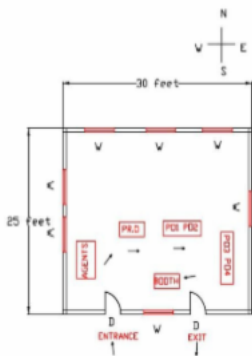

নিৰ্বাচক পঞ্জীয়ন বিষয়াৰ স্বাক্ষৰ

Nazri Naksha

Google Map View

Polling Station Building Front View

ভোটগ্ৰহন কেন্দ্ৰৰ সন্মুখৰ দৃশ্য

Cad View

Key MAP View

<p>E 1 HLF1418593</p> <p>নাম : সঞ্জয় আগৰৱালা পিতাৰ নাম: জগদীশ প্ৰসাদ আগৰৱালা ঘৰ নং : 60 বয়স : 60 লিঙ্গ : পুৰুষ</p> <p>ফটো উপলব্ধ</p>	<p>2 HLF1418606</p> <p>নাম : কবিতা আগৰৱালা স্বামীৰ নাম: সঞ্জয় আগৰৱালা ঘৰ নং : 1 বয়স : 56 লিঙ্গ : মহিলা</p> <p>ফটো উপলব্ধ</p>	<p>3 HLF0124818</p> <p>নাম : শশাংক পিতাৰ নাম: সঞ্জয় ঘৰ নং : 1 বয়স : 36 লিঙ্গ : পুৰুষ</p> <p>ফটো উপলব্ধ</p>
<p>S 4 HLF2361194</p> <p>নাম : প্ৰিয়াঙ্কা বৰদলৈ পিতাৰ নাম: দিগন্ত বৰদলৈ ঘৰ নং : 8 বয়স : 24 লিঙ্গ : মহিলা</p> <p>ফটো উপলব্ধ</p>	<p>5 HLF0629360</p> <p>নাম : পল্লবী তালুকদাৰ পিতাৰ নাম: যতীন্দ্ৰ কুমাৰ তালুকদাৰ ঘৰ নং : 13 বয়স : 39 লিঙ্গ : মহিলা</p> <p>ফটো উপলব্ধ</p>	<p>6 HLF0625202</p> <p>নাম : কুমুদিনী দাস স্বামীৰ নাম: মানিক দাস ঘৰ নং : 38 বয়স : 58 লিঙ্গ : মহিলা</p> <p>ফটো উপলব্ধ</p>
<p>7 HLF0504621</p> <p>নাম : মানিক দাস পিতাৰ নাম: পুলিন দাস ঘৰ নং : 38 বয়স : 53 লিঙ্গ : পুৰুষ</p> <p>ফটো উপলব্ধ</p>	<p>8 HLF0625186</p> <p>নাম : প্ৰমোদ চন্দ্ৰ দাস পিতাৰ নাম: মানিক দাস ঘৰ নং : 38 বয়স : 41 লিঙ্গ : পুৰুষ</p> <p>ফটো উপলব্ধ</p>	<p>9 HLF0624940</p> <p>নাম : মিন বাচফৰ স্বামীৰ নাম: ৰাজু বাচফৰ ঘৰ নং : 38 বয়স : 37 লিঙ্গ : মহিলা</p> <p>ফটো উপলব্ধ</p>
<p>10 HLF0289272</p> <p>নাম : ৰচমিলা দেৱী স্বামীৰ নাম: সঞ্জয় ৰাম ঘৰ নং : 38 বয়স : 36 লিঙ্গ : মহিলা</p> <p>ফটো উপলব্ধ</p>	<p>11 HLF0625194</p> <p>নাম : ধনেশ্বৰী দাস পিতাৰ নাম: সুকুমাৰ দাস ঘৰ নং : 38 বয়স : 27 লিঙ্গ : মহিলা</p> <p>ফটো উপলব্ধ</p>	<p>12 HLF0199828</p> <p>নাম : ৰেনকা দেৱী মাতৃৰ নাম: কল্পনা দেৱী ঘৰ নং : 41 বয়স : 30 লিঙ্গ : মহিলা</p> <p>ফটো উপলব্ধ</p>
<p>13 HLF0421735</p> <p>নাম : ৰামানন্দ ঠাকুৰ পিতাৰ নাম: জগধামি ঠাকুৰ ঘৰ নং : 8 বয়স : 68 লিঙ্গ : পুৰুষ</p> <p>ফটো উপলব্ধ</p>	<p>14 QAN0035428</p> <p>নাম : তুলু সৰকাৰ ডেকা স্বামীৰ নাম: পংকজ ডেকা ঘৰ নং : 50 বয়স : 41 লিঙ্গ : মহিলা</p> <p>ফটো উপলব্ধ</p>	<p># 15 HLF0201418</p> <p>নাম : অনিতা দেউৰী স্বামীৰ নাম: মনুৰাম দেউৰী ঘৰ নং : 51 বয়স : 48 লিঙ্গ : মহিলা</p> <p>ফটো উপলব্ধ</p>
<p>16 HLF0622241</p> <p>নাম : মুবাৰক ৰহমান পিতাৰ নাম: চয়েদুৰ ৰহমান ঘৰ নং : 55 বয়স : 26 লিঙ্গ : পুৰুষ</p> <p>ফটো উপলব্ধ</p>	<p>17 HLF0622225</p> <p>নাম : মতিবৰ ৰহমান পিতাৰ নাম: চয়েদুৰ ৰহমান ঘৰ নং : 55 বয়স : 25 লিঙ্গ : পুৰুষ</p> <p>ফটো উপলব্ধ</p>	<p>18 HLF0220129</p> <p>নাম : আলম আলি পিতাৰ নাম: জৈয়ন উদ্দিন ঘৰ নং : 56 বয়স : 27 লিঙ্গ : পুৰুষ</p> <p>ফটো উপলব্ধ</p>
<p>19 HLF2956498</p> <p>নাম : সশিলা উপাধ্যায় স্বামীৰ নাম: তুলসী উপাধ্যায় ঘৰ নং : 111 বয়স : 40 লিঙ্গ : মহিলা</p> <p>ফটো উপলব্ধ</p>	<p>20 HLF2999597</p> <p>নাম : ছুইটি সাহানী পিতাৰ নাম: বীৰ বাহাদুৰ সাহানী ঘৰ নং : 111 বয়স : 24 লিঙ্গ : মহিলা</p> <p>ফটো উপলব্ধ</p>	<p>21 HLF2999605</p> <p>নাম : মুনমুন সাহানী পিতাৰ নাম: বীৰ বাহাদুৰ সাহানী ঘৰ নং : 111 বয়স : 23 লিঙ্গ : মহিলা</p> <p>ফটো উপলব্ধ</p>
<p># 22 HLF2981108</p> <p>নাম : অভিষেক পদৱাল পিতাৰ নাম: গোবিন্দ পদৱাল ঘৰ নং : 111 বয়স : 21 লিঙ্গ : পুৰুষ</p> <p>ফটো উপলব্ধ</p>	<p>23 HLF1889390</p> <p>নাম : অনিমা পাতৰ স্বামীৰ নাম: প্ৰদীপ পাতৰ ঘৰ নং : 113 ক বয়স : 49 লিঙ্গ : মহিলা</p> <p>ফটো উপলব্ধ</p>	<p>24 HLF1889367</p> <p>নাম : পবিত্ৰ পাতৰ পিতাৰ নাম: বগীৰাম পাতৰ ঘৰ নং : 113 ক বয়স : 49 লিঙ্গ : পুৰুষ</p> <p>ফটো উপলব্ধ</p>
<p>25 HLF1889436</p> <p>নাম : অৰজা পাটৰ স্বামীৰ নাম: পবিত্ৰ পাটৰ ঘৰ নং : 113 ক বয়স : 42 লিঙ্গ : মহিলা</p> <p>ফটো উপলব্ধ</p>	<p>26 QAN0132316</p> <p>নাম : হৃদনাৰায়ণ শৰ্মা পিতাৰ নাম: নৱজিত শৰ্মা ঘৰ নং : 115 বয়স : 22 লিঙ্গ : পুৰুষ</p> <p>ফটো উপলব্ধ</p>	<p>27 HLF2360147</p> <p>নাম : ৰহন দেউৰী পিতাৰ নাম: ৰাজেশ দেউৰী ঘৰ নং : 116 বয়স : 25 লিঙ্গ : পুৰুষ</p> <p>ফটো উপলব্ধ</p>
<p>28 HLF2361582</p> <p>নাম : কৰণ দেউৰী পিতাৰ নাম: ৰাজেশ দেউৰী ঘৰ নং : 116 বয়স : 24 লিঙ্গ : পুৰুষ</p> <p>ফটো উপলব্ধ</p>	<p>29 HLF2372936</p> <p>নাম : প্ৰিয়াঙ্কা বৰদলৈ স্বামীৰ নাম: মনেশ্বৰ বৰদলৈ ঘৰ নং : 136 বয়স : 24 লিঙ্গ : মহিলা</p> <p>ফটো উপলব্ধ</p>	<p>30 HLF2361079</p> <p>নাম : ৰাজা বাগলাৰী পিতাৰ নাম: নীলকান্ত বাগলাৰী ঘৰ নং : 137 বয়স : 24 লিঙ্গ : পুৰুষ</p> <p>ফটো উপলব্ধ</p>