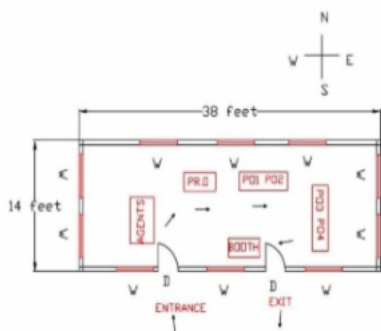

নিৰ্বাচক পঞ্জীয়ন বিষয়াৰ স্বাক্ষৰ

Nazri Naksha

Google Map View

Polling Station Building Front View

ভোটগ্ৰহন কেন্দ্ৰৰ সন্মুখৰ দৃশ্য

Cad View

Key MAP View

1 নাম : চাবিলাল উপাধ্যায় পিতাৰ নাম: বেবতী উপাধ্যায় ঘৰ নং : 1 বয়স : 70 লিঙ্গ : পুৰুষ	HLF1424562 ফটো উপলব্ধ	2 নাম : নব দেবী স্বামীৰ নাম: ছবিলাল উপাধ্যায় ঘৰ নং : 1 বয়স : 68 লিঙ্গ : মহিলা	HLF1424573 ফটো উপলব্ধ	3 নাম : নামবৰ বৰদলৈ পিতাৰ নাম: সন্ত বৰদলৈ ঘৰ নং : 1 বয়স : 60 লিঙ্গ : পুৰুষ	HLF1424595 ফটো উপলব্ধ
4 নাম : বেণুমাই বৰদলৈ স্বামীৰ নাম: নামবৰ বৰদলৈ ঘৰ নং : 1 বয়স : 53 লিঙ্গ : মহিলা	HLF1424608 ফটো উপলব্ধ	5 নাম : পাৰশ কুমাৰ পৌদেল পিতাৰ নাম: ছবিলাল উপাধ্যায় ঘৰ নং : 1 বয়স : 42 লিঙ্গ : পুৰুষ	HLF1424619 ফটো উপলব্ধ	6 নাম : নিৰ্মলা দেবী স্বামীৰ নাম: পাৰস কুমাৰ পৌদেল ঘৰ নং : 1 বয়স : 41 লিঙ্গ : মহিলা	HLF1424620 ফটো উপলব্ধ
7 নাম : জোনা ৰাম বৰদলৈ পিতাৰ নাম: নামবৰ বৰদলৈ ঘৰ নং : 1 বয়স : 27 লিঙ্গ : পুৰুষ	HLF0413823 ফটো উপলব্ধ	8 নাম : পম্পী দাস বৰদলৈ স্বামীৰ নাম: জোনা ৰাম বৰদলৈ ঘৰ নং : 01 বয়স : 24 লিঙ্গ : মহিলা	HLF0577676 ফটো উপলব্ধ	9 নাম : তপন মজুমদাৰ পিতাৰ নাম: প্ৰিয়ৰঞ্জন মজুমদাৰ ঘৰ নং : 2 বয়স : 69 লিঙ্গ : পুৰুষ	HLF1424653 ফটো উপলব্ধ
10 নাম : দিলীপ কুঃ মজুমদাৰ পিতাৰ নাম: প্ৰিয়ৰঞ্জন মজুমদাৰ ঘৰ নং : 2 বয়স : 65 লিঙ্গ : পুৰুষ	HLF1424631 ফটো উপলব্ধ	11 নাম : পাৰুল মজুমদাৰ স্বামীৰ নাম: দিলীপ কুঃ মজুমদাৰ ঘৰ নং : 2 বয়স : 64 লিঙ্গ : মহিলা	HLF1424642 ফটো উপলব্ধ	12 নাম : পুনিমা মজুমদাৰ স্বামীৰ নাম: তপন মজুমদাৰ ঘৰ নং : 2 বয়স : 61 লিঙ্গ : মহিলা	HLF1424664 ফটো উপলব্ধ
13 নাম : জুত স্না মজুমদাৰ পিতাৰ নাম: প্ৰিয়ৰঞ্জন মজুমদাৰ ঘৰ নং : 2 বয়স : 49 লিঙ্গ : মহিলা	HLF1424697 ফটো উপলব্ধ	14 নাম : সুখেশ্বৰী বৰদলৈ স্বামীৰ নাম: ৰূপসিং বৰদলৈ ঘৰ নং : 2 বয়স : 48 লিঙ্গ : মহিলা	HLF1424711 ফটো উপলব্ধ	15 নাম : ভকন বৰদলৈ পিতাৰ নাম: ৰূপসিং বৰদলৈ ঘৰ নং : 2 বয়স : 38 লিঙ্গ : পুৰুষ	HLF1424722 ফটো উপলব্ধ
16 নাম : চিৰুচন্দ্ৰ মজুমদাৰ পিতাৰ নাম: তপন মজুমদাৰ ঘৰ নং : 2 বয়স : 35 লিঙ্গ : পুৰুষ	HLF1424744 ফটো উপলব্ধ	17 নাম : সুমন মজুমদাৰ পিতাৰ নাম: দিলীপ কুঃ মজুমদাৰ ঘৰ নং : 2 বয়স : 35 লিঙ্গ : মহিলা	HLF1424755 ফটো উপলব্ধ	18 নাম : চিত্ৰা মজুমদাৰ পিতাৰ নাম: তপন মজুমদাৰ ঘৰ নং : 2 বয়স : 30 লিঙ্গ : মহিলা	HLF1434919 ফটো উপলব্ধ
19 নাম : সাবিত্ৰী দত্ত স্বামীৰ নাম: কাৰ্তিক দত্ত ঘৰ নং : 2 বয়স : 30 লিঙ্গ : মহিলা	HLF2256033 ফটো উপলব্ধ	20 নাম : ৰাজেশ ঘোষ পিতাৰ নাম: সমীৰ ঘোষ ঘৰ নং : 2 বয়স : 29 লিঙ্গ : পুৰুষ	HLF2256687 ফটো উপলব্ধ	21 নাম : মিনতী বৰদলৈ স্বামীৰ নাম: ভখন বৰদলৈ ঘৰ নং : 2 বয়স : 29 লিঙ্গ : মহিলা	HLF0064949 ফটো উপলব্ধ
22 নাম : পূজা ঘোষ পিতাৰ নাম: সমীৰ ঘোষ ঘৰ নং : 02 বয়স : 26 লিঙ্গ : মহিলা	HLF0579623 ফটো উপলব্ধ	23 নাম : উত্তম সূত্ৰধৰ পিতাৰ নাম: বিনোদ সূত্ৰধৰ ঘৰ নং : 2ক বয়স : 45 লিঙ্গ : পুৰুষ	GGY8635083 ফটো উপলব্ধ	24 নাম : পূৰ্ণিমা সূত্ৰধৰ স্বামীৰ নাম: উত্তম সূত্ৰধৰ ঘৰ নং : 2ক বয়স : 40 লিঙ্গ : মহিলা	GGY8635130 ফটো উপলব্ধ
25 নাম : গৌতম সূত্ৰধৰ পিতাৰ নাম: বিনোদ সূত্ৰধৰ ঘৰ নং : 2ক বয়স : 46 লিঙ্গ : পুৰুষ	GGY8635129 ফটো উপলব্ধ	26 নাম : পূৰ্ণিমা সূত্ৰধৰ স্বামীৰ নাম: গৌতম সূত্ৰধৰ ঘৰ নং : 2ক বয়স : 29 লিঙ্গ : মহিলা	GGY0387845 ফটো উপলব্ধ	27 নাম : সমীৰ ঘোষ পিতাৰ নাম: পৰেশ চন্দ্ৰ ঘোষ ঘৰ নং : 2ক বয়স : 59 লিঙ্গ : পুৰুষ	HLF1424766 ফটো উপলব্ধ
28 নাম : দিপালী দত্ত স্বামীৰ নাম: দিলীপ দত্ত ঘৰ নং : 2খ বয়স : 59 লিঙ্গ : মহিলা	HLF1424799 ফটো উপলব্ধ	29 নাম : মালতী ঘোষ স্বামীৰ নাম: সমীৰ ঘোষ ঘৰ নং : 2ক বয়স : 51 লিঙ্গ : মহিলা	HLF1424777 ফটো উপলব্ধ	30 নাম : কাৰ্তিক দত্ত পিতাৰ নাম: দিলীপ দত্ত ঘৰ নং : 2খ বয়স : 44 লিঙ্গ : পুৰুষ	HLF1424802 ফটো উপলব্ধ