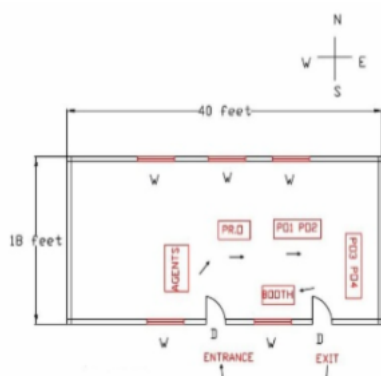

নিৰ্বাচক পঞ্জীয়ন বিষয়াৰ স্বাক্ষৰ

Nazri Naksha

Google Map View

Polling Station Building Front View

ভোটগ্ৰহন কেন্দ্ৰৰ সন্মুখৰ দৃশ্য

Cad View

Key MAP View

<p>S 1 HLF0411702</p> <p>নাম : বুৰী কুমাৰী স্বামীৰ নাম : বিতেশ সাহ ঘৰ নং : 19 বয়স : 31 লিঙ্গ : মহিলা</p> <p>ফটো উপলব্ধ</p>	<p>2 HLF0534545</p> <p>নাম : বুপজ্যোতি ডেকা পিতাৰ নাম : পুটুল চন্দ্ৰ ডেকা ঘৰ নং : 24 বয়স : 34 লিঙ্গ : মহিলা</p> <p>ফটো উপলব্ধ</p>	<p>3 HLF2422491</p> <p>নাম : শিবা উৰাং পিতাৰ নাম : কৃষ্ণা উৰাং ঘৰ নং : 34 বয়স : 34 লিঙ্গ : পুৰুষ</p> <p>ফটো উপলব্ধ</p>
<p>S 4 HLF0539999</p> <p>নাম : ধৰ্মেন্দ্ৰ ডেকা অন্যান্য : সুৰভি কাকতি ডেকা ঘৰ নং : 35 বয়স : 39 লিঙ্গ : পুৰুষ</p> <p>ফটো উপলব্ধ</p>	<p>S 5 HLF0534727</p> <p>নাম : পবিতা ৰাউত স্বামীৰ নাম : বিপ্লু ৰাউত ঘৰ নং : 82 বয়স : 27 লিঙ্গ : মহিলা</p> <p>ফটো উপলব্ধ</p>	<p>6 HLF1410851</p> <p>নাম : থানেশ্বৰ আগৰৱালা পিতাৰ নাম : জ্ঞান চন্দ্ৰ আগৰৱালা ঘৰ নং : 86এ বয়স : 63 লিঙ্গ : পুৰুষ</p> <p>ফটো উপলব্ধ</p>
<p>7 HLF0537381</p> <p>নাম : হৰামোনী দেউৰী পিতাৰ নাম : কামাল দেউৰী ঘৰ নং : 88 বয়স : 27 লিঙ্গ : মহিলা</p> <p>ফটো উপলব্ধ</p>	<p>8 QAN0038968</p> <p>নাম : বৰ্ষা পাটৰ পিতাৰ নাম : জোনমনি পাটৰ ঘৰ নং : 88 বয়স : 20 লিঙ্গ : মহিলা</p> <p>ফটো উপলব্ধ</p>	<p>9 HLF0541532</p> <p>নাম : পৰিতুষ দাস মাতৃৰ নাম : মায়াবানী দাস ঘৰ নং : 108 বয়স : 35 লিঙ্গ : পুৰুষ</p> <p>ফটো উপলব্ধ</p>
<p>10 QAN0036350</p> <p>নাম : পম্পী ছেত্ৰী স্বামীৰ নাম : মিন্টু ছেত্ৰী ঘৰ নং : 108 বয়স : 33 লিঙ্গ : মহিলা</p> <p>ফটো উপলব্ধ</p>	<p>11 QAN0036368</p> <p>নাম : পম্পী ডেকা পিতাৰ নাম : প্ৰদীপ ডেকা ঘৰ নং : 108 বয়স : 23 লিঙ্গ : মহিলা</p> <p>ফটো উপলব্ধ</p>	<p>12 HLF2956522</p> <p>নাম : তুলসী উপাধ্যায় পিতাৰ নাম : তয়ানাথ উপাধ্যায় ঘৰ নং : 111 বয়স : 38 লিঙ্গ : পুৰুষ</p> <p>ফটো উপলব্ধ</p>
<p>13 HLF2898658</p> <p>নাম : পিংকি কলিতা কোঁৰ স্বামীৰ নাম : মনিন্দ্ৰ সিং ঘৰ নং : 112 বয়স : 31 লিঙ্গ : মহিলা</p> <p>ফটো উপলব্ধ</p>	<p>14 QAN0036376</p> <p>নাম : পিংকু মনি ডেকা স্বামীৰ নাম : নিকু মনি বৰদলৈ ঘৰ নং : 115 বয়স : 26 লিঙ্গ : মহিলা</p> <p>ফটো উপলব্ধ</p>	<p>15 QAN0039115</p> <p>নাম : কম্পজ্যোতি বৰদলৈ পিতাৰ নাম : মনু বৰদলৈ ঘৰ নং : 115 বয়স : 20 লিঙ্গ : পুৰুষ</p> <p>ফটো উপলব্ধ</p>
<p>16 QAN0036400</p> <p>নাম : জোনালী দেউৰী পিতাৰ নাম : শুকমল দেউৰী ঘৰ নং : 117 বয়স : 20 লিঙ্গ : মহিলা</p> <p>ফটো উপলব্ধ</p>	<p>17 QAN0036475</p> <p>নাম : তৰালী দেউৰী পিতাৰ নাম : শুকমল দেউৰী ঘৰ নং : 117 বয়স : 20 লিঙ্গ : মহিলা</p> <p>ফটো উপলব্ধ</p>	<p>18 QAN0039081</p> <p>নাম : অংকুৰ দেউৰী পিতাৰ নাম : দিগেন দেউৰী ঘৰ নং : 135 বয়স : 20 লিঙ্গ : পুৰুষ</p> <p>ফটো উপলব্ধ</p>
<p>19 QAN0036384</p> <p>নাম : সোনালী সিংহ বড়ো স্বামীৰ নাম : প্ৰনব বড়ো ঘৰ নং : 139 বয়স : 32 লিঙ্গ : মহিলা</p> <p>ফটো উপলব্ধ</p>	<p>20 HLF0543058</p> <p>নাম : ঋতম হাজাৰিকা পিতাৰ নাম : ৰাজু হাজাৰিকা ঘৰ নং : 141 বয়স : 27 লিঙ্গ : পুৰুষ</p> <p>ফটো উপলব্ধ</p>	<p>21 QAN0037705</p> <p>নাম : সূৰ্য্য বৰদলৈ পিতাৰ নাম : মনু বৰদলৈ ঘৰ নং : 161 বয়স : 20 লিঙ্গ : পুৰুষ</p> <p>ফটো উপলব্ধ</p>
<p>22 QAN0036509</p> <p>নাম : অভিজিত দলৈ পিতাৰ নাম : নামবৰ দলৈ ঘৰ নং : 162 বয়স : 20 লিঙ্গ : পুৰুষ</p> <p>ফটো উপলব্ধ</p>	<p>23 HLF0537969</p> <p>নাম : প্ৰিন্স কুমাৰ পিতাৰ নাম : শ্ৰবণ শাহ ঘৰ নং : 175 বয়স : 31 লিঙ্গ : পুৰুষ</p> <p>ফটো উপলব্ধ</p>	<p>24 HLF0537985</p> <p>নাম : নেহা কুমাৰী সাহ পিতাৰ নাম : শ্ৰৱন সাহ ঘৰ নং : 175 বয়স : 28 লিঙ্গ : মহিলা</p> <p>ফটো উপলব্ধ</p>
<p>25 HLF1409230</p> <p>নাম : বদন শ্বাহ পিতাৰ নাম : ৰামপ্ৰসাদ শ্বাহ ঘৰ নং : 22৫ বয়স : 76 লিঙ্গ : পুৰুষ</p> <p>ফটো উপলব্ধ</p>	<p>26 HLF1409252</p> <p>নাম : অজয় কুমাৰ চাহ পিতাৰ নাম : বদন শ্বাহ ঘৰ নং : 22৫ বয়স : 56 লিঙ্গ : পুৰুষ</p> <p>ফটো উপলব্ধ</p>	<p>27 HLF1409263</p> <p>নাম : গিৰীজা দেবী স্বামীৰ নাম : অজয় কুমাৰ গুপ্তা ঘৰ নং : 22৫ বয়স : 52 লিঙ্গ : মহিলা</p> <p>ফটো উপলব্ধ</p>
<p>28 HLF1409274</p> <p>নাম : সঞ্জয় কুমাৰ সাহ পিতাৰ নাম : বদন শ্বাহ ঘৰ নং : 22৫ বয়স : 49 লিঙ্গ : পুৰুষ</p> <p>ফটো উপলব্ধ</p>	<p>29 HLF1409285</p> <p>নাম : সঞ্জীৱ কুমাৰ শ্বাহ পিতাৰ নাম : বদন শ্বাহ ঘৰ নং : 22৫ বয়স : 48 লিঙ্গ : পুৰুষ</p> <p>ফটো উপলব্ধ</p>	<p>30 HLF0268284</p> <p>নাম : নন্দিতা গুপ্তা সাহ স্বামীৰ নাম : সঞ্জীৱ কুমাৰ সাহ ঘৰ নং : 22৫ বয়স : 38 লিঙ্গ : মহিলা</p> <p>ফটো উপলব্ধ</p>