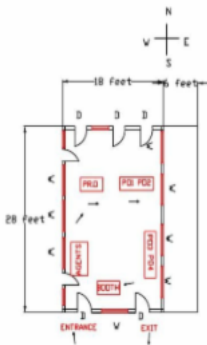

নিৰ্বাচক পঞ্জীয়ন বিষয়াৰ স্বাক্ষৰ

Nazri Naksha

Google Map View

Polling Station Building Front View

ভোটগ্ৰহন কেন্দ্ৰৰ সন্মুখৰ দৃশ্য

Cad View

Key MAP View

1 নাম : সংগীতা শইকীয়া স্বামীৰ নাম : শংকৰ শইকীয়া ঘৰ নং : 0 বয়স : 30 লিঙ্গ : মহিলা	HLF0225128 ফটো উপলব্ধ	2 নাম : প্ৰিয়ংকা ৰয় চৌধুৰী মাতৃৰ নাম : বিপুলেশ্বৰ ৰয় চৌধুৰী ঘৰ নং : 20 বয়স : 31 লিঙ্গ : মহিলা	HLF1451601 ফটো উপলব্ধ	3 নাম : জয়শ্ৰী দত্ত পিতাৰ নাম : মহেশ দত্ত ঘৰ নং : 43 বয়স : 24 লিঙ্গ : মহিলা	HLF2356012 ফটো উপলব্ধ
4 নাম : ডলি শৰ স্বামীৰ নাম : সঞ্জয় শৰ ঘৰ নং : 50 বয়স : 30 লিঙ্গ : মহিলা	HLF2422574 ফটো উপলব্ধ	E 5 নাম : ধৃতী গোপাল দাস পিতাৰ নাম : পদ্ম গোপাল দাস ঘৰ নং : 98ক বয়স : 67 লিঙ্গ : পুৰুষ	HLF0222356 ফটো উপলব্ধ	6 নাম : প্ৰিতী ৰাণী দাস স্বামীৰ নাম : ধৃতী গোপাল দাস ঘৰ নং : 98ক বয়স : 62 লিঙ্গ : মহিলা	HLF0222398 ফটো উপলব্ধ
S 7 নাম : স্পিতা দাস পিতাৰ নাম : ধৃতী গোপাল দাস ঘৰ নং : 98ক বয়স : 40 লিঙ্গ : মহিলা	HLF0222448 ফটো উপলব্ধ	8 নাম : ধ্ৰুৱ জ্যোতি দাস পিতাৰ নাম : ধৃতী গোপাল দাস ঘৰ নং : 98ক বয়স : 36 লিঙ্গ : পুৰুষ	HLF0222489 ফটো উপলব্ধ	9 নাম : মন্তি ৰয় দাস স্বামীৰ নাম : ধ্ৰুৱ জ্যোতি দাস ঘৰ নং : 98ক বয়স : 31 লিঙ্গ : মহিলা	HLF0222539 ফটো উপলব্ধ
10 নাম : ধিৰাজ দাস পিতাৰ নাম : ধৃতী গোপাল দাস ঘৰ নং : 98ক বয়স : 27 লিঙ্গ : পুৰুষ	HLF0222547 ফটো উপলব্ধ	11 নাম : প্ৰতিভা হাজোৱাৰী পিতাৰ নাম : বাতিৰাম দৈমাৰী ঘৰ নং : 113 বয়স : 46 লিঙ্গ : মহিলা	HLF0010165 ফটো উপলব্ধ	12 নাম : প্ৰকাশ হাজোৱাৰী পিতাৰ নাম : কুলাচিং হাজোৱাৰী ঘৰ নং : 113 বয়স : 40 লিঙ্গ : পুৰুষ	HLF0010199 ফটো উপলব্ধ
13 নাম : খতম হাজাৰিকা পিতাৰ নাম : ৰাজু হাজাৰিকা ঘৰ নং : 141 বয়স : 28 লিঙ্গ : পুৰুষ	HLF2366425 ফটো উপলব্ধ	14 নাম : ৰেনকা ডেকা পিতাৰ নাম : জয়ন্ত ডেকা ঘৰ নং : 199 বয়স : 22 লিঙ্গ : মহিলা	HLF1236694 ফটো উপলব্ধ	15 নাম : মৌচুমী বৰদলৈ পিতাৰ নাম : লাচিত বৰদলৈ ঘৰ নং : 185 বয়স : 21 লিঙ্গ : মহিলা	QAN0017277 ফটো উপলব্ধ
16 নাম : নেহা বাংথাই পিতাৰ নাম : বিৰেন বাংথাই ঘৰ নং : 195 বয়স : 24 লিঙ্গ : মহিলা	HLF2417400 ফটো উপলব্ধ	17 নাম : গৰিয়াশী বোৰ্ডোলোই পিতাৰ নাম : ভগীৰাম বৰদলৈ ঘৰ নং : 196 বয়স : 33 লিঙ্গ : মহিলা	HLF2261758 ফটো উপলব্ধ	18 নাম : কিৰন চন্দ্ৰ দাস পিতাৰ নাম : চন্দ্ৰ চৰন দাস ঘৰ নং : 205 বয়স : 80 লিঙ্গ : পুৰুষ	HLF1444628 ফটো উপলব্ধ
19 নাম : সমলা দাস স্বামীৰ নাম : কিৰণ চন্দ্ৰ দাস ঘৰ নং : 205 বয়স : 67 লিঙ্গ : মহিলা	HLF1444639 ফটো উপলব্ধ	20 নাম : বাবুল দাস পিতাৰ নাম : কিৰন চন্দ্ৰ দাস ঘৰ নং : 205 বয়স : 51 লিঙ্গ : মহিলা	HLF1444640 ফটো উপলব্ধ	21 নাম : শীবানী দাস স্বামীৰ নাম : বাবুল দাস ঘৰ নং : 205 বয়স : 42 লিঙ্গ : মহিলা	HLF1451474 ফটো উপলব্ধ
22 নাম : বীনা দাস স্বামীৰ নাম : অজিত দাস ঘৰ নং : 212 বয়স : 51 লিঙ্গ : মহিলা	HLF1444673 ফটো উপলব্ধ	23 নাম : নিকিতা দাস পিতাৰ নাম : অজিত দাস ঘৰ নং : 212 বয়স : 24 লিঙ্গ : মহিলা	QAN0190926 ফটো উপলব্ধ	24 নাম : মালা দাস স্বামীৰ নাম : মহাৰাজ দাস ঘৰ নং : 213 বয়স : 50 লিঙ্গ : মহিলা	HLF1444708 ফটো উপলব্ধ
25 নাম : শিখা দাস স্বামীৰ নাম : প্ৰদীপ দাস ঘৰ নং : 213 বয়স : 37 লিঙ্গ : মহিলা	HLF1444684 ফটো উপলব্ধ	26 নাম : প্ৰকাশ দাস পিতাৰ নাম : মহাৰাজ দাস ঘৰ নং : 213 বয়স : 24 লিঙ্গ : পুৰুষ	QAN0118547 ফটো উপলব্ধ	27 নাম : মনিষা দাস পিতাৰ নাম : অজিত দাস ঘৰ নং : 213 বয়স : 23 লিঙ্গ : মহিলা	QAN0184036 ফটো উপলব্ধ
28 নাম : নিকাশ দাস পিতাৰ নাম : মহাৰাজ দাস ঘৰ নং : 213 বয়স : 22 লিঙ্গ : পুৰুষ	QAN0118513 ফটো উপলব্ধ	29 নাম : মহাৰানী দেবনাথ স্বামীৰ নাম : মাধব দেবনাথ ঘৰ নং : 214 বয়স : 63 লিঙ্গ : মহিলা	HLF1444720 ফটো উপলব্ধ	30 নাম : লক্ষ্মণ দেবনাথ পিতাৰ নাম : মাধব দেবনাথ ঘৰ নং : 218 বয়স : 56 লিঙ্গ : পুৰুষ	HLF1444731 ফটো উপলব্ধ