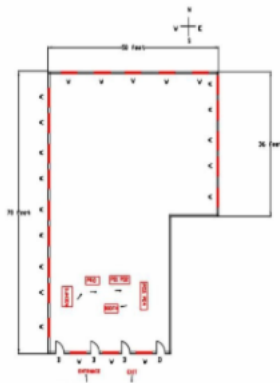

নিৰ্বাচক পঞ্জীয়ন বিষয়াৰ স্বাক্ষৰ

Nazri Naksha

Google Map View

Polling Station Building Front View

ভোটগ্ৰহন কেন্দ্ৰৰ সন্মুখৰ দৃশ্য

Cad View

Key MAP View

1 নাম : শোভা সেন স্বামীৰ নাম: ৰঞ্জিত সেন ঘৰ নং : 1 বয়স : 58 লিঙ্গ : মহিলা	HLF1454575 ফটো উপলব্ধ	2 নাম : কৃষ্ণা সেন পিতাৰ নাম: ৰজিত সেন ঘৰ নং : 1 বয়স : 34 লিঙ্গ : মহিলা	HLF1454597 ফটো উপলব্ধ	3 নাম : সাগৰ সেন পিতাৰ নাম: ৰঞ্জিত সেন ঘৰ নং : 1 বয়স : 30 লিঙ্গ : পুৰুষ	HLF2262422 ফটো উপলব্ধ
4 নাম : কল্পনা সেন স্বামীৰ নাম: শিবপ্ৰসাদ সেন ঘৰ নং : 2 বয়স : 67 লিঙ্গ : মহিলা	HLF1454611 ফটো উপলব্ধ	5 নাম : শ্যামল সেন পিতাৰ নাম: শিব প্ৰসাদ সেন ঘৰ নং : 02 বয়স : 42 লিঙ্গ : পুৰুষ	HLF1454633 ফটো উপলব্ধ	6 নাম : উত্তম সেন পিতাৰ নাম: শ্ৰীশিব প্ৰসাদ সেন ঘৰ নং : 2 বয়স : 41 লিঙ্গ : পুৰুষ	HLF1454622 ফটো উপলব্ধ
7 নাম : ৰূপা সেন স্বামীৰ নাম: উত্তম সেন ঘৰ নং : 2 বয়স : 40 লিঙ্গ : মহিলা	HLF0016049 ফটো উপলব্ধ	8 নাম : মিঠা দত্ত সেন স্বামীৰ নাম: শ্যামল সেন ঘৰ নং : 02 বয়স : 40 লিঙ্গ : মহিলা	HLF0064527 ফটো উপলব্ধ	9 নাম : শ্ৰীকমল সেন পিতাৰ নাম: শ্ৰীশিব প্ৰসাদ সেন ঘৰ নং : 2 বয়স : 38 লিঙ্গ : পুৰুষ	HLF1454644 ফটো উপলব্ধ
10 নাম : চম্পা নন্দী সেন স্বামীৰ নাম: কমল সেন ঘৰ নং : 02 বয়স : 24 লিঙ্গ : মহিলা	DZN4161998 ফটো উপলব্ধ	11 নাম : জোন্না সেন স্বামীৰ নাম: কেশব সেন ঘৰ নং : 3 বয়স : 76 লিঙ্গ : মহিলা	HLF1454666 ফটো উপলব্ধ	12 নাম : জুবৰাজ সেন পিতাৰ নাম: কেশব সেন ঘৰ নং : 03 বয়স : 43 লিঙ্গ : পুৰুষ	HLF1454677 ফটো উপলব্ধ
13 নাম : মিথুন সেন পিতাৰ নাম: কেশব সেন ঘৰ নং : 3 বয়স : 37 লিঙ্গ : পুৰুষ	HLF1454688 ফটো উপলব্ধ	14 নাম : বন্দনা সেন স্বামীৰ নাম: জুবৰাজ সেন ঘৰ নং : 03 বয়স : 31 লিঙ্গ : মহিলা	HLF0302257 ফটো উপলব্ধ	15 নাম : বানী সেন স্বামীৰ নাম: বিভূ ৰঞ্জন সেন ঘৰ নং : 8 বয়স : 65 লিঙ্গ : মহিলা	HLF1454702 ফটো উপলব্ধ
16 নাম : সোমা সেন পিতাৰ নাম: বিভূ সেন ঘৰ নং : 04 বয়স : 32 লিঙ্গ : মহিলা	HLF0588160 ফটো উপলব্ধ	17 নাম : দেবশীষ সেন পিতাৰ নাম: বিভূ সেন ঘৰ নং : 8 বয়স : 28 লিঙ্গ : পুৰুষ	HLF0319996 ফটো উপলব্ধ	18 নাম : বকুলী দেবনাথ স্বামীৰ নাম: বিৰাজমোহন দেবনাথ ঘৰ নং : 05 বয়স : 74 লিঙ্গ : মহিলা	HLF1454713 ফটো উপলব্ধ
19 নাম : পৰিতোষ দেবনাথ পিতাৰ নাম: বিৰাজমোহন দেবনাথ ঘৰ নং : 5 বয়স : 58 লিঙ্গ : পুৰুষ	HLF1454724 ফটো উপলব্ধ	20 নাম : প্ৰতাপ দেবনাথ পিতাৰ নাম: বিৰাজ মোহন দেবনাথ ঘৰ নং : 05 বয়স : 55 লিঙ্গ : পুৰুষ	HLF1454735 ফটো উপলব্ধ	21 নাম : মানিক দেবনাথ পিতাৰ নাম: বিৰাজ মোহন দেবনাথ ঘৰ নং : 05 বয়স : 49 লিঙ্গ : পুৰুষ	HLF1454746 ফটো উপলব্ধ
22 নাম : শংকৰ দেবনাথ পিতাৰ নাম: বিৰাজমোহন দেবনাথ ঘৰ নং : 5 বয়স : 47 লিঙ্গ : পুৰুষ	HLF1454757 ফটো উপলব্ধ	23 নাম : শুক্লা দেবনাথ স্বামীৰ নাম: প্ৰতাপ দেবনাথ ঘৰ নং : 05 বয়স : 43 লিঙ্গ : মহিলা	HLF0225318 ফটো উপলব্ধ	24 নাম : পিংকী দেবনাথ স্বামীৰ নাম: মানিক দেবনাথ ঘৰ নং : 05 বয়স : 42 লিঙ্গ : মহিলা	HLF0329847 ফটো উপলব্ধ
25 নাম : মাম্পী দেবনাথ স্বামীৰ নাম: পৰিতোষ দেবনাথ ঘৰ নং : 5 বয়স : 41 লিঙ্গ : মহিলা	HLF1454768 ফটো উপলব্ধ	# 26 নাম : ৰুবি দেবনাথ পিতাৰ নাম: পৰিতোষ দেবনাথ ঘৰ নং : 05 বয়স : 24 লিঙ্গ : মহিলা	HLF0550582 ফটো উপলব্ধ	27 নাম : স্নেহা দেবনাথ পিতাৰ নাম: পৰিতোষ দেবনাথ ঘৰ নং : 05 বয়স : 22 লিঙ্গ : মহিলা	QAN0195453 ফটো উপলব্ধ
28 নাম : প্ৰতিভা শীল স্বামীৰ নাম: মিলন শীল ঘৰ নং : 6 বয়স : 79 লিঙ্গ : মহিলা	HLF1454779 ফটো উপলব্ধ	29 নাম : দীনেষ চন্দ্ৰ ৰায় পিতাৰ নাম: মিলন ৰায় ঘৰ নং : 6 বয়স : 62 লিঙ্গ : পুৰুষ	HLF1454780 ফটো উপলব্ধ	30 নাম : সুবল শীল পিতাৰ নাম: মিলন শীল ঘৰ নং : 6 বয়স : 55 লিঙ্গ : পুৰুষ	HLF1454791 ফটো উপলব্ধ