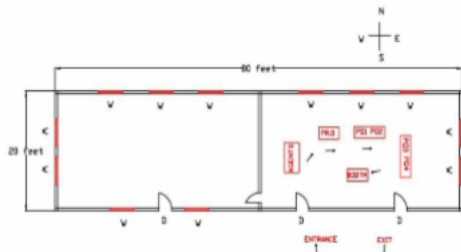

নিৰ্বাচক পঞ্জীয়ন বিষয়াৰ স্বাক্ষৰ

Nazri Naksha

Google Map View

Polling Station Building Front View

ভোটগ্ৰহন কেন্দ্ৰৰ সন্মুখৰ দৃশ্য

Cad View

Key MAP View

| | | | | | |
|---|--------------------------|---|--------------------------|--|--------------------------|
| 1 নাম : সুধীৰ মণ্ডল পিতাৰ নাম: যোগেন্দ্ৰ মণ্ডল ঘৰ নং : 1 বয়স : 74 লিঙ্গ : পুৰুষ | HLF0008446 ফটো উপলব্ধ | 2 নাম : মহিনা মণ্ডল স্বামীৰ নাম: সুধীৰ মণ্ডল ঘৰ নং : 1 বয়স : 64 লিঙ্গ : মহিলা | HLF0008447 ফটো উপলব্ধ | 3 নাম : প্ৰদীপ মণ্ডল পিতাৰ নাম: সুধীৰ মণ্ডল ঘৰ নং : 1 বয়স : 43 লিঙ্গ : পুৰুষ | HLF0008448 ফটো উপলব্ধ |
| 4 নাম : কৰুণা মণ্ডল পিতাৰ নাম: প্ৰদীপ মণ্ডল ঘৰ নং : 01 বয়স : 40 লিঙ্গ : পুৰুষ | HLF6735757 ফটো উপলব্ধ | 5 নাম : বিমল মণ্ডল পিতাৰ নাম: সুধীৰ মণ্ডল ঘৰ নং : 1 বয়স : 39 লিঙ্গ : পুৰুষ | HLF0008449 ফটো উপলব্ধ | 6 নাম : নিলকমল মণ্ডল পিতাৰ নাম: সুধীৰ মণ্ডল ঘৰ নং : 1 বয়স : 37 লিঙ্গ : পুৰুষ | HLF2224706 ফটো উপলব্ধ |
| 7 নাম : মেঘলাল মণ্ডল পিতাৰ নাম: সুধীৰ মণ্ডল ঘৰ নং : 1 বয়স : 31 লিঙ্গ : পুৰুষ | HLF2224717 ফটো উপলব্ধ | 8 নাম : ফালানী বিশ্বাস স্বামীৰ নাম: বিমল মণ্ডল ঘৰ নং : 1 বয়স : 29 লিঙ্গ : মহিলা | HLF0516807 ফটো উপলব্ধ | # 9 নাম : মন্দিৰা বিশ্বাস মণ্ডল স্বামীৰ নাম: নিলকমল মণ্ডল ঘৰ নং : 1 বয়স : 20 লিঙ্গ : মহিলা | QAN0004002 ফটো উপলব্ধ |
| 10 নাম : আলৈ বিশ্বাস স্বামীৰ নাম: যাদব বিশ্বাস ঘৰ নং : 2 বয়স : 66 লিঙ্গ : মহিলা | HLF0008450 ফটো উপলব্ধ | 11 নাম : নিৰ্মল বিশ্বাস পিতাৰ নাম: যাদব বিশ্বাস ঘৰ নং : 2 বয়স : 43 লিঙ্গ : পুৰুষ | HLF0008451 ফটো উপলব্ধ | 12 নাম : জোৎস্না মণ্ডল বিশ্বাস স্বামীৰ নাম: নিৰ্মল বিশ্বাস ঘৰ নং : 2 বয়স : 35 লিঙ্গ : মহিলা | HLF0623629 ফটো উপলব্ধ |
| 13 নাম : অঞ্জনা মণ্ডল বিশ্বাস স্বামীৰ নাম: পাৰিমল বিশ্বাস ঘৰ নং : 2 বয়স : 32 লিঙ্গ : মহিলা | HLF0394577 ফটো উপলব্ধ | 14 নাম : প্ৰসাদী মণ্ডল স্বামীৰ নাম: প্ৰেমচান্দ মণ্ডল ঘৰ নং : 2 বয়স : 28 লিঙ্গ : মহিলা | QAN0185942 ফটো উপলব্ধ | 15 নাম : প্ৰম চন্দ মণ্ডল পিতাৰ নাম: গোপাল মণ্ডল ঘৰ নং : 2 বয়স : 27 লিঙ্গ : পুৰুষ | FCM0424937 ফটো উপলব্ধ |
| 16 নাম : জগত চন্দ মণ্ডল পিতাৰ নাম: গোপাল মণ্ডল ঘৰ নং : 2 বয়স : 23 লিঙ্গ : পুৰুষ | FCM1532571 ফটো উপলব্ধ | 17 নাম : দিষ্টী মণ্ডল স্বামীৰ নাম: গোবিন্দ মণ্ডল ঘৰ নং : 3 বয়স : 55 লিঙ্গ : মহিলা | HLF0008454 ফটো উপলব্ধ | 18 নাম : বসুদেৱ মণ্ডল পিতাৰ নাম: গোবিন্দ মণ্ডল ঘৰ নং : 3 বয়স : 27 লিঙ্গ : পুৰুষ | HLF0213363 ফটো উপলব্ধ |
| 19 নাম : কল্পনা বিশ্বাস মণ্ডল স্বামীৰ নাম: বসুদেৱ মণ্ডল ঘৰ নং : 3 বয়স : 26 লিঙ্গ : মহিলা | HLF0623611 ফটো উপলব্ধ | 20 নাম : সহদেৱ মণ্ডল পিতাৰ নাম: গোবিন্দ মণ্ডল ঘৰ নং : 03 বয়স : 24 লিঙ্গ : পুৰুষ | HLF2431500 ফটো উপলব্ধ | 21 নাম : সহদেৱ মণ্ডল মাতৃৰ নাম: দিষ্টী মণ্ডল ঘৰ নং : 3 বয়স : 23 লিঙ্গ : পুৰুষ | QAN0004168 ফটো উপলব্ধ |
| 22 নাম : নিলিমা বিশ্বাস মণ্ডল স্বামীৰ নাম: সহদেৱ মণ্ডল ঘৰ নং : 3 বয়স : 22 লিঙ্গ : মহিলা | QAN0125559 ফটো উপলব্ধ | 23 নাম : ৰঞ্জিত মণ্ডল পিতাৰ নাম: গুবুদাস মণ্ডল ঘৰ নং : 8 বয়স : 50 লিঙ্গ : পুৰুষ | HLF0008472 ফটো উপলব্ধ | 24 নাম : অঞ্জলী মণ্ডল স্বামীৰ নাম: ৰঞ্জিত মণ্ডল ঘৰ নং : 8 বয়স : 45 লিঙ্গ : মহিলা | HLF0008457 ফটো উপলব্ধ |
| 25 নাম : প্ৰসেনজিত মণ্ডল পিতাৰ নাম: ৰঞ্জিত মণ্ডল ঘৰ নং : 4 বয়স : 23 লিঙ্গ : পুৰুষ | QAN0125583 ফটো উপলব্ধ | 26 নাম : মহিসুন্দৰী মণ্ডল স্বামীৰ নাম: প্ৰসেনজিত মণ্ডল ঘৰ নং : 04 বয়স : 21 লিঙ্গ : মহিলা | QAN0175000 ফটো উপলব্ধ | 27 নাম : সাগৰ মণ্ডল পিতাৰ নাম: ৰঞ্জিত মণ্ডল ঘৰ নং : 4 বয়স : 20 লিঙ্গ : পুৰুষ | QAN0125575 ফটো উপলব্ধ |
| 28 নাম : মনি ৰায় স্বামীৰ নাম: বুদ্ধেশ্বৰ ৰায় ঘৰ নং : 5 বয়স : 74 লিঙ্গ : মহিলা | HLF0008460 ফটো উপলব্ধ | 29 নাম : বৈৰণ ৰায় পিতাৰ নাম: বুদ্ধেশ্বৰ ৰায় ঘৰ নং : 5 বয়স : 51 লিঙ্গ : পুৰুষ | HLF0008462 ফটো উপলব্ধ | 30 নাম : চম্পা ৰায় স্বামীৰ নাম: কেশৱ ৰায় ঘৰ নং : 5 বয়স : 50 লিঙ্গ : মহিলা | HLF0008461 ফটো উপলব্ধ |