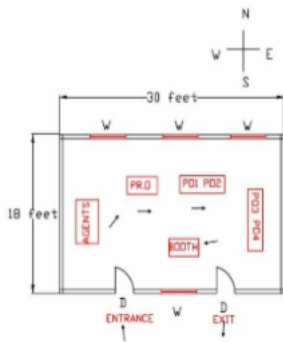

নিৰ্বাচক পঞ্জীয়ন বিষয়াৰ স্বাক্ষৰ

Nazri Naksha

Google Map View

Polling Station Building Front View

ভোটগ্ৰহন কেন্দ্ৰৰ সন্মুখৰ দৃশ্য

Cad View

Key MAP View

1 নাম : সনি মজুমদাৰ পিতাৰ নাম: সঞ্জয় মজুমদাৰ ঘৰ নং : 0 বয়স : 21 লিঙ্গ : পুৰুষ	QAN0024075 ফটো উপলব্ধ	2 নাম : লক্ষীপ্ৰসাদ চাহ পিতাৰ নাম: বামপ্ৰসাদ চাহ ঘৰ নং : 1 বয়স : 62 লিঙ্গ : পুৰুষ	HLF1802944 ফটো উপলব্ধ	3 নাম : ললিতা পাতৰ পিতাৰ নাম: নন্দ ঘৰ নং : 4 বয়স : 46 লিঙ্গ : মহিলা	HLF0543413 ফটো উপলব্ধ
4 নাম : অমিষা চুলতান পিতাৰ নাম: মন্দিৰ আলী ঘৰ নং : 5 বয়স : 22 লিঙ্গ : মহিলা	QAN0034124 ফটো উপলব্ধ	5 নাম : জুন টেৰনপী স্বামীৰ নাম: সঞ্জয় টেৰন ঘৰ নং : 9 বয়স : 33 লিঙ্গ : মহিলা	HLF1195221 ফটো উপলব্ধ	6 নাম : জয়ন্ত ডেকা পিতাৰ নাম: হৰি বাম ডেকা ঘৰ নং : 14 বয়স : 31 লিঙ্গ : পুৰুষ	HLF0542589 ফটো উপলব্ধ
7 নাম : সংগীতা বড়ো স্বামীৰ নাম: শুভ বৰদলৈ ঘৰ নং : 40 বয়স : 34 লিঙ্গ : মহিলা	HLF2422384 ফটো উপলব্ধ	8 নাম : প্ৰীয়ংকা বৰদলৈ পিতাৰ নাম: মিলন বৰদলৈ ঘৰ নং : 190 বয়স : 28 লিঙ্গ : মহিলা	HLF0672576 ফটো উপলব্ধ	9 নাম : বেণু বাহাং স্বামীৰ নাম: সুমন কোঁৱৰ ঘৰ নং : 205 বয়স : 28 লিঙ্গ : মহিলা	QAN0157222 ফটো উপলব্ধ
10 নাম : মঞ্জু পাতৰ স্বামীৰ নাম: প্ৰশান্ত বৰদলৈ ঘৰ নং : 208 বয়স : 42 লিঙ্গ : মহিলা	HLF0276279 ফটো উপলব্ধ	11 নাম : প্ৰসেন বৰদলৈ পিতাৰ নাম: ধীৰমন বৰদলৈ ঘৰ নং : 208 বয়স : 41 লিঙ্গ : পুৰুষ	HLF1460704 ফটো উপলব্ধ	12 নাম : নক্ষীমাই বৰদলৈ স্বামীৰ নাম: ৰঞ্জিত বৰদলৈ ঘৰ নং : 208 বয়স : 35 লিঙ্গ : মহিলা	HLF0276295 ফটো উপলব্ধ
13 নাম : বগী বৰদলৈ স্বামীৰ নাম: কমল চিং বৰদলৈ ঘৰ নং : 209 বয়স : 62 লিঙ্গ : মহিলা	HLF1460715 ফটো উপলব্ধ	14 নাম : বুলি বৰদলৈ পিতাৰ নাম: কমল চিং বৰদলৈ ঘৰ নং : 209 বয়স : 37 লিঙ্গ : মহিলা	HLF1460726 ফটো উপলব্ধ	15 নাম : বিনা বৰদলৈ পিতাৰ নাম: ৰঘুনা বৰদলৈ ঘৰ নং : 210 বয়স : 53 লিঙ্গ : মহিলা	HLF1460748 ফটো উপলব্ধ
16 নাম : ৰূপন বৰদলৈ পিতাৰ নাম: ৰঘুনা বৰদলৈ ঘৰ নং : 210 বয়স : 50 লিঙ্গ : পুৰুষ	HLF1460737 ফটো উপলব্ধ	17 নাম : ৰঞ্জিতা ৰাভা বৰা স্বামীৰ নাম: ৰাতুল বৰা ঘৰ নং : 210 বয়স : 40 লিঙ্গ : মহিলা	QAN0098061 ফটো উপলব্ধ	18 নাম : উৰ্মিলা বৰদলৈ স্বামীৰ নাম: ৰূপন বৰদলৈ ঘৰ নং : 210 বয়স : 39 লিঙ্গ : মহিলা	HLF0016115 ফটো উপলব্ধ
19 নাম : কল্যাণী বৰদলৈ পিতাৰ নাম: ৰঘুনা বৰদলৈ ঘৰ নং : 210 বয়স : 37 লিঙ্গ : মহিলা	HLF1460759 ফটো উপলব্ধ	20 নাম : দিপাঞ্জলী বৰদলৈ পিতাৰ নাম: গদাধৰ বৰদলৈ ঘৰ নং : 211 বয়স : 32 লিঙ্গ : মহিলা	HLF0071548 ফটো উপলব্ধ	21 নাম : সুন্দৰ বৰদলৈ পিতাৰ নাম: কমলা বৰদলৈ ঘৰ নং : 212 বয়স : 73 লিঙ্গ : পুৰুষ	HLF1460793 ফটো উপলব্ধ
22 নাম : শ্বোলী বৰদলৈ স্বামীৰ নাম: সুন্দৰ বৰদলৈ ঘৰ নং : 212 বয়স : 67 লিঙ্গ : মহিলা	HLF1460806 ফটো উপলব্ধ	23 নাম : মাধবী বৰদলৈ পিতাৰ নাম: কমলা বৰদলৈ ঘৰ নং : 212 বয়স : 63 লিঙ্গ : মহিলা	HLF1460817 ফটো উপলব্ধ	24 নাম : বিশ্বজিৎ বৰদলৈ পিতাৰ নাম: সুন্দৰ বৰদলৈ ঘৰ নং : 212 বয়স : 32 লিঙ্গ : পুৰুষ	HLF0072116 ফটো উপলব্ধ
25 নাম : কাজল বৰদলৈ পিতাৰ নাম: সুন্দৰ বৰদলৈ ঘৰ নং : 212 বয়স : 30 লিঙ্গ : মহিলা	HLF0072199 ফটো উপলব্ধ	26 নাম : আদিত্য বৰদলৈ পিতাৰ নাম: সুন্দৰ বৰদলৈ ঘৰ নং : 212 বয়স : 30 লিঙ্গ : পুৰুষ	HLF0072397 ফটো উপলব্ধ	27 নাম : বিনীতা ডেকা স্বামীৰ নাম: টুনটুন ডেকা ঘৰ নং : 213 বয়স : 56 লিঙ্গ : মহিলা	HLF1460839 ফটো উপলব্ধ
28 নাম : মল্লিকা ডেকা পিতাৰ নাম: টুনটুন ডেকা ঘৰ নং : 213 বয়স : 37 লিঙ্গ : মহিলা	HLF1460851 ফটো উপলব্ধ	29 নাম : ধীৰেন্দ্ৰ নাথ ডেকা পিতাৰ নাম: ৰাজেন ডেকা ঘৰ নং : 218 বয়স : 69 লিঙ্গ : পুৰুষ	HLF1460862 ফটো উপলব্ধ	30 নাম : মঞ্জু ডেকা স্বামীৰ নাম: ধীৰেন ডেকা ঘৰ নং : 218 বয়স : 60 লিঙ্গ : মহিলা	HLF1460884 ফটো উপলব্ধ