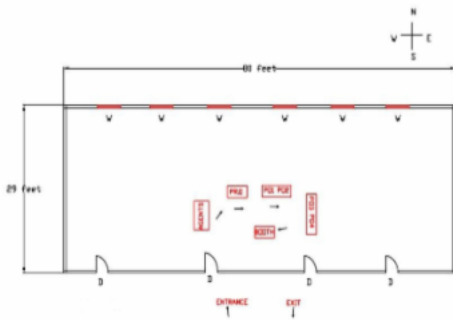

নিৰ্বাচক পঞ্জীয়ন বিষয়াৰ স্বাক্ষৰ

Nazri Naksha

Google Map View

Polling Station Building Front View

ভোটগ্ৰহন কেন্দ্ৰৰ সন্মুখৰ দৃশ্য

Cad View

Key MAP View

1 নাম : মকন ডেকা পিতাৰ নাম: কন্দৰ্প ডেকা ঘৰ নং : 1 বয়স : 64 লিঙ্গ : পুৰুষ	HLF1484577 ফটো উপলব্ধ	2 নাম : মাকন ডেকা স্বামীৰ নাম: মুকুল ডেকা ঘৰ নং : 1 বয়স : 57 লিঙ্গ : মহিলা	HLF1484588 ফটো উপলব্ধ	3 নাম : সংগীতা ডেকা পিতাৰ নাম: মকুন ডেকা ঘৰ নং : 1 বয়স : 40 লিঙ্গ : মহিলা	HLF1484566 ফটো উপলব্ধ
4 নাম : বাজীৰ ডেকা পিতাৰ নাম: মুকুল ডেকা ঘৰ নং : 1 বয়স : 32 লিঙ্গ : পুৰুষ	HLF0016291 ফটো উপলব্ধ	5 নাম : গীতা ডেকা স্বামীৰ নাম: জিনু ডেকা ঘৰ নং : 1 বয়স : 30 লিঙ্গ : মহিলা	HLF3007127 ফটো উপলব্ধ	6 নাম : ভবানী ডেকা স্বামীৰ নাম: বুলেন ডেকা ঘৰ নং : 1 বয়স : 69 লিঙ্গ : মহিলা	HLF1469325 ফটো উপলব্ধ
7 নাম : জাটু ডেকা পিতাৰ নাম: বুলেন ডেকা ঘৰ নং : 1 বয়স : 47 লিঙ্গ : পুৰুষ	HLF1469336 ফটো উপলব্ধ	8 নাম : বিজু ডেকা পিতাৰ নাম: লালত চন্দ্ৰ ডেকা ঘৰ নং : 1 বয়স : 43 লিঙ্গ : মহিলা	HLF1245154 ফটো উপলব্ধ	9 নাম : দদুল ডেকা মাতৃৰ নাম: ভবানী ডেকা ঘৰ নং : 1 বয়স : 39 লিঙ্গ : পুৰুষ	HLF1469358 ফটো উপলব্ধ
10 নাম : দিপ জ্যোতি ডেকা মাতৃৰ নাম: ভবানী ডেকা ঘৰ নং : 1 বয়স : 31 লিঙ্গ : পুৰুষ	HLF1471803 ফটো উপলব্ধ	11 নাম : নবনীতা ডেকা স্বামীৰ নাম: বুবুল ডেকা ঘৰ নং : 2 বয়স : 44 লিঙ্গ : মহিলা	HLF0208850 ফটো উপলব্ধ	12 নাম : থানেশ্বৰ ডেকা পিতাৰ নাম: পুষ্প ডেকা ঘৰ নং : 3 বয়স : 64 লিঙ্গ : পুৰুষ	HLF1484635 ফটো উপলব্ধ
13 নাম : নিৰ্মল ডেকা পিতাৰ নাম: পুষ্প ডেকা ঘৰ নং : 3 বয়স : 59 লিঙ্গ : পুৰুষ	HLF1484657 ফটো উপলব্ধ	14 নাম : কনকলতা ডেকা স্বামীৰ নাম: গোবিন ডেকা ঘৰ নং : 3 বয়স : 54 লিঙ্গ : মহিলা	HLF1484668 ফটো উপলব্ধ	15 নাম : জয়মতী ডেকা স্বামীৰ নাম: থানেশ্বৰ ডেকা ঘৰ নং : 3 বয়স : 49 লিঙ্গ : মহিলা	HLF1484646 ফটো উপলব্ধ
16 নাম : কাজল ডেকা পিতাৰ নাম: পুষ্প ডেকা ঘৰ নং : 3 বয়স : 39 লিঙ্গ : মহিলা	HLF1484679 ফটো উপলব্ধ	17 নাম : মঞ্জলা ডেকা স্বামীৰ নাম: নিমল ডেকা ঘৰ নং : 3 বয়স : 39 লিঙ্গ : মহিলা	HLF1484680 ফটো উপলব্ধ	18 নাম : মঞ্জিত ডেকা পিতাৰ নাম: গোবিন ডেকা ঘৰ নং : 3 বয়স : 31 লিঙ্গ : পুৰুষ	HLF1484704 ফটো উপলব্ধ
19 নাম : মনালিছা ডেকা পিতাৰ নাম: থাণেশ্বৰ ডেকা ঘৰ নং : 3 বয়স : 27 লিঙ্গ : মহিলা	HLF2426427 ফটো উপলব্ধ	20 নাম : সঞ্জয় ডেকা পিতাৰ নাম: নিমল ডেকা ঘৰ নং : 3 বয়স : 25 লিঙ্গ : পুৰুষ	HLF2422343 ফটো উপলব্ধ	21 নাম : পৰাগ জ্যোতি ডেকা পিতাৰ নাম: থাণেশ্বৰ ডেকা ঘৰ নং : 3 বয়স : 25 লিঙ্গ : পুৰুষ	HLF2426237 ফটো উপলব্ধ
E 22 নাম : ধৰ্মেশ্বৰী ডেকা স্বামীৰ নাম: দয়্যৰাম ডেকা ঘৰ নং : 8 বয়স : 94 লিঙ্গ : মহিলা	HLF1484715 ফটো উপলব্ধ	23 নাম : হৰেন ডেকা পিতাৰ নাম: দয়্যৰাম ডেকা ঘৰ নং : 8 বয়স : 53 লিঙ্গ : পুৰুষ	HLF1484748 ফটো উপলব্ধ	24 নাম : মুনটি ডেকা স্বামীৰ নাম: হৰেন ডেকা ঘৰ নং : 8 বয়স : 41 লিঙ্গ : মহিলা	HLF1484759 ফটো উপলব্ধ
25 নাম : ধ্ৰুৱ জ্যোতি ডেকা পিতাৰ নাম: ডিম্বেশ্বৰ ডেকা ঘৰ নং : 8 বয়স : 34 লিঙ্গ : পুৰুষ	HLF0125229 ফটো উপলব্ধ	26 নাম : কম্পজ্যোতি ডেকা পিতাৰ নাম: হৰেন ডেকা ঘৰ নং : 8 বয়স : 27 লিঙ্গ : পুৰুষ	HLF0126086 ফটো উপলব্ধ	27 নাম : অশোক দেবনাথ পিতাৰ নাম: বৃন্দাবন দেবনাথ ঘৰ নং : 5 বয়স : 58 লিঙ্গ : পুৰুষ	HLF1484771 ফটো উপলব্ধ
28 নাম : ৰানী দেবনাথ স্বামীৰ নাম: অশোক দেবনাথ ঘৰ নং : 5 বয়স : 54 লিঙ্গ : মহিলা	HLF1484782 ফটো উপলব্ধ	29 নাম : গোধূলী ডেকা স্বামীৰ নাম: শ্ৰীকান্ত ডেকা ঘৰ নং : 9 বয়স : 44 লিঙ্গ : মহিলা	HLF1484817 ফটো উপলব্ধ	30 নাম : দিলিপ ডেকা পিতাৰ নাম: কান্ত ডেকা ঘৰ নং : 9 বয়স : 34 লিঙ্গ : পুৰুষ	HLF1497092 ফটো উপলব্ধ