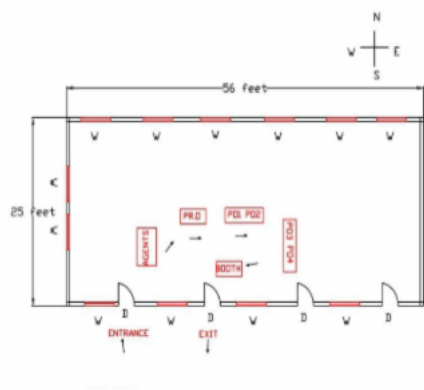

নিৰ্বাচক পঞ্জীয়ন বিষয়াৰ স্বাক্ষৰ

Nazri Naksha

Google Map View

Polling Station Building Front View

ভোটগ্ৰহন কেন্দ্ৰৰ সন্মুখৰ দৃশ্য

Cad View

Key MAP View

1 নাম : গৌৰভ চৰকাৰ পিতাৰ নাম: গৌৰাঙ্গ চৰকাৰ ঘৰ নং : 1 ক বয়স : 33 লিঙ্গ : পুৰুষ	HLF0225789 ফটো উপলব্ধ	2 নাম : পুষ্প ব্ৰাহ্ম দৈমাৰী পিতাৰ নাম: ভবেন দৈমাৰী ঘৰ নং : 1 ক বয়স : 64 লিঙ্গ : পুৰুষ	HLF1696782 ফটো উপলব্ধ	3 নাম : শ্যামল পাল পিতাৰ নাম: কীৰন পাল ঘৰ নং : 14 বয়স : 41 লিঙ্গ : পুৰুষ	QAN0084525 ফটো উপলব্ধ
4 নাম : দিপক বৰুৱা পিতাৰ নাম: গোপাল বৰুৱা ঘৰ নং : 1 ড বয়স : 30 লিঙ্গ : পুৰুষ	HLF0256818 ফটো উপলব্ধ	5 নাম : উমা দেৱী স্বামীৰ নাম: ধমন প্ৰসাদ ঘৰ নং : 42 বয়স : 33 লিঙ্গ : মহিলা	HLF2944437 ফটো উপলব্ধ	6 নাম : আশা ৰানী গগৈ পিতাৰ নাম: প্ৰদীপ কৌনাৰ গগৈ ঘৰ নং : 88 বয়স : 29 লিঙ্গ : মহিলা	HLF0279471 ফটো উপলব্ধ
7 নাম : মনিকা ডেকা স্বামীৰ নাম: প্ৰদীপ ডেকা ঘৰ নং : 51 বয়স : 53 লিঙ্গ : মহিলা	QAN0038695 ফটো উপলব্ধ	8 নাম : সঞ্জনা নাথ পিতাৰ নাম: সঞ্জীত নাথ ঘৰ নং : 52 বয়স : 26 লিঙ্গ : মহিলা	QAN0185637 ফটো উপলব্ধ	9 নাম : মিতালি দাস স্বামীৰ নাম: ৰুপম দাস ঘৰ নং : 56 বয়স : 31 লিঙ্গ : মহিলা	HLF0623116 ফটো উপলব্ধ
10 নাম : অনিমা দাস ৰয় স্বামীৰ নাম: সুজীত ৰয় ঘৰ নং : 62 বয়স : 27 লিঙ্গ : মহিলা	HLF0501395 ফটো উপলব্ধ	11 নাম : চুমিত্ৰা পাতৰ পিতাৰ নাম: বিচিত্ৰ পাতৰ ঘৰ নং : 70 বয়স : 25 লিঙ্গ : মহিলা	HLF2387272 ফটো উপলব্ধ	12 নাম : নমিতা দত্ত স্বামীৰ নাম: সঞ্জয় দত্ত ঘৰ নং : 72 বয়স : 24 লিঙ্গ : মহিলা	QAN0038877 ফটো উপলব্ধ
13 নাম : বিশাল মুখা পিতাৰ নাম: প্ৰাণ বজ্জৰ কৃধা ঘৰ নং : 73 বয়স : 24 লিঙ্গ : পুৰুষ	HLF2376986 ফটো উপলব্ধ	14 নাম : প্ৰিয়ংকা দে ৰায় স্বামীৰ নাম: বিপুল ৰায় ঘৰ নং : 83 বয়স : 27 লিঙ্গ : মহিলা	QAN0038570 ফটো উপলব্ধ	15 নাম : মুনী দত্ত দেব স্বামীৰ নাম: শ্যামল দেব ঘৰ নং : 129 বয়স : 36 লিঙ্গ : মহিলা	HLF2395390 ফটো উপলব্ধ
16 নাম : মিন্টু মেধি পিতাৰ নাম: দিলীপ মেধি ঘৰ নং : 129 বয়স : 21 লিঙ্গ : পুৰুষ	QAN0133777 ফটো উপলব্ধ	17 নাম : পূজা বায়ন স্বামীৰ নাম: যতীন বায়ন ঘৰ নং : 180 বয়স : 38 লিঙ্গ : মহিলা	HLF0363390 ফটো উপলব্ধ	18 নাম : প্ৰানজানা বায়ন পিতাৰ নাম: যতীন বায়ন ঘৰ নং : 140 বয়স : 22 লিঙ্গ : মহিলা	QAN0154104 ফটো উপলব্ধ
19 নাম : উশা দাস পিতাৰ নাম: সদাৰাম দাস ঘৰ নং : 143 বয়স : 60 লিঙ্গ : মহিলা	HLF2383750 ফটো উপলব্ধ	20 নাম : ৰুক্মিণী গোৱালা পিতাৰ নাম: ৰেতীয়া গোৱালা ঘৰ নং : 180 বয়স : 30 লিঙ্গ : মহিলা	HLF0249805 ফটো উপলব্ধ	21 নাম : বিশ্বজিৎ দাস পিতাৰ নাম: সাধৰন দাস ঘৰ নং : 143 বয়স : 25 লিঙ্গ : পুৰুষ	HLF2377034 ফটো উপলব্ধ
22 নাম : কোশেশ্বৰ ডেকা পিতাৰ নাম: চেহীৰাম ডেকা ঘৰ নং : 188 বয়স : 76 লিঙ্গ : পুৰুষ	HLF1687247 ফটো উপলব্ধ	23 নাম : প্ৰমোদ বৰা পিতাৰ নাম: অনন্ত বৰা ঘৰ নং : 144 বয়স : 67 লিঙ্গ : পুৰুষ	HLF0017588 ফটো উপলব্ধ	24 নাম : দ্ৰোণ গগৈ পিতাৰ নাম: বিপুল গগৈ ঘৰ নং : 144 বয়স : 64 লিঙ্গ : পুৰুষ	HLF0017555 ফটো উপলব্ধ
25 নাম : অকুণ্টিতা শইকীয়া স্বামীৰ নাম: প্ৰমোদ বৰা ঘৰ নং : 144 বয়স : 64 লিঙ্গ : মহিলা	HLF0017589 ফটো উপলব্ধ	26 নাম : ধন্তি ডেকা স্বামীৰ নাম: কোশেশ্বৰ ডেকা ঘৰ নং : 188 বয়স : 60 লিঙ্গ : মহিলা	HLF1687258 ফটো উপলব্ধ	27 নাম : পবিত্ৰ কুমাৰ বৰা পিতাৰ নাম: ৰত্ন কান্ত বৰা ঘৰ নং : 144 বয়স : 58 লিঙ্গ : পুৰুষ	HLF0017591 ফটো উপলব্ধ
28 নাম : শকুন্তলা গগৈ স্বামীৰ নাম: দ্ৰোণ গগৈ ঘৰ নং : 144 বয়স : 58 লিঙ্গ : মহিলা	HLF0017549 ফটো উপলব্ধ	29 নাম : ৰঞ্জু বৰা স্বামীৰ নাম: পবিত্ৰ কুমাৰ বৰা ঘৰ নং : 144 বয়স : 54 লিঙ্গ : মহিলা	HLF0017592 ফটো উপলব্ধ	30 নাম : সঞ্জীৱ ডেকা পিতাৰ নাম: কোশেশ্বৰ ডেকা ঘৰ নং : 188 বয়স : 38 লিঙ্গ : পুৰুষ	HLF1687269 ফটো উপলব্ধ