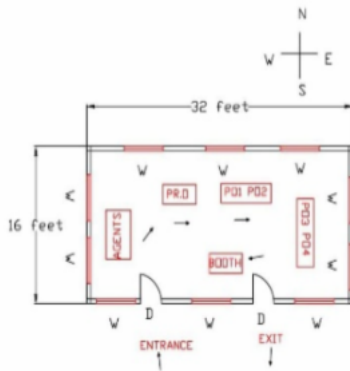

নিৰ্বাচক পঞ্জীয়ন বিষয়াৰ স্বাক্ষৰ

Nazri Naksha

Google Map View

Polling Station Building Front View

ভোটগ্ৰহন কেন্দ্ৰৰ সন্মুখৰ দৃশ্য

Cad View

Key MAP View

1 নাম : বিনীতা বৰদলৈ পিতাৰ নাম: মঞ্জয় বৰদলৈ ঘৰ নং : 4 বয়স : 20 লিঙ্গ : মহিলা	QAN0035055 ফটো উপলব্ধ	2 নাম : হৰষিত তামলি পিতাৰ নাম: যাদব তামলি ঘৰ নং : 16-নিজাৰপৰি বয়স : 26 লিঙ্গ : পুৰুষ	HLF0551911 ফটো উপলব্ধ	3 নাম : শিব শংকৰ পাণ্ডে পিতাৰ নাম: নিকলেশ পাণ্ডে ঘৰ নং : 21 বয়স : 22 লিঙ্গ : পুৰুষ	QAN0033969 ফটো উপলব্ধ
4 নাম : জোনা বালা গোস্বামী স্বামীৰ নাম: কন্দৰ্প শৰ্মা ঘৰ নং : 28 বয়স : 55 লিঙ্গ : মহিলা	QAN0034066 ফটো উপলব্ধ	5 নাম : জবাসিতা শৰ্মা পিতাৰ নাম: কন্দৰ্প শৰ্মা ঘৰ নং : 28 বয়স : 26 লিঙ্গ : মহিলা	QAN0034009 ফটো উপলব্ধ	6 নাম : মমী দেৱী পিতাৰ নাম: কন্দৰ্প শৰ্মা ঘৰ নং : 28 বয়স : 23 লিঙ্গ : মহিলা	QAN0033928 ফটো উপলব্ধ
7 নাম : ৰীতা ৰাহাং পিতাৰ নাম: কাতিৰাম ৰহাং ঘৰ নং : 32 বয়স : 40 লিঙ্গ : মহিলা	DZN3206244 ফটো উপলব্ধ	8 নাম : বন্দে খলাৰ পিতাৰ নাম: হৰেন খলাৰ ঘৰ নং : 45 বয়স : 23 লিঙ্গ : পুৰুষ	QAN0034025 ফটো উপলব্ধ	9 নাম : ইলচি খলাৰ পিতাৰ নাম: হৰেন খলাৰ ঘৰ নং : 45 বয়স : 20 লিঙ্গ : মহিলা	QAN0068585 ফটো উপলব্ধ
10 নাম : নিতুন মেধি পিতাৰ নাম: গঙ্গা ৰাম মেধি ঘৰ নং : 49 বয়স : 51 লিঙ্গ : পুৰুষ	QAN0033985 ফটো উপলব্ধ	11 নাম : মমি ডেকা স্বামীৰ নাম: নিতুন মেধি ঘৰ নং : 49 বয়স : 41 লিঙ্গ : মহিলা	QAN0034058 ফটো উপলব্ধ	12 নাম : বীজন্দ পুমা পিতাৰ নাম: চাৰ্দিন আমচং ঘৰ নং : 52 বয়স : 26 লিঙ্গ : পুৰুষ	QAN0034033 ফটো উপলব্ধ
13 নাম : কদী মালং পিতাৰ নাম: সালবৰ মাদাৰ ঘৰ নং : 52 বয়স : 24 লিঙ্গ : মহিলা	QAN0034157 ফটো উপলব্ধ	14 নাম : প্ৰতিমা লালং পিতাৰ নাম: হকচিং বৰদলৈ ঘৰ নং : 55 বয়স : 29 লিঙ্গ : মহিলা	QAN0033977 ফটো উপলব্ধ	15 নাম : ফান পুমা পিতাৰ নাম: সঞ্জয় পুমা ঘৰ নং : 55 বয়স : 27 লিঙ্গ : পুৰুষ	QAN0034140 ফটো উপলব্ধ
16 নাম : ৰিমু খলাৰ পিতাৰ নাম: জচাই খলাৰ ঘৰ নং : 55 বয়স : 20 লিঙ্গ : মহিলা	QAN0068593 ফটো উপলব্ধ	17 নাম : উদিত কাশ্যপ হাজাৰিকা পিতাৰ নাম: ফুল কুমাৰ হাজাৰিকা ঘৰ নং : 56 বয়স : 28 লিঙ্গ : পুৰুষ	HLF2861466 ফটো উপলব্ধ	18 নাম : জবিন্দ পুমা পিতাৰ নাম: ফুলাচিং আমচং ঘৰ নং : 56 বয়স : 20 লিঙ্গ : পুৰুষ	QAN0060210 ফটো উপলব্ধ
19 নাম : দাৰলীন্দু মাদাৰ পিতাৰ নাম: কৰচিং মাদাৰ ঘৰ নং : 61 বয়স : 27 লিঙ্গ : পুৰুষ	QAN0034090 ফটো উপলব্ধ	20 নাম : গ্লোৰিনিচিয়া আমচং পিতাৰ নাম: লুকাস আমচং ঘৰ নং : 61 বয়স : 24 লিঙ্গ : মহিলা	QAN0034116 ফটো উপলব্ধ	21 নাম : লুৰিশ আমচং পিতাৰ নাম: বুধবৰ আমচং ঘৰ নং : 61 বয়স : 21 লিঙ্গ : পুৰুষ	QAN0034082 ফটো উপলব্ধ
22 নাম : মাকনী খলাৰ স্বামীৰ নাম: ধনীৰাম খলাৰ ঘৰ নং : ৮৫ বয়স : 52 লিঙ্গ : মহিলা	HLF1429512 ফটো উপলব্ধ	23 নাম : বিমলা শইকীয়া স্বামীৰ নাম: প্ৰবীন শইকীয়া ঘৰ নং : ৮৫ বয়স : 48 লিঙ্গ : মহিলা	LRP7035894 ফটো উপলব্ধ	24 নাম : প্ৰবীন শইকীয়া পিতাৰ নাম: কলিৰাম শইকীয়া ঘৰ নং : ৮৫ বয়স : 48 লিঙ্গ : পুৰুষ	LRP7035883 ফটো উপলব্ধ
25 নাম : পংকজ লস্কৰ পিতাৰ নাম: ৰঞ্জিত লস্কৰ ঘৰ নং : ৮৫ বয়স : 40 লিঙ্গ : পুৰুষ	HLF0440156 ফটো উপলব্ধ	26 নাম : পঞ্চমী খলাৰ পিতাৰ নাম: ধনীৰাম খলাৰ ঘৰ নং : ৮৫ বয়স : 37 লিঙ্গ : মহিলা	HLF1429523 ফটো উপলব্ধ	27 নাম : অসমী খলাৰ স্বামীৰ নাম: মহেন খলাৰ ঘৰ নং : ৮৫ বয়স : 32 লিঙ্গ : মহিলা	HLF0015956 ফটো উপলব্ধ
28 নাম : ডাঃনৰেন্দ্ৰ দৈমাৰী পিতাৰ নাম: হৰিমল দৈমাৰী ঘৰ নং : ৮৬ বয়স : 73 লিঙ্গ : পুৰুষ	HLF0015957 ফটো উপলব্ধ	29 নাম : সুনীতি মেছ স্বামীৰ নাম: ডাঃনৰেন্দ্ৰ নাথ দৈমাৰী ঘৰ নং : ৮৬ বয়স : 65 লিঙ্গ : মহিলা	HLF0015959 ফটো উপলব্ধ	30 নাম : ৰঞ্জু দত্ত স্বামীৰ নাম: পবন দত্ত ঘৰ নং : ৮৬ বয়স : 57 লিঙ্গ : মহিলা	HLF1429567 ফটো উপলব্ধ