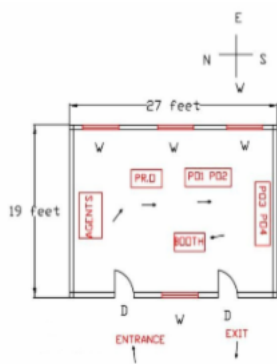

নিৰ্বাচক পঞ্জীয়ন বিষয়াৰ স্বাক্ষৰ

Nazri Naksha

Google Map View

Polling Station Building Front View

ভোটগ্ৰহন কেন্দ্ৰৰ সন্মুখৰ দৃশ্য

Cad View

Key MAP View

1 নাম : মুন্সু চৌহান পিতাৰ নাম: জপচী চৌহান ঘৰ নং : 1 বয়স : 82 লিঙ্গ : পুৰুষ	HLF1504605 ফটো উপলব্ধ	2 নাম : সীতাৰাম চৌহান পিতাৰ নাম: গঙ্গা চৌহান ঘৰ নং : 1 বয়স : 47 লিঙ্গ : পুৰুষ	HLF1504581 ফটো উপলব্ধ	3 নাম : চিকুমাৰ চৌহান পিতাৰ নাম: গংগা চৌহান ঘৰ নং : 1 বয়স : 40 লিঙ্গ : পুৰুষ	HLF1504592 ফটো উপলব্ধ
4 নাম : পুষ্পা চৌহান স্বামীৰ নাম: সীতাৰাম চৌহান ঘৰ নং : 1 বয়স : 37 লিঙ্গ : মহিলা	HLF1511144 ফটো উপলব্ধ	5 নাম : চামেলি চৌহান স্বামীৰ নাম: সিকুমাৰ চৌহান ঘৰ নং : 1 বয়স : 30 লিঙ্গ : মহিলা	HLF0226027 ফটো উপলব্ধ	6 নাম : বিচমতী চৌহান স্বামীৰ নাম: মুন্সু চৌহান ঘৰ নং : 2 বয়স : 63 লিঙ্গ : মহিলা	HLF1504649 ফটো উপলব্ধ
7 নাম : নিৰঞ্জন চৌহান পিতাৰ নাম: মুন্সু চৌহান ঘৰ নং : 2 বয়স : 52 লিঙ্গ : পুৰুষ	HLF1504616 ফটো উপলব্ধ	8 নাম : দীননাথ চৌহান পিতাৰ নাম: মুন্সু চৌহান ঘৰ নং : 2 বয়স : 48 লিঙ্গ : পুৰুষ	HLF1504638 ফটো উপলব্ধ	9 নাম : বীনা চৌহান স্বামীৰ নাম: অনৰজিত চৌহান ঘৰ নং : 2 বয়স : 46 লিঙ্গ : মহিলা	HLF1504661 ফটো উপলব্ধ
10 নাম : অনৰজিত চৌহান পিতাৰ নাম: মুন্সু চৌহান ঘৰ নং : 2 বয়স : 45 লিঙ্গ : পুৰুষ	HLF1504627 ফটো উপলব্ধ	11 নাম : দুৰ্গাবতী চৌহান স্বামীৰ নাম: নিৰঞ্জন চৌহান ঘৰ নং : 2 বয়স : 45 লিঙ্গ : মহিলা	HLF1504650 ফটো উপলব্ধ	12 নাম : সুনু চৌহান অন্যান্য: দীননাথ চৌহান ঘৰ নং : 2 বয়স : 29 লিঙ্গ : মহিলা	HLF0273276 ফটো উপলব্ধ
13 নাম : ববিতা চৌহান পিতাৰ নাম: নিৰঞ্জন চৌহান ঘৰ নং : 2 বয়স : 27 লিঙ্গ : মহিলা	QAN0051581 ফটো উপলব্ধ	14 নাম : বিজয় চৌহান পিতাৰ নাম: নিৰঞ্জন চৌহান ঘৰ নং : 2 বয়স : 26 লিঙ্গ : পুৰুষ	HLF0468033 ফটো উপলব্ধ	R 15 নাম : ববিতা চৌহান পিতাৰ নাম: নিৰঞ্জন চৌহান ঘৰ নং : 2 বয়স : 25 লিঙ্গ : মহিলা	HLF2351146 ফটো উপলব্ধ
16 নাম : ভগীৰথ চৌহান পিতাৰ নাম: অনৰজিত চৌহান ঘৰ নং : 2 বয়স : 20 লিঙ্গ : পুৰুষ	QAN0051565 ফটো উপলব্ধ	17 নাম : অজয় চৌহান পিতাৰ নাম: নিৰঞ্জন চৌহান ঘৰ নং : 2 বয়স : 20 লিঙ্গ : পুৰুষ	QAN0051573 ফটো উপলব্ধ	# 18 নাম : লোকমান হাকিম পিতাৰ নাম: জহৰুদ্দিন ঘৰ নং : 3 বয়স : 54 লিঙ্গ : পুৰুষ	HLF1504672 ফটো উপলব্ধ
# 19 নাম : হাফিজা বেগম স্বামীৰ নাম: লোকমান হাকিম ঘৰ নং : 3 বয়স : 49 লিঙ্গ : মহিলা	HLF1504683 ফটো উপলব্ধ	# 20 নাম : উমুল বাশ্বাৰ হাকিম পিতাৰ নাম: লোকমান হাকিম ঘৰ নং : 3 বয়স : 27 লিঙ্গ : মহিলা	HLF0427682 ফটো উপলব্ধ	21 নাম : হাবিবুল বাশ্বাৰ হাকিম পিতাৰ নাম: লোকমান হাকিম ঘৰ নং : 3 বয়স : 23 লিঙ্গ : পুৰুষ	HLF2905362 ফটো উপলব্ধ
22 নাম : আব্দুল মজিদ পিতাৰ নাম: হজৰত আলী ঘৰ নং : 8 বয়স : 59 লিঙ্গ : পুৰুষ	HLF1504694 ফটো উপলব্ধ	23 নাম : হাজেৰা বেগম স্বামীৰ নাম: ময়ীদ ঘৰ নং : 8 বয়স : 54 লিঙ্গ : মহিলা	HLF1504707 ফটো উপলব্ধ	S 24 নাম : ফুৰেনা খাতুন পিতাৰ নাম: ময়ীদ ঘৰ নং : 8 বয়স : 58 লিঙ্গ : মহিলা	HLF1504718 ফটো উপলব্ধ
#2 25 নাম : ছেমিম চুলতানা স্বামীৰ নাম: আশিকুল বহমান ঘৰ নং : 4 বয়স : 31 লিঙ্গ : মহিলা	DBH0396275 ফটো উপলব্ধ	26 নাম : নাজমিন চুলতানা স্বামীৰ নাম: হাবিবুল বহমান ঘৰ নং : 8 বয়স : 30 লিঙ্গ : মহিলা	HLF0292631 ফটো উপলব্ধ	27 নাম : হাবিবুল বহমান পিতাৰ নাম: আব্দুল মজিদ ঘৰ নং : 8 বয়স : 30 লিঙ্গ : পুৰুষ	HLF0125617 ফটো উপলব্ধ
28 নাম : আজিজুল বহমান পিতাৰ নাম: আব্দুল মজিদ ঘৰ নং : 8 বয়স : 30 লিঙ্গ : পুৰুষ	HLF0125849 ফটো উপলব্ধ	29 নাম : আশিকুল বহমান পিতাৰ নাম: আব্দুল মজিদ ঘৰ নং : 8 বয়স : 29 লিঙ্গ : পুৰুষ	HLF0126029 ফটো উপলব্ধ	30 নাম : বিপতিয়াছ আহমেদ স্বামীৰ নাম: আজিজুল বহমান ঘৰ নং : 4 বয়স : 25 লিঙ্গ : মহিলা	QAN0004887 ফটো উপলব্ধ