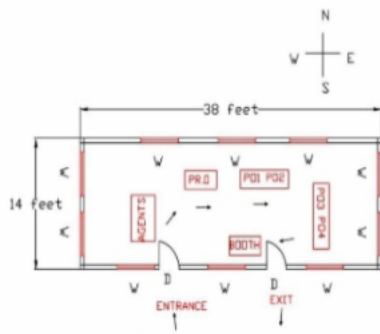

ভোটগ্ৰহন কেন্দ্ৰৰ সন্মুখৰ দৃশ্য

Cad View