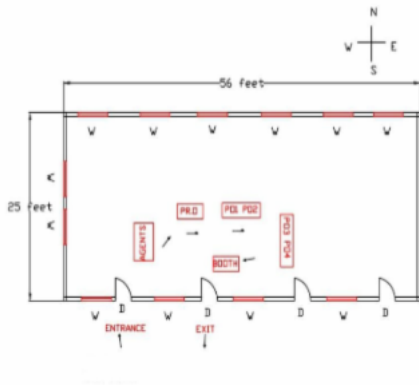

নিৰ্বাচক পঞ্জীয়ন বিষয়াৰ স্বাক্ষৰ

Nazri Naksha

Google Map View

Polling Station Building Front View

ভোটগ্ৰহন কেন্দ্ৰৰ সন্মুখৰ দৃশ্য

Cad View

Key MAP View

1 নাম : জুবিন মেধি পিতাৰ নাম: পদোশ্বৰ মেধি ঘৰ নং : 0 বয়স : 19 লিঙ্গ : পুৰুষ	QAN0101683 ফটো উপলব্ধ	2 নাম : বামেশ্বৰ মেধি পিতাৰ নাম: সনচিং মেধি ঘৰ নং : 1 বয়স : 92 লিঙ্গ : পুৰুষ	HLF1534561 ফটো উপলব্ধ	3 নাম : ভদ্র কান্ত মেধি পিতাৰ নাম: বামেশ্বৰ মেধি ঘৰ নং : 1 বয়স : 59 লিঙ্গ : পুৰুষ	HLF0008989 ফটো উপলব্ধ
4 নাম : গজেন মেধি পিতাৰ নাম: বামেশ্বৰ মেধি ঘৰ নং : 01 বয়স : 49 লিঙ্গ : পুৰুষ	HLF0008991 ফটো উপলব্ধ	5 নাম : কুস্তী মেধী স্বামীৰ নাম: ভদ্র কান্ত মেধি ঘৰ নং : 1 বয়স : 49 লিঙ্গ : মহিলা	HLF0008990 ফটো উপলব্ধ	6 নাম : পদ্মিনী মেধী স্বামীৰ নাম: গজেন মেধি ঘৰ নং : 01 বয়স : 45 লিঙ্গ : মহিলা	HLF1534630 ফটো উপলব্ধ
7 নাম : পদ্মিনী মেধী স্বামীৰ নাম: গজেন মেধী ঘৰ নং : 1 বয়স : 37 লিঙ্গ : মহিলা	HLF0001115 ফটো উপলব্ধ	8 নাম : প্রশান্ত মেধি পিতাৰ নাম: ভদ্র কান্ত মেধি ঘৰ নং : 1 বয়স : 28 লিঙ্গ : পুৰুষ	HLF0475319 ফটো উপলব্ধ	9 নাম : পৰশমনি মেধি পিতাৰ নাম: গজেন মেধি ঘৰ নং : 01 বয়স : 25 লিঙ্গ : পুৰুষ	HLF0517870 ফটো উপলব্ধ
10 নাম : শংকৰজ্যোতি মেধি পিতাৰ নাম: ভদ্র কান্ত মেধি ঘৰ নং : 01 বয়স : 22 লিঙ্গ : পুৰুষ	HLF1113661 ফটো উপলব্ধ	11 নাম : ভিতালী মেধি পিতাৰ নাম: গজেন মেধি ঘৰ নং : 1 বয়স : 21 লিঙ্গ : মহিলা	HLF2987063 ফটো উপলব্ধ	12 নাম : গোপাল মেধি পিতাৰ নাম: তৰণী মেধি ঘৰ নং : 1ক বয়স : 66 লিঙ্গ : পুৰুষ	HLF1534641 ফটো উপলব্ধ
13 নাম : প্রমোদ মেধি পিতাৰ নাম: চন্দ্ৰ মেধি ঘৰ নং : 2 বয়স : 63 লিঙ্গ : পুৰুষ	HLF1534652 ফটো উপলব্ধ	14 নাম : দিল্লী মেধী স্বামীৰ নাম: প্রমোদ মেধি ঘৰ নং : 2 বয়স : 58 লিঙ্গ : মহিলা	HLF0008992 ফটো উপলব্ধ	15 নাম : লক্ষেশ্বৰ মেধি পিতাৰ নাম: চন্দ্ৰ মেধি ঘৰ নং : 3 বয়স : 69 লিঙ্গ : পুৰুষ	HLF0008993 ফটো উপলব্ধ
16 নাম : মিন মেধী স্বামীৰ নাম: লক্ষেশ্বৰ মেধি ঘৰ নং : 3 বয়স : 60 লিঙ্গ : মহিলা	HLF0008994 ফটো উপলব্ধ	17 নাম : গিৰিধৰ মেধী অন্যান্য: চন্দ্ৰ মেধী ঘৰ নং : 3 বয়স : 52 লিঙ্গ : পুৰুষ	HLF0008996 ফটো উপলব্ধ	18 নাম : বাপন মেধি পিতাৰ নাম: চন্দ্ৰ মেধি ঘৰ নং : 3 বয়স : 47 লিঙ্গ : পুৰুষ	HLF0008997 ফটো উপলব্ধ
19 নাম : দৈৱকী মেধি স্বামীৰ নাম: বাপন মেধী ঘৰ নং : 3 বয়স : 45 লিঙ্গ : মহিলা	HLF2224897 ফটো উপলব্ধ	20 নাম : বঙ্গ মেধি স্বামীৰ নাম: গিৰিধৰ মেধি ঘৰ নং : 3 বয়স : 40 লিঙ্গ : মহিলা	HLF0008998 ফটো উপলব্ধ	21 নাম : পৰন মেধি পিতাৰ নাম: লক্ষেশ্বৰ মেধি ঘৰ নং : 3 বয়স : 35 লিঙ্গ : পুৰুষ	HLF0009002 ফটো উপলব্ধ
22 নাম : মুনীন্দ্ৰ মেধি পিতাৰ নাম: লক্ষেশ্বৰ মেধি ঘৰ নং : 3 বয়স : 35 লিঙ্গ : পুৰুষ	HLF0009001 ফটো উপলব্ধ	23 নাম : প্রভাত মেধি পিতাৰ নাম: লোহিত মেধী ঘৰ নং : 3 বয়স : 29 লিঙ্গ : মহিলা	HLF2224900 ফটো উপলব্ধ	24 নাম : মাইন মেধী স্বামীৰ নাম: প্রভাত মেধী ঘৰ নং : 3 বয়স : 28 লিঙ্গ : মহিলা	HLF0209692 ফটো উপলব্ধ
25 নাম : মনালিছা মেধি পিতাৰ নাম: গিৰিধৰ মেধি ঘৰ নং : 3 বয়স : 21 লিঙ্গ : মহিলা	HLF2998037 ফটো উপলব্ধ	26 নাম : পৰাগ জ্যোতি মেধি পিতাৰ নাম: অমৃত মেধি ঘৰ নং : 8 বয়স : 44 লিঙ্গ : পুৰুষ	HLF1534823 ফটো উপলব্ধ	27 নাম : মুনাল মেধি পিতাৰ নাম: অমৃত মেধি ঘৰ নং : 8 বয়স : 37 লিঙ্গ : পুৰুষ	HLF0009008 ফটো উপলব্ধ
28 নাম : বমেন মেধী পিতাৰ নাম: অমৃত মেধী ঘৰ নং : 8 বয়স : 34 লিঙ্গ : পুৰুষ	HLF0009009 ফটো উপলব্ধ	29 নাম : মালতী মেধী স্বামীৰ নাম: সুৰেন মেধি ঘৰ নং : 5 বয়স : 51 লিঙ্গ : মহিলা	HLF0009011 ফটো উপলব্ধ	30 নাম : বুৰ মনি মেধি পিতাৰ নাম: সুৰেন মেধি ঘৰ নং : 5 বয়স : 26 লিঙ্গ : পুৰুষ	HLF0475152 ফটো উপলব্ধ