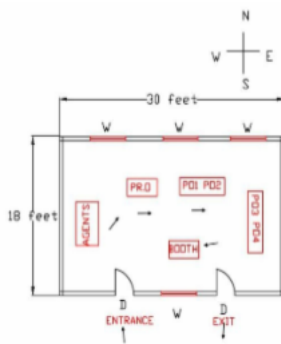

নিৰ্বাচক পঞ্জীয়ন বিষয়াৰ স্বাক্ষৰ

Nazri Naksha

Google Map View

Polling Station Building Front View

ভোটগ্ৰন্থন কেন্দ্ৰৰ সন্মুখৰ দৃশ্য

Cad View

Key MAP View

1 নাম : সৃজ্যা মন্তা পিতাৰ নাম: কবিৰাম মন্তা ঘৰ নং : 1 বয়স : 50 লিঙ্গ : পুৰুষ	HLF2383339 ফটো উপলব্ধ	2 নাম : বিক্রম মন্তা পিতাৰ নাম: দেব ৰাম মন্তা ঘৰ নং : 2 বয়স : 24 লিঙ্গ : পুৰুষ	HLF2381713 ফটো উপলব্ধ	3 নাম : বৰ্ণালী দেউৰী মন্তা স্বামীৰ নাম: বশন্ত মন্তা ঘৰ নং : 3 বয়স : 25 লিঙ্গ : মহিলা	HLF2374098 ফটো উপলব্ধ
4 নাম : বিকি মন্তা পিতাৰ নাম: জহৰলাল মন্তা ঘৰ নং : 4 বয়স : 25 লিঙ্গ : পুৰুষ	HLF2381382 ফটো উপলব্ধ	5 নাম : মোকছিদা খাতুন স্বামীৰ নাম: আফাজ উদ্দিন ঘৰ নং : 04 বয়স : 21 লিঙ্গ : মহিলা	HLF2970358 ফটো উপলব্ধ	6 নাম : নীহা চন্দ পিতাৰ নাম: সুকুময় চন্দ ঘৰ নং : 05 বয়স : 25 লিঙ্গ : মহিলা	HLF2350767 ফটো উপলব্ধ
7 নাম : প্ৰিয়ংকা বিশ্বাস চন্দ পিতাৰ নাম: সঞ্জিত চন্দ ঘৰ নং : 05 বয়স : 24 লিঙ্গ : মহিলা	HLF2354934 ফটো উপলব্ধ	8 নাম : বিমল চন্দ পিতাৰ নাম: সুকন চন্দ ঘৰ নং : 06 বয়স : 28 লিঙ্গ : পুৰুষ	HLF2351260 ফটো উপলব্ধ	9 নাম : সঞ্জিতা মণ্ডল স্বামীৰ নাম: বিংকু মণ্ডল ঘৰ নং : 6 বয়স : 27 লিঙ্গ : মহিলা	HLF2353696 ফটো উপলব্ধ
10 নাম : আনজানা মন্তা পিতাৰ নাম: বাবুল মন্তা ঘৰ নং : 9 বয়স : 25 লিঙ্গ : পুৰুষ	HLF2374155 ফটো উপলব্ধ	11 নাম : অনপ্ৰিয়া মন্তা মাতৃৰ নাম: গৌৰী মন্তা ঘৰ নং : 9 বয়স : 24 লিঙ্গ : মহিলা	HLF2382745 ফটো উপলব্ধ	12 নাম : মানস মন্তা পিতাৰ নাম: বাবুল মন্তা ঘৰ নং : 9 বয়স : 24 লিঙ্গ : পুৰুষ	HLF2382653 ফটো উপলব্ধ
13 নাম : বিপাখা মন্তা পিতাৰ নাম: ৰাতুল মন্তা ঘৰ নং : 10 বয়স : 24 লিঙ্গ : মহিলা	HLF2374445 ফটো উপলব্ধ	14 নাম : আনাৰু হুছেইন পিতাৰ নাম: চান মিঞা ঘৰ নং : 11 বয়স : 30 লিঙ্গ : পুৰুষ	HLF0654525 ফটো উপলব্ধ	15 নাম : সুকন্যা দেউৰী স্বামীৰ নাম: অৰ্জুন দেউৰী ঘৰ নং : 11 বয়স : 28 লিঙ্গ : মহিলা	HLF2374692 ফটো উপলব্ধ
16 নাম : আলম হুছেইন পিতাৰ নাম: চান মিঞা ঘৰ নং : 11 বয়স : 26 লিঙ্গ : পুৰুষ	HLF0654434 ফটো উপলব্ধ	17 নাম : জন মণি দাশ স্বামীৰ নাম: সমন্ত দেউৰী ঘৰ নং : 15 বয়স : 28 লিঙ্গ : মহিলা	HLF2383297 ফটো উপলব্ধ	18 নাম : চিন্টু মন্তা পিতাৰ নাম: মেঘাই মন্তা ঘৰ নং : 21 বয়স : 24 লিঙ্গ : পুৰুষ	HLF2381556 ফটো উপলব্ধ
19 নাম : বিকাশ বৰদলৈ পিতাৰ নাম: মিন্টু বৰদলৈ ঘৰ নং : 22 বয়স : 26 লিঙ্গ : পুৰুষ	HLF2374148 ফটো উপলব্ধ	20 নাম : মৃগাল পুমা পিতাৰ নাম: মিন্টু বোৰ্ডেলোষ্ট ঘৰ নং : 22 বয়স : 24 লিঙ্গ : পুৰুষ	HLF2374171 ফটো উপলব্ধ	21 নাম : চানী মন্তা পিতাৰ নাম: কেশৱ মন্তা ঘৰ নং : 26 বয়স : 24 লিঙ্গ : পুৰুষ	HLF2374205 ফটো উপলব্ধ
22 নাম : দিনেশ বিশ্বাস পিতাৰ নাম: বিৰেন বিশ্বাস ঘৰ নং : 29 বয়স : 50 লিঙ্গ : পুৰুষ	HLF0099069 ফটো উপলব্ধ	23 নাম : সন্ধ্যা বিশ্বাস স্বামীৰ নাম: দিনেশ বিশ্বাস ঘৰ নং : 29 বয়স : 38 লিঙ্গ : মহিলা	HLF0099267 ফটো উপলব্ধ	24 নাম : নিলাক্ষী মন্তা পিতাৰ নাম: মাধব মন্তা ঘৰ নং : 30 বয়স : 25 লিঙ্গ : মহিলা	HLF2382836 ফটো উপলব্ধ
25 নাম : মৃদলা মন্তা স্বামীৰ নাম: জাদুৰাম মন্তা ঘৰ নং : 33 বয়স : 33 লিঙ্গ : মহিলা	HLF2383008 ফটো উপলব্ধ	26 নাম : ট্ৰিনথান ইংটি পিতাৰ নাম: বিকুল ইংটি ঘৰ নং : 36 বয়স : 28 লিঙ্গ : পুৰুষ	HLF2374163 ফটো উপলব্ধ	27 নাম : মীনা বৰদলৈ স্বামীৰ নাম: দিপক বৰদলৈ ঘৰ নং : 46 বয়স : 26 লিঙ্গ : মহিলা	HLF2383313 ফটো উপলব্ধ
28 নাম : ফুলতী বৰদলৈ পিতাৰ নাম: সুভন বৰদলৈ ঘৰ নং : 84 বয়স : 55 লিঙ্গ : মহিলা	HLF2383040 ফটো উপলব্ধ	29 নাম : নবনীতা বৰদলৈ পিতাৰ নাম: সীমান্ত বৰদলৈ ঘৰ নং : 84 বয়স : 24 লিঙ্গ : মহিলা	HLF2374247 ফটো উপলব্ধ	30 নাম : মালতী দাস স্বামীৰ নাম: শ্ৰীচৰন দাস ঘৰ নং : 53 বয়স : 64 লিঙ্গ : মহিলা	HLF1536636 ফটো উপলব্ধ