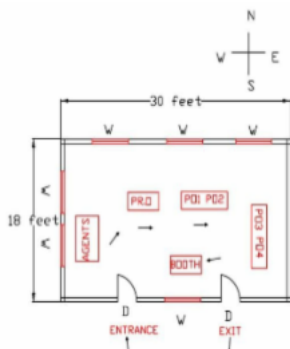

নিৰ্বাচক পঞ্জীয়ন বিষয়াৰ স্বাক্ষৰ

Nazri Naksha

Google Map View

Polling Station Building Front View

ভোটগ্রহন কেন্দ্ৰৰ সন্মুখৰ দৃশ্য

Cad View

Key MAP View

1 নাম : দুৰ্লভ ডেকা পিতাৰ নাম: মহিচিং ডেকা ঘৰ নং : 0 বয়স : 46 লিঙ্গ : পুৰুষ	HLF1493669 ফটো উপলব্ধ	# 2 নাম : প্ৰসাদ চন্দ্ৰ ডেকা পিতাৰ নাম: খৰ্গৰাম ডেকা ঘৰ নং : 1 বয়স : 71 লিঙ্গ : পুৰুষ	HLF1544565 ফটো উপলব্ধ	3 নাম : ৰেন ডেকা স্বামীৰ নাম: প্ৰসাদ চন্দ্ৰ ডেকা ঘৰ নং : 1 বয়স : 66 লিঙ্গ : মহিলা	HLF1544576 ফটো উপলব্ধ
4 নাম : মাম ডেকা পিতাৰ নাম: ৰামপ্ৰসাদ ডেকা ঘৰ নং : 1 বয়স : 40 লিঙ্গ : মহিলা	HLF1544587 ফটো উপলব্ধ	5 নাম : অভিজিত ডেকা পিতাৰ নাম: প্ৰসাদ চন্দ্ৰ ডেকা ঘৰ নং : 1 বয়স : 30 লিঙ্গ : পুৰুষ	HLF15449651 ফটো উপলব্ধ	6 নাম : ললীতা ডেকা স্বামীৰ নাম: কামিনী ডেকা ঘৰ নং : 9 বয়স : 75 লিঙ্গ : মহিলা	HLF1544598 ফটো উপলব্ধ
7 নাম : নগেন ডেকা পিতাৰ নাম: কামিনী ডেকা ঘৰ নং : 9 বয়স : 52 লিঙ্গ : পুৰুষ	HLF1544601 ফটো উপলব্ধ	8 নাম : বাবুল ডেকা পিতাৰ নাম: কামিনী ডেকা ঘৰ নং : 9 বয়স : 38 লিঙ্গ : পুৰুষ	HLF1544645 ফটো উপলব্ধ	9 নাম : গীতামনি ডেকা স্বামীৰ নাম: নগেন ডেকা ঘৰ নং : 9 বয়স : 34 লিঙ্গ : মহিলা	HLF1544667 ফটো উপলব্ধ
10 নাম : নন্দ কুমাৰ ডেকা পিতাৰ নাম: কামিনী ডেকা ঘৰ নং : 8 বয়স : 50 লিঙ্গ : পুৰুষ	HLF1544678 ফটো উপলব্ধ	11 নাম : জাস্তী ডেকা স্বামীৰ নাম: নন্দ ডেকা ঘৰ নং : 8 বয়স : 47 লিঙ্গ : মহিলা	HLF1544689 ফটো উপলব্ধ	12 নাম : ধৰিত্ৰী ডেকা মাতৃৰ নাম: কালি প্ৰসাদ ডেকা ঘৰ নং : 8 বয়স : 31 লিঙ্গ : মহিলা	HLF2271570 ফটো উপলব্ধ
13 নাম : ত্ৰৈলোক্য ডেকা পিতাৰ নাম: কালি প্ৰসাদ ডেকা ঘৰ নং : 8 বয়স : 30 লিঙ্গ : পুৰুষ	HLF2271581 ফটো উপলব্ধ	14 নাম : জমুনা ডেকা স্বামীৰ নাম: জুগেশ্বৰ ডেকা ঘৰ নং : 4 বয়স : 28 লিঙ্গ : মহিলা	HLF2909604 ফটো উপলব্ধ	15 নাম : বিদিশা ডেকা পিতাৰ নাম: নন্দ ডেকা ঘৰ নং : 4 বয়স : 21 লিঙ্গ : মহিলা	HLF2957918 ফটো উপলব্ধ
16 নাম : গীতা ডেকা স্বামীৰ নাম: ৰামচন্দ্ৰ ডেকা ঘৰ নং : 5 বয়স : 51 লিঙ্গ : মহিলা	HLF1544703 ফটো উপলব্ধ	17 নাম : যোগেশ্বৰ ডেকা পিতাৰ নাম: তৰনি ডেকা ঘৰ নং : 5 বয়স : 48 লিঙ্গ : পুৰুষ	HLF1544714 ফটো উপলব্ধ	18 নাম : জমুনা ডেকা স্বামীৰ নাম: জুগেশ্বৰ ডেকা ঘৰ নং : 05 বয়স : 38 লিঙ্গ : মহিলা	HLF1112374 ফটো উপলব্ধ
19 নাম : ৰাহুল ডেকা মাতৃৰ নাম: গীতা ডেকা ঘৰ নং : 5 বয়স : 22 লিঙ্গ : পুৰুষ	QAN0004176 ফটো উপলব্ধ	20 নাম : বিনয় চন্দ্ৰ ডেকা পিতাৰ নাম: তৰনি ডেকা ঘৰ নং : 6 বয়স : 66 লিঙ্গ : পুৰুষ	HLF1544725 ফটো উপলব্ধ	21 নাম : দিপালী ডেকা স্বামীৰ নাম: বিনয় ডেকা ঘৰ নং : 6 বয়স : 61 লিঙ্গ : মহিলা	HLF1544736 ফটো উপলব্ধ
22 নাম : প্ৰমোদ ডেকা পিতাৰ নাম: বিনয় ডেকা ঘৰ নং : 6 বয়স : 37 লিঙ্গ : পুৰুষ	HLF1544747 ফটো উপলব্ধ	23 নাম : সংগীতা পাটৰ ডেকা পিতাৰ নাম: প্ৰমোদ ডেকা ঘৰ নং : 6 বয়স : 36 লিঙ্গ : মহিলা	HLF0149096 ফটো উপলব্ধ	24 নাম : নিজৰা বৰদলৈ স্বামীৰ নাম: ৰবিন ডেকা ঘৰ নং : 06 বয়স : 31 লিঙ্গ : মহিলা	HLF2904860 ফটো উপলব্ধ
25 নাম : ৰবিন ডেকা পিতাৰ নাম: বিনয় চন্দ্ৰ ডেকা ঘৰ নং : 6 বয়স : 29 লিঙ্গ : পুৰুষ	HLF0149518 ফটো উপলব্ধ	26 নাম : বিৰজা ডেকা স্বামীৰ নাম: বল ডেকা ঘৰ নং : 9 বয়স : 61 লিঙ্গ : মহিলা	HLF1544769 ফটো উপলব্ধ	27 নাম : পংকজ ডেকা পিতাৰ নাম: বল ডেকা ঘৰ নং : 9 বয়স : 40 লিঙ্গ : পুৰুষ	HLF1544770 ফটো উপলব্ধ
28 নাম : সীমা শইকিয়া স্বামীৰ নাম: পংকজ ডেকা ঘৰ নং : 7 বয়স : 35 লিঙ্গ : মহিলা	HLF2867281 ফটো উপলব্ধ	29 নাম : বিমল ডেকা পিতাৰ নাম: বলদেব ডেকা ঘৰ নং : 9 বয়স : 29 লিঙ্গ : পুৰুষ	HLF0468157 ফটো উপলব্ধ	30 নাম : জিনু ডেকা স্বামীৰ নাম: বিমল ডেকা ঘৰ নং : 7 বয়স : 26 লিঙ্গ : মহিলা	HLF2909661 ফটো উপলব্ধ