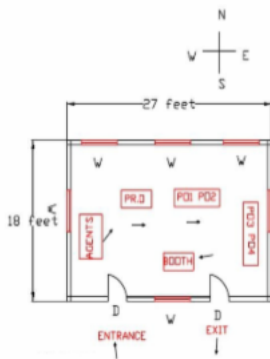

নিৰ্বাচক পঞ্জীয়ন বিষয়াৰ স্বাক্ষৰ

Nazri Naksha

Google Map View

Polling Station Building Front View

ভোটগ্ৰহন কেন্দ্ৰৰ সন্মুখৰ দৃশ্য

Cad View

Key MAP View

1 নাম : ৰূপালী দৈমাৰী স্বামীৰ নাম: হিৰেন দৈমাৰী ঘৰ নং : ১ বয়স : 47 লিঙ্গ : মহিলা	HLF1554581 ফটো উপলব্ধ	2 নাম : হিৰেন দৈমাৰী পিতাৰ নাম: চেত্তাই দৈমাৰী ঘৰ নং : ১ বয়স : 40 লিঙ্গ : পুৰুষ	HLF1554570 ফটো উপলব্ধ	3 নাম : বিমল দৈমাৰী পিতাৰ নাম: হিৰেন দৈমাৰী ঘৰ নং : ১ বয়স : 31 লিঙ্গ : পুৰুষ	HLF1562909 ফটো উপলব্ধ
4 নাম : বকুল দৈমাৰী পিতাৰ নাম: হিৰেন দৈমাৰী ঘৰ নং : ১ বয়স : 31 লিঙ্গ : পুৰুষ	HLF0226068 ফটো উপলব্ধ	5 নাম : জুন্টা দৈমাৰী স্বামীৰ নাম: বকুল দৈমাৰী ঘৰ নং : 1 বয়স : 28 লিঙ্গ : মহিলা	HLF0401984 ফটো উপলব্ধ	6 নাম : কস্তোৰী দৈমাৰী স্বামীৰ নাম: জিযাৰাম দৈমাৰী ঘৰ নং : ২ বয়স : 59 লিঙ্গ : মহিলা	HLF1554616 ফটো উপলব্ধ
7 নাম : দণ্ডি দৈমাৰী পিতাৰ নাম: চন্দি দৈমাৰী ঘৰ নং : ৩ বয়স : 74 লিঙ্গ : পুৰুষ	HLF1554627 ফটো উপলব্ধ	8 নাম : থুপচি দৈমাৰী স্বামীৰ নাম: দণ্ডি দৈমাৰী ঘৰ নং : ৩ বয়স : 69 লিঙ্গ : মহিলা	HLF1554638 ফটো উপলব্ধ	9 নাম : মঞ্জু দৈমাৰী পিতাৰ নাম: দণ্ডি দৈমাৰী ঘৰ নং : ৩ বয়স : 42 লিঙ্গ : মহিলা	HLF1554649 ফটো উপলব্ধ
10 নাম : মৰমী দৈমাৰী স্বামীৰ নাম: প্ৰণব দৈমাৰী ঘৰ নং : 3 বয়স : 41 লিঙ্গ : মহিলা	HLF2907459 ফটো উপলব্ধ	11 নাম : কমল দৈমাৰী পিতাৰ নাম: দণ্ডি দৈমাৰী ঘৰ নং : ৩ বয়স : 40 লিঙ্গ : পুৰুষ	HLF1554650 ফটো উপলব্ধ	12 নাম : প্ৰনব দৈমাৰী পিতাৰ নাম: দণ্ডি দৈমাৰী ঘৰ নং : ৩ বয়স : 38 লিঙ্গ : পুৰুষ	HLF1554661 ফটো উপলব্ধ
13 নাম : তোপেশ্বৰী বড়ো স্বামীৰ নাম: হৰেন্দ্ৰ নাথ বড়ো ঘৰ নং : 8 বয়স : 59 লিঙ্গ : মহিলা	HLF1554683 ফটো উপলব্ধ	14 নাম : চন্দন সিঙ বড়ো পিতাৰ নাম: হৰেন্দ্ৰ নাথ বড়ো ঘৰ নং : 8 বয়স : 34 লিঙ্গ : পুৰুষ	HLF1562896 ফটো উপলব্ধ	15 নাম : প্ৰতিমা বড়ো পিতাৰ নাম: হৰেন্দ্ৰ নাথ বড়ো ঘৰ নং : 8 বয়স : 31 লিঙ্গ : মহিলা	HLF0320127 ফটো উপলব্ধ
16 নাম : ৰাজেশ স্বৰ্গীয়াৰী পিতাৰ নাম: আটছ স্বৰ্গীয়াৰী ঘৰ নং : ৫ বয়স : 49 লিঙ্গ : পুৰুষ	HLF1554694 ফটো উপলব্ধ	17 নাম : কবিতা স্বৰ্গীয়াৰী স্বামীৰ নাম: ৰাজেশ স্বৰ্গীয়াৰী ঘৰ নং : ৫ বয়স : 41 লিঙ্গ : মহিলা	HLF1554707 ফটো উপলব্ধ	18 নাম : গংগাধৰ স্বৰ্গীয়াৰী পিতাৰ নাম: ৰাজেশ স্বৰ্গীয়াৰী ঘৰ নং : 5 বয়স : 28 লিঙ্গ : পুৰুষ	HLF0415513 ফটো উপলব্ধ
19 নাম : তপন স্বৰ্গীয়াৰী পিতাৰ নাম: ৰাজেশ স্বৰ্গীয়াৰী ঘৰ নং : ৫ বয়স : 25 লিঙ্গ : পুৰুষ	HLF0695106 ফটো উপলব্ধ	20 নাম : শিৰীনা স্বৰ্গীয়াৰী স্বামীৰ নাম: তপন স্বৰ্গীয়াৰী ঘৰ নং : 5 বয়স : 25 লিঙ্গ : মহিলা	HLF2863066 ফটো উপলব্ধ	21 নাম : সীমা স্বৰ্গীয়াৰী স্বামীৰ নাম: গংগাধৰ স্বৰ্গীয়াৰী ঘৰ নং : 5 বয়স : 25 লিঙ্গ : মহিলা	HLF2947760 ফটো উপলব্ধ
22 নাম : চতৰাম বড়ো পিতাৰ নাম: দয়া ৰাম বড়ো ঘৰ নং : ৬ বয়স : 68 লিঙ্গ : পুৰুষ	HLF1554718 ফটো উপলব্ধ	23 নাম : ধৰ্মেশ্বৰী বড়ো স্বামীৰ নাম: চতৰাম বড়ো ঘৰ নং : ৬ বয়স : 56 লিঙ্গ : মহিলা	HLF1554729 ফটো উপলব্ধ	24 নাম : বস্তীমা গয়াৰী স্বামীৰ নাম: নন্দেশ্বৰ গয়াৰী ঘৰ নং : ৬ বয়স : 50 লিঙ্গ : মহিলা	HLF1554752 ফটো উপলব্ধ
25 নাম : হেমন্ত বড়ো পিতাৰ নাম: চক্ৰৰাম বড়ো ঘৰ নং : ৬ বয়স : 42 লিঙ্গ : পুৰুষ	HLF1554730 ফটো উপলব্ধ	26 নাম : ৰূপা বড়ো পিতাৰ নাম: চক্ৰৰাম বড়ো ঘৰ নং : ৬ বয়স : 39 লিঙ্গ : মহিলা	HLF1554741 ফটো উপলব্ধ	27 নাম : পুটুকণ ডেকা পিতাৰ নাম: বিনয় ডেকা ঘৰ নং : ৬ বয়স : 34 লিঙ্গ : পুৰুষ	HLF1554763 ফটো উপলব্ধ
28 নাম : ৰাকেশ বড়ো পিতাৰ নাম: হেমন্ত বড়ো ঘৰ নং : 6 বয়স : 21 লিঙ্গ : পুৰুষ	HLF2963718 ফটো উপলব্ধ	29 নাম : দীপক বড়ো পিতাৰ নাম: ভদ্ৰেশ্বৰ বড়ো ঘৰ নং : 7 বয়স : 49 লিঙ্গ : পুৰুষ	HLF1554810 ফটো উপলব্ধ	30 নাম : হিমাণী বড়ো স্বামীৰ নাম: দিপক বড়ো ঘৰ নং : ৭ বয়স : 39 লিঙ্গ : মহিলা	HLF0346379 ফটো উপলব্ধ