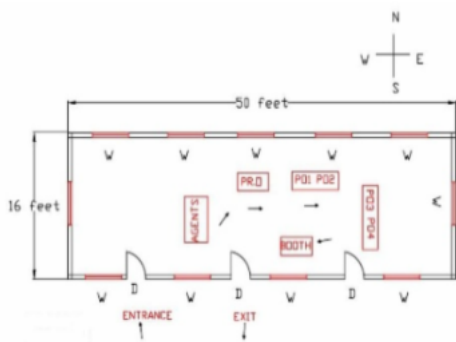

নিৰ্বাচক পঞ্জীয়ন বিষয়াৰ স্বাক্ষৰ

Nazri Naksha

Google Map View

Polling Station Building Front View

ভোটগ্রহন কেন্দ্ৰৰ সন্মুখৰ দৃশ্য

Cad View

Key MAP View

1 নাম : দিব্যজ্যোতি বৰা পিতাৰ নাম: পৰেশ বৰা ঘৰ নং : 0 বয়স : 23 লিঙ্গ : পুৰুষ	QAN0127605 ফটো উপলব্ধ	2 নাম : মনিষা দাস মাতৃৰ নাম: নামতা দাস ঘৰ নং : 000 বয়স : 22 লিঙ্গ : মহিলা	QAN0058768 ফটো উপলব্ধ	3 নাম : লুহিত পাতৰ পিতাৰ নাম: উধব পাতৰ ঘৰ নং : 50 বয়স : 25 লিঙ্গ : পুৰুষ	HLF2375707 ফটো উপলব্ধ
4 নাম : বিতা দেবী স্বামীৰ নাম: বামানাথ নাথ ঘৰ নং : 56 বয়স : 38 লিঙ্গ : মহিলা	HLF0534933 ফটো উপলব্ধ	# 5 নাম : বাহাৰুল ইছলাম পিতাৰ নাম: জামাল উদ্দিন ঘৰ নং : 80 বয়স : 32 লিঙ্গ : পুৰুষ	HLF0438226 ফটো উপলব্ধ	# 6 নাম : মফিদা খাতুন স্বামীৰ নাম: বাহাৰুল ইছলাম ঘৰ নং : 80 বয়স : 23 লিঙ্গ : মহিলা	HLF2901122 ফটো উপলব্ধ
R 7 নাম : প্ৰভাত চন্দ্ৰ ডেকা পিতাৰ নাম: ভৃগু ৰাম ডেকা ঘৰ নং : 110 বয়স : 68 লিঙ্গ : পুৰুষ	HLF1681965 ফটো উপলব্ধ	8 নাম : ইভা ডেকা স্বামীৰ নাম: প্ৰভাত চন্দ্ৰ ডেকা ঘৰ নং : 110 বয়স : 63 লিঙ্গ : মহিলা	HLF1681976 ফটো উপলব্ধ	9 নাম : জুলী পাঠক পিতাৰ নাম: চক্ৰপানী পাঠক ঘৰ নং : 110 বয়স : 50 লিঙ্গ : মহিলা	HLF1590483 ফটো উপলব্ধ
10 নাম : মিতু মনি ডেকা পিতাৰ নাম: প্ৰভাত চন্দ্ৰ ডেকা ঘৰ নং : 110 বয়স : 38 লিঙ্গ : পুৰুষ	HLF0552307 ফটো উপলব্ধ	11 নাম : পবিত্ৰে ছেত্ৰী স্বামীৰ নাম: এমবাহাদুৰ ঘৰ নং : 111 বয়স : 65 লিঙ্গ : মহিলা	QAN0063800 ফটো উপলব্ধ	12 নাম : সহাদেপ ছেত্ৰী পিতাৰ নাম: যম বাহাদুৰ ছেত্ৰী ঘৰ নং : 111 বয়স : 42 লিঙ্গ : পুৰুষ	HLF0369579 ফটো উপলব্ধ
13 নাম : বন্দিতা ডেকা ছেত্ৰী স্বামীৰ নাম: কৃষ্ণ ছেত্ৰী ঘৰ নং : 111 বয়স : 33 লিঙ্গ : মহিলা	HLF0369777 ফটো উপলব্ধ	14 নাম : সৰশ্ৰী ছেত্ৰী স্বামীৰ নাম: নাৰায়ণ ছেত্ৰী ঘৰ নং : 111 বয়স : 27 লিঙ্গ : মহিলা	HLF2365500 ফটো উপলব্ধ	15 নাম : সৰ্বিতা ৰায় স্বামীৰ নাম: সুৰজ ৰায় ঘৰ নং : 112 বয়স : 37 লিঙ্গ : মহিলা	HLF0370007 ফটো উপলব্ধ
D 16 নাম : লক্ষ্মী শেঠা স্বামীৰ নাম: কৃষ্ণপ্ৰাসাদ ঘৰ নং : 118 বয়স : 63 লিঙ্গ : মহিলা	HLF1590723 ফটো উপলব্ধ	17 নাম : গনেশ শ্ৰেষ্ঠ পিতাৰ নাম: কৃষ্ণপ্ৰাসাদ শ্ৰেষ্ঠ ঘৰ নং : 118 বয়স : 42 লিঙ্গ : পুৰুষ	HLF1590745 ফটো উপলব্ধ	18 নাম : খৰ্গ বাহাদুৰ শ্ৰেষ্ঠ পিতাৰ নাম: কৃষ্ণপ্ৰাসাদ শ্ৰেষ্ঠ ঘৰ নং : 118 বয়স : 38 লিঙ্গ : পুৰুষ	HLF1590734 ফটো উপলব্ধ
19 নাম : অনিতা শৰ্মা শ্ৰেষ্ঠ স্বামীৰ নাম: খৰ্গ ভাদুৰ শেৰ্ণ্টা ঘৰ নং : 114 বয়স : 33 লিঙ্গ : মহিলা	HLF2379428 ফটো উপলব্ধ	20 নাম : চুন ছেত্ৰী স্বামীৰ নাম: বাবুল ছেত্ৰী ঘৰ নং : 115 বয়স : 49 লিঙ্গ : মহিলা	HLF1590767 ফটো উপলব্ধ	21 নাম : ৰাম বাহাদুৰ ছেত্ৰী পিতাৰ নাম: লালা বাহাদুৰ ছেত্ৰী ঘৰ নং : 116 বয়স : 75 লিঙ্গ : পুৰুষ	HLF1590778 ফটো উপলব্ধ
22 নাম : টংক কলা ছেত্ৰী স্বামীৰ নাম: ৰাম বাহাদুৰ ছেত্ৰী ঘৰ নং : 116 বয়স : 64 লিঙ্গ : মহিলা	HLF1590789 ফটো উপলব্ধ	S 23 নাম : অৰ্জুন ছেত্ৰী পিতাৰ নাম: ৰামবাহাদুৰ ছেত্ৰী ঘৰ নং : 88 বয়স : 38 লিঙ্গ : পুৰুষ	HLF0016615 ফটো উপলব্ধ	24 নাম : সাৰদা ছেত্ৰী পিতাৰ নাম: ৰামবাহাদুৰ ছেত্ৰী ঘৰ নং : 116 বয়স : 30 লিঙ্গ : মহিলা	HLF0016616 ফটো উপলব্ধ
25 নাম : জশোদা ভূজেল স্বামীৰ নাম: কৃষ্ণা ভূজেল ঘৰ নং : 118 বয়স : 54 লিঙ্গ : মহিলা	HLF1590814 ফটো উপলব্ধ	26 নাম : নৰ বাহাদুৰ ভূজেল পিতাৰ নাম: কৃষ্ণ বাহাদুৰ ভূজেল ঘৰ নং : 118 বয়স : 49 লিঙ্গ : পুৰুষ	HLF1590825 ফটো উপলব্ধ	27 নাম : গীতা ভূজেল স্বামীৰ নাম: নৰ বাহাদুৰ ভূজেল ঘৰ নং : 118 বয়স : 47 লিঙ্গ : মহিলা	HLF1590836 ফটো উপলব্ধ
28 নাম : সৰ্বিতা ভূজেল পিতাৰ নাম: কৃষ্ণ ভূজেল ঘৰ নং : 118 বয়স : 37 লিঙ্গ : মহিলা	HLF1590847 ফটো উপলব্ধ	29 নাম : ৰূপা ভূজেল পিতাৰ নাম: কৃষ্ণ ভূজেল ঘৰ নং : 118 বয়স : 34 লিঙ্গ : মহিলা	HLF1590858 ফটো উপলব্ধ	30 নাম : বিজু ভূজেল পিতাৰ নাম: কৃষ্ণ ভূজেল ঘৰ নং : 118 বয়স : 31 লিঙ্গ : পুৰুষ	HLF2246777 ফটো উপলব্ধ