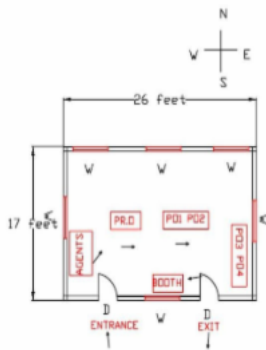

নিৰ্বাচক পঞ্জীয়ন বিষয়াৰ স্বাক্ষৰ

Nazri Naksha

Google Map View

Polling Station Building Front View

ভোটগ্ৰহন কেন্দ্ৰৰ সন্মুখৰ দৃশ্য

Cad View

Key MAP View

1 নাম : আকাশ বড়ো পিতাৰ নাম: দেৱেন বড়ো ঘৰ নং : 00 বয়স : 21 লিঙ্গ : পুৰুষ	QAN0004028 ফটো উপলব্ধ	2 নাম : অৰ্পনা দাশ পিতাৰ নাম: যদু দাশ ঘৰ নং : 10 বয়স : 24 লিঙ্গ : মহিলা	HLF2380608 ফটো উপলব্ধ	3 নাম : ভুবন মেধি পিতাৰ নাম: বাবুল মেধি ঘৰ নং : 16 বয়স : 22 লিঙ্গ : পুৰুষ	QAN0107474 ফটো উপলব্ধ
4 নাম : মামণি সৰকাৰ স্বামীৰ নাম: বটেশ্বৰ মণ্ডল ঘৰ নং : 19 বয়স : 24 লিঙ্গ : মহিলা	HLF2413490 ফটো উপলব্ধ	5 নাম : অংকুৰ বিশ্বাস পিতাৰ নাম: অধৰ বিশ্বাস ঘৰ নং : 22 বয়স : 20 লিঙ্গ : পুৰুষ	QAN0140251 ফটো উপলব্ধ	6 নাম : বিনা বড়ো পিতাৰ নাম: দিপক বড়ো ঘৰ নং : 29 বয়স : 22 লিঙ্গ : মহিলা	HLF1184118 ফটো উপলব্ধ
7 নাম : বিষ্ণুপ্ৰিয়া মেধী মাতৃৰ নাম: সভাৰাম মেধী ঘৰ নং : 38 বয়স : 19 লিঙ্গ : মহিলা	QAN0119859 ফটো উপলব্ধ	8 নাম : সুমন্ত ভৰালী পিতাৰ নাম: নিত্যানন্দ ভৰালী ঘৰ নং : 46 বয়স : 41 লিঙ্গ : পুৰুষ	HLF0009586 ফটো উপলব্ধ	9 নাম : দিপালি শইকীয়া স্বামীৰ নাম: বলুৰাম শইকীয়া ঘৰ নং : 66 বয়স : 50 লিঙ্গ : মহিলা	HLF0009453 ফটো উপলব্ধ
10 নাম : সনজু ৰাজভড় স্বামীৰ নাম: মণিলাল ৰাজভড় ঘৰ নং : 87 বয়স : 34 লিঙ্গ : মহিলা	HLF2367944 ফটো উপলব্ধ	11 নাম : উজ্জল বিশ্বাস স্বামীৰ নাম: বকুল বিশ্বাস ঘৰ নং : 87 বয়স : 29 লিঙ্গ : মহিলা	HLF2380442 ফটো উপলব্ধ	12 নাম : ৰমেশ ডেকা পিতাৰ নাম: মহেন্দ্ৰ ডেকা ঘৰ নং : 128 বয়স : 75 লিঙ্গ : পুৰুষ	HLF0009404 ফটো উপলব্ধ
13 নাম : দময়ন্তী ডেকা স্বামীৰ নাম: ৰমেশ ডেকা ঘৰ নং : 128 বয়স : 64 লিঙ্গ : মহিলা	HLF0009405 ফটো উপলব্ধ	14 নাম : প্ৰাণজিত ডেকা পিতাৰ নাম: ৰমেশ ডেকা ঘৰ নং : 128 বয়স : 31 লিঙ্গ : মহিলা	HLF1543835 ফটো উপলব্ধ	15 নাম : বৰন ডেকা পিতাৰ নাম: চন্দ্ৰ ডেকা ঘৰ নং : 125 বয়স : 54 লিঙ্গ : পুৰুষ	HLF0009408 ফটো উপলব্ধ
S 16 নাম : মামনী ডেকা স্বামীৰ নাম: বৰন ডেকা ঘৰ নং : 125 বয়স : 45 লিঙ্গ : মহিলা	HLF0009409 ফটো উপলব্ধ	17 নাম : অনামিকা ডেকা পিতাৰ নাম: বৰুণ ডেকা ঘৰ নং : 125 বয়স : 23 লিঙ্গ : মহিলা	HLF0611293 ফটো উপলব্ধ	18 নাম : ৰাহুল ডেকা পিতাৰ নাম: বৰন ডেকা ঘৰ নং : 125 বয়স : 21 লিঙ্গ : পুৰুষ	QAN0061374 ফটো উপলব্ধ
19 নাম : প্ৰবিন ডেকা পিতাৰ নাম: চন্দ্ৰ ডেকা ঘৰ নং : 126 বয়স : 59 লিঙ্গ : পুৰুষ	HLF0009410 ফটো উপলব্ধ	20 নাম : অঞ্জনা ডেকা স্বামীৰ নাম: প্ৰবিন ডেকা ঘৰ নং : 126 বয়স : 51 লিঙ্গ : মহিলা	HLF0009411 ফটো উপলব্ধ	21 নাম : ধনজ্যোতি ডেকা পিতাৰ নাম: প্ৰবিন ডেকা ঘৰ নং : 126 বয়স : 30 লিঙ্গ : পুৰুষ	HLF2225083 ফটো উপলব্ধ
22 নাম : বন্দনা ডেকা পিতাৰ নাম: প্ৰবিন ডেকা ঘৰ নং : 126 বয়স : 26 লিঙ্গ : মহিলা	HLF0611301 ফটো উপলব্ধ	23 নাম : হৰেন ডেকা পিতাৰ নাম: চন্দ্ৰ ডেকা ঘৰ নং : 129 বয়স : 71 লিঙ্গ : পুৰুষ	HLF0009412 ফটো উপলব্ধ	24 নাম : গায়ত্ৰী ডেকা স্বামীৰ নাম: হৰেন ডেকা ঘৰ নং : 129 বয়স : 64 লিঙ্গ : মহিলা	HLF0009413 ফটো উপলব্ধ
25 নাম : কবিতা ডেকা পিতাৰ নাম: হৰেন ডেকা ঘৰ নং : 129 বয়স : 37 লিঙ্গ : মহিলা	HLF0009414 ফটো উপলব্ধ	26 নাম : সিমান্ত ডেকা পিতাৰ নাম: হৰেণ ডেকা ঘৰ নং : 129 বয়স : 34 লিঙ্গ : পুৰুষ	HLF0009415 ফটো উপলব্ধ	27 নাম : ৰমেন ডেকা পিতাৰ নাম: হৰেণ ডেকা ঘৰ নং : 129 বয়স : 33 লিঙ্গ : পুৰুষ	HLF0009416 ফটো উপলব্ধ
28 নাম : পদোশ্বৰ ডেকা পিতাৰ নাম: থানু ৰাম ডেকা ঘৰ নং : 129 বয়স : 58 লিঙ্গ : পুৰুষ	HLF0009418 ফটো উপলব্ধ	29 নাম : কল্পনা ডেকা স্বামীৰ নাম: পদোশ্বৰ ডেকা ঘৰ নং : 129 বয়স : 52 লিঙ্গ : মহিলা	HLF0009420 ফটো উপলব্ধ	30 নাম : তপেশ্বৰ ডেকা পিতাৰ নাম: থানুৰাম ডেকা ঘৰ নং : 129 বয়স : 46 লিঙ্গ : পুৰুষ	HLF0009421 ফটো উপলব্ধ