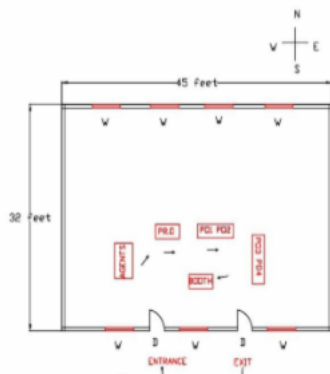

নিৰ্বাচক পঞ্জীয়ন বিষয়াৰ স্বাক্ষৰ

Nazri Naksha

Google Map View

Polling Station Building Front View

ভোটগ্ৰহন কেন্দ্ৰৰ সন্মুখৰ দৃশ্য

Cad View

Key MAP View

1 নাম : অজয় চৰকাৰ পিতাৰ নাম: ৰমণী চৰকাৰ ঘৰ নং : 1 বয়স : 55 লিঙ্গ : পুৰুষ	HLF1664580 ফটো উপলব্ধ	2 নাম : বিজয় চৰকাৰ পিতাৰ নাম: ৰমণী চৰকাৰ ঘৰ নং : 1 বয়স : 53 লিঙ্গ : পুৰুষ	HLF1664568 ফটো উপলব্ধ	3 নাম : পঞ্চমী চৰকাৰ স্বামীৰ নাম: বিজয় চৰকাৰ ঘৰ নং : 1 বয়স : 47 লিঙ্গ : মহিলা	HLF1664579 ফটো উপলব্ধ
4 নাম : মোহন চৰকাৰ পিতাৰ নাম: ৰমণী চৰকাৰ ঘৰ নং : 1 বয়স : 47 লিঙ্গ : পুৰুষ	HLF1664604 ফটো উপলব্ধ	5 নাম : ৰতী চৰকাৰ স্বামীৰ নাম: মোহন চৰকাৰ ঘৰ নং : 1 বয়স : 46 লিঙ্গ : মহিলা	HLF1664615 ফটো উপলব্ধ	6 নাম : বাসন্তী চৰকাৰ স্বামীৰ নাম: অজয় চৰকাৰ ঘৰ নং : 1 বয়স : 45 লিঙ্গ : মহিলা	HLF1664591 ফটো উপলব্ধ
7 নাম : উমা চৰকাৰ পিতাৰ নাম: বিজয় চৰকাৰ ঘৰ নং : 1 বয়স : 31 লিঙ্গ : মহিলা	HLF0017256 ফটো উপলব্ধ	8 নাম : বিমল চৰকাৰ পিতাৰ নাম: বিজয় চৰকাৰ ঘৰ নং : 1 বয়স : 27 লিঙ্গ : পুৰুষ	HLF0001297 ফটো উপলব্ধ	9 নাম : পম্পা সৰকাৰ পিতাৰ নাম: অজয় সৰকাৰ ঘৰ নং : 1 বয়স : 27 লিঙ্গ : মহিলা	HLF0609461 ফটো উপলব্ধ
10 নাম : প্ৰতিমা মহতু স্বামীৰ নাম: মানিক মহতু ঘৰ নং : 2 বয়স : 64 লিঙ্গ : মহিলা	HLF1664626 ফটো উপলব্ধ	11 নাম : বিমল পাল পিতাৰ নাম: প্ৰানবল্লভ পাল ঘৰ নং : 2 বয়স : 52 লিঙ্গ : পুৰুষ	HLF1467001 ফটো উপলব্ধ	12 নাম : নিৰঞ্জন মহতু পিতাৰ নাম: মানিক মহতু ঘৰ নং : 2 বয়স : 42 লিঙ্গ : পুৰুষ	HLF1664637 ফটো উপলব্ধ
13 নাম : কাঞ্চন পাল স্বামীৰ নাম: বিমল পাল ঘৰ নং : 2 বয়স : 42 লিঙ্গ : মহিলা	HLF1466995 ফটো উপলব্ধ	14 নাম : তুলন মহতু স্বামীৰ নাম: নিৰঞ্জন মহতু ঘৰ নং : 2 বয়স : 39 লিঙ্গ : মহিলা	HLF1664648 ফটো উপলব্ধ	15 নাম : ৰতন মহতু পিতাৰ নাম: নিৰঞ্জন মহতু ঘৰ নং : 02 বয়স : 21 লিঙ্গ : পুৰুষ	QAN0049650 ফটো উপলব্ধ
16 নাম : সুন্দৰী কোঁৱৰ বড়ো স্বামীৰ নাম: তৰুন বড়ো ঘৰ নং : 3 বয়স : 58 লিঙ্গ : মহিলা	HLF1664660 ফটো উপলব্ধ	17 নাম : প্ৰতাপ বড়ো পিতাৰ নাম: তৰুণ বড়ো ঘৰ নং : 3 বয়স : 48 লিঙ্গ : পুৰুষ	HLF1664671 ফটো উপলব্ধ	18 নাম : দিপাংকৰ পাল পিতাৰ নাম: কেশব পাল ঘৰ নং : 8 বয়স : 42 লিঙ্গ : পুৰুষ	HLF1664717 ফটো উপলব্ধ
19 নাম : লাকী মূৰ্জমদাৰ পাল স্বামীৰ নাম: দীপাংকৰ পাল ঘৰ নং : 8 বয়স : 33 লিঙ্গ : মহিলা	HLF0302174 ফটো উপলব্ধ	20 নাম : সুসমা কৰ স্বামীৰ নাম: গনেশ কৰ ঘৰ নং : 6 বয়স : 51 লিঙ্গ : মহিলা	HLF1664728 ফটো উপলব্ধ	21 নাম : তুলসী কৰ পিতাৰ নাম: গনেশ কৰ ঘৰ নং : 6 বয়স : 31 লিঙ্গ : মহিলা	HLF0149278 ফটো উপলব্ধ
22 নাম : মহাময়া কৰ পিতাৰ নাম: গনেশ কৰ ঘৰ নং : 6 বয়স : 30 লিঙ্গ : মহিলা	HLF0149377 ফটো উপলব্ধ	23 নাম : পূজা কৰ দে স্বামীৰ নাম: বিজয় দে ঘৰ নং : 6 বয়স : 30 লিঙ্গ : মহিলা	HLF0149617 ফটো উপলব্ধ	24 নাম : মাধবী দত্ত স্বামীৰ নাম: অধীৰ দত্ত ঘৰ নং : 9 বয়স : 69 লিঙ্গ : মহিলা	HLF1664740 ফটো উপলব্ধ
25 নাম : বেনু দত্ত পিতাৰ নাম: অধীৰ দত্ত ঘৰ নং : 9 বয়স : 47 লিঙ্গ : পুৰুষ	HLF1664773 ফটো উপলব্ধ	26 নাম : ৰঞ্জন দত্ত পিতাৰ নাম: অধীৰ দত্ত ঘৰ নং : 9 বয়স : 39 লিঙ্গ : পুৰুষ	HLF1664819 ফটো উপলব্ধ	27 নাম : গীতা দত্ত স্বামীৰ নাম: বেণু দত্ত ঘৰ নং : 9 বয়স : 39 লিঙ্গ : মহিলা	HLF1664784 ফটো উপলব্ধ
28 নাম : বিমল চন্দ পিতাৰ নাম: সুকন চন্দ ঘৰ নং : 9 বয়স : 28 লিঙ্গ : পুৰুষ	HLF2920973 ফটো উপলব্ধ	29 নাম : ৰুমা শিকদাৰ স্বামীৰ নাম: ৰঞ্জন দত্ত ঘৰ নং : 9 বয়স : 28 লিঙ্গ : মহিলা	QAN0164012 ফটো উপলব্ধ	30 নাম : সুৰজ দত্ত পিতাৰ নাম: বেনু দত্ত ঘৰ নং : 9 বয়স : 27 লিঙ্গ : পুৰুষ	HLF0610592 ফটো উপলব্ধ