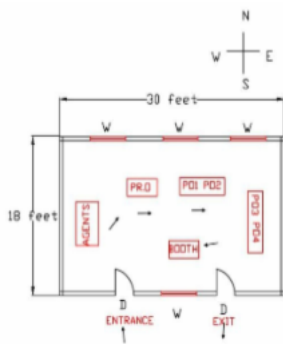

নিৰ্বাচক পঞ্জীয়ন বিষয়াৰ স্বাক্ষৰ

Nazri Naksha

Google Map View

Polling Station Building Front View

ভোটগ্ৰহন কেন্দ্ৰৰ সন্মুখৰ দৃশ্য

Cad View

Key MAP View

1 নাম : জ্যোতি নন্দী সাহা স্বামীৰ নাম : চিৰঞ্জিত সাহা ঘৰ নং : 13 বয়স : 33 লিঙ্গ : মহিলা	HLF0503706 ফটো উপলব্ধ	2 নাম : মীৰা শইকীয়া স্বামীৰ নাম : হৰেন শইকীয়া ঘৰ নং : 29 বয়স : 51 লিঙ্গ : মহিলা	HLF0005411 ফটো উপলব্ধ	3 নাম : গৌৰী চক্ৰবৰ্তী পিতাৰ নাম : মানীক চক্ৰবৰ্তী ঘৰ নং : 151 বয়স : 32 লিঙ্গ : মহিলা	HLF2392215 ফটো উপলব্ধ
D 4 নাম : নিমলা দাস স্বামীৰ নাম : মনমোহন দাস ঘৰ নং : 169 বয়স : 69 লিঙ্গ : মহিলা	HLF1669972 ফটো উপলব্ধ	5 নাম : অখিল দাস পিতাৰ নাম : মনমোহন দাস ঘৰ নং : 169 বয়স : 50 লিঙ্গ : পুৰুষ	HLF1669983 ফটো উপলব্ধ	6 নাম : মাঘাৰানী দাস স্বামীৰ নাম : অখিল দাস ঘৰ নং : 169 বয়স : 49 লিঙ্গ : মহিলা	HLF1669994 ফটো উপলব্ধ
7 নাম : অমৰ মালাকাৰ পিতাৰ নাম : মনিন্দ্ৰ মালাকাৰ ঘৰ নং : 190 বয়স : 49 লিঙ্গ : পুৰুষ	HLF1670004 ফটো উপলব্ধ	8 নাম : জগত মালাকাৰ পিতাৰ নাম : মনিন্দ্ৰ মালাকাৰ ঘৰ নং : 190 বয়স : 47 লিঙ্গ : পুৰুষ	HLF1670015 ফটো উপলব্ধ	9 নাম : লক্ষ্মী মালাকাৰ স্বামীৰ নাম : অমৰ মালাকাৰ ঘৰ নং : 190 বয়স : 37 লিঙ্গ : মহিলা	HLF0300863 ফটো উপলব্ধ
10 নাম : দিপীকা ৰায় স্বামীৰ নাম : জগত মালাকাৰ ঘৰ নং : 170 বয়স : 32 লিঙ্গ : মহিলা	QAN0132688 ফটো উপলব্ধ	11 নাম : নছিমদ্দিন পিতাৰ নাম : অম্বেসৰ আলী ঘৰ নং : 191 বয়স : 46 লিঙ্গ : পুৰুষ	HLF1670082 ফটো উপলব্ধ	12 নাম : ছফিকুল ইছলাম পিতাৰ নাম : আমিৰউদ্দিন ঘৰ নং : 191 বয়স : 45 লিঙ্গ : পুৰুষ	HLF1670048 ফটো উপলব্ধ
13 নাম : আমেনা খাতুন স্বামীৰ নাম : ছফিকুল ইছলাম ঘৰ নং : 191 বয়স : 43 লিঙ্গ : মহিলা	HLF1670071 ফটো উপলব্ধ	14 নাম : মৰ্জিনা খাতুন পিতাৰ নাম : আমিৰ উদ্দিন ঘৰ নং : 191 বয়স : 41 লিঙ্গ : মহিলা	HLF1670060 ফটো উপলব্ধ	S 15 নাম : চুলতানা বেগম পিতাৰ নাম : আমিৰ উদ্দিন ঘৰ নং : 191 বয়স : 37 লিঙ্গ : মহিলা	HLF1670059 ফটো উপলব্ধ
16 নাম : ছাইফুল ইছলাম পিতাৰ নাম : আমিৰ উদ্দিন ঘৰ নং : 191 বয়স : 34 লিঙ্গ : পুৰুষ	HLF0017289 ফটো উপলব্ধ	17 নাম : আছমিনা খাতুন পিতাৰ নাম : নাসিম উদ্দিন ঘৰ নং : 171 বয়স : 23 লিঙ্গ : মহিলা	HLF3010451 ফটো উপলব্ধ	18 নাম : আমিৰুল হক পিতাৰ নাম : ছফিকুল ইছলাম ঘৰ নং : 171 বয়স : 22 লিঙ্গ : পুৰুষ	HLF3010543 ফটো উপলব্ধ
19 নাম : হাজেৰা খাতুন স্বামীৰ নাম : আঃ লতিফ ঘৰ নং : 192 বয়স : 54 লিঙ্গ : মহিলা	HLF1670106 ফটো উপলব্ধ	20 নাম : মাজেদা খাতুন স্বামীৰ নাম : আলী হুছেইন ঘৰ নং : 172 বয়স : 34 লিঙ্গ : মহিলা	HLF0385922 ফটো উপলব্ধ	21 নাম : নৰুল হক মাতৃৰ নাম : হাজেৰা খাতুন ঘৰ নং : 172 বয়স : 28 লিঙ্গ : পুৰুষ	HLF0616185 ফটো উপলব্ধ
22 নাম : আব্দুল রসিদ পিতাৰ নাম : আব্দুল সাবাদ ঘৰ নং : 193 বয়স : 48 লিঙ্গ : পুৰুষ	HLF1670151 ফটো উপলব্ধ	23 নাম : মাসুদা বেগম পিতাৰ নাম : কালু সেখ ঘৰ নং : 193 বয়স : 39 লিঙ্গ : মহিলা	HLF1670117 ফটো উপলব্ধ	24 নাম : আব্দুল ৰফিক পিতাৰ নাম : চাবেদালী ঘৰ নং : 193 বয়স : 37 লিঙ্গ : পুৰুষ	HLF1670162 ফটো উপলব্ধ
25 নাম : রৌচনা বেগম স্বামীৰ নাম : চাবেদালী ঘৰ নং : 193 বয়স : 30 লিঙ্গ : মহিলা	HLF1670140 ফটো উপলব্ধ	26 নাম : বেহেনা বেগম স্বামীৰ নাম : ছাদ্দাম হুছেইন ঘৰ নং : 173 বয়স : 28 লিঙ্গ : মহিলা	HLF3010527 ফটো উপলব্ধ	27 নাম : চাহিদা বেগম স্বামীৰ নাম : আব্দুল ৰচিদ ঘৰ নং : 193 বয়স : 26 লিঙ্গ : মহিলা	HLF1670173 ফটো উপলব্ধ
28 নাম : চাদ্দাম হুছেইন পিতাৰ নাম : কালু সেখ ঘৰ নং : 193 বয়স : 26 লিঙ্গ : পুৰুষ	HLF0685453 ফটো উপলব্ধ	29 নাম : সুনিল সূত্ৰধৰ পিতাৰ নাম : সুৰেশ সূত্ৰধৰ ঘৰ নং : 198 বয়স : 59 লিঙ্গ : পুৰুষ	HLF1670219 ফটো উপলব্ধ	30 নাম : ৰবীন সূত্ৰধৰ পিতাৰ নাম : সুৰেশ সূত্ৰধৰ ঘৰ নং : 198 বয়স : 54 লিঙ্গ : পুৰুষ	HLF1670195 ফটো উপলব্ধ