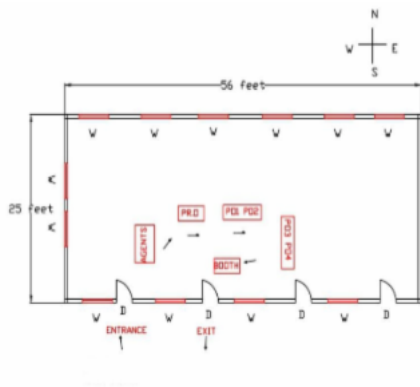

নিৰ্বাচক পঞ্জীয়ন বিষয়াৰ স্বাক্ষৰ

Nazri Naksha

Google Map View

Polling Station Building Front View

ভোটগ্ৰহন কেন্দ্ৰৰ সন্মুখৰ দৃশ্য

Cad View

Key MAP View

<p>S 1 CTH0307652</p> <p>নাম : আৰতি কোঁৱৰ পিতাৰ নাম: লাতিম কোঁৱৰ ঘৰ নং : 46 বয়স : 30 লিঙ্গ : মহিলা</p> <p>ফটো উপলব্ধ</p>	<p># 2 HLF2351559</p> <p>নাম : অলকা দাস পিতাৰ নাম: প্ৰফুল্ল দাস ঘৰ নং : 299 বয়স : 24 লিঙ্গ : মহিলা</p> <p>ফটো উপলব্ধ</p>	<p>3 HLF0587667</p> <p>নাম : আফতাৰ হোছেন পিতাৰ নাম: মোব্বুদদীন ঘৰ নং : 179 বয়স : 25 লিঙ্গ : পুৰুষ</p> <p>ফটো উপলব্ধ</p>
<p>4 HLF2252699</p> <p>নাম : হালিমা বেগম স্বামীৰ নাম: জাকিৰ আলী ঘৰ নং : 183 বয়স : 36 লিঙ্গ : মহিলা</p> <p>ফটো উপলব্ধ</p>	<p>5 HLF2252702</p> <p>নাম : আমিনা বেগম স্বামীৰ নাম: আব্দুল গনি ঘৰ নং : 183 বয়স : 34 লিঙ্গ : মহিলা</p> <p>ফটো উপলব্ধ</p>	<p>6 HLF0017140</p> <p>নাম : আব্দুল গনি পিতাৰ নাম: আহমত আলী ঘৰ নং : 183 বয়স : 32 লিঙ্গ : পুৰুষ</p> <p>ফটো উপলব্ধ</p>
<p>7 CNF4136781</p> <p>নাম : গেন্দ বিবি স্বামীৰ নাম: আহাম্মদ আলী ঘৰ নং : 183 (ক) বয়স : 63 লিঙ্গ : মহিলা</p> <p>ফটো উপলব্ধ</p>	<p>8 CNF4136792</p> <p>নাম : আন বেগম স্বামীৰ নাম: আহাম্মদ আলী ঘৰ নং : 183 (ক) বয়স : 53 লিঙ্গ : মহিলা</p> <p>ফটো উপলব্ধ</p>	<p># 9 CNF1971091</p> <p>নাম : আজিজুল হক পিতাৰ নাম: আহাম্মদ আলী ঘৰ নং : 183 (ক) বয়স : 37 লিঙ্গ : পুৰুষ</p> <p>ফটো উপলব্ধ</p>
<p>10 CNF0390781</p> <p>নাম : হাচনাৰা বেগম স্বামীৰ নাম: আজিজুল হক ঘৰ নং : 183 (ক) বয়স : 35 লিঙ্গ : মহিলা</p> <p>ফটো উপলব্ধ</p>	<p>11 CNF1971080</p> <p>নাম : হেদাত উল্লাহ পিতাৰ নাম: আহাম্মদ আলী ঘৰ নং : 183 (ক) বয়স : 34 লিঙ্গ : পুৰুষ</p> <p>ফটো উপলব্ধ</p>	<p>12 CNF0388728</p> <p>নাম : ফজিলা খাতুন স্বামীৰ নাম: হেদাত উল্লাহ ঘৰ নং : 183 (ক) বয়স : 31 লিঙ্গ : মহিলা</p> <p>ফটো উপলব্ধ</p>
<p>13 CNF0387639</p> <p>নাম : ৰছিদুল ইছলাম পিতাৰ নাম: আহম্মদ আলী ঘৰ নং : 183 (ক) বয়স : 27 লিঙ্গ : পুৰুষ</p> <p>ফটো উপলব্ধ</p>	<p>14 CNF0382952</p> <p>নাম : গোলজাৰ হুছেইন পিতাৰ নাম: আহাম্মদ আলী ঘৰ নং : 183 (ক) বয়স : 26 লিঙ্গ : পুৰুষ</p> <p>ফটো উপলব্ধ</p>	<p>15 HLF1659650</p> <p>নাম : হবিবুৰ ৰহমান পিতাৰ নাম: আব্দুল খালেক ঘৰ নং : 1৮৪ বয়স : 50 লিঙ্গ : পুৰুষ</p> <p>ফটো উপলব্ধ</p>
<p>16 HLF1659661</p> <p>নাম : চাবিনা আজমিন স্বামীৰ নাম: হবিবুৰ ৰহমান ঘৰ নং : 1৮৪ বয়স : 45 লিঙ্গ : মহিলা</p> <p>ফটো উপলব্ধ</p>	<p>17 HLF0280123</p> <p>নাম : ছামিম আহমেদ মাতৃৰ নাম: হবিবুৰ ৰহমান ঘৰ নং : 1৮৪ বয়স : 27 লিঙ্গ : পুৰুষ</p> <p>ফটো উপলব্ধ</p>	<p>18 HLF0587832</p> <p>নাম : ওৱাচিম আহমেদ পিতাৰ নাম: হবিবুৰ ৰহমান ঘৰ নং : 184 বয়স : 24 লিঙ্গ : পুৰুষ</p> <p>ফটো উপলব্ধ</p>
<p>19 QAN0162735</p> <p>নাম : মুসমেদ জবেদা খাতুন স্বামীৰ নাম: ওৱাচিম আহমেদ ঘৰ নং : 184 বয়স : 21 লিঙ্গ : মহিলা</p> <p>ফটো উপলব্ধ</p>	<p>20 QAN0121699</p> <p>নাম : ইয়াশিৰ আক্তাৰ পিতাৰ নাম: হবিবুৰ ৰহমান ঘৰ নং : 184 বয়স : 19 লিঙ্গ : পুৰুষ</p> <p>ফটো উপলব্ধ</p>	<p>21 CTH1254597</p> <p>নাম : আলি হুছেইন পিতাৰ নাম: জব্বাৰ আলী ঘৰ নং : 1৮৫ বয়স : 51 লিঙ্গ : পুৰুষ</p> <p>ফটো উপলব্ধ</p>
<p>22 HLF1659672</p> <p>নাম : আজিজুল হক পিতাৰ নাম: আব্দুল আজিজ ঘৰ নং : 1৮৫ বয়স : 49 লিঙ্গ : পুৰুষ</p> <p>ফটো উপলব্ধ</p>	<p>23 CTH1254611</p> <p>নাম : নুৰচা বেগম স্বামীৰ নাম: আলী হুছেইন ঘৰ নং : 1৮৫ বয়স : 49 লিঙ্গ : মহিলা</p> <p>ফটো উপলব্ধ</p>	<p>24 HLF4738527</p> <p>নাম : মোজামিল হুছেইন পিতাৰ নাম: হুছেইন আলী ঘৰ নং : 1৮৫ বয়স : 48 লিঙ্গ : পুৰুষ</p> <p>ফটো উপলব্ধ</p>
<p>25 HLF1659683</p> <p>নাম : মিনাৰা বেগম স্বামীৰ নাম: আজিজুল হক ঘৰ নং : 1৮৫ বয়স : 41 লিঙ্গ : মহিলা</p> <p>ফটো উপলব্ধ</p>	<p>26 QAN0161059</p> <p>নাম : মিনাৰা খাতুন পিতাৰ নাম: আলী হুছেইন ঘৰ নং : 185 বয়স : 23 লিঙ্গ : মহিলা</p> <p>ফটো উপলব্ধ</p>	<p>27 QAN0159103</p> <p>নাম : মাকমুদা খাতুন পিতাৰ নাম: আজিজুল হক ঘৰ নং : 185 বয়স : 22 লিঙ্গ : মহিলা</p> <p>ফটো উপলব্ধ</p>
<p>28 QAN0173427</p> <p>নাম : মেৰাজুল হক পিতাৰ নাম: আজিজুল হক ঘৰ নং : 185 বয়স : 19 লিঙ্গ : পুৰুষ</p> <p>ফটো উপলব্ধ</p>	<p>29 QAN0021055</p> <p>নাম : চুলেমান আলী পিতাৰ নাম: জবেদা আলী ঘৰ নং : 185 ক বয়স : 23 লিঙ্গ : পুৰুষ</p> <p>ফটো উপলব্ধ</p>	<p>30 QAN0103895</p> <p>নাম : নুৰজাহা স্বামীৰ নাম: চুলেমান আলী ঘৰ নং : 185 ক বয়স : 20 লিঙ্গ : মহিলা</p> <p>ফটো উপলব্ধ</p>