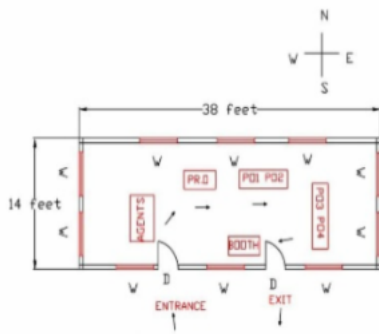

নিৰ্বাচক পঞ্জীয়ন বিষয়াৰ স্বাক্ষৰ

Nazri Naksha

Google Map View

Polling Station Building Front View

ভোটগ্ৰহন কেন্দ্ৰৰ সন্মুখৰ দৃশ্য

Cad View

Key MAP View

1 নাম : জিতমনি বৰুৱা পিতাৰ নাম: তৰুন চন্দ্ৰ বৰুৱা ঘৰ নং : ২০৭ বয়স : 39 লিঙ্গ : পুৰুষ	HLF1699690 ফটো উপলব্ধ	2 নাম : শুশিল বৰুৱা পিতাৰ নাম: গিৰিশ বৰুৱা ঘৰ নং : ২০৮ বয়স : 59 লিঙ্গ : পুৰুষ	HLF1699703 ফটো উপলব্ধ	3 নাম : সপ্না জ্যোতি বৰুৱা স্বামীৰ নাম: শুশিল বৰুৱা ঘৰ নং : ২০৮ বয়স : 48 লিঙ্গ : মহিলা	HLF1699714 ফটো উপলব্ধ
4 নাম : কল্যান দাস পিতাৰ নাম: গহিন দাস ঘৰ নং : ২০৯ বয়স : 59 লিঙ্গ : পুৰুষ	HLF1699725 ফটো উপলব্ধ	S2 5 নাম : মিনতি দাস স্বামীৰ নাম: কল্যান দাস ঘৰ নং : ২০৯ বয়স : 51 লিঙ্গ : মহিলা	HLF1699736 ফটো উপলব্ধ	6 নাম : নিৰঞ্জন শৰ্মা পিতাৰ নাম: দেবকান্ত শৰ্মা ঘৰ নং : ২১০ বয়স : 67 লিঙ্গ : পুৰুষ	HLF1699747 ফটো উপলব্ধ
7 নাম : নিজ দেবী স্বামীৰ নাম: নিৰঞ্জন শৰ্মা ঘৰ নং : ২১০ বয়স : 52 লিঙ্গ : মহিলা	HLF1699758 ফটো উপলব্ধ	8 নাম : আঞ্জুমা শৰ্মা পিতাৰ নাম: নিৰঞ্জন শৰ্মা ঘৰ নং : ২১০ বয়স : 28 লিঙ্গ : মহিলা	HLF0071316 ফটো উপলব্ধ	9 নাম : নমিতা সুব্ৰধৰ স্বামীৰ নাম: শৰৎচন্দ্ৰ সুব্ৰধৰ ঘৰ নং : ২১৩ বয়স : 57 লিঙ্গ : মহিলা	HLF1699838 ফটো উপলব্ধ
S 10 নাম : দ্বীপ জ্যোতি সুব্ৰধৰ পিতাৰ নাম: শৰৎচন্দ্ৰ সুব্ৰধৰ ঘৰ নং : ২১৩ বয়স : 37 লিঙ্গ : পুৰুষ	HLF1699849 ফটো উপলব্ধ	11 নাম : দেউৰী টেৰন পিতাৰ নাম: শাৰতে টেৰন ঘৰ নং : ২১৪ বয়স : 59 লিঙ্গ : পুৰুষ	HLF1699850 ফটো উপলব্ধ	12 নাম : গুপেশ্বৰী টেৰন স্বামীৰ নাম: দেউৰী টেৰন ঘৰ নং : ২১৪ বয়স : 49 লিঙ্গ : মহিলা	HLF1699861 ফটো উপলব্ধ
13 নাম : খ শান্তি কুমাৰ সিংহ পিতাৰ নাম: খ ধন সিংহ ঘৰ নং : ২১৫ বয়স : 65 লিঙ্গ : পুৰুষ	HLF1699872 ফটো উপলব্ধ	14 নাম : বিতা বাণী সিংহ স্বামীৰ নাম: খ শান্তি কুমাৰ সিংহ ঘৰ নং : ২১৫ বয়স : 57 লিঙ্গ : মহিলা	HLF1699883 ফটো উপলব্ধ	15 নাম : খাইৰাকপম হৰিশ সিংহ পিতাৰ নাম: খ শান্তি কুমাৰ সিংহ ঘৰ নং : ২১৫ বয়স : 30 লিঙ্গ : পুৰুষ	HLF2294828 ফটো উপলব্ধ
S 16 নাম : দিঞ্জন বৰা পিতাৰ নাম: ভূতিকা বৰা ঘৰ নং : ২১৬ বয়স : 54 লিঙ্গ : পুৰুষ	HLF1699894 ফটো উপলব্ধ	17 নাম : প্ৰদ্যত কুমাৰ বৰা পিতাৰ নাম: দিঞ্জন বৰা ঘৰ নং : ২১৬ বয়স : 24 লিঙ্গ : পুৰুষ	HLF0570804 ফটো উপলব্ধ	18 নাম : কুশল শৰ্মা পিতাৰ নাম: ভূপেন্দ্ৰ শৰ্মা ঘৰ নং : ২১৭ বয়স : 34 লিঙ্গ : পুৰুষ	HLF1699941 ফটো উপলব্ধ
19 নাম : সুৰেন্দ্ৰ কুমাৰ শইকীয়া পিতাৰ নাম: শম্ভুৰাম শইকীয়া ঘৰ নং : ২১৯ বয়স : 65 লিঙ্গ : পুৰুষ	HLF1699952 ফটো উপলব্ধ	20 নাম : বীনা বানী শইকীয়া স্বামীৰ নাম: সুৰেন্দ্ৰ কুমাৰ শইকীয়া ঘৰ নং : ২১৯ বয়স : 57 লিঙ্গ : মহিলা	HLF1699963 ফটো উপলব্ধ	21 নাম : অক্ষয় কুমাৰ মজুমদাৰ পিতাৰ নাম: খিগেন চন্দ্ৰ মজুমদাৰ ঘৰ নং : ২২০ বয়স : 66 লিঙ্গ : পুৰুষ	HLF1699974 ফটো উপলব্ধ
22 নাম : পূৰ্বী মজুমদাৰ স্বামীৰ নাম: অক্ষয় মজুমদাৰ ঘৰ নং : ২২০ বয়স : 57 লিঙ্গ : মহিলা	HLF1699985 ফটো উপলব্ধ	23 নাম : মৌচুমী মজুমদাৰ পিতাৰ নাম: অক্ষয় কুমাৰ মজুমদাৰ ঘৰ নং : ২২০ বয়স : 32 লিঙ্গ : মহিলা	HLF0075978 ফটো উপলব্ধ	S 24 নাম : আবুল হুচেইন পিতাৰ নাম: বাহাজুদ্দিন ঘৰ নং : ২২৩ বয়স : 59 লিঙ্গ : পুৰুষ	HLF1700067 ফটো উপলব্ধ
S 25 নাম : মফিদা বেগম স্বামীৰ নাম: আবুল হুচেইন ঘৰ নং : ২২৩ বয়স : 57 লিঙ্গ : মহিলা	HLF1700078 ফটো উপলব্ধ	26 নাম : মুক্তাবুৰ হুচেইন পিতাৰ নাম: আবুল হুচেইন ঘৰ নং : ২২৩ বয়স : 35 লিঙ্গ : পুৰুষ	HLF1700090 ফটো উপলব্ধ	27 নাম : জেছমিনআৰা বেগম পিতাৰ নাম: আবুল হুচেইন ঘৰ নং : ২২৩ বয়স : 31 লিঙ্গ : মহিলা	HLF1700089 ফটো উপলব্ধ
28 নাম : ৰূপসিং দেউৰী পিতাৰ নাম: য়ুৰিয়া দেউৰী ঘৰ নং : ২২৪ বয়স : 59 লিঙ্গ : পুৰুষ	HLF1700103 ফটো উপলব্ধ	29 নাম : দীপিকা দেউৰী স্বামীৰ নাম: ৰূপসিং দেউৰী ঘৰ নং : ২২৪ বয়স : 58 লিঙ্গ : মহিলা	HLF1700114 ফটো উপলব্ধ	30 নাম : শিখা দেউৰী পিতাৰ নাম: ৰূপসিং দেউৰী ঘৰ নং : ২২৪ বয়স : 37 লিঙ্গ : মহিলা	HLF1700125 ফটো উপলব্ধ