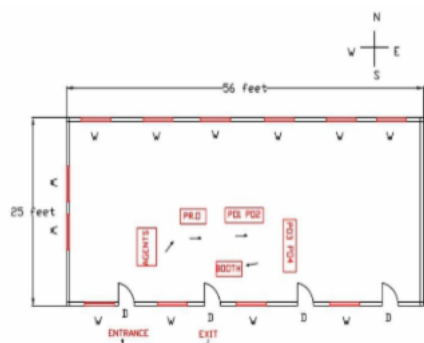

নিৰ্বাচক পঞ্জীয়ন বিষয়াৰ স্বাক্ষৰ

Nazri Naksha

Google Map View

Polling Station Building Front View

ভোটগ্ৰহন কেন্দ্ৰৰ সন্মুখৰ দৃশ্য

Cad View

Key MAP View

1 নাম : প্ৰনব দুৱাৰা পিতাৰ নাম: কুশধৰ দুৱাৰা ঘৰ নং : 01 বয়স : 39 লিঙ্গ : পুৰুষ	HLF1714212 ফটো উপলব্ধ	S 2 নাম : লিপিকা চণ্ড স্বামীৰ নাম: তপন চণ্ড ঘৰ নং : 4 বয়স : 29 লিঙ্গ : মহিলা	HLF2362564 ফটো উপলব্ধ	3 নাম : ৰূপম দেৱি পিতাৰ নাম: জয় ৰাম দেৱি ঘৰ নং : 17 বয়স : 24 লিঙ্গ : পুৰুষ	HLF2407575 ফটো উপলব্ধ
4 নাম : পংকজ বাচফৰ পিতাৰ নাম: বিদ্যানন্দ বাচফৰ ঘৰ নং : 87 বয়স : 37 লিঙ্গ : পুৰুষ	QAN0108407 ফটো উপলব্ধ	5 নাম : দিগন্ত দিহিঙ্গীয়া পিতাৰ নাম: ধীৰেন দিহিঙ্গীয়া ঘৰ নং : 119 বয়স : 55 লিঙ্গ : পুৰুষ	QAN0057067 ফটো উপলব্ধ	6 নাম : কল্পনা দিহিঙ্গীয়া স্বামীৰ নাম: দিগন্ত দিহিঙ্গীয়া ঘৰ নং : 119 বয়স : 48 লিঙ্গ : মহিলা	QAN0057042 ফটো উপলব্ধ
7 নাম : শ্ৰীতি ৱাহুফৰ পিতাৰ নাম: লীলা বাহুফৰ ঘৰ নং : 205 বয়স : 29 লিঙ্গ : মহিলা	HLF2861854 ফটো উপলব্ধ	8 নাম : শ্ৰীতি ৱাহুফৰ পিতাৰ নাম: লীলা বাহুফৰ ঘৰ নং : 205 বয়স : 29 লিঙ্গ : মহিলা	HLF2861847 ফটো উপলব্ধ	9 নাম : কৌশ্লভ বাহুফৰ পিতাৰ নাম: লীলা বাহুফৰ ঘৰ নং : 205 বয়স : 24 লিঙ্গ : পুৰুষ	HLF2861789 ফটো উপলব্ধ
10 নাম : কামিনী পাটোৱাৰী স্বামীৰ নাম: কুতিমন্ত বড়ো ঘৰ নং : 290 বয়স : 41 লিঙ্গ : মহিলা	HLF1710652 ফটো উপলব্ধ	11 নাম : দিলীপ ৰয় পিতাৰ নাম: সিদ্ধেশ্বৰ ৰয় ঘৰ নং : 512 বয়স : 53 লিঙ্গ : পুৰুষ	QAN0057075 ফটো উপলব্ধ	12 নাম : কমলা ৰয় স্বামীৰ নাম: দিলীপ ৰয় ঘৰ নং : 512 বয়স : 44 লিঙ্গ : মহিলা	QAN0057083 ফটো উপলব্ধ
13 নাম : ভ্ৰীমী ডেকা পিতাৰ নাম: সুৰথ চন্দ্ৰ দাস ঘৰ নং : 666 বয়স : 23 লিঙ্গ : মহিলা	QAN0057539 ফটো উপলব্ধ	14 নাম : দ্বীপজ্যোতি কোচ পিতাৰ নাম: সূচেন কোচ ঘৰ নং : 668 বয়স : 26 লিঙ্গ : পুৰুষ	HLF0432799 ফটো উপলব্ধ	15 নাম : যুগলমনি শইকীয়া পিতাৰ নাম: সোনাৰাম শইকীয়া ঘৰ নং : 668 বয়স : 59 লিঙ্গ : পুৰুষ	HLF1710152 ফটো উপলব্ধ
16 নাম : ঋতুপৰ্না স্বামীৰ নাম: যুগলমনি শইকীয়া ঘৰ নং : 668 বয়স : 45 লিঙ্গ : মহিলা	HLF1710163 ফটো উপলব্ধ	S 17 নাম : কনক চন্দ্ৰ ৰায় পিতাৰ নাম: সোমেশ্বৰ ঘৰ নং : 696 বয়স : 7 লিঙ্গ : পুৰুষ	HLF1710174 ফটো উপলব্ধ	18 নাম : নোমলচন্দ্ৰ ডেকা পিতাৰ নাম: দয়াৰাম ঘৰ নং : 691 বয়স : 62 লিঙ্গ : পুৰুষ	HLF1710185 ফটো উপলব্ধ
19 নাম : ভাৰতী স্বামীৰ নাম: নোমল ডেকা ঘৰ নং : 691 বয়স : 57 লিঙ্গ : মহিলা	HLF1710196 ফটো উপলব্ধ	20 নাম : শাৰ্শ্বতী ডেকা পিতাৰ নাম: নোমল চন্দ্ৰ ডেকা ঘৰ নং : 691 বয়স : 32 লিঙ্গ : মহিলা	HLF2295058 ফটো উপলব্ধ	21 নাম : পাপৰি ডেকা পিতাৰ নাম: নোমল চন্দ্ৰ ডেকা ঘৰ নং : 691 বয়স : 32 লিঙ্গ : মহিলা	HLF2295423 ফটো উপলব্ধ
22 নাম : বসুধা প্ৰসাদ চক্ৰবৰ্তী পিতাৰ নাম: হিৰন্তা প্ৰসাদ ঘৰ নং : 692 বয়স : 66 লিঙ্গ : পুৰুষ	HLF1710209 ফটো উপলব্ধ	23 নাম : মনীষা স্বামীৰ নাম: বসুধা প্ৰসাদ চক্ৰবৰ্তী ঘৰ নং : 692 বয়স : 56 লিঙ্গ : মহিলা	HLF1710210 ফটো উপলব্ধ	24 নাম : ইন্দিতা চক্ৰবৰ্তী চক্ৰবৰ্তী পিতাৰ নাম: বসুধা প্ৰসাদ চক্ৰবৰ্তী ঘৰ নং : 692 বয়স : 33 লিঙ্গ : মহিলা	HLF1710221 ফটো উপলব্ধ
25 নাম : শ্ৰীঅশ্বেষা চক্ৰবৰ্তী পিতাৰ নাম: শ্ৰীবসুধা প্ৰসাদ চক্ৰবৰ্তী ঘৰ নং : 672 বয়স : 27 লিঙ্গ : মহিলা	HLF0691741 ফটো উপলব্ধ	# 26 নাম : নিংগোমবাম ৰাধাৰানী সিংহ স্বামীৰ নাম: নিংগোমবাম গৌড় কিশোৰ সিংহ ঘৰ নং : 698 বয়স : 56 লিঙ্গ : মহিলা	HLF1710232 ফটো উপলব্ধ	E 27 নাম : দ্বিজেন দত্ত পিতাৰ নাম: প্ৰতাপ ঘৰ নং : 696 বয়স : 59 লিঙ্গ : পুৰুষ	HLF1710287 ফটো উপলব্ধ
28 নাম : মামনি স্বামীৰ নাম: দ্বিজেন দত্ত ঘৰ নং : 696 বয়স : 54 লিঙ্গ : মহিলা	HLF1710298 ফটো উপলব্ধ	29 নাম : পাৰ্শ্বদীপ দত্ত পিতাৰ নাম: দ্বিজেন দত্ত ঘৰ নং : 696 বয়স : 29 লিঙ্গ : পুৰুষ	HLF2294997 ফটো উপলব্ধ	30 নাম : ঘনকান্ত শইকীয়া পিতাৰ নাম: খগেশ্বৰ ঘৰ নং : 698 বয়স : 66 লিঙ্গ : পুৰুষ	HLF1710312 ফটো উপলব্ধ