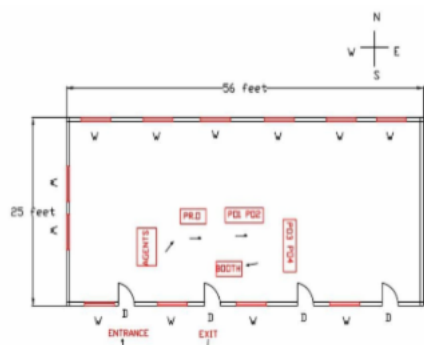

নিৰ্বাচক পঞ্জীয়ন বিষয়াৰ স্বাক্ষৰ

Nazri Naksha

Google Map View

Polling Station Building Front View

ভোটগ্ৰহন কেন্দ্ৰৰ সন্মুখৰ দৃশ্য

Cad View

Key MAP View

1 নাম : আমজাদ আলী পিতাৰ নাম: জয়নাল উদ্দীন ঘৰ নং : 0 বয়স : 29 লিঙ্গ : পুৰুষ	HLF0694067 ফটো উপলব্ধ	S2 2 নাম : আকলিমা খাতুন স্বামীৰ নাম: আজাহাৰ উদ্দিন ঘৰ নং : 00 বয়স : 22 লিঙ্গ : মহিলা	HLF2985976 ফটো উপলব্ধ	3 নাম : বাখী ভৌমিক পিতাৰ নাম: খোকন ভৌমিক ঘৰ নং : 25 বয়স : 27 লিঙ্গ : মহিলা	HLF2366888 ফটো উপলব্ধ
4 নাম : হাছমিনা বেগম স্বামীৰ নাম: মাইনুল হক ঘৰ নং : 74 বয়স : 22 লিঙ্গ : মহিলা	QAN0172429 ফটো উপলব্ধ	S 5 নাম : আহমিনা খাতুন স্বামীৰ নাম: ইছলাম উদ্দিন ঘৰ নং : 95 বয়স : 30 লিঙ্গ : মহিলা	HLF0484196 ফটো উপলব্ধ	6 নাম : সেৱালি ডেকা পিতাৰ নাম: হৰেশ্বৰ ডেকা ঘৰ নং : 127 বয়স : 27 লিঙ্গ : মহিলা	HLF2420040 ফটো উপলব্ধ
7 নাম : কাকু মণি ডেকা স্বামীৰ নাম: বেজু ডেকা ঘৰ নং : 130 বয়স : 34 লিঙ্গ : মহিলা	HLF2420149 ফটো উপলব্ধ	8 নাম : উৎপল দেউৰী পিতাৰ নাম: অতুল দেউৰী ঘৰ নং : 155 বয়স : 24 লিঙ্গ : পুৰুষ	HLF2420065 ফটো উপলব্ধ	9 নাম : প্ৰিয়াকা পাতৰ পিতাৰ নাম: গৌহেন পাতৰ ঘৰ নং : 167 বয়স : 24 লিঙ্গ : মহিলা	HLF2420156 ফটো উপলব্ধ
10 নাম : লিপিকা নাথ পিতাৰ নাম: যতীন্দ্র নাথ ঘৰ নং : 1৮0 বয়স : 32 লিঙ্গ : মহিলা	HLF1684599 ফটো উপলব্ধ	S2 11 নাম : নবনিতা শৰ্মা পিতাৰ নাম: কিশোৰ কুমাৰ শৰ্মা ঘৰ নং : 1৮0 বয়স : 26 লিঙ্গ : মহিলা	HLF0266528 ফটো উপলব্ধ	12 নাম : যতীন্দ্র নাথ পিতাৰ নাম: নৰেন্দ্ৰ নাথ ঘৰ নং : 1৮0ক বয়স : 66 লিঙ্গ : পুৰুষ	HLF1684613 ফটো উপলব্ধ
13 নাম : মঞ্জু নাথ স্বামীৰ নাম: যতীন্দ্র নাথ ঘৰ নং : 1৮0ক বয়স : 54 লিঙ্গ : মহিলা	HLF1684624 ফটো উপলব্ধ	14 নাম : অজিত চন্দ্ৰ শৰ্মা পিতাৰ নাম: যাদব শৰ্মা ঘৰ নং : 1৮1খ বয়স : 66 লিঙ্গ : পুৰুষ	HLF1684726 ফটো উপলব্ধ	15 নাম : নবৰূপা শৰ্মা স্বামীৰ নাম: অজিত চন্দ্ৰ শৰ্মা ঘৰ নং : 1৮1খ বয়স : 54 লিঙ্গ : মহিলা	HLF1684737 ফটো উপলব্ধ
16 নাম : ভাস্কৰ কাশ্যাপ পিতাৰ নাম: হিৰেন শৰ্মা ঘৰ নং : 182 বয়স : 24 লিঙ্গ : পুৰুষ	HLF1150226 ফটো উপলব্ধ	17 নাম : হিৰেন শৰ্মা পিতাৰ নাম: যোগেন্দ্ৰ শৰ্মা ঘৰ নং : 1৮2গ বয়স : 64 লিঙ্গ : পুৰুষ	HLF1684817 ফটো উপলব্ধ	18 নাম : মানিক চন্দ্ৰ শৰ্মা পিতাৰ নাম: ভূতনাথ শৰ্মা ঘৰ নং : 1৮2ক বয়স : 63 লিঙ্গ : পুৰুষ	HLF1684760 ফটো উপলব্ধ
19 নাম : অলি শৰ্মা স্বামীৰ নাম: হিৰেন শৰ্মা ঘৰ নং : 1৮2গ বয়স : 57 লিঙ্গ : মহিলা	HLF1684828 ফটো উপলব্ধ	20 নাম : মঞ্জু শৰ্মা স্বামীৰ নাম: মানিক চন্দ্ৰ শৰ্মা ঘৰ নং : 1৮2ক বয়স : 55 লিঙ্গ : মহিলা	HLF1684771 ফটো উপলব্ধ	21 নাম : সুদৰ্শন দত্ত পিতাৰ নাম: কুশ দত্ত ঘৰ নং : 1৮2খ বয়স : 31 লিঙ্গ : পুৰুষ	HLF2257569 ফটো উপলব্ধ
22 নাম : হিমাংশুদেৱ কাশ্যাপ পিতাৰ নাম: হিৰেন শৰ্মা ঘৰ নং : 1৮2গ বয়স : 29 লিঙ্গ : পুৰুষ	HLF1692973 ফটো উপলব্ধ	S 23 নাম : প্লাবিতা বৰপজাৰী স্বামীৰ নাম: হিমাংশু কলিতা ঘৰ নং : 1৮3ঘ বয়স : 29 লিঙ্গ : মহিলা	HLF2294497 ফটো উপলব্ধ	24 নাম : ৰামলালজয় কোবৰ পিতাৰ নাম: নন্দলাল কোবৰ ঘৰ নং : 1৮8ঘ বয়স : 72 লিঙ্গ : পুৰুষ	HLF1685036 ফটো উপলব্ধ
25 নাম : মাধব সিংহ পিতাৰ নাম: এচ সিংহ ঘৰ নং : 1৮8ক বয়স : 49 লিঙ্গ : পুৰুষ	HLF1684964 ফটো উপলব্ধ	26 নাম : ভিনা শইকীয়া পিতাৰ নাম: গুনীন শইকীয়া ঘৰ নং : 1৮8গ বয়স : 39 লিঙ্গ : মহিলা	HLF1685025 ফটো উপলব্ধ	27 নাম : তুলসী দেউৰী পিতাৰ নাম: ছিত্তে দেউৰী ঘৰ নং : 185 বয়স : 26 লিঙ্গ : পুৰুষ	HLF2420263 ফটো উপলব্ধ
28 নাম : নিৰ্মালী দাস পিতাৰ নাম: ৰঞ্জিত কুমাৰ দাস ঘৰ নং : 185খ বয়স : 27 লিঙ্গ : মহিলা	HLF0057497 ফটো উপলব্ধ	29 নাম : ৰঞ্জিত কুমাৰ দাস পিতাৰ নাম: নৰেশ চন্দ্ৰ দাস ঘৰ নং : 1৮5গ বয়স : 68 লিঙ্গ : পুৰুষ	HLF1685127 ফটো উপলব্ধ	30 নাম : কন্দৰ্প কুমাৰ বৰা পিতাৰ নাম: অলকানন্দ বৰা ঘৰ নং : 1৮5ক বয়স : 66 লিঙ্গ : পুৰুষ	HLF1685092 ফটো উপলব্ধ