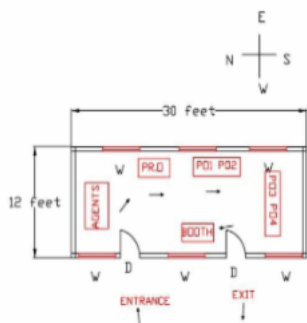

নিৰ্বাচক পঞ্জীয়ন বিষয়াৰ স্বাক্ষৰ

Nazri Naksha

Google Map View

Polling Station Building Front View

ভোটগ্ৰহন কেন্দ্ৰৰ সন্মুখৰ দৃশ্য

Cad View

Key MAP View

1 নাম : মিলাৰাম বৰদলৈ পিতাৰ নাম: ভীমবৰ বৰদলৈ ঘৰ নং : 1 বয়স : 69 লিঙ্গ : পুৰুষ	HLF1729153 ফটো উপলব্ধ	2 নাম : সোমবৰ বৰদলৈ পিতাৰ নাম: মিনাৰাম বৰদলৈ ঘৰ নং : 1 বয়স : 40 লিঙ্গ : পুৰুষ	HLF1729164 ফটো উপলব্ধ	3 নাম : চুচীলা বৰদলৈ স্বামীৰ নাম: শুম্বৰ বৰদলৈ ঘৰ নং : 1 বয়স : 38 লিঙ্গ : মহিলা	HLF0328823 ফটো উপলব্ধ
4 নাম : মনেশ্বৰ ৰাজভৰ পিতাৰ নাম: দেওৰাম ৰাজভৰ ঘৰ নং : 2 বয়স : 82 লিঙ্গ : পুৰুষ	HLF1729200 ফটো উপলব্ধ	5 নাম : লালবাহাদুৰ ৰাজভৰ পিতাৰ নাম: মনেশ্বৰ ৰাজভৰ ঘৰ নং : 2 বয়স : 56 লিঙ্গ : পুৰুষ	HLF1729222 ফটো উপলব্ধ	6 নাম : সীমা ৰাজভৰ স্বামীৰ নাম: লালবাহাদুৰ ৰাজভৰ ঘৰ নং : 2 বয়স : 41 লিঙ্গ : মহিলা	HLF1729244 ফটো উপলব্ধ
7 নাম : ববিতা ৰায় স্বামীৰ নাম: লালমোহন ৰায় ঘৰ নং : 2 বয়স : 41 লিঙ্গ : মহিলা	HLF1729233 ফটো উপলব্ধ	8 নাম : চনু ৰায় পিতাৰ নাম: লালমোহন ৰায় ঘৰ নং : 2 বয়স : 29 লিঙ্গ : পুৰুষ	HLF0065136 ফটো উপলব্ধ	9 নাম : খুশ্বু ৰাজভৰ পিতাৰ নাম: লাল বাহাদুৰ ৰাজভৰ ঘৰ নং : 02 বয়স : 21 লিঙ্গ : মহিলা	QAN0146910 ফটো উপলব্ধ
10 নাম : ৰাম পীৰিত ৰাজভৰ পিতাৰ নাম: জগনাথ ৰাজভৰ ঘৰ নং : 3 বয়স : 54 লিঙ্গ : পুৰুষ	HLF1729302 ফটো উপলব্ধ	11 নাম : জয়ন্তী ৰাজভৰ স্বামীৰ নাম: ৰামপীৰিত ৰাজভৰ ঘৰ নং : 3 বয়স : 51 লিঙ্গ : মহিলা	HLF1729313 ফটো উপলব্ধ	12 নাম : মঙুৰ ৰাজভৰ পিতাৰ নাম: গতিৰাম ৰাজভৰ ঘৰ নং : 3 বয়স : 40 লিঙ্গ : পুৰুষ	HLF0410019 ফটো উপলব্ধ
13 নাম : বিদ্বাবতী ৰাজভৰ স্বামীৰ নাম: দিনাদয়াল ৰাজভৰ ঘৰ নং : 8 বয়স : 46 লিঙ্গ : মহিলা	HLF1729379 ফটো উপলব্ধ	14 নাম : ৰহিত ৰাজভৰ পিতাৰ নাম: দিনদয়াল ৰাজভৰ ঘৰ নং : 4 বয়স : 29 লিঙ্গ : পুৰুষ	HLF0622480 ফটো উপলব্ধ	15 নাম : গনেশ ৰাজভৰ ৰায় পিতাৰ নাম: দিনদয়াল ৰাজভৰ ৰায় ঘৰ নং : 4 বয়স : 28 লিঙ্গ : পুৰুষ	HLF0631101 ফটো উপলব্ধ
16 নাম : পূৰ্ণিমা ৰাজভৰ পিতাৰ নাম: দিনা ৰাজভৰ ঘৰ নং : 4 বয়স : 24 লিঙ্গ : মহিলা	HLF0622498 ফটো উপলব্ধ	17 নাম : ৰাজ ৰাজভৰ পিতাৰ নাম: চিপুজন ৰাজভৰ ঘৰ নং : 5 বয়স : 39 লিঙ্গ : পুৰুষ	HLF1729437 ফটো উপলব্ধ	18 নাম : ৰমী ৰাজভৰ স্বামীৰ নাম: ৰাজু ৰাজভৰ ঘৰ নং : 5 বয়স : 37 লিঙ্গ : মহিলা	HLF1729448 ফটো উপলব্ধ
19 নাম : জং বাহাদুৰ ৰাজভৰ পিতাৰ নাম: ৰামবীৰ ৰাজভৰ ঘৰ নং : 6 বয়স : 49 লিঙ্গ : পুৰুষ	HLF1729482 ফটো উপলব্ধ	20 নাম : বসুমতী ৰাজভৰ স্বামীৰ নাম: জংবাহাদুৰ ৰাজভৰ ঘৰ নং : 6 বয়স : 43 লিঙ্গ : মহিলা	HLF1729493 ফটো উপলব্ধ	21 নাম : চুহীয়া ৰাজভৰ স্বামীৰ নাম: ৰামবীৰ ৰাজভৰ ঘৰ নং : 9 বয়স : 67 লিঙ্গ : মহিলা	HLF1729540 ফটো উপলব্ধ
22 নাম : মন্বা ৰাজভৰ পিতাৰ নাম: ৰামবিৰিছ ৰাজভৰ ঘৰ নং : 9 বয়স : 31 লিঙ্গ : পুৰুষ	HLF2265636 ফটো উপলব্ধ	23 নাম : মহেশ ৰাজভৰ পিতাৰ নাম: শিব চৰণ ৰাজভৰ ঘৰ নং : 8 বয়স : 64 লিঙ্গ : পুৰুষ	HLF1729608 ফটো উপলব্ধ	24 নাম : চমাৰী ৰাজপুত পিতাৰ নাম: ৰাজকুমাৰ ৰাজপুত ঘৰ নং : 8 বয়স : 63 লিঙ্গ : পুৰুষ	HLF0622449 ফটো উপলব্ধ
25 নাম : লক্ষ্মিনিয়া ৰাজভৰ স্বামীৰ নাম: মহেশ ৰাজভৰ ঘৰ নং : 8 বয়স : 54 লিঙ্গ : মহিলা	HLF1729619 ফটো উপলব্ধ	26 নাম : ৰামৰূপ ৰাজভৰ পিতাৰ নাম: মহেশ ৰাজভৰ ঘৰ নং : 8 বয়স : 39 লিঙ্গ : পুৰুষ	HLF1729620 ফটো উপলব্ধ	27 নাম : শ্যাম ৰাজভৰ পিতাৰ নাম: মহেশ ৰাজভৰ ঘৰ নং : 8 বয়স : 37 লিঙ্গ : পুৰুষ	HLF1729631 ফটো উপলব্ধ
28 নাম : সঞ্জীৱ ৰাজভৰ পিতাৰ নাম: মহেশ ৰাজভৰ ঘৰ নং : 8 বয়স : 31 লিঙ্গ : পুৰুষ	HLF2265647 ফটো উপলব্ধ	29 নাম : নিচা ৰাজভৰ স্বামীৰ নাম: ৰামৰূপ ৰাজভৰ ঘৰ নং : 8 বয়স : 31 লিঙ্গ : মহিলা	HLF0353185 ফটো উপলব্ধ	30 নাম : দুৰ্গা ৰাজভৰ পিতাৰ নাম: মহেশ ৰাজভৰ ঘৰ নং : 8 বয়স : 30 লিঙ্গ : পুৰুষ	HLF2265625 ফটো উপলব্ধ