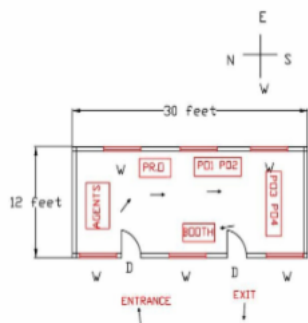

নিৰ্বাচক পঞ্জীয়ন বিষয়াৰ স্বাক্ষৰ

Nazri Naksha

Google Map View

Polling Station Building Front View

ভোটগ্ৰহন কেন্দ্ৰৰ সন্মুখৰ দৃশ্য

Cad View

Key MAP View

1 নাম : মংগল বড়ো পিতাৰ নাম: গনে বড়ো ঘৰ নং : 0 বয়স : 30 লিঙ্গ : পুৰুষ	HLF2994663 ফটো উপলব্ধ	2 নাম : বিচিতা শইকীয়া স্বামীৰ নাম: শিব শইকীয়া ঘৰ নং : 1 বয়স : 59 লিঙ্গ : মহিলা	HLF1734572 ফটো উপলব্ধ	3 নাম : সোনালী শইকীয়া স্বামীৰ নাম: ৰাতুল শইকীয়া ঘৰ নং : 1 বয়স : 39 লিঙ্গ : মহিলা	HLF1734594 ফটো উপলব্ধ
4 নাম : ৰাতুল শইকীয়া পিতাৰ নাম: শিব শইকীয়া ঘৰ নং : 1 বয়স : 37 লিঙ্গ : পুৰুষ	HLF1734583 ফটো উপলব্ধ	5 নাম : নিতুল শইকীয়া পিতাৰ নাম: শিব শইকীয়া ঘৰ নং : 1 বয়স : 36 লিঙ্গ : পুৰুষ	HLF1734607 ফটো উপলব্ধ	6 নাম : বাবুল শইকীয়া পিতাৰ নাম: চকিন শইকীয়া ঘৰ নং : 2 বয়স : 57 লিঙ্গ : পুৰুষ	HLF1734618 ফটো উপলব্ধ
7 নাম : কুঞ্জ শইকীয়া স্বামীৰ নাম: বাবুল শইকীয়া ঘৰ নং : 2 বয়স : 47 লিঙ্গ : মহিলা	HLF1734629 ফটো উপলব্ধ	8 নাম : ৰূপৰেখা শইকীয়া পিতাৰ নাম: বাবুল শইকীয়া ঘৰ নং : 2 বয়স : 26 লিঙ্গ : মহিলা	HLF2991511 ফটো উপলব্ধ	9 নাম : প্লাবিতা শইকীয়া পিতাৰ নাম: বাবুল শইকীয়া ঘৰ নং : 2 বয়স : 21 লিঙ্গ : মহিলা	QAN0003517 ফটো উপলব্ধ
10 নাম : বুদ্ধল শইকীয়া পিতাৰ নাম: চকিন শইকীয়া ঘৰ নং : 3 বয়স : 49 লিঙ্গ : পুৰুষ	HLF1734630 ফটো উপলব্ধ	11 নাম : আইমনি শইকীয়া স্বামীৰ নাম: বুদ্ধল শইকীয়া ঘৰ নং : 3 বয়স : 38 লিঙ্গ : মহিলা	HLF1734641 ফটো উপলব্ধ	12 নাম : বেবতী শইকীয়া স্বামীৰ নাম: কুলা শইকীয়া ঘৰ নং : 8 বয়স : 89 লিঙ্গ : মহিলা	HLF1734652 ফটো উপলব্ধ
13 নাম : ধৰ্মেশ্বৰ শইকীয়া পিতাৰ নাম: কুলা শইকীয়া ঘৰ নং : 8 বয়স : 57 লিঙ্গ : পুৰুষ	HLF1734663 ফটো উপলব্ধ	14 নাম : মিনতি শইকীয়া স্বামীৰ নাম: ধৰ্মেশ্বৰ শইকীয়া ঘৰ নং : 8 বয়স : 49 লিঙ্গ : মহিলা	HLF1734674 ফটো উপলব্ধ	15 নাম : উদয়দিত্য শইকীয়া পিতাৰ নাম: ধৰ্মেশ্বৰ শইকীয়া ঘৰ নং : 8 বয়স : 27 লিঙ্গ : পুৰুষ	HLF0280453 ফটো উপলব্ধ
16 নাম : বিৰেন শইকীয়া পিতাৰ নাম: উমা শইকীয়া ঘৰ নং : 5 বয়স : 39 লিঙ্গ : মহিলা	HLF1734709 ফটো উপলব্ধ	17 নাম : বনমনি কাকতি শইকীয়া স্বামীৰ নাম: বিৰেন শইকীয়া ঘৰ নং : 5 বয়স : 38 লিঙ্গ : মহিলা	HLF1734721 ফটো উপলব্ধ	18 নাম : পূৰ্ণ শইকীয়া পিতাৰ নাম: উমা শইকীয়া ঘৰ নং : 5 বয়স : 37 লিঙ্গ : পুৰুষ	HLF1734710 ফটো উপলব্ধ
19 নাম : জুবী শইকীয়া স্বামীৰ নাম: পূৰ্ণ শইকীয়া ঘৰ নং : 5 বয়স : 34 লিঙ্গ : মহিলা	HLF0341594 ফটো উপলব্ধ	E 20 নাম : টন শইকীয়া পিতাৰ নাম: সঞ্জীৱ শইকীয়া ঘৰ নং : 6 বয়স : 7 লিঙ্গ : পুৰুষ	HLF1734732 ফটো উপলব্ধ	21 নাম : ৰমেন কুমাৰ শইকীয়া পিতাৰ নাম: টন শইকীয়া ঘৰ নং : 6 বয়স : 39 লিঙ্গ : পুৰুষ	HLF1734743 ফটো উপলব্ধ
22 নাম : গোলাপ শইকীয়া পিতাৰ নাম: টন শইকীয়া ঘৰ নং : 6 বয়স : 37 লিঙ্গ : পুৰুষ	HLF1734754 ফটো উপলব্ধ	23 নাম : ৰতন দাস পিতাৰ নাম: মনিন্দ্র দাস ঘৰ নং : 9 বয়স : 64 লিঙ্গ : পুৰুষ	HLF1734765 ফটো উপলব্ধ	24 নাম : সুভদ্রা দাস স্বামীৰ নাম: ৰতন দাস ঘৰ নং : 9 বয়স : 59 লিঙ্গ : মহিলা	HLF1734776 ফটো উপলব্ধ
25 নাম : বাপন দাস পিতাৰ নাম: ৰতন দাস ঘৰ নং : 9 বয়স : 37 লিঙ্গ : পুৰুষ	HLF1734787 ফটো উপলব্ধ	26 নাম : অজিত দাস পিতাৰ নাম: ৰতন দাস ঘৰ নং : 9 বয়স : 34 লিঙ্গ : পুৰুষ	HLF1734798 ফটো উপলব্ধ	27 নাম : ৰিম্পি গগৈ দাস স্বামীৰ নাম: বাপন দাস ঘৰ নং : 9 বয়স : 27 লিঙ্গ : মহিলা	HLF0434118 ফটো উপলব্ধ
28 নাম : বুৰী ডেকা দাস স্বামীৰ নাম: অজিত দাস ঘৰ নং : 7 বয়স : 22 লিঙ্গ : মহিলা	HLF2965366 ফটো উপলব্ধ	29 নাম : মুনিন্দ্র কলিতা পিতাৰ নাম: ডব্র কলিতা ঘৰ নং : 8 বয়স : 37 লিঙ্গ : পুৰুষ	HLF1734834 ফটো উপলব্ধ	30 নাম : বিপুল কলিতা পিতাৰ নাম: হৰি কলিতা ঘৰ নং : 8 বয়স : 59 লিঙ্গ : পুৰুষ	HLF1734845 ফটো উপলব্ধ