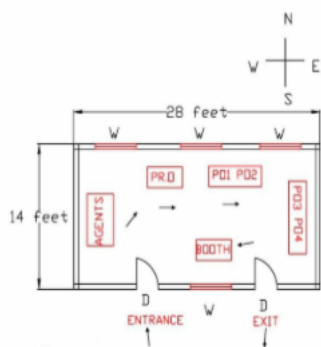

নিৰ্বাচক পঞ্জীয়ন বিষয়াৰ স্বাক্ষৰ

Nazri Naksha

Google Map View

Polling Station Building Front View

ভোটগ্ৰহন কেন্দ্ৰৰ সন্মুখৰ দৃশ্য

Cad View

Key MAP View

1 নাম : পবিত্ৰ দাস পিতাৰ নাম: বুবলী দাস ঘৰ নং : 0000 বয়স : 22 লিঙ্গ : পুৰুষ	QAN0085423 ফটো উপলব্ধ	2 নাম : বনমালি দাস পিতাৰ নাম: পুনানন্দ দাস ঘৰ নং : 01 বয়স : 55 লিঙ্গ : পুৰুষ	HLF1744565 ফটো উপলব্ধ	3 নাম : বিনা দাস স্বামীৰ নাম: বনমালি দাস ঘৰ নং : 01 বয়স : 40 লিঙ্গ : মহিলা	HLF1744576 ফটো উপলব্ধ
4 নাম : নৱজ্যোতি দাস পিতাৰ নাম: বনমালি দাস ঘৰ নং : 01 বয়স : 28 লিঙ্গ : পুৰুষ	HLF0686014 ফটো উপলব্ধ	5 নাম : টিকেণ্ডেকা পিতাৰ নাম: উত্তম ডেকা ঘৰ নং : 1 বয়স : 27 লিঙ্গ : পুৰুষ	HLF0678839 ফটো উপলব্ধ	6 নাম : টিনা বৰা দাস স্বামীৰ নাম: নৱজ্যোতি দাস ঘৰ নং : 01 বয়স : 24 লিঙ্গ : মহিলা	HLF2964401 ফটো উপলব্ধ
7 নাম : নমিতা দাস স্বামীৰ নাম: যদু মণি দাস ঘৰ নং : 1 বয়স : 23 লিঙ্গ : মহিলা	HLF2964393 ফটো উপলব্ধ	8 নাম : যদু মণি দাস পিতাৰ নাম: বনমালি দাস ঘৰ নং : 1 বয়স : 22 লিঙ্গ : পুৰুষ	HLF2964377 ফটো উপলব্ধ	9 নাম : ইলাকান্ত দাস পিতাৰ নাম: তিলবৰ দাস ঘৰ নং : 2 বয়স : 64 লিঙ্গ : পুৰুষ	HLF1744587 ফটো উপলব্ধ
10 নাম : লিলিমাই দাস স্বামীৰ নাম: ইলাকান্ত দাস ঘৰ নং : 2 বয়স : 54 লিঙ্গ : মহিলা	HLF1744598 ফটো উপলব্ধ	11 নাম : চেনীমাই দাস স্বামীৰ নাম: ইলাকান্ত দাস ঘৰ নং : 2 বয়স : 51 লিঙ্গ : মহিলা	HLF1744601 ফটো উপলব্ধ	12 নাম : পুষ্পেন্দু দাস পিতাৰ নাম: ইলাকান্ত দাস ঘৰ নং : 2 বয়স : 40 লিঙ্গ : পুৰুষ	HLF1744612 ফটো উপলব্ধ
13 নাম : কুশল দাস পিতাৰ নাম: ইলাকান্ত দাস ঘৰ নং : 2 বয়স : 39 লিঙ্গ : পুৰুষ	HLF1744634 ফটো উপলব্ধ	14 নাম : বাবুল দাস পিতাৰ নাম: ইলাকান্ত দাস ঘৰ নং : 2 বয়স : 38 লিঙ্গ : পুৰুষ	HLF1744645 ফটো উপলব্ধ	15 নাম : বিমলা দাস স্বামীৰ নাম: কুশল চন্দ্ৰ দাস ঘৰ নং : 2 বয়স : 37 লিঙ্গ : মহিলা	HLF1744656 ফটো উপলব্ধ
16 নাম : জানমনি দাস পিতাৰ নাম: ইলাকান্ত দাস ঘৰ নং : 2 বয়স : 37 লিঙ্গ : মহিলা	HLF1744623 ফটো উপলব্ধ	17 নাম : প্ৰিয়লাল দাস পিতাৰ নাম: ইলাকান্ত দাস ঘৰ নং : 2 বয়স : 36 লিঙ্গ : পুৰুষ	HLF1744667 ফটো উপলব্ধ	18 নাম : ৰূপজ্যোতি দাস স্বামীৰ নাম: প্ৰিয় লাল দাস ঘৰ নং : 2 বয়স : 30 লিঙ্গ : মহিলা	HLF2964369 ফটো উপলব্ধ
19 নাম : সৌৰভ দাস পিতাৰ নাম: ধন দাস ঘৰ নং : 2 বয়স : 28 লিঙ্গ : পুৰুষ	HLF0678565 ফটো উপলব্ধ	20 নাম : প্ৰশান্ত দাস পিতাৰ নাম: ইলাকান্ত দাস ঘৰ নং : 2 বয়স : 27 লিঙ্গ : পুৰুষ	HLF0678136 ফটো উপলব্ধ	21 নাম : কাকেলি দাস স্বামীৰ নাম: বাবুল দাস ঘৰ নং : 2 বয়স : 27 লিঙ্গ : মহিলা	HLF2357804 ফটো উপলব্ধ
22 নাম : বিজয় দাস পিতাৰ নাম: ধন দাস ঘৰ নং : 2 বয়স : 26 লিঙ্গ : পুৰুষ	HLF0679985 ফটো উপলব্ধ	23 নাম : বেবী ডেকা স্বামীৰ নাম: প্ৰশান্ত দাস ঘৰ নং : 2 বয়স : 20 লিঙ্গ : মহিলা	QAN0128744 ফটো উপলব্ধ	24 নাম : সুমিত্ৰা দাস পিতাৰ নাম: প্ৰতাপ দাস ঘৰ নং : 3 বয়স : 44 লিঙ্গ : মহিলা	HLF1744703 ফটো উপলব্ধ
25 নাম : ৰবিন দাস পিতাৰ নাম: প্ৰতাপ দাস ঘৰ নং : 3 বয়স : 33 লিঙ্গ : পুৰুষ	HLF1747042 ফটো উপলব্ধ	26 নাম : বিনীতা হীৰা স্বামীৰ নাম: ৰবিন দাস ঘৰ নং : 3 বয়স : 26 লিঙ্গ : মহিলা	HLF2964435 ফটো উপলব্ধ	27 নাম : প্ৰদীপ দাস পিতাৰ নাম: মদন দাস ঘৰ নং : 4 বয়স : 62 লিঙ্গ : পুৰুষ	HLF1744714 ফটো উপলব্ধ
28 নাম : পুন্যবতী দাস স্বামীৰ নাম: প্ৰদীপ দাস ঘৰ নং : 4 বয়স : 50 লিঙ্গ : মহিলা	HLF1744725 ফটো উপলব্ধ	29 নাম : জিন্টু দাস পিতাৰ নাম: প্ৰদীপ দাস ঘৰ নং : 4 বয়স : 37 লিঙ্গ : পুৰুষ	HLF2963254 ফটো উপলব্ধ	S নাম : চুমী দাস পিতাৰ নাম: প্ৰদীপ দাস ঘৰ নং : 8 বয়স : 31 লিঙ্গ : মহিলা	HLF0419648 ফটো উপলব্ধ