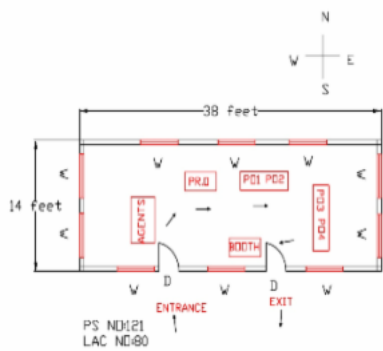

নিৰ্বাচক পঞ্জীয়ন বিষয়াৰ স্বাক্ষৰ

Nazri Naksha

Google Map View

Polling Station Building Front View

ভোটগ্ৰহন কেন্দ্ৰৰ সন্মুখৰ দৃশ্য

Cad View

Key MAP View

1 নাম : গনেশ ছেত্ৰী পিতাৰ নাম: বীৰসো ছেত্ৰী ঘৰ নং : 1 বয়স : 79 লিঙ্গ : পুৰুষ	HLF1764574 ফটো উপলব্ধ	2 নাম : দুৰ্গা ছেত্ৰী পিতাৰ নাম: গনেশ ছেত্ৰী ঘৰ নং : 1 বয়স : 39 লিঙ্গ : পুৰুষ	HLF1764596 ফটো উপলব্ধ	3 নাম : দিপক শৰ্মা পিতাৰ নাম: খিলা প্ৰচাদ শৰ্মা ঘৰ নং : 01 বয়স : 35 লিঙ্গ : পুৰুষ	HLF2394583 ফটো উপলব্ধ
R 4 নাম : ৰূপা শৰ্মা পিতাৰ নাম: গনেশ ছেত্ৰী ঘৰ নং : 01 বয়স : 85 লিঙ্গ : মহিলা	HLF2394542 ফটো উপলব্ধ	5 নাম : বিনিতা ছেত্ৰী পিতাৰ নাম: গনেশ ছেত্ৰী ঘৰ নং : 01 বয়স : 30 লিঙ্গ : মহিলা	HLF2848158 ফটো উপলব্ধ	6 নাম : জ্ঞান ছেত্ৰী পিতাৰ নাম: গনেশ ছেত্ৰী ঘৰ নং : 01 বয়স : 24 লিঙ্গ : পুৰুষ	HLF0552109 ফটো উপলব্ধ
7 নাম : পিংক ছেত্ৰী পিতাৰ নাম: গনেশ ছেত্ৰী ঘৰ নং : 01 বয়স : 24 লিঙ্গ : মহিলা	HLF0552133 ফটো উপলব্ধ	S 8 নাম : দিপালী দেৱী পিতাৰ নাম: গোপাল ছেত্ৰী ঘৰ নং : 2 বয়স : 82 লিঙ্গ : মহিলা	HLF0018332 ফটো উপলব্ধ	9 নাম : গোপাল ছেত্ৰী পিতাৰ নাম: বৃথ বাহাদুৰ ছেত্ৰী ঘৰ নং : 9 বয়স : 74 লিঙ্গ : পুৰুষ	HLF1764632 ফটো উপলব্ধ
10 নাম : নৰ্মদা ছেত্ৰী স্বামীৰ নাম: গোপাল ছেত্ৰী ঘৰ নং : 9 বয়স : 64 লিঙ্গ : মহিলা	HLF1764643 ফটো উপলব্ধ	S 11 নাম : গীতা ভূজেল স্বামীৰ নাম: প্ৰেমা ভূজেল ঘৰ নং : 9 বয়স : 45 লিঙ্গ : মহিলা	HLF1764701 ফটো উপলব্ধ	12 নাম : কৃষ্ণা ছেত্ৰী পিতাৰ নাম: গোপাল ছেত্ৰী ঘৰ নং : 9 বয়স : 41 লিঙ্গ : পুৰুষ	HLF1764665 ফটো উপলব্ধ
R 13 নাম : ববী ছেত্ৰী পিতাৰ নাম: গোপাল ছেত্ৰী ঘৰ নং : 9 বয়স : 89 লিঙ্গ : মহিলা	HLF1764676 ফটো উপলব্ধ	# 14 নাম : দীৰ্ঘমায়া ছেত্ৰী স্বামীৰ নাম: ভদ্ৰসিং ছেত্ৰী ঘৰ নং : 8 বয়স : 91 লিঙ্গ : মহিলা	HLF1764734 ফটো উপলব্ধ	# 15 নাম : জ্ঞান বাহাদুৰ ছেত্ৰী পিতাৰ নাম: ভদ্ৰ সিং ছেত্ৰী ঘৰ নং : 8 বয়স : 52 লিঙ্গ : পুৰুষ	HLF1764756 ফটো উপলব্ধ
# 16 নাম : তুলসা ছেত্ৰী স্বামীৰ নাম: জ্ঞান বাহাদুৰ ছেত্ৰী ঘৰ নং : 8 বয়স : 43 লিঙ্গ : মহিলা	HLF1764767 ফটো উপলব্ধ	# 17 নাম : অমন ছেত্ৰী পিতাৰ নাম: জ্ঞান বাহাদুৰ ছেত্ৰী ঘৰ নং : 4 বয়স : 18 লিঙ্গ : পুৰুষ	QAN0156737 ফটো উপলব্ধ	# 18 নাম : হীমা ছেত্ৰী স্বামীৰ নাম: ধনবাহাদুৰ ছেত্ৰী ঘৰ নং : 5 বয়স : 50 লিঙ্গ : মহিলা	HLF1764745 ফটো উপলব্ধ
# 19 নাম : বৰ্ষা ছেত্ৰী পিতাৰ নাম: ধন বাহাদুৰ ছেত্ৰী ঘৰ নং : 05 বয়স : 25 লিঙ্গ : মহিলা	HLF2417962 ফটো উপলব্ধ	20 নাম : দেবৰাজ শৰ্মা পিতাৰ নাম: শ্বেত নাথ শৰ্মা ঘৰ নং : 6 বয়স : 59 লিঙ্গ : পুৰুষ	HLF1764778 ফটো উপলব্ধ	21 নাম : ধনকুমাৰী শৰ্মা স্বামীৰ নাম: দেবৰাজ শৰ্মা ঘৰ নং : 6 বয়স : 44 লিঙ্গ : মহিলা	HLF1764789 ফটো উপলব্ধ
22 নাম : দুৰ্বা শৰ্মা পিতাৰ নাম: দেবৰাজ শৰ্মা ঘৰ নং : 06 বয়স : 26 লিঙ্গ : পুৰুষ	HLF2418234 ফটো উপলব্ধ	23 নাম : ৰাজ ছেত্ৰী পিতাৰ নাম: ধান বাহাদুৰ ছেত্ৰী ঘৰ নং : 06 বয়স : 24 লিঙ্গ : পুৰুষ	HLF2902294 ফটো উপলব্ধ	24 নাম : ৰাধিকা দেৱী স্বামীৰ নাম: গনেশ শৰ্মা ঘৰ নং : 07 বয়স : 36 লিঙ্গ : মহিলা	HLF2417392 ফটো উপলব্ধ
25 নাম : চন্দন ছেত্ৰী মাতৃৰ নাম: ৰিতা ছেত্ৰী ঘৰ নং : 7 বয়স : 25 লিঙ্গ : পুৰুষ	HLF2975407 ফটো উপলব্ধ	26 নাম : চন্দ্ৰ শৰ্মা পিতাৰ নাম: দেবীলাল শৰ্মা ঘৰ নং : 8 বয়স : 50 লিঙ্গ : পুৰুষ	HLF1764814 ফটো উপলব্ধ	# 27 নাম : লিলা নেৱাৰ স্বামীৰ নাম: গনেশ নেৱাৰ ঘৰ নং : 8 বয়স : 47 লিঙ্গ : মহিলা	HLF0018333 ফটো উপলব্ধ
28 নাম : গংগা দেৱী স্বামীৰ নাম: চন্দ্ৰ শৰ্মা ঘৰ নং : 8 বয়স : 36 লিঙ্গ : মহিলা	HLF0158287 ফটো উপলব্ধ	29 নাম : লক্ষী নেৱাৰ পিতাৰ নাম: গনেশ নেৱাৰ ঘৰ নং : 8 বয়স : 34 লিঙ্গ : পুৰুষ	HLF0166819 ফটো উপলব্ধ	# 30 নাম : বিল্পৰ নেৱাৰ পিতাৰ নাম: গনেশ নেৱাৰ ঘৰ নং : 8 বয়স : 28 লিঙ্গ : পুৰুষ	HLF0438168 ফটো উপলব্ধ