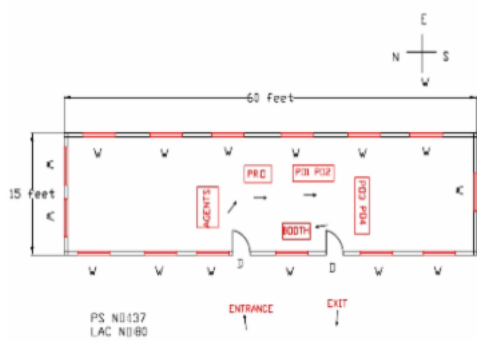

নিৰ্বাচক পঞ্জীয়ন বিষয়াৰ স্বাক্ষৰ

Nazri Naksha

Google Map View

Polling Station Building Front View

ভোটগ্ৰহন কেন্দ্ৰৰ সন্মুখৰ দৃশ্য

Cad View

Key MAP View

| | | | | | |
|---|--------------------------|--|--------------------------|--|--------------------------|
| 1 নাম : জোনমনি পাতৰ স্বামীৰ নাম: ৰামু পাতৰ ঘৰ নং : 11 বয়স : 22 লিঙ্গ : মহিলা | QAN0158857 ফটো উপলব্ধ | 2 নাম : সুস্মীতা পাতৰ পিতাৰ নাম: অৰুণ পাতৰ ঘৰ নং : 29 বয়স : 25 লিঙ্গ : মহিলা | HLF2391399 ফটো উপলব্ধ | 3 নাম : বিবেক বৰদলৈ পিতাৰ নাম: ফণিধৰ বৰদলৈ ঘৰ নং : 30 বয়স : 51 লিঙ্গ : মহিলা | HLF1802580 ফটো উপলব্ধ |
| 4 নাম : প্ৰতিভা বৰদলৈ স্বামীৰ নাম: বিবেক বৰদলৈ ঘৰ নং : 30 বয়স : 40 লিঙ্গ : মহিলা | HLF1802615 ফটো উপলব্ধ | 5 নাম : বিজয় বৰদলৈ পিতাৰ নাম: ৰমেশ্বৰ বৰদলৈ ঘৰ নং : 31 বয়স : 37 লিঙ্গ : পুৰুষ | HLF1802137 ফটো উপলব্ধ | 6 নাম : বিদ্যা বৰদলৈ স্বামীৰ নাম: বিজয় বৰদলৈ ঘৰ নং : 31 বয়স : 31 লিঙ্গ : মহিলা | HLF0687806 ফটো উপলব্ধ |
| 7 নাম : ৰাজু পাতৰ পিতাৰ নাম: সুৰেন পাতৰ ঘৰ নং : 32 বয়স : 35 লিঙ্গ : পুৰুষ | HLF1803776 ফটো উপলব্ধ | 8 নাম : ছেৰলিন ইংলেংপী পাতৰ স্বামীৰ নাম: ৰাজু পাতৰ ঘৰ নং : 32 বয়স : 23 লিঙ্গ : মহিলা | HLF2865533 ফটো উপলব্ধ | 9 নাম : প্ৰাঞ্জল পাতৰ পিতাৰ নাম: মাধব পাতৰ ঘৰ নং : 33 বয়স : 37 লিঙ্গ : পুৰুষ | HLF1801725 ফটো উপলব্ধ |
| 10 নাম : ৰশ্মি পাতৰ স্বামীৰ নাম: প্ৰাঞ্জল পাতৰ ঘৰ নং : 33 বয়স : 27 লিঙ্গ : মহিলা | HLF0290619 ফটো উপলব্ধ | 11 নাম : সঞ্জিত দাস পিতাৰ নাম: পঞ্চোলাল দাস ঘৰ নং : 34 বয়স : 30 লিঙ্গ : পুৰুষ | HLF0263707 ফটো উপলব্ধ | 12 নাম : নন্দীতা পাতৰ দাস স্বামীৰ নাম: সঞ্জিত দাস ঘৰ নং : 34 বয়স : 28 লিঙ্গ : মহিলা | HLF0263806 ফটো উপলব্ধ |
| # 13 নাম : ৰায়সুন্দৰী বিশ্বাস স্বামীৰ নাম: ৰীমচৰন বিশ্বাস ঘৰ নং : 35 বয়স : 64 লিঙ্গ : মহিলা | HLF1800448 ফটো উপলব্ধ | 14 নাম : ৰবিন্দ্র বিশ্বাস পিতাৰ নাম: ৰামচৰন বিশ্বাস ঘৰ নং : 35 বয়স : 54 লিঙ্গ : পুৰুষ | HLF1800437 ফটো উপলব্ধ | # 15 নাম : সুমিত্ৰা বিশ্বাস স্বামীৰ নাম: ৰবিন্দ্র বিশ্বাস ঘৰ নং : 35 বয়স : 36 লিঙ্গ : মহিলা | HLF1803436 ফটো উপলব্ধ |
| 16 নাম : প্ৰফুল্ল দাস পিতাৰ নাম: ভূপেন্দ্ৰ দাস ঘৰ নং : 36 বয়স : 35 লিঙ্গ : পুৰুষ | HLF1799797 ফটো উপলব্ধ | 17 নাম : কুন্তি দাস স্বামীৰ নাম: প্ৰফুল্ল দাস ঘৰ নং : 36 বয়স : 25 লিঙ্গ : মহিলা | HLF2373900 ফটো উপলব্ধ | 18 নাম : বোলী চৌহান স্বামীৰ নাম: বীমোল চৌহান ঘৰ নং : 47 বয়স : 26 লিঙ্গ : মহিলা | HLF2379220 ফটো উপলব্ধ |
| # 19 নাম : আনিস দাশ পিতাৰ নাম: মন্তু দাশ ঘৰ নং : 54 বয়স : 23 লিঙ্গ : পুৰুষ | HLF2382117 ফটো উপলব্ধ | 20 নাম : চুমি ৰাজভৰ স্বামীৰ নাম: দিব্য জ্যোতি ডেকা ঘৰ নং : 95 বয়স : 20 লিঙ্গ : মহিলা | QAN0158626 ফটো উপলব্ধ | 21 নাম : পূৰ্ণিমা চাহ স্বামীৰ নাম: লক্ষীপ্ৰসাদ চাহ ঘৰ নং : 137 বয়স : 59 লিঙ্গ : মহিলা | HLF1802955 ফটো উপলব্ধ |
| 22 নাম : ববিতা চাহ পিতাৰ নাম: লক্ষী প্ৰসাদ চাহ ঘৰ নং : 137 বয়স : 37 লিঙ্গ : মহিলা | HLF0307512 ফটো উপলব্ধ | 23 নাম : চন্দন চাহ পিতাৰ নাম: লক্ষীপ্ৰসাদ চাহ ঘৰ নং : 137 বয়স : 37 লিঙ্গ : পুৰুষ | HLF1802966 ফটো উপলব্ধ | S 24 নাম : গীতাজলী চাহ স্বামীৰ নাম: চন্দন চাহ ঘৰ নং : 137 বয়স : 28 লিঙ্গ : মহিলা | HLF0307348 ফটো উপলব্ধ |
| 25 নাম : পম্পী বিশ্বাস স্বামীৰ নাম: ৰপলাল বিশ্বাস ঘৰ নং : 143 বয়স : 23 লিঙ্গ : মহিলা | HLF2989408 ফটো উপলব্ধ | 26 নাম : গীতা চৌহান স্বামীৰ নাম: ৰাজেন চৌহান ঘৰ নং : 156 বয়স : 33 লিঙ্গ : মহিলা | HLF2344661 ফটো উপলব্ধ | 27 নাম : অম্মান জ্যোতি ভৰালী পিতাৰ নাম: অমৃত ভৰালী ঘৰ নং : 161 বয়স : 24 লিঙ্গ : পুৰুষ | HLF2418978 ফটো উপলব্ধ |
| 28 নাম : ভদ্ৰেশ্বৰী নাথ স্বামীৰ নাম: ৰঙ্গদেব নাথ ঘৰ নং : 162 বয়স : 71 লিঙ্গ : মহিলা | HLF1800891 ফটো উপলব্ধ | S 29 নাম : প্ৰিয়ঙ্কা দেৱী পিতাৰ নাম: মিলন নাথ ঘৰ নং : 162 বয়স : 24 লিঙ্গ : মহিলা | HLF2418945 ফটো উপলব্ধ | 30 নাম : অপৰূপা ডেকা পিতাৰ নাম: ফণিধৰ ডেকা ঘৰ নং : 165 বয়স : 24 লিঙ্গ : মহিলা | HLF2381986 ফটো উপলব্ধ |