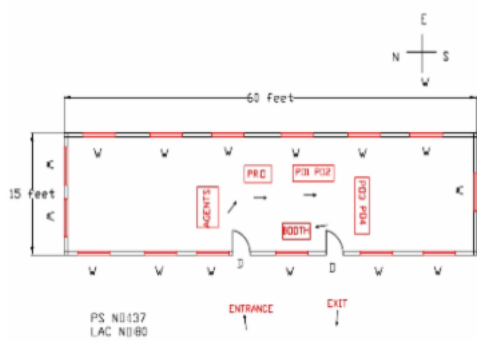

নিৰ্বাচক পঞ্জীয়ন বিষয়াৰ স্বাক্ষৰ

Nazri Naksha

Google Map View

Polling Station Building Front View

ভোটগ্ৰহন কেন্দ্ৰৰ সন্মুখৰ দৃশ্য

Cad View

Key MAP View

<p>E 1 HLF1804564</p> <p>নাম : শ্ৰীফাকু ৰাজভৰ পিতাৰ নাম : ৰামেশ্বৰ ৰাজভৰ ঘৰ নং : 1 বয়স : 67 লিঙ্গ : মহিলা</p> <p>ফটো উপলব্ধ</p>	<p>2 HLF1804575</p> <p>নাম : সাবিত্ৰী ৰাজভৰ স্বামীৰ নাম : শ্ৰীফাকু ৰাজভৰ ঘৰ নং : 1 বয়স : 61 লিঙ্গ : মহিলা</p> <p>ফটো উপলব্ধ</p>	<p>3 HLF1804586</p> <p>নাম : শংকৰ ৰাজভৰ পিতাৰ নাম : ফাকু ৰাজভৰ ঘৰ নং : 1 বয়স : 44 লিঙ্গ : পুৰুষ</p> <p>ফটো উপলব্ধ</p>
<p>4 HLF1804597</p> <p>নাম : সুজাতা ৰাজভৰ স্বামীৰ নাম : শংকৰ ৰাজভৰ ঘৰ নং : 1 বয়স : 39 লিঙ্গ : মহিলা</p> <p>ফটো উপলব্ধ</p>	<p>5 HLF2279676</p> <p>নাম : ৰাধিকা ৰাজভৰ স্বামীৰ নাম : ফাকু ৰাজভৰ ঘৰ নং : 1 বয়স : 29 লিঙ্গ : মহিলা</p> <p>ফটো উপলব্ধ</p>	<p>#2 6 HLF2983161</p> <p>নাম : ভাৰতী মণ্ডল স্বামীৰ নাম : নিতাই মণ্ডল ঘৰ নং : 41 বয়স : 26 লিঙ্গ : মহিলা</p> <p>ফটো উপলব্ধ</p>
<p>7 HLF2279643</p> <p>নাম : অজিত সৰকাৰ পিতাৰ নাম : সুৰেশ সৰকাৰ ঘৰ নং : 1 বয়স : 47 লিঙ্গ : পুৰুষ</p> <p>ফটো উপলব্ধ</p>	<p>8 HLF2279596</p> <p>নাম : পিংকি সৰকাৰ স্বামীৰ নাম : অজিত সৰকাৰ ঘৰ নং : 1 বয়স : 34 লিঙ্গ : মহিলা</p> <p>ফটো উপলব্ধ</p>	<p>E 9 HLF1804600</p> <p>নাম : ব্ৰজবাসী দাস পিতাৰ নাম : ৰবিন দাস ঘৰ নং : 2 বয়স : 69 লিঙ্গ : পুৰুষ</p> <p>ফটো উপলব্ধ</p>
<p>10 HLF1804611</p> <p>নাম : সুস্বালা দাস স্বামীৰ নাম : ব্ৰজবাসী দাস ঘৰ নং : 2 বয়স : 64 লিঙ্গ : মহিলা</p> <p>ফটো উপলব্ধ</p>	<p>11 HLF1804622</p> <p>নাম : সুদিন দাস পিতাৰ নাম : ব্ৰজবাসী দাস ঘৰ নং : 2 বয়স : 40 লিঙ্গ : পুৰুষ</p> <p>ফটো উপলব্ধ</p>	<p>12 HLF1804633</p> <p>নাম : সুধিৰ চন্দ্ৰ দাস পিতাৰ নাম : ব্ৰজবাসী দাস ঘৰ নং : 2 বয়স : 37 লিঙ্গ : পুৰুষ</p> <p>ফটো উপলব্ধ</p>
<p>13 HLF0671289</p> <p>নাম : নিখিল দাস পিতাৰ নাম : ব্ৰজাবশী দাস ঘৰ নং : 2 বয়স : 33 লিঙ্গ : পুৰুষ</p> <p>ফটো উপলব্ধ</p>	<p>14 HLF1804644</p> <p>নাম : ৰতন দেৱ নাথ পিতাৰ নাম : শচিন্দ্ৰ চন্দ্ৰ দেৱ নাথ ঘৰ নং : 3 বয়স : 44 লিঙ্গ : পুৰুষ</p> <p>ফটো উপলব্ধ</p>	<p>15 HLF1804655</p> <p>নাম : দিপালী দেৱ নাথ স্বামীৰ নাম : ৰতন দেৱ নাথ ঘৰ নং : 3 বয়স : 39 লিঙ্গ : মহিলা</p> <p>ফটো উপলব্ধ</p>
<p>16 HLF1804666</p> <p>নাম : পান বিশ্বাস পিতাৰ নাম : ধীৰেন বিশ্বাস ঘৰ নং : 4 বয়স : 55 লিঙ্গ : পুৰুষ</p> <p>ফটো উপলব্ধ</p>	<p>17 HLF1804677</p> <p>নাম : ফালানী বিশ্বাস স্বামীৰ নাম : পানু বিশ্বাস ঘৰ নং : 4 বয়স : 45 লিঙ্গ : মহিলা</p> <p>ফটো উপলব্ধ</p>	<p>18 HLF0623009</p> <p>নাম : বিশ্বজিৎ বিশ্বাস পিতাৰ নাম : পানু বিশ্বাস ঘৰ নং : 04 বয়স : 27 লিঙ্গ : পুৰুষ</p> <p>ফটো উপলব্ধ</p>
<p>19 HLF0598219</p> <p>নাম : সুৰজিৎ বিশ্বাস পিতাৰ নাম : পানু বিশ্বাস ঘৰ নং : 4 বয়স : 25 লিঙ্গ : পুৰুষ</p> <p>ফটো উপলব্ধ</p>	<p>20 HLF0658799</p> <p>নাম : সুৰজীত বিশ্বাস পিতাৰ নাম : পানু বিশ্বাস ঘৰ নং : 4 বয়স : 25 লিঙ্গ : পুৰুষ</p> <p>ফটো উপলব্ধ</p>	<p>21 QAN0122507</p> <p>নাম : একাদশী বিশ্বাস পিতাৰ নাম : পানু বিশ্বাস ঘৰ নং : 4 বয়স : 21 লিঙ্গ : মহিলা</p> <p>ফটো উপলব্ধ</p>
<p>22 HLF1804702</p> <p>নাম : ধীৰেন বিশ্বাস পিতাৰ নাম : গকুল বিশ্বাস ঘৰ নং : 5 বয়স : 83 লিঙ্গ : পুৰুষ</p> <p>ফটো উপলব্ধ</p>	<p>23 HLF1804724</p> <p>নাম : সুনিল বিশ্বাস পিতাৰ নাম : ধীৰেন বিশ্বাস ঘৰ নং : 5 বয়স : 54 লিঙ্গ : পুৰুষ</p> <p>ফটো উপলব্ধ</p>	<p>24 HLF0138826</p> <p>নাম : নমিতা বিশ্বাস স্বামীৰ নাম : সুনীল বিশ্বাস ঘৰ নং : 5 বয়স : 34 লিঙ্গ : মহিলা</p> <p>ফটো উপলব্ধ</p>
<p>E 25 HLF1804757</p> <p>নাম : কচিল্য ৰাজভৰ স্বামীৰ নাম : জগৰু ৰাজভৰ ঘৰ নং : 7 বয়স : 78 লিঙ্গ : মহিলা</p> <p>ফটো উপলব্ধ</p>	<p>E 26 HLF1804746</p> <p>নাম : ফুলমণি ৰাজভৰ স্বামীৰ নাম : সহদেৱ ৰাজভৰ ঘৰ নং : 9 বয়স : 70 লিঙ্গ : মহিলা</p> <p>ফটো উপলব্ধ</p>	<p>27 HLF1804768</p> <p>নাম : নিকিল ৰাজভৰ পিতাৰ নাম : জগৰু ৰাজভৰ ঘৰ নং : 9 বয়স : 42 লিঙ্গ : পুৰুষ</p> <p>ফটো উপলব্ধ</p>
<p>28 HLF2418754</p> <p>নাম : মোহন ৰাজভৰ পিতাৰ নাম : লাটে ধনেশ্বৰ ৰাজভৰ ঘৰ নং : 7 বয়স : 40 লিঙ্গ : পুৰুষ</p> <p>ফটো উপলব্ধ</p>	<p>29 HLF1804779</p> <p>নাম : মিনতি ৰাজভৰ স্বামীৰ নাম : মোহন ৰাজভৰ ঘৰ নং : 7 বয়স : 36 লিঙ্গ : মহিলা</p> <p>ফটো উপলব্ধ</p>	<p>E 30 HLF1804791</p> <p>নাম : সাবিত্ৰী দাস স্বামীৰ নাম : নিৰঞ্জন দাস ঘৰ নং : 8 বয়স : 69 লিঙ্গ : মহিলা</p> <p>ফটো উপলব্ধ</p>