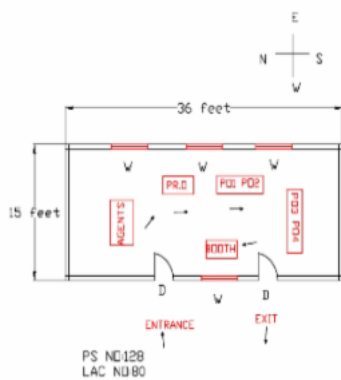

নিৰ্বাচক পঞ্জীয়ন বিষয়াৰ স্বাক্ষৰ

Nazri Naksha

Google Map View

Polling Station Building Front View

ভোটগ্ৰহন কেন্দ্ৰৰ সন্মুখৰ দৃশ্য

Cad View

Key MAP View

1 নাম : মণিৰাম ৰাজভৰ পিতাৰ নাম: কিচুনা ৰাজভৰ ঘৰ নং : 1 বয়স : 69 লিঙ্গ : পুৰুষ	HLF1814568 ফটো উপলব্ধ	2 নাম : ফুলমতি ৰাজভৰ স্বামীৰ নাম: মণিৰাম ৰাজভৰ ঘৰ নং : 1 বয়স : 62 লিঙ্গ : মহিলা	HLF1814579 ফটো উপলব্ধ	3 নাম : গিতা ৰাজভৰ স্বামীৰ নাম: মণিৰাম ৰাজভৰ ঘৰ নং : 1 বয়স : 27 লিঙ্গ : মহিলা	HLF1220847 ফটো উপলব্ধ
4 নাম : সবিতা ৰাজভৰ পিতাৰ নাম: মনিৰাম ৰাজভৰ ঘৰ নং : 1 বয়স : 26 লিঙ্গ : মহিলা	HLF2915122 ফটো উপলব্ধ	5 নাম : আশা ৰাজভৰ পিতাৰ নাম: মনিৰাম ৰাজভৰ ঘৰ নং : 1 বয়স : 24 লিঙ্গ : মহিলা	HLF2915130 ফটো উপলব্ধ	6 নাম : জয় প্ৰকাশ ৰাজভৰ পিতাৰ নাম: মণিৰাম ৰাজভৰ ঘৰ নং : 1 বয়স : 22 লিঙ্গ : পুৰুষ	HLF1221001 ফটো উপলব্ধ
7 নাম : মনষা বিশ্বাস স্বামীৰ নাম: চিৰঞ্জীৱ মণ্ডল ঘৰ নং : 01 বয়স : 22 লিঙ্গ : মহিলা	QAN0194340 ফটো উপলব্ধ	8 নাম : প্ৰদীপ ৰাজভৰ পিতাৰ নাম: মনিৰাম ৰাজভৰ ঘৰ নং : 1 বয়স : 20 লিঙ্গ : পুৰুষ	QAN0194860 ফটো উপলব্ধ	R 9 নাম : প্ৰদীপ ৰাজভৰ পিতাৰ নাম: মনিৰাম ৰাজভৰ ঘৰ নং : 1 বয়স : 19 লিঙ্গ : পুৰুষ	QAN0115816 ফটো উপলব্ধ
10 নাম : ফালান চৌধুৰী পিতাৰ নাম: সুখলীল চৌধুৰী ঘৰ নং : 2 বয়স : 74 লিঙ্গ : পুৰুষ	HLF1814604 ফটো উপলব্ধ	11 নাম : সন্ধ্যা বানী চৌধুৰী স্বামীৰ নাম: ফালান চৌধুৰী ঘৰ নং : 2 বয়স : 59 লিঙ্গ : মহিলা	HLF1814615 ফটো উপলব্ধ	12 নাম : ৰাজকুমাৰ চৌধুৰী পিতাৰ নাম: ফালান চৌধুৰী ঘৰ নং : 2 বয়স : 42 লিঙ্গ : পুৰুষ	HLF1814626 ফটো উপলব্ধ
13 নাম : মাখনী ভৌমিক চৌধুৰী স্বামীৰ নাম: ৰাজকুমাৰ চৌধুৰী ঘৰ নং : 2 বয়স : 32 লিঙ্গ : মহিলা	HLF4438113 ফটো উপলব্ধ	R 14 নাম : ফুল কুমাৰ চৌধুৰী পিতাৰ নাম: ফালান চৌধুৰী ঘৰ নং : 2 বয়স : 30 লিঙ্গ : পুৰুষ	HLF0064717 ফটো উপলব্ধ	15 নাম : চন্দ্ৰ কুমাৰ চৌধুৰী পিতাৰ নাম: ফালান চৌধুৰী ঘৰ নং : 2 বয়স : 28 লিঙ্গ : পুৰুষ	HLF0065037 ফটো উপলব্ধ
16 নাম : মন্দিৰা মণ্ডল চৌধুৰী স্বামীৰ নাম: চন্দ্ৰ কুমাৰ চৌধুৰী ঘৰ নং : 02 বয়স : 24 লিঙ্গ : মহিলা	HLF2889285 ফটো উপলব্ধ	17 নাম : মুনীন্দ্ৰ বিশ্বাস পিতাৰ নাম: শ্যামলাল বিশ্বাস ঘৰ নং : 3 বয়স : 69 লিঙ্গ : পুৰুষ	HLF1814637 ফটো উপলব্ধ	18 নাম : সুশফল বিশ্বাস পিতাৰ নাম: মুনীন্দ্ৰ বিশ্বাস ঘৰ নং : 3 বয়স : 40 লিঙ্গ : পুৰুষ	HLF1814660 ফটো উপলব্ধ
19 নাম : কমল বিশ্বাস পিতাৰ নাম: মুনীন্দ্ৰ বিশ্বাস ঘৰ নং : 3 বয়স : 39 লিঙ্গ : পুৰুষ	HLF1814682 ফটো উপলব্ধ	20 নাম : পদ্মা বিশ্বাস স্বামীৰ নাম: সুশফল বিশ্বাস ঘৰ নং : 3 বয়স : 37 লিঙ্গ : মহিলা	HLF1814671 ফটো উপলব্ধ	21 নাম : পাৰমিতা বিশ্বাস পিতাৰ নাম: নৰেন্দ্ৰ বিশ্বাস ঘৰ নং : 3 বয়স : 29 লিঙ্গ : মহিলা	CNF1959097 ফটো উপলব্ধ
22 নাম : পূজা নেৱাৰ পিতাৰ নাম: দোলবাহাদুৰ নেৱাৰ ঘৰ নং : 3 বয়স : 21 লিঙ্গ : মহিলা	QAN0196048 ফটো উপলব্ধ	23 নাম : সুস্মিতা বিশ্বাস পিতাৰ নাম: সুশফল বিশ্বাস ঘৰ নং : 3 বয়স : 19 লিঙ্গ : মহিলা	QAN0194621 ফটো উপলব্ধ	24 নাম : শিশিন্দ্ৰ বিশ্বাস পিতাৰ নাম: গনেশ বিশ্বাস ঘৰ নং : 8 বয়স : 62 লিঙ্গ : পুৰুষ	HLF1814717 ফটো উপলব্ধ
25 নাম : সন্ধ্যা বিশ্বাস স্বামীৰ নাম: শিশিন্দ্ৰ বিশ্বাস ঘৰ নং : 8 বয়স : 55 লিঙ্গ : মহিলা	HLF1814728 ফটো উপলব্ধ	26 নাম : গনেশ নেৱাৰ পিতাৰ নাম: জয় বাহাদুৰ নেৱাৰ ঘৰ নং : 4 বয়স : 53 লিঙ্গ : পুৰুষ	HLF1824686 ফটো উপলব্ধ	27 নাম : গিৰিশ বিশ্বাস পিতাৰ নাম: শিশিন্দ্ৰ বিশ্বাস ঘৰ নং : 4 বয়স : 31 লিঙ্গ : পুৰুষ	HLF2226326 ফটো উপলব্ধ
28 নাম : মিলন বিশ্বাস স্বামীৰ নাম: শিৰিশ বিশ্বাস ঘৰ নং : 8 বয়স : 31 লিঙ্গ : মহিলা	HLF1814740 ফটো উপলব্ধ	29 নাম : লিলাৱতী বিশ্বাস পিতাৰ নাম: শিশিন্দ্ৰ বিশ্বাস ঘৰ নং : 8 বয়স : 25 লিঙ্গ : মহিলা	HLF2857282 ফটো উপলব্ধ	30 নাম : পল্লৱী সুৰকাৰ স্বামীৰ নাম: গিৰিশ বিশ্বাস ঘৰ নং : 04 বয়স : 24 লিঙ্গ : মহিলা	LRP9385733 ফটো উপলব্ধ