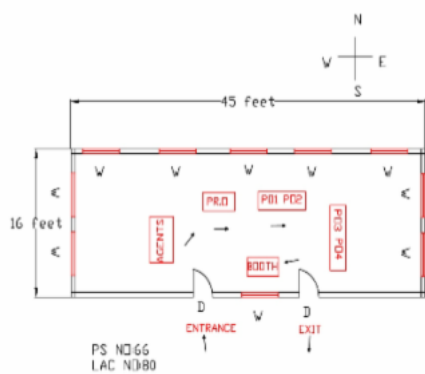

নিৰ্বাচক পঞ্জীয়ন বিষয়াৰ স্বাক্ষৰ

Nazri Naksha

Google Map View

Polling Station Building Front View

ভোটগ্ৰহন কেন্দ্ৰৰ সন্মুখৰ দৃশ্য

Cad View

Key MAP View

| | | | | | |
|---|--------------------------|---|--------------------------|---|--------------------------|
| 1 নাম : আছিয়া খাতুন পিতাৰ নাম: মুছাব্বিৰ আলী ঘৰ নং : 1 বয়স : 54 লিঙ্গ : পুৰুষ | HLF1838966 ফটো উপলব্ধ | 2 নাম : চাইমন খাতুন স্বামীৰ নাম: এব্বেদ আলী ঘৰ নং : 1 বয়স : 47 লিঙ্গ : মহিলা | HLF1838977 ফটো উপলব্ধ | 3 নাম : মজিবুৰ বহমান পিতাৰ নাম: এব্বেদ আলী ঘৰ নং : 1 বয়স : 45 লিঙ্গ : পুৰুষ | HLF1838988 ফটো উপলব্ধ |
| S2 4 নাম : জিয়াবুৰ বহমান পিতাৰ নাম: এব্বেদ আলী ঘৰ নং : 1 বয়স : 41 লিঙ্গ : পুৰুষ | HLF1838999 ফটো উপলব্ধ | # 5 নাম : ফজিলা খাতুন স্বামীৰ নাম: মজিবুৰ বহমান ঘৰ নং : 1 বয়স : 38 লিঙ্গ : মহিলা | HLF1843283 ফটো উপলব্ধ | 6 নাম : নূৰকান্দৰ আলী পিতাৰ নাম: মুছাব্বিৰ আলী ঘৰ নং : 01 বয়স : 29 লিঙ্গ : পুৰুষ | HLF2905511 ফটো উপলব্ধ |
| 7 নাম : গুলজাৰ হুছেইন পিতাৰ নাম: মুছাব্বিৰ আলী ঘৰ নং : 01 বয়স : 26 লিঙ্গ : পুৰুষ | HLF2905545 ফটো উপলব্ধ | 8 নাম : আনজুমা বেগম স্বামীৰ নাম: নূৰকান্দৰ আলী ঘৰ নং : 01 বয়স : 24 লিঙ্গ : মহিলা | HLF2905552 ফটো উপলব্ধ | 9 নাম : মুকতিদুল হুছেইন পিতাৰ নাম: মুছাব্বিৰ আলী ঘৰ নং : 01 বয়স : 23 লিঙ্গ : পুৰুষ | HLF2905537 ফটো উপলব্ধ |
| 10 নাম : আব্দুৰ ৰফ পিতাৰ নাম: এব্বেদ আলী ঘৰ নং : 2 বয়স : 46 লিঙ্গ : পুৰুষ | HLF1839005 ফটো উপলব্ধ | # 11 নাম : ছুব্বন নেছা স্বামীৰ নাম: আব্দুৰ ৰৌফ ঘৰ নং : 2 বয়স : 41 লিঙ্গ : মহিলা | HLF1839016 ফটো উপলব্ধ | 12 নাম : চানবানু স্বামীৰ নাম: খালিলুৰ বহমান ঘৰ নং : 3 বয়স : 54 লিঙ্গ : মহিলা | HLF1839027 ফটো উপলব্ধ |
| 13 নাম : ছালেমা খাতুন পিতাৰ নাম: খালিলুৰ বহমান ঘৰ নং : 3 বয়স : 32 লিঙ্গ : মহিলা | QAN0189126 ফটো উপলব্ধ | 14 নাম : হেলিমু উদ্দিন পিতাৰ নাম: খালিলুৰ বহমান ঘৰ নং : 3 বয়স : 29 লিঙ্গ : পুৰুষ | HLF0567867 ফটো উপলব্ধ | 15 নাম : মনজিলা বেগম স্বামীৰ নাম: হেলিমু উদ্দিন ঘৰ নং : 3 বয়স : 25 লিঙ্গ : মহিলা | HLF0566240 ফটো উপলব্ধ |
| 16 নাম : হাজেৰা খাতুন স্বামীৰ নাম: এব্বেদ আলী ঘৰ নং : 8 বয়স : 76 লিঙ্গ : মহিলা | HLF1839050 ফটো উপলব্ধ | 17 নাম : ওৰাজিবুৰ বহমান পিতাৰ নাম: এব্বেদ আলী ঘৰ নং : 8 বয়স : 46 লিঙ্গ : মহিলা | HLF1839038 ফটো উপলব্ধ | 18 নাম : আতব জানবিবি স্বামীৰ নাম: ওবাজিবুৰ বহমান ঘৰ নং : 8 বয়স : 43 লিঙ্গ : মহিলা | HLF1839049 ফটো উপলব্ধ |
| 19 নাম : আকলিমা খাতুন স্বামীৰ নাম: ওৰাজিবুৰ বহমান ঘৰ নং : 4 বয়স : 32 লিঙ্গ : মহিলা | HLF0566729 ফটো উপলব্ধ | 20 নাম : সালমান খান পিতাৰ নাম: ওৰাজিবুৰ বহমান ঘৰ নং : 8 বয়স : 22 লিঙ্গ : পুৰুষ | QAN0117812 ফটো উপলব্ধ | # 21 নাম : ফইজুল গাফাৰ পিতাৰ নাম: আব্দুল ছমেদ ঘৰ নং : 6 বয়স : 51 লিঙ্গ : পুৰুষ | HLF1839083 ফটো উপলব্ধ |
| # 22 নাম : হালিমা খাটন স্বামীৰ নাম: ফইজুল গাফাৰ ঘৰ নং : 6 বয়স : 45 লিঙ্গ : মহিলা | HLF1839094 ফটো উপলব্ধ | # 23 নাম : জেবিনা ইয়াছমিন পিতাৰ নাম: ফইজুল গাফাৰ ঘৰ নং : 6 বয়স : 24 লিঙ্গ : মহিলা | QAN0084848 ফটো উপলব্ধ | S2 24 নাম : ৰেকিবুল হুছেইন পিতাৰ নাম: ফইজুল গাফাৰ ঘৰ নং : 6 বয়স : 20 লিঙ্গ : পুৰুষ | QAN0084947 ফটো উপলব্ধ |
| 25 নাম : নূৰজাহান খাতুন স্বামীৰ নাম: নূৰজুল হক ঘৰ নং : 07 বয়স : 64 লিঙ্গ : মহিলা | HLF1839107 ফটো উপলব্ধ | 26 নাম : জিয়াউল হক পিতাৰ নাম: নূৰজুল হক ঘৰ নং : 07 বয়স : 46 লিঙ্গ : পুৰুষ | HLF1839118 ফটো উপলব্ধ | 27 নাম : খদিজা বেগম স্বামীৰ নাম: জিয়াউল হক ঘৰ নং : 07 বয়স : 33 লিঙ্গ : মহিলা | HLF1843329 ফটো উপলব্ধ |
| 28 নাম : ৰফিকুল ইছলাম পিতাৰ নাম: নূৰজুল হক ঘৰ নং : 08 বয়স : 49 লিঙ্গ : পুৰুষ | HLF1839129 ফটো উপলব্ধ | 29 নাম : মজিদা খাতুন স্বামীৰ নাম: ৰফিকুল ইছলাম ঘৰ নং : 08 বয়স : 44 লিঙ্গ : মহিলা | HLF1839130 ফটো উপলব্ধ | # 30 নাম : ইদ্রিশ আলি পিতাৰ নাম: নূৰ মহম্মদ ঘৰ নং : 9 বয়স : 85 লিঙ্গ : পুৰুষ | HLF1839141 ফটো উপলব্ধ |