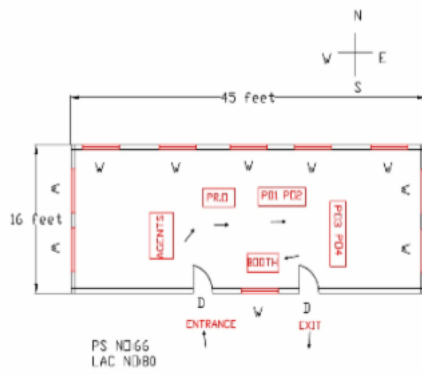

নিৰ্বাচক পঞ্জীয়ন বিষয়াৰ স্বাক্ষৰ

Nazri Naksha

Google Map View

Polling Station Building Front View

ভোটগ্ৰহন কেন্দ্ৰৰ সন্মুখৰ দৃশ্য

Cad View

Key MAP View

1 নাম : ববিনা খাতুন স্বামীৰ নাম : ৰাজিবুল ইছলাম ঘৰ নং : 00 বয়স : 21 লিঙ্গ : মহিলা	QAN0093435 ফটো উপলব্ধ	D 2 নাম : ম: ৰফুল আমিৰ পিতাৰ নাম : মুছলেমুদিন ঘৰ নং : 1 বয়স : 59 লিঙ্গ : পুৰুষ	HLF1854597 ফটো উপলব্ধ	3 নাম : ৰমিছা খাতুন স্বামীৰ নাম : ৰুহুল আমিন ঘৰ নং : 1 বয়স : 50 লিঙ্গ : মহিলা	HLF1854600 ফটো উপলব্ধ
4 নাম : ৰাজিবুল ইছলাম পিতাৰ নাম : ৰফুল আমিন ঘৰ নং : 1 বয়স : 35 লিঙ্গ : পুৰুষ	HLF1854611 ফটো উপলব্ধ	# 5 নাম : চাহিদা খাতুন স্বামীৰ নাম : ৰাজিবুল ইছলাম ঘৰ নং : 1 বয়স : 31 লিঙ্গ : মহিলা	HLF0001198 ফটো উপলব্ধ	6 নাম : এবনুল হক পিতাৰ নাম : ৰুহুল আমিন ঘৰ নং : 01 বয়স : 23 লিঙ্গ : পুৰুষ	HLF2902989 ফটো উপলব্ধ
# 7 নাম : চুলতান আহমেদ পিতাৰ নাম : মুছলেমুদিন ঘৰ নং : 02 বয়স : 55 লিঙ্গ : পুৰুষ	HLF1854622 ফটো উপলব্ধ	# 8 নাম : ফাতেমা খাতুন স্বামীৰ নাম : চুলতান আহমেদ ঘৰ নং : 02 বয়স : 48 লিঙ্গ : মহিলা	HLF1854633 ফটো উপলব্ধ	9 নাম : সুৰিয়া আহমেদ পিতাৰ নাম : চুলতান আহমেদ ঘৰ নং : 02 বয়স : 24 লিঙ্গ : মহিলা	HLF0578450 ফটো উপলব্ধ
10 নাম : আবু ছৰাইবা আহমেদ পিতাৰ নাম : চুলতান আহমেদ ঘৰ নং : 2 বয়স : 21 লিঙ্গ : পুৰুষ	QAN0046888 ফটো উপলব্ধ	11 নাম : নুৰুল ইছলাম পিতাৰ নাম : মুছলেমুদিন ঘৰ নং : 03 বয়স : 64 লিঙ্গ : পুৰুষ	HLF1854655 ফটো উপলব্ধ	12 নাম : ৰাবিয়া খাতুন স্বামীৰ নাম : নুৰুল ইছলাম ঘৰ নং : 03 বয়স : 54 লিঙ্গ : মহিলা	HLF1854564 ফটো উপলব্ধ
13 নাম : বাহাৰুল ইছলাম পিতাৰ নাম : নুৰুল ইছলাম ঘৰ নং : 03 বয়স : 39 লিঙ্গ : পুৰুষ	HLF1854666 ফটো উপলব্ধ	14 নাম : তাছলিমা বেগম স্বামীৰ নাম : বাহাৰুল ইছলাম ঘৰ নং : 3 বয়স : 33 লিঙ্গ : মহিলা	HLF0329763 ফটো উপলব্ধ	15 নাম : আশ্ৰাফুল ইছলাম পিতাৰ নাম : নুৰুল ইছলাম ঘৰ নং : 03 বয়স : 33 লিঙ্গ : পুৰুষ	HLF1854688 ফটো উপলব্ধ
16 নাম : ইনামুল হাছান পিতাৰ নাম : নুৰুল ইছলাম ঘৰ নং : 03 বয়স : 25 লিঙ্গ : পুৰুষ	HLF2902831 ফটো উপলব্ধ	17 নাম : আৰ্বাচ আলী পিতাৰ নাম : আৰ্বাচ আলী ঘৰ নং : 4 বয়স : 53 লিঙ্গ : পুৰুষ	HLF1854699 ফটো উপলব্ধ	18 নাম : জায়েদা খাতুন স্বামীৰ নাম : আব্বাছ আলী ঘৰ নং : 4 বয়স : 46 লিঙ্গ : মহিলা	HLF1854702 ফটো উপলব্ধ
19 নাম : জাহিদুল ইছলাম পিতাৰ নাম : আৰ্বাচ আলী ঘৰ নং : 4 বয়স : 34 লিঙ্গ : পুৰুষ	HLF2229881 ফটো উপলব্ধ	20 নাম : ছাবিনা খাতুন স্বামীৰ নাম : জাহিদুল ইছলাম ঘৰ নং : 04 বয়স : 30 লিঙ্গ : মহিলা	HLF0576702 ফটো উপলব্ধ	21 নাম : আচিকুল ইছলাম পিতাৰ নাম : আৰ্বাছ আলী ঘৰ নং : 8 বয়স : 24 লিঙ্গ : পুৰুষ	HLF2438422 ফটো উপলব্ধ
S 22 নাম : মাৰুফা খাতুন স্বামীৰ নাম : আচিকুল ইছলাম ঘৰ নং : 04 বয়স : 22 লিঙ্গ : মহিলা	HLF2925816 ফটো উপলব্ধ	23 নাম : আজাহাৰুল ইছলাম পিতাৰ নাম : আৰ্বাছ আলী ঘৰ নং : 4 বয়স : 22 লিঙ্গ : পুৰুষ	QAN0053835 ফটো উপলব্ধ	24 নাম : নুৰজহান বেগম স্বামীৰ নাম : চাহেদ আলী ঘৰ নং : 6 বয়স : 60 লিঙ্গ : মহিলা	HLF1854735 ফটো উপলব্ধ
25 নাম : জুলহাছ আলী পিতাৰ নাম : চাহেদ আলী ঘৰ নং : 06 বয়স : 47 লিঙ্গ : পুৰুষ	HLF1854746 ফটো উপলব্ধ	26 নাম : মফিদা খাতুন স্বামীৰ নাম : জুলহাস আলী ঘৰ নং : 6 বয়স : 23 লিঙ্গ : মহিলা	HLF1201698 ফটো উপলব্ধ	27 নাম : নুজৰুল ইছলাম পিতাৰ নাম : ৰুস্তম আলী ঘৰ নং : 9 বয়স : 44 লিঙ্গ : পুৰুষ	HLF1854757 ফটো উপলব্ধ
28 নাম : ৰেজিয়া খাতুন স্বামীৰ নাম : নুজৰুল ইছলাম ঘৰ নং : 9 বয়স : 38 লিঙ্গ : মহিলা	HLF1854768 ফটো উপলব্ধ	# 29 নাম : মোবাৰক হুছেইন পিতাৰ নাম : নুজৰুল ইছলাম ঘৰ নং : 09 বয়স : 33 লিঙ্গ : পুৰুষ	HLF1858522 ফটো উপলব্ধ	30 নাম : জুলেনা খাতুন পিতাৰ নাম : নুজৰুল ইছলাম ঘৰ নং : 7 বয়স : 22 লিঙ্গ : মহিলা	QAN0071423 ফটো উপলব্ধ