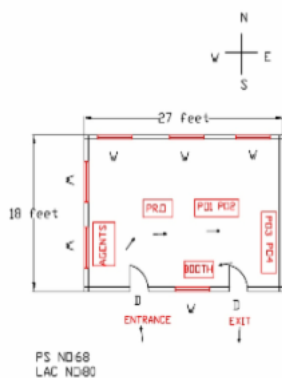

নিৰ্বাচক পঞ্জীয়ন বিষয়াৰ স্বাক্ষৰ

Nazri Naksha

Google Map View

Polling Station Building Front View

ভোটগ্ৰহন কেন্দ্ৰৰ সন্মুখৰ দৃশ্য

Cad View

Key MAP View

1 নাম : ধৰ্মেশ্বৰ শইকীয়া পিতাৰ নাম: পদৰাম শইকীয়া ঘৰ নং : 1 বয়স : 49 লিঙ্গ : পুৰুষ	HLF1894582 ফটো উপলব্ধ	2 নাম : হিমা মনি শইকীয়া স্বামীৰ নাম: ধৰ্মেশ্বৰ শইকীয়া ঘৰ নং : 1 বয়স : 38 লিঙ্গ : মহিলা	HLF1894606 ফটো উপলব্ধ	3 নাম : বৰ্মা শইকীয়া পিতাৰ নাম: খৰ্গৰাম শইকীয়া ঘৰ নং : 2 বয়স : 67 লিঙ্গ : পুৰুষ	HLF1894617 ফটো উপলব্ধ
4 নাম : তৰামাই শইকীয়া স্বামীৰ নাম: বৰ্মাকান্ত শইকীয়া ঘৰ নং : 2 বয়স : 54 লিঙ্গ : মহিলা	HLF1894628 ফটো উপলব্ধ	5 নাম : জিন্ট শইকীয়া পিতাৰ নাম: বৰ্মাকান্ত শইকীয়া ঘৰ নং : 2 বয়স : 40 লিঙ্গ : পুৰুষ	HLF1894639 ফটো উপলব্ধ	S2 6 নাম : অনামিকা শইকীয়া পিতাৰ নাম: বৰ্মাকান্ত শইকীয়া ঘৰ নং : 2 বয়স : 37 লিঙ্গ : মহিলা	HLF1894640 ফটো উপলব্ধ
7 নাম : মল্লব শইকীয়া পিতাৰ নাম: বৰ্মাকান্ত শইকীয়া ঘৰ নং : 2 বয়স : 36 লিঙ্গ : মহিলা	HLF1894651 ফটো উপলব্ধ	8 নাম : সবিতা শইকীয়া স্বামীৰ নাম: মল্লব শইকীয়া ঘৰ নং : 2 বয়স : 35 লিঙ্গ : মহিলা	HLF0600270 ফটো উপলব্ধ	9 নাম : সংগীতা শইকীয়া স্বামীৰ নাম: গনেশ শইকীয়া ঘৰ নং : 9 বয়স : 42 লিঙ্গ : মহিলা	HLF1894673 ফটো উপলব্ধ
10 নাম : পল্লবী শইকীয়া পিতাৰ নাম: গনেশ শইকীয়া ঘৰ নং : 9 বয়স : 29 লিঙ্গ : মহিলা	HLF0302646 ফটো উপলব্ধ	11 নাম : আব্দুল আলী পিতাৰ নাম: লালমিঞা ঘৰ নং : 9 বয়স : 56 লিঙ্গ : পুৰুষ	HLF1894695 ফটো উপলব্ধ	12 নাম : আলতাৰ হুছেইন পিতাৰ নাম: তুফান আলী ঘৰ নং : 8 বয়স : 42 লিঙ্গ : পুৰুষ	HLF1894742 ফটো উপলব্ধ
13 নাম : মনজিলা বেগম স্বামীৰ নাম: কুদ্দুচ আলী ঘৰ নং : 8 বয়স : 34 লিঙ্গ : মহিলা	HLF1904207 ফটো উপলব্ধ	14 নাম : আজিনা খাতুন স্বামীৰ নাম: আলতাৰ হুছেইন ঘৰ নং : 8 বয়স : 33 লিঙ্গ : মহিলা	HLF2231870 ফটো উপলব্ধ	15 নাম : বুৰী আখতাৰা বেগম পিতাৰ নাম: লিয়াকত আলী ঘৰ নং : 9 বয়স : 51 লিঙ্গ : মহিলা	HLF1894764 ফটো উপলব্ধ
16 নাম : মাজিদুল আহমেদ পিতাৰ নাম: লিয়াকত আলী ঘৰ নং : 9 বয়স : 32 লিঙ্গ : পুৰুষ	HLF1903680 ফটো উপলব্ধ	17 নাম : বজনীছ ঠাকুৰ পিতাৰ নাম: শম্ভু ঠাকুৰ ঘৰ নং : 9 বয়স : 32 লিঙ্গ : পুৰুষ	QAN0006775 ফটো উপলব্ধ	18 নাম : চাইমান হুমান স্বামীৰ নাম: মাজিদুল আহমেদ ঘৰ নং : 9 বয়স : 30 লিঙ্গ : মহিলা	DYB0183798 ফটো উপলব্ধ
19 নাম : ৰৌচত আলী আলী পিতাৰ নাম: দিল মহম্মদ খা ঘৰ নং : 10 বয়স : 59 লিঙ্গ : পুৰুষ	HLF1894786 ফটো উপলব্ধ	20 নাম : জুলেখা বেগম স্বামীৰ নাম: ৰৌচত আলী ঘৰ নং : 10 বয়স : 57 লিঙ্গ : মহিলা	HLF1894797 ফটো উপলব্ধ	21 নাম : ফাৰহিনা বেগম পিতাৰ নাম: ৰৌচত আলী ঘৰ নং : 10 বয়স : 26 লিঙ্গ : মহিলা	HLF0309781 ফটো উপলব্ধ
22 নাম : ফাৰহিদ আহমেদ পিতাৰ নাম: ৰৌচত আলী ঘৰ নং : 10 বয়স : 20 লিঙ্গ : পুৰুষ	QAN0159467 ফটো উপলব্ধ	23 নাম : আজীত আলী পিতাৰ নাম: অহেদ আলী ঘৰ নং : 11 বয়স : 54 লিঙ্গ : পুৰুষ	HLF1894811 ফটো উপলব্ধ	24 নাম : আনব আলী দেৱান পিতাৰ নাম: আমল দেৱান ঘৰ নং : 11 বয়স : 52 লিঙ্গ : পুৰুষ	HLF1903760 ফটো উপলব্ধ
25 নাম : ৰৌচনা বেগম স্বামীৰ নাম: অজিত আলী ঘৰ নং : 11 বয়স : 49 লিঙ্গ : মহিলা	HLF1894822 ফটো উপলব্ধ	26 নাম : ৰীমা বেগম স্বামীৰ নাম: বাবুল আহম্মদ আলী ঘৰ নং : 11 বয়স : 24 লিঙ্গ : মহিলা	QAN0080150 ফটো উপলব্ধ	27 নাম : বাবুল আহম্মদ আলী পিতাৰ নাম: আজিদ আলী ঘৰ নং : 11 বয়স : 23 লিঙ্গ : পুৰুষ	HLF1150762 ফটো উপলব্ধ
28 নাম : মিছ ছামিনা বেগম পিতাৰ নাম: চফিকুল দেৱান ঘৰ নং : 11 বয়স : 19 লিঙ্গ : মহিলা	QAN0124958 ফটো উপলব্ধ	29 নাম : ৰবিজা বেগম স্বামীৰ নাম: চফিকুল দেৱান ঘৰ নং : 11 বয়স : 35 লিঙ্গ : মহিলা	HLF0009019 ফটো উপলব্ধ	30 নাম : চফিকুল দেৱান পিতাৰ নাম: আমল দেৱান ঘৰ নং : 11 বয়স : 47 লিঙ্গ : পুৰুষ	HLF1903771 ফটো উপলব্ধ