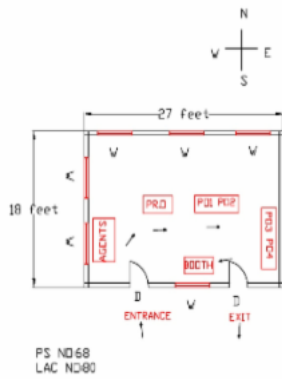

নিৰ্বাচক পঞ্জীয়ন বিষয়াৰ স্বাক্ষৰ

Nazri Naksha

Google Map View

Polling Station Building Front View

ভোটগ্ৰহন কেন্দ্ৰৰ সন্মুখৰ দৃশ্য

Cad View

Key MAP View

1 নাম : অভিজিৎ ভূঞা পিতাৰ নাম: জিতেন ভূঞা ঘৰ নং : 02 বয়স : 24 লিঙ্গ : পুৰুষ	HLF2949345 ফটো উপলব্ধ	2 নাম : চন্দামিতা শইকীয়া স্বামীৰ নাম: হেমন্ত শইকীয়া ঘৰ নং : 123 বয়স : 24 লিঙ্গ : মহিলা	HLF2891661 ফটো উপলব্ধ	3 নাম : জেছমিন খানাম পিতাৰ নাম: হামিদ খান ঘৰ নং : 168 বয়স : 36 লিঙ্গ : মহিলা	HLF1903715 ফটো উপলব্ধ
4 নাম : জেজলিন খানাম পিতাৰ নাম: হামিদ খান ঘৰ নং : 168 বয়স : 30 লিঙ্গ : মহিলা	HLF1903919 ফটো উপলব্ধ	5 নাম : হামিদ খান পিতাৰ নাম: তছলিম খান ঘৰ নং : 168 বয়স : 60 লিঙ্গ : পুৰুষ	HLF1903737 ফটো উপলব্ধ	E 6 নাম : জুবোদা খানাম স্বামীৰ নাম: হামিদ খান ঘৰ নং : 168 বয়স : 58 লিঙ্গ : মহিলা	HLF1903726 ফটো উপলব্ধ
7 নাম : হাবুন বছিদ পিতাৰ নাম: দানিশ আলী ঘৰ নং : 169 বয়স : 59 লিঙ্গ : পুৰুষ	HLF1899178 ফটো উপলব্ধ	8 নাম : নূৰন নহৰ স্বামীৰ নাম: হাবুন আৰ বছিদ ঘৰ নং : 169 বয়স : 52 লিঙ্গ : মহিলা	HLF1899189 ফটো উপলব্ধ	9 নাম : আচাৰন নেচা পিতাৰ নাম: আইন উদ্দিন ঘৰ নং : 169 বয়স : 47 লিঙ্গ : মহিলা	CTH1898868 ফটো উপলব্ধ
10 নাম : ওৱাছিব বছিদ পিতাৰ নাম: হাবুন আৰ বছিদ ঘৰ নং : 169 বয়স : 32 লিঙ্গ : পুৰুষ	HLF0047738 ফটো উপলব্ধ	11 নাম : পিনাজ বছিদ পিতাৰ নাম: হাবুন আৰ বছিদ ঘৰ নং : 169 বয়স : 28 লিঙ্গ : মহিলা	HLF0313932 ফটো উপলব্ধ	12 নাম : ফাতেমা বেগম স্বামীৰ নাম: মতলেব আলী ঘৰ নং : 190 বয়স : 47 লিঙ্গ : মহিলা	HLF1899214 ফটো উপলব্ধ
13 নাম : জেচমিন চুলতানা পিতাৰ নাম: মতলেব আলী ঘৰ নং : 190 বয়স : 37 লিঙ্গ : মহিলা	HLF1899225 ফটো উপলব্ধ	14 নাম : আজিয়া বেগম স্বামীৰ নাম: নাজিমত আলি ঘৰ নং : 190 বয়স : 35 লিঙ্গ : মহিলা	HLF1899236 ফটো উপলব্ধ	15 নাম : বনজুন চুলতানা পিতাৰ নাম: মতলেব আলী ঘৰ নং : 190 বয়স : 34 লিঙ্গ : মহিলা	HLF1904150 ফটো উপলব্ধ
16 নাম : ছফৰন নেছা স্বামীৰ নাম: চণ্ডৰ আলী ঘৰ নং : 191 বয়স : 76 লিঙ্গ : মহিলা	HLF1899292 ফটো উপলব্ধ	17 নাম : আব্দুল গাফাৰ পিতাৰ নাম: আব্দুল চণ্ডৰ ঘৰ নং : 191 বয়স : 49 লিঙ্গ : পুৰুষ	HLF1899247 ফটো উপলব্ধ	18 নাম : আব্দুল মোম্নাফ পিতাৰ নাম: আব্দুল চণ্ডৰ ঘৰ নং : 191 বয়স : 47 লিঙ্গ : পুৰুষ	HLF1899258 ফটো উপলব্ধ
19 নাম : জ্যোৎস্না চৌধুৰী স্বামীৰ নাম: আব্দুল গাফাৰ ঘৰ নং : 191 বয়স : 46 লিঙ্গ : মহিলা	HLF1899270 ফটো উপলব্ধ	20 নাম : আব্দুল মান্নান আলী পিতাৰ নাম: আব্দুল চণ্ডৰ ঘৰ নং : 191 বয়স : 45 লিঙ্গ : পুৰুষ	HLF1899269 ফটো উপলব্ধ	21 নাম : জোনাকী বেগম স্বামীৰ নাম: আব্দুল মুম্নাফ ঘৰ নং : 191 বয়স : 43 লিঙ্গ : মহিলা	HLF1899281 ফটো উপলব্ধ
S 22 নাম : লাজিনা চুলতানা পিতাৰ নাম: আব্দুল গাফাৰ ঘৰ নং : 191 বয়স : 40 লিঙ্গ : মহিলা	HLF1931766 ফটো উপলব্ধ	23 নাম : ফাৰহানা বেগম স্বামীৰ নাম: তাফিকুৰ ৰহমান ঘৰ নং : 171 বয়স : 26 লিঙ্গ : মহিলা	HLF1233584 ফটো উপলব্ধ	24 নাম : নেকিবুদ জামন পিতাৰ নাম: আবু ছামা ঘৰ নং : 191 বয়স : 24 লিঙ্গ : পুৰুষ	HLF2355782 ফটো উপলব্ধ
25 নাম : মিৰান আলী পিতাৰ নাম: আব্দুল মুম্নাফ ঘৰ নং : 191 বয়স : 23 লিঙ্গ : পুৰুষ	HLF2442846 ফটো উপলব্ধ	26 নাম : আব্দুল ইৰফান আহমেদ পিতাৰ নাম: আব্দুল গাফাৰ ঘৰ নং : 171 বয়স : 21 লিঙ্গ : পুৰুষ	HLF2975761 ফটো উপলব্ধ	27 নাম : ফাৰহাজ আলী পিতাৰ নাম: আব্দুল মুম্নাফ ঘৰ নং : 171 বয়স : 21 লিঙ্গ : পুৰুষ	HLF2975704 ফটো উপলব্ধ
28 নাম : মুৰ্চিদা খানম পিতাৰ নাম: আব্দুল মজিদ ঘৰ নং : 172 বয়স : 75 লিঙ্গ : মহিলা	HLF1899316 ফটো উপলব্ধ	29 নাম : মচউদুৰ ৰহমান মাতৃৰ নাম: নিজামউদ্দিন আইমেদ ঘৰ নং : 172 বয়স : 49 লিঙ্গ : পুৰুষ	HLF1899327 ফটো উপলব্ধ	30 নাম : বেজিয়া বেগম স্বামীৰ নাম: মচউদুৰ ৰহমান ঘৰ নং : 172 বয়স : 39 লিঙ্গ : মহিলা	HLF1904003 ফটো উপলব্ধ