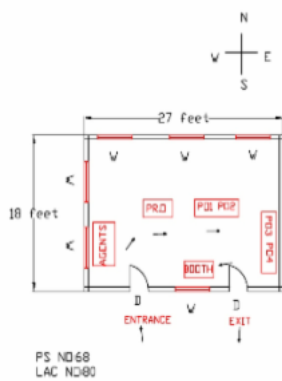

নিৰ্বাচক পঞ্জীয়ন বিষয়াৰ স্বাক্ষৰ

Nazri Naksha

Google Map View

Polling Station Building Front View

ভোটগ্ৰহন কেন্দ্ৰৰ সন্মুখৰ দৃশ্য

Cad View

Key MAP View

1 নাম : ফজনৰ আলী পিতাৰ নাম: মুকছেদ আলী ঘৰ নং : 01 বয়স : 64 লিঙ্গ : পুৰুষ	HLF1908936 ফটো উপলব্ধ	2 নাম : এদল আলী পিতাৰ নাম: শায়েদ আলী ঘৰ নং : 8 বয়স : 25 লিঙ্গ : পুৰুষ	HLF2385896 ফটো উপলব্ধ	3 নাম : দিপাজুলী দাশ স্বামীৰ নাম: দীপজ্যোতি মেধী ঘৰ নং : 22 বয়স : 28 লিঙ্গ : মহিলা	HLF2387546 ফটো উপলব্ধ
4 নাম : আপচুৰা বেগম স্বামীৰ নাম: আজিমত আলী ঘৰ নং : 25 বয়স : 20 লিঙ্গ : মহিলা	QAN0066738 ফটো উপলব্ধ	5 নাম : জন্তী বেগম পিতাৰ নাম: ছামচুল আলী ঘৰ নং : 78 বয়স : 25 লিঙ্গ : মহিলা	HLF2383974 ফটো উপলব্ধ	6 নাম : তাহাৰুন নেছা স্বামীৰ নাম: ফজনৰ আলী ঘৰ নং : 126 বয়স : 51 লিঙ্গ : মহিলা	HLF1908947 ফটো উপলব্ধ
7 নাম : তাজিমদিন পিতাৰ নাম: ফজনৰ আলী ঘৰ নং : 126 বয়স : 39 লিঙ্গ : পুৰুষ	HLF1908958 ফটো উপলব্ধ	8 নাম : চাহিদা বেগম স্বামীৰ নাম: তাইজত দিন ঘৰ নং : 126 বয়স : 39 লিঙ্গ : মহিলা	HLF1913980 ফটো উপলব্ধ	9 নাম : তাইজত দিন পিতাৰ নাম: ফজনৰ আলী ঘৰ নং : 126 বয়স : 34 লিঙ্গ : পুৰুষ	HLF1914029 ফটো উপলব্ধ
10 নাম : জেচমিন চুলতান স্বামীৰ নাম: তাজিম উদ্দিন ঘৰ নং : 126 বয়স : 31 লিঙ্গ : মহিলা	HLF0304451 ফটো উপলব্ধ	11 নাম : তাজিবত আলী পিতাৰ নাম: ফজনৰ আলী ঘৰ নং : 126 বয়স : 29 লিঙ্গ : পুৰুষ	HLF0697482 ফটো উপলব্ধ	12 নাম : আজিমত আলী পিতাৰ নাম: ফজনৰ আলী ঘৰ নং : 126 বয়স : 26 লিঙ্গ : পুৰুষ	HLF0697458 ফটো উপলব্ধ
13 নাম : জুমি বেগম পিতাৰ নাম: মুজাহিদ আলী ঘৰ নং : 126 বয়স : 25 লিঙ্গ : মহিলা	HLF0695650 ফটো উপলব্ধ	14 নাম : তাহজুন বেগম পিতাৰ নাম: ফজনৰ আলী ঘৰ নং : 126 বয়স : 25 লিঙ্গ : মহিলা	HLF0697474 ফটো উপলব্ধ	15 নাম : ফাইজুদ্দিন পিতাৰ নাম: ফজনৰ আলী ঘৰ নং : 126 বয়স : 21 লিঙ্গ : পুৰুষ	QAN0104885 ফটো উপলব্ধ
16 নাম : আচৰত আলী পিতাৰ নাম: মছলিম আলী ঘৰ নং : 129 বয়স : 52 লিঙ্গ : পুৰুষ	HLF1908969 ফটো উপলব্ধ	17 নাম : জোতস্নাৰা বেগম স্বামীৰ নাম: আচৰত আলী ঘৰ নং : 129 বয়স : 44 লিঙ্গ : মহিলা	HLF1908970 ফটো উপলব্ধ	18 নাম : চৈয়দা জেচমিন চুলতানা পিতাৰ নাম: জাকিব হুছেইন ঘৰ নং : 129 বয়স : 29 লিঙ্গ : মহিলা	HLF0448050 ফটো উপলব্ধ
# 19 নাম : জবিন চুলতানা মাতৃৰ নাম: জাকিব হুছেইন ঘৰ নং : 128 বয়স : 25 লিঙ্গ : মহিলা	HLF2375517 ফটো উপলব্ধ	20 নাম : চামচুল আলী পিতাৰ নাম: আদব ছাহ আলী ঘৰ নং : 129 বয়স : 54 লিঙ্গ : পুৰুষ	HLF1909086 ফটো উপলব্ধ	21 নাম : জহুৰ আলী পিতাৰ নাম: আদবছাহ আলী ঘৰ নং : 129 বয়স : 47 লিঙ্গ : পুৰুষ	HLF1909100 ফটো উপলব্ধ
22 নাম : মিনা বেগম স্বামীৰ নাম: চামচুল আলী ঘৰ নং : 129 বয়স : 47 লিঙ্গ : মহিলা	HLF1909097 ফটো উপলব্ধ	23 নাম : তবিব আলী পিতাৰ নাম: আদবছাহ আলী ঘৰ নং : 129 বয়স : 47 লিঙ্গ : পুৰুষ	HLF1909111 ফটো উপলব্ধ	24 নাম : উবাহিদা বেগম স্বামীৰ নাম: তবিব হুছেইন ঘৰ নং : 129 বয়স : 39 লিঙ্গ : মহিলা	HLF1909122 ফটো উপলব্ধ
25 নাম : মনিমা বেগম স্বামীৰ নাম: জহুৰ আলী ঘৰ নং : 129 বয়স : 25 লিঙ্গ : মহিলা	HLF0447854 ফটো উপলব্ধ	26 নাম : সীমা চুলতানা পিতাৰ নাম: তবিব আলী ঘৰ নং : 129 বয়স : 20 লিঙ্গ : মহিলা	QAN0059782 ফটো উপলব্ধ	27 নাম : হাচিম আলী পিতাৰ নাম: মজনুৰ আলী ঘৰ নং : 130 বয়স : 69 লিঙ্গ : পুৰুষ	HLF1909133 ফটো উপলব্ধ
28 নাম : মেহেৰাজুন বেগম স্বামীৰ নাম: হাচিম আলী ঘৰ নং : 130 বয়স : 61 লিঙ্গ : মহিলা	HLF1909144 ফটো উপলব্ধ	29 নাম : হাফিজুৰ ব্ৰহমান পিতাৰ নাম: হাচিম আলী ঘৰ নং : 130 বয়স : 45 লিঙ্গ : পুৰুষ	HLF1909155 ফটো উপলব্ধ	30 নাম : মক্ৰম আলী পিতাৰ নাম: হাচিম আলী ঘৰ নং : 130 বয়স : 43 লিঙ্গ : পুৰুষ	HLF1909166 ফটো উপলব্ধ