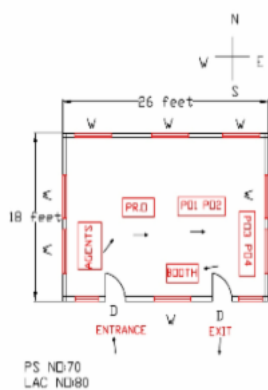

নিৰ্বাচক পঞ্জীয়ন বিষয়াৰ স্বাক্ষৰ

Nazri Naksha

Google Map View

Polling Station Building Front View

ভোটগ্ৰহন কেন্দ্ৰৰ সন্মুখৰ দৃশ্য

Cad View

Key MAP View

1 নাম : দুৰ্লেখৰ বৰদলৈ পিতাৰ নাম: চৰাইখোবা বৰদলৈ ঘৰ নং : 1 বয়স : 76 লিঙ্গ : পুৰুষ	HLF1934561 ফটো উপলব্ধ	2 নাম : পদমী বৰদলৈ স্বামীৰ নাম: দুৰ্লেখৰ বৰদলৈ ঘৰ নং : 1 বয়স : 66 লিঙ্গ : মহিলা	HLF1934572 ফটো উপলব্ধ	3 নাম : ধৰনী বৰদলৈ পিতাৰ নাম: দুৰ্লেখৰ বৰদলৈ ঘৰ নং : 1 বয়স : 44 লিঙ্গ : পুৰুষ	HLF1934583 ফটো উপলব্ধ
4 নাম : কবিতা শইকীয়া বৰদলৈ স্বামীৰ নাম: ধৰনী বৰদলৈ ঘৰ নং : 1 বয়স : 40 লিঙ্গ : মহিলা	HLF0365296 ফটো উপলব্ধ	5 নাম : জীবন জ্যোতি মাস্তা পিতাৰ নাম: ভানুৰাম মাস্তা ঘৰ নং : 1 বয়স : 37 লিঙ্গ : পুৰুষ	HLF0504415 ফটো উপলব্ধ	6 নাম : বান কোঁৱৰ মাস্তা স্বামীৰ নাম: পদ্ম কান্ত মাস্তা ঘৰ নং : 1 বয়স : 30 লিঙ্গ : মহিলা	HLF0426783 ফটো উপলব্ধ
7 নাম : বীৰকচন দেউৰী পিতাৰ নাম: সুস্তান দেউৰী ঘৰ নং : 1 বয়স : 28 লিঙ্গ : পুৰুষ	HLF0451393 ফটো উপলব্ধ	E 8 নাম : তুলসীৰাম বৰদলৈ পিতাৰ নাম: ঘৰেৰ বৰদলৈ ঘৰ নং : 2 বয়স : 62 লিঙ্গ : পুৰুষ	HLF1934607 ফটো উপলব্ধ	9 নাম : ভবানী বৰদলৈ স্বামীৰ নাম: তুলসীৰাম বৰদলৈ ঘৰ নং : 2 বয়স : 49 লিঙ্গ : মহিলা	HLF1934618 ফটো উপলব্ধ
10 নাম : মনিকা বৰদলৈ স্বামীৰ নাম: কেশব বৰদলৈ ঘৰ নং : 2 বয়স : 41 লিঙ্গ : মহিলা	HLF1934629 ফটো উপলব্ধ	11 নাম : নিপুমানি বৰদলৈ পিতাৰ নাম: সতৰাম বৰদলৈ ঘৰ নং : 2 বয়স : 37 লিঙ্গ : পুৰুষ	HLF1934630 ফটো উপলব্ধ	#2 12 নাম : মুনাল বৰদলৈ পিতাৰ নাম: তুলসী বৰদলৈ ঘৰ নং : 2 বয়স : 30 লিঙ্গ : পুৰুষ	HLF2234857 ফটো উপলব্ধ
13 নাম : চবিতা আমচি স্বামীৰ নাম: প্ৰফুল্ল আমচি ঘৰ নং : 2 বয়স : 31 লিঙ্গ : মহিলা	HLF0504373 ফটো উপলব্ধ	14 নাম : দিপিকা ডেকা স্বামীৰ নাম: মুনাল বৰদলৈ ঘৰ নং : 2 বয়স : 27 লিঙ্গ : মহিলা	HLF2415123 ফটো উপলব্ধ	15 নাম : প্ৰাঞ্জল আমচি পিতাৰ নাম: উজ্জ্বল আমচি ঘৰ নং : 2 বয়স : 26 লিঙ্গ : পুৰুষ	HLF0501932 ফটো উপলব্ধ
16 নাম : চেনীমাই শইকীয়া স্বামীৰ নাম: ডিম্বেশ্বৰ শইকীয়া ঘৰ নং : 3 বয়স : 68 লিঙ্গ : মহিলা	HLF1934663 ফটো উপলব্ধ	17 নাম : নৰেন শইকীয়া পিতাৰ নাম: ডিম্বেশ্বৰ শইকীয়া ঘৰ নং : 3 বয়স : 48 লিঙ্গ : পুৰুষ	HLF1934674 ফটো উপলব্ধ	18 নাম : মামনি শইকীয়া স্বামীৰ নাম: যোগেশ্বৰ শইকীয়া ঘৰ নং : 8 বয়স : 54 লিঙ্গ : মহিলা	HLF1934710 ফটো উপলব্ধ
19 নাম : অঞ্জু শইকীয়া স্বামীৰ নাম: যোগেশ্বৰ শইকীয়া ঘৰ নং : 8 বয়স : 52 লিঙ্গ : মহিলা	HLF1934721 ফটো উপলব্ধ	20 নাম : সঞ্জীৱ শইকীয়া পিতাৰ নাম: যোগেশ্বৰ শইকীয়া ঘৰ নং : 8 বয়স : 43 লিঙ্গ : পুৰুষ	HLF1934732 ফটো উপলব্ধ	21 নাম : ৰঞ্জিত শইকীয়া পিতাৰ নাম: যোগেশ্বৰ শইকীয়া ঘৰ নং : 8 বয়স : 37 লিঙ্গ : পুৰুষ	HLF1934743 ফটো উপলব্ধ
22 নাম : বিৰেন শইকীয়া পিতাৰ নাম: যোগেশ্বৰ শইকীয়া ঘৰ নং : 8 বয়স : 34 লিঙ্গ : পুৰুষ	HLF1943255 ফটো উপলব্ধ	S 23 নাম : কবিতা শইকীয়া পিতাৰ নাম: যোগেশ্বৰ শইকীয়া ঘৰ নং : 8 বয়স : 33 লিঙ্গ : মহিলা	HLF2234835 ফটো উপলব্ধ	24 নাম : পুতুল শইকীয়া পিতাৰ নাম: যোগেশ্বৰ শইকীয়া ঘৰ নং : 08 বয়স : 32 লিঙ্গ : পুৰুষ	HLF2234846 ফটো উপলব্ধ
25 নাম : দিপু কোঁৱৰ পিতাৰ নাম: পুহেশ্বৰ কোঁৱৰ ঘৰ নং : 8 বয়স : 25 লিঙ্গ : পুৰুষ	HLF0397430 ফটো উপলব্ধ	26 নাম : অঞ্জলী বৰা স্বামীৰ নাম: ঘনশ্যাম বৰা ঘৰ নং : 5 বয়স : 64 লিঙ্গ : মহিলা	HLF1934776 ফটো উপলব্ধ	27 নাম : মোহন ডেকা পিতাৰ নাম: বিজয় ডেকা ঘৰ নং : 5 বয়স : 49 লিঙ্গ : পুৰুষ	CNF1190870 ফটো উপলব্ধ
28 নাম : চুমিত্ৰা কোঁৱৰ স্বামীৰ নাম: অমৰ দেৱি ঘৰ নং : 5 বয়স : 42 লিঙ্গ : মহিলা	HLF0443762 ফটো উপলব্ধ	29 নাম : জয়া শইকীয়া ডেকা স্বামীৰ নাম: মোহন ডেকা ঘৰ নং : 5 বয়স : 36 লিঙ্গ : মহিলা	QAN0019455 ফটো উপলব্ধ	30 নাম : চন্দন বৰা পিতাৰ নাম: ঘনশ্যাম বৰা ঘৰ নং : 5 বয়স : 28 লিঙ্গ : পুৰুষ	HLF0425835 ফটো উপলব্ধ