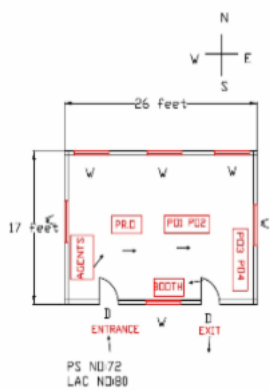

নিৰ্বাচক পঞ্জীয়ন বিষয়াৰ স্বাক্ষৰ

Nazri Naksha

Google Map View

Polling Station Building Front View

ভোটগ্ৰহন কেন্দ্ৰৰ সন্মুখৰ দৃশ্য

Cad View

Key MAP View

<p>1</p> <p>নাম : জলি দাস স্বামীৰ নাম : বৃন্দেশ্বৰ দাস ঘৰ নং : 00 বয়স : 46 লিঙ্গ : মহিলা</p> <p>ফটো উপলব্ধ</p>	<p>QAN0084343</p>	<p>2</p> <p>নাম : জন বৰা স্বামীৰ নাম : বকুল বৰুৱা ঘৰ নং : 0 বয়স : 32 লিঙ্গ : মহিলা</p> <p>ফটো উপলব্ধ</p>	<p>HLF0288951</p>	<p>3</p> <p>নাম : লীলাকান্ত ডেকা পিতাৰ নাম : বেবেন ডেকা ঘৰ নং : 2 বয়স : 61 লিঙ্গ : পুৰুষ</p> <p>ফটো উপলব্ধ</p>	<p>HLF1964643</p>
<p>4</p> <p>নাম : সাধেমাই ডেকা স্বামীৰ নাম : লীলাকান্ত ডেকা ঘৰ নং : 2 বয়স : 54 লিঙ্গ : মহিলা</p> <p>ফটো উপলব্ধ</p>	<p>HLF1964654</p>	<p>5</p> <p>নাম : ৰঞ্জিত ডেকা পিতাৰ নাম : বেবেন ডেকা ঘৰ নং : 2 বয়স : 48 লিঙ্গ : পুৰুষ</p> <p>ফটো উপলব্ধ</p>	<p>HLF1964621</p>	<p>6</p> <p>নাম : প্ৰসান্ত ডেকা পিতাৰ নাম : বেবেন ডেকা ঘৰ নং : 2 বয়স : 46 লিঙ্গ : পুৰুষ</p> <p>ফটো উপলব্ধ</p>	<p>HLF1964609</p>
<p>7</p> <p>নাম : মালা ডেকা স্বামীৰ নাম : ৰঞ্জিত ডেকা ঘৰ নং : 2 বয়স : 44 লিঙ্গ : মহিলা</p> <p>ফটো উপলব্ধ</p>	<p>HLF1964632</p>	<p>8</p> <p>নাম : জয়া ডেকা স্বামীৰ নাম : প্ৰসান্ত ডেকা ঘৰ নং : 2 বয়স : 41 লিঙ্গ : মহিলা</p> <p>ফটো উপলব্ধ</p>	<p>HLF1964610</p>	<p>9</p> <p>নাম : তপন ডেকা পিতাৰ নাম : লীলাকান্ত ডেকা ঘৰ নং : 2 বয়স : 40 লিঙ্গ : পুৰুষ</p> <p>ফটো উপলব্ধ</p>	<p>HLF1970292</p>
<p>10</p> <p>নাম : ববিতা ডেকা স্বামীৰ নাম : টনু ডেকা ঘৰ নং : 02 বয়স : 36 লিঙ্গ : মহিলা</p> <p>ফটো উপলব্ধ</p>	<p>HLF2354850</p>	<p>11</p> <p>নাম : পিংকি ডেকা পিতাৰ নাম : তপন ডেকা ঘৰ নং : 2 বয়স : 33 লিঙ্গ : মহিলা</p> <p>ফটো উপলব্ধ</p>	<p>HLF0325480</p>	<p>12</p> <p>নাম : তনু ডেকা পিতাৰ নাম : প্ৰশান্ত ডেকা ঘৰ নং : 2 বয়স : 31 লিঙ্গ : পুৰুষ</p> <p>ফটো উপলব্ধ</p>	<p>HLF1973779</p>
<p>13</p> <p>নাম : ৰূপন ডেকা পিতাৰ নাম : লীলাকান্ত ডেকা ঘৰ নং : 2 বয়স : 29 লিঙ্গ : পুৰুষ</p> <p>ফটো উপলব্ধ</p>	<p>HLF0064956</p>	<p>14</p> <p>নাম : বিজু ডেকা পিতাৰ নাম : ৰঞ্জিত ডেকা ঘৰ নং : 02 বয়স : 29 লিঙ্গ : পুৰুষ</p> <p>ফটো উপলব্ধ</p>	<p>HLF2358307</p>	<p>15</p> <p>নাম : পূৰ্ণিমা ডেকা স্বামীৰ নাম : ৰূপন ডেকা ঘৰ নং : 2 বয়স : 28 লিঙ্গ : মহিলা</p> <p>ফটো উপলব্ধ</p>	<p>HLF2937258</p>
<p>16</p> <p>নাম : মুন ডেকা স্বামীৰ নাম : শান্তনু ডেকা ঘৰ নং : 2 বয়স : 27 লিঙ্গ : মহিলা</p> <p>ফটো উপলব্ধ</p>	<p>HLF2936367</p>	<p>17</p> <p>নাম : ৰিজু মনি ডেকা পিতাৰ নাম : ৰঞ্জিত ডেকা ঘৰ নং : 02 বয়স : 25 লিঙ্গ : পুৰুষ</p> <p>ফটো উপলব্ধ</p>	<p>HLF2358257</p>	<p>18</p> <p>নাম : কবীন্দ্ৰ ডেকা পিতাৰ নাম : প্ৰশান্ত ডেকা ঘৰ নং : 02 বয়স : 24 লিঙ্গ : পুৰুষ</p> <p>ফটো উপলব্ধ</p>	<p>HLF2349405</p>
<p>19</p> <p>নাম : সঞ্জনা দেউৰী স্বামীৰ নাম : ৰিজুমনি ডেকা ঘৰ নং : 2 বয়স : 22 লিঙ্গ : মহিলা</p> <p>ফটো উপলব্ধ</p>	<p>QAN0135681</p>	<p>20</p> <p>নাম : বকদল বৰুৱা পিতাৰ নাম : বাপুৰাম বৰুৱা ঘৰ নং : 2 বয়স : 52 লিঙ্গ : পুৰুষ</p> <p>ফটো উপলব্ধ</p>	<p>HLF0394486</p>	<p>21</p> <p>নাম : প্ৰণব জ্যোতি বৰুৱা পিতাৰ নাম : বকুল বৰুৱা ঘৰ নং : 2 বয়স : 31 লিঙ্গ : পুৰুষ</p> <p>ফটো উপলব্ধ</p>	<p>HLF2963734</p>
<p>22</p> <p>নাম : মিন্টু কুমাৰ বৰুৱা পিতাৰ নাম : বকুল বৰুৱা ঘৰ নং : 2 বয়স : 29 লিঙ্গ : পুৰুষ</p> <p>ফটো উপলব্ধ</p>	<p>HLF2963759</p>	<p>23</p> <p>নাম : দিগন্ত ভৰালী পিতাৰ নাম : হিৰাবৰ ভৰালী ঘৰ নং : 0 বয়স : 54 লিঙ্গ : পুৰুষ</p> <p>ফটো উপলব্ধ</p>	<p>HLF1964665</p>	<p>24</p> <p>নাম : কৈলানী ভৰালী স্বামীৰ নাম : দিগন্ত ভৰালী ঘৰ নং : 0 বয়স : 47 লিঙ্গ : মহিলা</p> <p>ফটো উপলব্ধ</p>	<p>HLF1964676</p>
<p>25</p> <p>নাম : পম্পী ভৰালী পিতাৰ নাম : দিগন্ত ভৰালী ঘৰ নং : 0 বয়স : 25 লিঙ্গ : মহিলা</p> <p>ফটো উপলব্ধ</p>	<p>HLF2937274</p>	<p>26</p> <p>নাম : পুনীৰাম ডেকা পিতাৰ নাম : গোপাল ডেকা ঘৰ নং : 0 বয়স : 47 লিঙ্গ : পুৰুষ</p> <p>ফটো উপলব্ধ</p>	<p>HLF1157064</p>	<p>27</p> <p>নাম : চিমা ডেকা স্বামীৰ নাম : পুনীৰাম ডেকা ঘৰ নং : 0 বয়স : 28 লিঙ্গ : মহিলা</p> <p>ফটো উপলব্ধ</p>	<p>HLF1157130</p>
<p>28</p> <p>নাম : ভাস্কৰ ভৰালী পিতাৰ নাম : হিৰাম ভৰালী ঘৰ নং : 8 বয়স : 48 লিঙ্গ : পুৰুষ</p> <p>ফটো উপলব্ধ</p>	<p>HLF1964701</p>	<p>29</p> <p>নাম : জয়াৰাণী ভৰালী স্বামীৰ নাম : ভাস্কৰ ভৰালী ঘৰ নং : 8 বয়স : 43 লিঙ্গ : মহিলা</p> <p>ফটো উপলব্ধ</p>	<p>HLF1964712</p>	<p>30</p> <p>নাম : নৱজিৎ ভৰালী পিতাৰ নাম : ভাস্কৰ ভৰালী ঘৰ নং : 8 বয়স : 22 লিঙ্গ : পুৰুষ</p> <p>ফটো উপলব্ধ</p>	<p>HLF2937381</p>