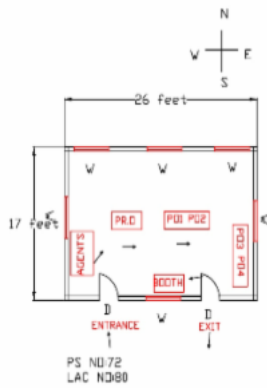

নিৰ্বাচক পঞ্জীয়ন বিষয়াৰ স্বাক্ষৰ

Nazri Naksha

Google Map View

Polling Station Building Front View

ভোটগ্ৰহন কেন্দ্ৰৰ সন্মুখৰ দৃশ্য

Cad View

Key MAP View

1 নাম : জীৱন শইকীয়া পিতাৰ নাম: জয়ৰাম শইকীয়া ঘৰ নং : 0 বয়স : 38 লিঙ্গ : পুৰুষ	HLF1970496 ফটো উপলব্ধ	2 নাম : ৰূপালী হাজং শইকীয়া পিতাৰ নাম: আনন্দ শইকীয়া ঘৰ নং : 0 বয়স : 34 লিঙ্গ : মহিলা	HLF0181149 ফটো উপলব্ধ	3 নাম : মমী দাস পিতাৰ নাম: মনিন্দ্ৰ দাস ঘৰ নং : 00 বয়স : 20 লিঙ্গ : মহিলা	QAN0130278 ফটো উপলব্ধ
4 নাম : শান্তনু ডেকা পিতাৰ নাম: লীলাকান্ত ডেকা ঘৰ নং : 2 বয়স : 39 লিঙ্গ : পুৰুষ	HLF1970305 ফটো উপলব্ধ	5 নাম : আনন্দ হাজং পিতাৰ নাম: আচন হাজং ঘৰ নং : 11 বয়স : 61 লিঙ্গ : পুৰুষ	HLF1970429 ফটো উপলব্ধ	6 নাম : ফাকুদৈ হাজং স্বামীৰ নাম: আনন্দ হাজং ঘৰ নং : 11 বয়স : 46 লিঙ্গ : মহিলা	HLF1970430 ফটো উপলব্ধ
7 নাম : অনপমা ডেকা স্বামীৰ নাম: কমল ডেকা ঘৰ নং : 12 বয়স : 38 লিঙ্গ : মহিলা	HLF0323014 ফটো উপলব্ধ	8 নাম : দুলপ্ৰভা শইকীয়া স্বামীৰ নাম: জয়ৰাম শইকীয়া ঘৰ নং : 18 বয়স : 58 লিঙ্গ : মহিলা	HLF1970463 ফটো উপলব্ধ	9 নাম : ৰজনী শইকীয়া পিতাৰ নাম: জয়ৰাম শইকীয়া ঘৰ নং : 18 বয়স : 39 লিঙ্গ : পুৰুষ	HLF1970485 ফটো উপলব্ধ
E 10 নাম : সোমেশ্বৰ শইকীয়া পিতাৰ নাম: নগেন শইকীয়া ঘৰ নং : 18 বয়স : 37 লিঙ্গ : পুৰুষ	HLF2937803 ফটো উপলব্ধ	11 নাম : পম্পী হাজং স্বামীৰ নাম: ৰজনী শইকীয়া ঘৰ নং : 18 বয়স : 28 লিঙ্গ : মহিলা	HLF0183749 ফটো উপলব্ধ	12 নাম : শৰৎ শইকীয়া পিতাৰ নাম: জয়ৰাম শইকীয়া ঘৰ নং : 18 বয়স : 28 লিঙ্গ : পুৰুষ	HLF0030627 ফটো উপলব্ধ
13 নাম : উতপল শইকীয়া পিতাৰ নাম: জয়ৰাম শইকীয়া ঘৰ নং : 18 বয়স : 26 লিঙ্গ : পুৰুষ	HLF0247965 ফটো উপলব্ধ	14 নাম : ধ্ৰুৱ ডেকা পিতাৰ নাম: প্ৰবিন ডেকা ঘৰ নং : 15 বয়স : 30 লিঙ্গ : পুৰুষ	HLF0036186 ফটো উপলব্ধ	15 নাম : বহাগী দাস স্বামীৰ নাম: জবহৰলাল দাস ঘৰ নং : 19 বয়স : 49 লিঙ্গ : মহিলা	HLF1970554 ফটো উপলব্ধ
16 নাম : নয়নজ্যোতি কটকী পিতাৰ নাম: ৰঞ্জু কটকী ঘৰ নং : 19 বয়স : 28 লিঙ্গ : পুৰুষ	HLF0261669 ফটো উপলব্ধ	17 নাম : আনন্দ দাস পিতাৰ নাম: জোনাৰাম দাস ঘৰ নং : 18 বয়স : 44 লিঙ্গ : পুৰুষ	HLF1970565 ফটো উপলব্ধ	18 নাম : ৰেখা দাস স্বামীৰ নাম: আনন্দ দাস ঘৰ নং : 18 বয়স : 39 লিঙ্গ : মহিলা	HLF1970576 ফটো উপলব্ধ
19 নাম : সঞ্জীৱ দাস পিতাৰ নাম: হৰেন্দ্ৰ দাস ঘৰ নং : 18 বয়স : 28 লিঙ্গ : পুৰুষ	HLF0600429 ফটো উপলব্ধ	20 নাম : হিৰেন দাস পিতাৰ নাম: আনন্দ দাস ঘৰ নং : 18 বয়স : 23 লিঙ্গ : পুৰুষ	HLF1163260 ফটো উপলব্ধ	21 নাম : দীপামনি দাস পিতাৰ নাম: আনন্দ দাস ঘৰ নং : 18 বয়স : 20 লিঙ্গ : মহিলা	QAN0084418 ফটো উপলব্ধ
22 নাম : হিমাংশু শইকীয়া পিতাৰ নাম: প্ৰদীপ কুমাৰ শইকীয়া ঘৰ নং : 18 বি বয়স : 51 লিঙ্গ : পুৰুষ	QAN0138248 ফটো উপলব্ধ	23 নাম : কদমি শইকীয়া স্বামীৰ নাম: হিমাংশু শইকীয়া ঘৰ নং : 18 (খ) বয়স : 47 লিঙ্গ : মহিলা	QAN0084434 ফটো উপলব্ধ	24 নাম : প্ৰানজিত বৰা পিতাৰ নাম: মহেন্দ্ৰ বৰা ঘৰ নং : 18 গ বয়স : 46 লিঙ্গ : পুৰুষ	QAN0084335 ফটো উপলব্ধ
25 নাম : ৰুমি শইকীয়া স্বামীৰ নাম: প্ৰানজিত শইকীয়া ঘৰ নং : 18 (গ) বয়স : 28 লিঙ্গ : মহিলা	QAN0084392 ফটো উপলব্ধ	26 নাম : গীতাজ্জলী ডেকা স্বামীৰ নাম: মিন্টু দাস ঘৰ নং : 18 ক বয়স : 32 লিঙ্গ : মহিলা	HLF1183102 ফটো উপলব্ধ	27 নাম : হৰেন্দ্ৰ দাস পিতাৰ নাম: দেহেন্দ্ৰ দাস ঘৰ নং : 18 ক বয়স : 65 লিঙ্গ : পুৰুষ	HLF1970587 ফটো উপলব্ধ
28 নাম : গুনেধৰ দাস পিতাৰ নাম: হৰেন দাস ঘৰ নং : 18 ক বয়স : 42 লিঙ্গ : পুৰুষ	HLF1970601 ফটো উপলব্ধ	29 নাম : ৰূপালী দাস স্বামীৰ নাম: গুনেধৰ দাস ঘৰ নং : 18 ক বয়স : 38 লিঙ্গ : মহিলা	HLF1970612 ফটো উপলব্ধ	30 নাম : সুভাষ দাস পিতাৰ নাম: শুনাৰাম দাস ঘৰ নং : 22 বয়স : 46 লিঙ্গ : পুৰুষ	HLF1970634 ফটো উপলব্ধ