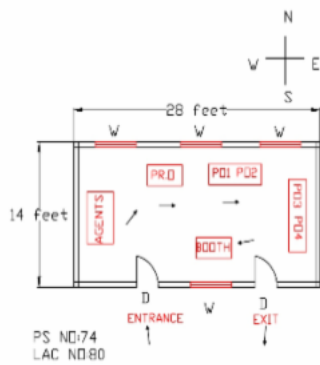

নিৰ্বাচক পঞ্জীয়ন বিষয়াৰ স্বাক্ষৰ

Nazri Naksha

Google Map View

Polling Station Building Front View

ভোটগ্ৰহন কেন্দ্ৰৰ সন্মুখৰ দৃশ্য

Cad View

Key MAP View

1 নাম : ইন্দ্ৰ সীং টকবী পিতাৰ নাম: অৰ্ণ কুমাৰ টকবী ঘৰ নং : 01 বয়স : 47 লিঙ্গ : পুৰুষ	HLF2024433 ফটো উপলব্ধ	2 নাম : চুনাৰ্মনি দাস স্বামীৰ নাম: মুনীন্দ্ৰ দাস ঘৰ নং : 0 বয়স : 45 লিঙ্গ : মহিলা	HLF2020168 ফটো উপলব্ধ	3 নাম : ললিত দাস পিতাৰ নাম: মুনীন্দ্ৰ দাস ঘৰ নং : 0 বয়স : 24 লিঙ্গ : পুৰুষ	QAN0164806 ফটো উপলব্ধ
4 নাম : কুশানা দাস পিতাৰ নাম: মুনীন্দ্ৰ দাস ঘৰ নং : 0 বয়স : 19 লিঙ্গ : পুৰুষ	QAN0179911 ফটো উপলব্ধ	5 নাম : বন্দিতা দাস স্বামীৰ নাম: দিবাৰু দাস ঘৰ নং : 8 বয়স : 40 লিঙ্গ : মহিলা	QAN0170019 ফটো উপলব্ধ	6 নাম : দিবাৰু দাস পিতাৰ নাম: বেনুৰাম দাস ঘৰ নং : 8 বয়স : 38 লিঙ্গ : পুৰুষ	HLF1962647 ফটো উপলব্ধ
7 নাম : সুমিত্ৰা দাস স্বামীৰ নাম: প্ৰণৱজ্যোতি দাস ঘৰ নং : 5 বয়স : 35 লিঙ্গ : মহিলা	QAN0169854 ফটো উপলব্ধ	8 নাম : প্ৰণৱজ্যোতি দাস পিতাৰ নাম: কুশৰাম দাস ঘৰ নং : 5 বয়স : 34 লিঙ্গ : পুৰুষ	HLF2239750 ফটো উপলব্ধ	9 নাম : শ্ৰদ্ধা দাস স্বামীৰ নাম: নকুল দাস ঘৰ নং : 12 বয়স : 22 লিঙ্গ : মহিলা	QAN0107086 ফটো উপলব্ধ
10 নাম : যতিন দাস পিতাৰ নাম: ইন্দ্ৰ মোহন দাস ঘৰ নং : 0 বয়স : 25 লিঙ্গ : পুৰুষ	HLF0473504 ফটো উপলব্ধ	R 11 নাম : নিহা শৰ্মা পিতাৰ নাম: ৰঞ্জন শৰ্মা ঘৰ নং : 8 বয়স : 25 লিঙ্গ : মহিলা	HLF0472365 ফটো উপলব্ধ	S 12 নাম : মনমতী মেধী পিতাৰ নাম: অতুল চন্দ্ৰ মেধী ঘৰ নং : 60 বয়স : 35 লিঙ্গ : মহিলা	HLF1913480 ফটো উপলব্ধ
13 নাম : ৰশ্মিৰেখা দাস পিতাৰ নাম: অশোক দাস ঘৰ নং : 66 বয়স : 34 লিঙ্গ : মহিলা	HLF2021809 ফটো উপলব্ধ	14 নাম : বিকাশ ডেকা পিতাৰ নাম: গকুল ডেকা ঘৰ নং : 117 বয়স : 26 লিঙ্গ : পুৰুষ	HLF0541169 ফটো উপলব্ধ	15 নাম : নিৰ্মলা বড়ো স্বামীৰ নাম: ৰতুল দাস ঘৰ নং : 11 বয়স : 53 লিঙ্গ : মহিলা	HLF0528570 ফটো উপলব্ধ
16 নাম : দিপক কুমাৰ পাচুৱান পিতাৰ নাম: নন্দলাল পাচুৱান ঘৰ নং : 15 বয়স : 35 লিঙ্গ : পুৰুষ	HLF2352235 ফটো উপলব্ধ	17 নাম : চুমি দাস স্বামীৰ নাম: দিপক দাস ঘৰ নং : 15 বয়স : 25 লিঙ্গ : মহিলা	HLF2355527 ফটো উপলব্ধ	E 18 নাম : পুনাৰাম দাস পিতাৰ নাম: বগীচিং দাস ঘৰ নং : 105 বয়স : 05 লিঙ্গ : পুৰুষ	HLF2020011 ফটো উপলব্ধ
E 19 নাম : প্ৰমিলা দাস স্বামীৰ নাম: পুনাৰাম দাস ঘৰ নং : 19 বয়স : 89 লিঙ্গ : মহিলা	HLF2020022 ফটো উপলব্ধ	E 20 নাম : সূৰ্য্যকুমাৰ দাস পিতাৰ নাম: পুনাৰাম দাস ঘৰ নং : 19 বয়স : 61 লিঙ্গ : পুৰুষ	HLF2020044 ফটো উপলব্ধ	21 নাম : অলকা দাস স্বামীৰ নাম: সূৰ্য্য কুমাৰ দাস ঘৰ নং : 19 বয়স : 52 লিঙ্গ : মহিলা	HLF2020055 ফটো উপলব্ধ
22 নাম : অনিমা দাস পিতাৰ নাম: পুনাৰাম দাস ঘৰ নং : 19 বয়স : 49 লিঙ্গ : মহিলা	HLF2020033 ফটো উপলব্ধ	23 নাম : দিপক দাস পিতাৰ নাম: প্ৰেমেশ্বৰ দাস ঘৰ নং : 19 বয়স : 44 লিঙ্গ : পুৰুষ	HLF2020066 ফটো উপলব্ধ	24 নাম : মৃদস্মিতা দাস পিতাৰ নাম: সূৰ্যকুমাৰ দাস ঘৰ নং : 170 বয়স : 31 লিঙ্গ : মহিলা	HLF0049148 ফটো উপলব্ধ
25 নাম : চিমি দাস পিতাৰ নাম: সূৰ্য্য কু দাস ঘৰ নং : 19 বয়স : 25 লিঙ্গ : মহিলা	HLF0616508 ফটো উপলব্ধ	26 নাম : কনিকা ইংতিপী পিতাৰ নাম: ৰমেশ ইংতি ঘৰ নং : 170 বয়স : 25 লিঙ্গ : মহিলা	QAN0009431 ফটো উপলব্ধ	27 নাম : প্ৰস্তুতি দাস পিতাৰ নাম: সূৰ্য্য কুমাৰ দাস ঘৰ নং : 170 বয়স : 22 লিঙ্গ : মহিলা	QAN0009530 ফটো উপলব্ধ
28 নাম : ৰঞ্জিত দাস পিতাৰ নাম: পুনাৰাম দাস ঘৰ নং : 19 বয়স : 56 লিঙ্গ : মহিলা	HLF2020077 ফটো উপলব্ধ	29 নাম : অংকিতা দাস পিতাৰ নাম: ৰঞ্জিত দাস ঘৰ নং : 19 বয়স : 23 লিঙ্গ : মহিলা	QAN0174862 ফটো উপলব্ধ	30 নাম : মাধেশ্বৰ দাস পিতাৰ নাম: ফিৰাউ দাস ঘৰ নং : 198 বয়স : 63 লিঙ্গ : পুৰুষ	HLF2020099 ফটো উপলব্ধ